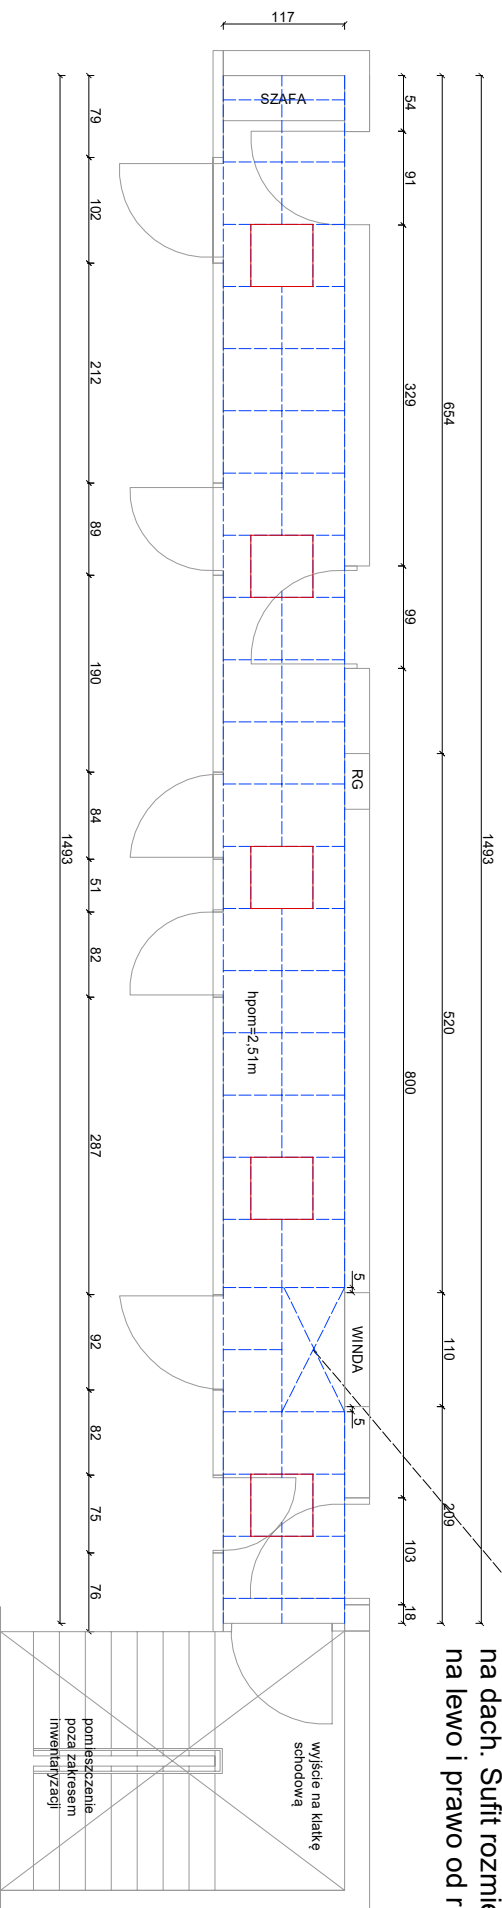

KORYTARZ

INWENTARYZACJA WRAZ Z OPISEM PRAC

Panel LED do sufitu
podwieszanego 60x60cm

rewizja w sufitcie podwieszanym obejmująca dostęp do
windy i wyjścia na dach, brak możliwości montażu
profilu ściennego obwodowego

opis prac do wykonania

- A. Wymiana sufitu podwieszanego na korytarzu
- demontaż istniejącej konstrukcji oraz kasetonów wraz z oświetleniem
- montaż profilu systemowych, kluczowe zapewnienie łatwego demontażu sufitu przy szachtach windy oraz przy wyjściu na dach, w miejscu rewizji zastosować alternatywne wypełnienie materiałem niepalnym
- ilość lamp oraz rozmieszczenie według nowej aranżacji
- istniejące czujki oraz elementy ochrony p.poż. zamontować w tych samych miejscach
- B. Wykonanie posadzki z płytek gresowych 30x30cm w miejscach otworów drzwiowych niezbędne będzie przystosowanie wysokości skrzydła drzwiowego do nowego, podwyższonego poziomu posadzki na korytarzu oraz montaż progów drzwiowych
- powierzchnia korytarza - 17,8m²
- C. Kolorystyka malowania ścian
- ściany malowane farbą zrywiałną, kolor jasnoszary