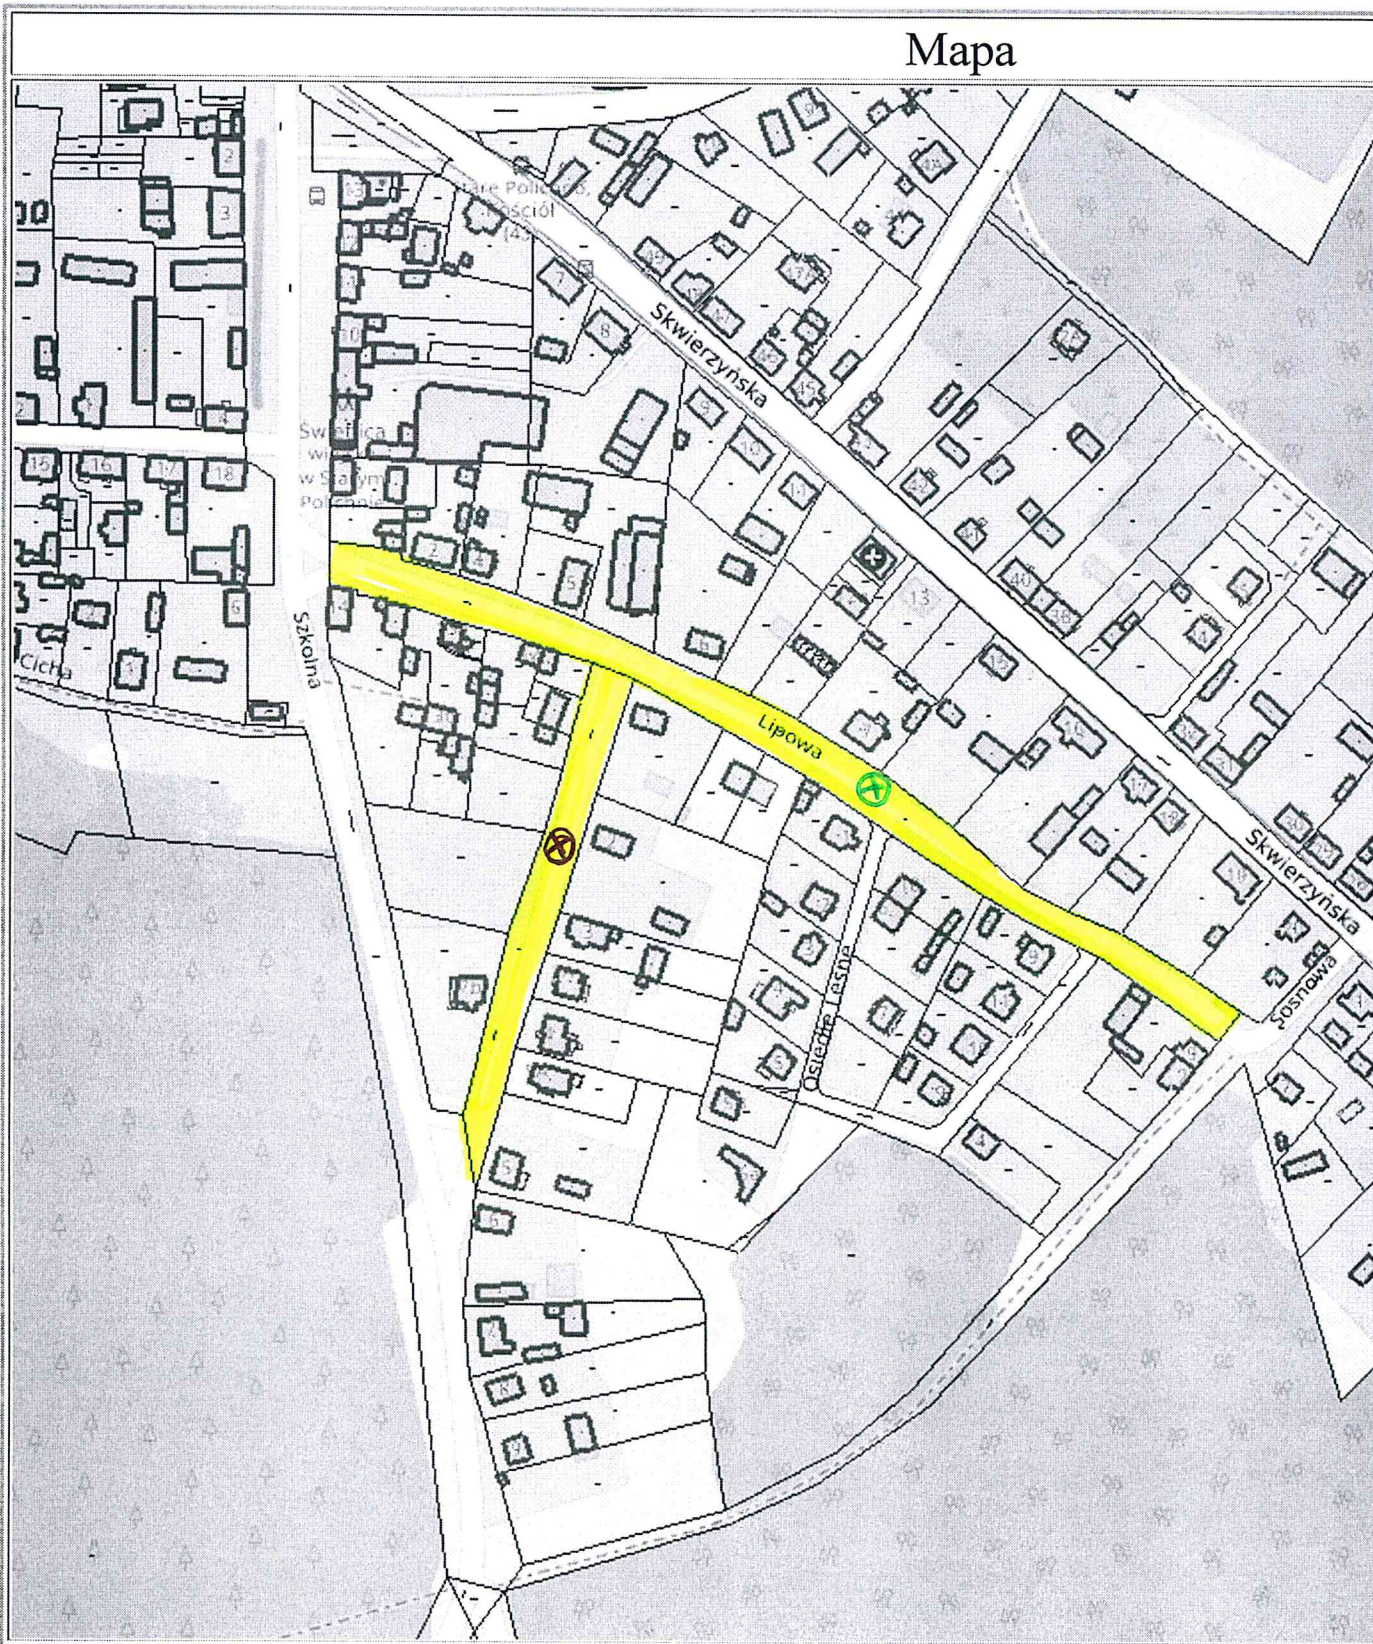

Mapa

Sporządzono dnia: 23.2.2022 r.

Wydruk ma charakter poglądowy i nie jest dokumentem

ZAZNACZONY ODCINEK DROGI GMINNEJ NR 004623F (dz. nr 390)
ULICA LIPOWA
ORAZ

ZAZNACZONY ODCINEK DROGI GMINNEJ NR 004624F (dz. nr 404)
ULICA MŁYŃSKA W MIEJSCOWOŚCI STARE POLICHO gm. SĄTOK
NA KŁYBACH BĘDĄ PRZEWODZONE PRACE W RAMACH UTRZYMANIA ZIEMI.