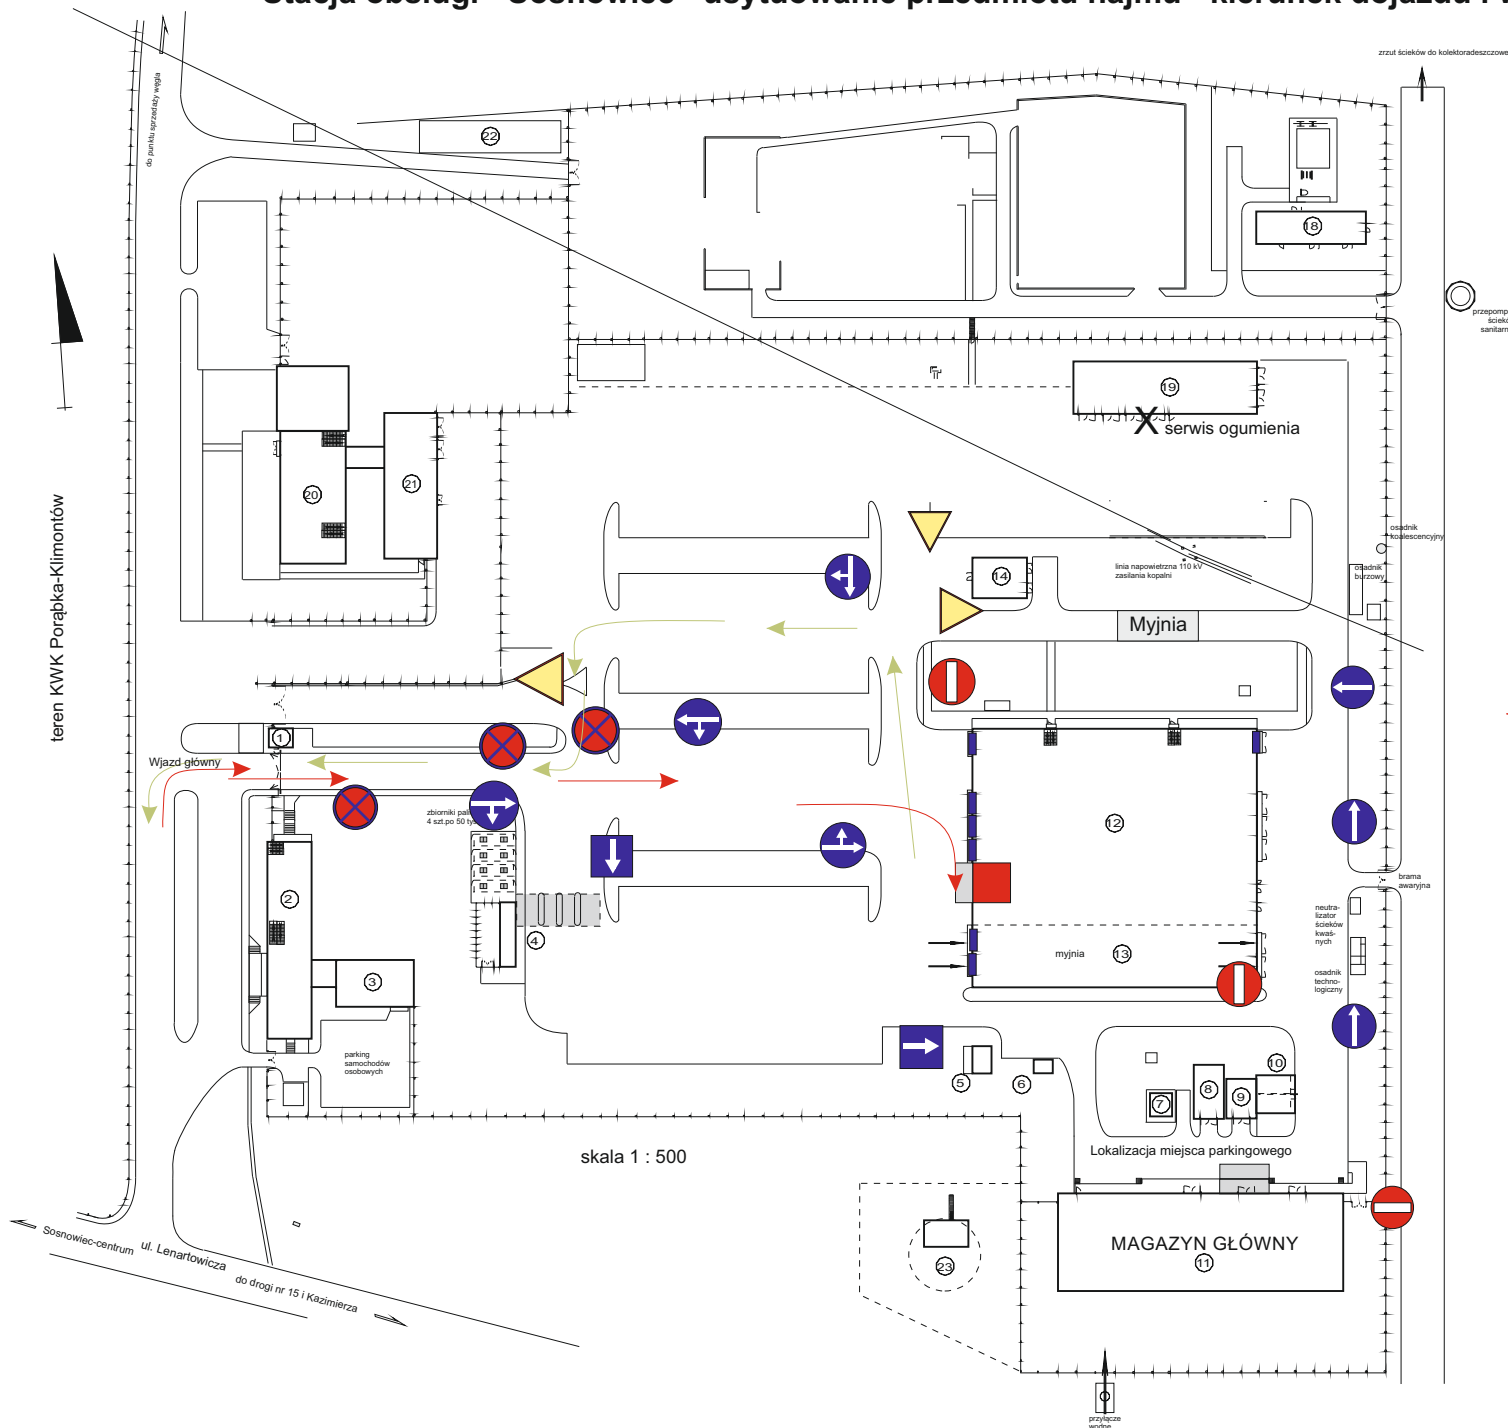

Stacja obsługi - Sosnowiec - usytuowanie przedmiotu najmu - kierunek dojazdu i wyjazdu do i z miejsca przedmiotu najmu

Załącznik nr

Powierzchnia II

 powierzchnia magazynowa - 203,36 m²

 miejsce parkingowe - 60,00 m²

 Przebieg drogi dojazdowej do przedmiotu najmu

 Przebieg drogi wyjazdowej z przedmiotu najmu

PRZEDSIĘBIORSTWO KOMUNIKACJI MIEJSKIEJ Sp. z o.o.
w SOSNOWCU

Oddział w Sosnowcu
Zajezdnia Autobusowa