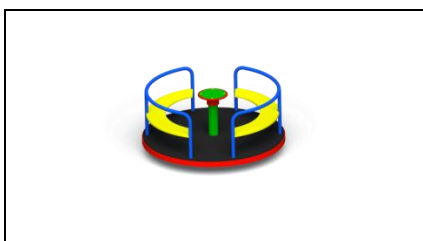

ZDJĘCIA POGLĄDOWE

1. Zestaw ze zjeżdżalnią składający się z wieży czterokątnej z dachem-900, wieży czterokątnej bez dachu-600, wieży czterokątnej bez dachu-300, kółko i krzyżyk, ścianka wspinaczkowa-600, zjeżdżalni-900.

2. Huśtawka wahadłowa podwójna.

3. Czworokąt wielofunkcyjny przepłotnia łańcuchowa, ścianka wspinaczkowa, drążek ruchomy, rączki gimnastyczne, 4 szt. drabinek.

4. Bujak sprężynowy podwójny.

5. Kosz na śmieci.

6. Sześciokąt wielofunkcyjny.

7. Karuzela tarczowa z siedzeniami.

8. Huśtawka potrójna metalowa.

9. Karuzela tarczowa z siedzeniami.

10. Orbitrek zewnętrzny.

11. Odwodziciel.

↳