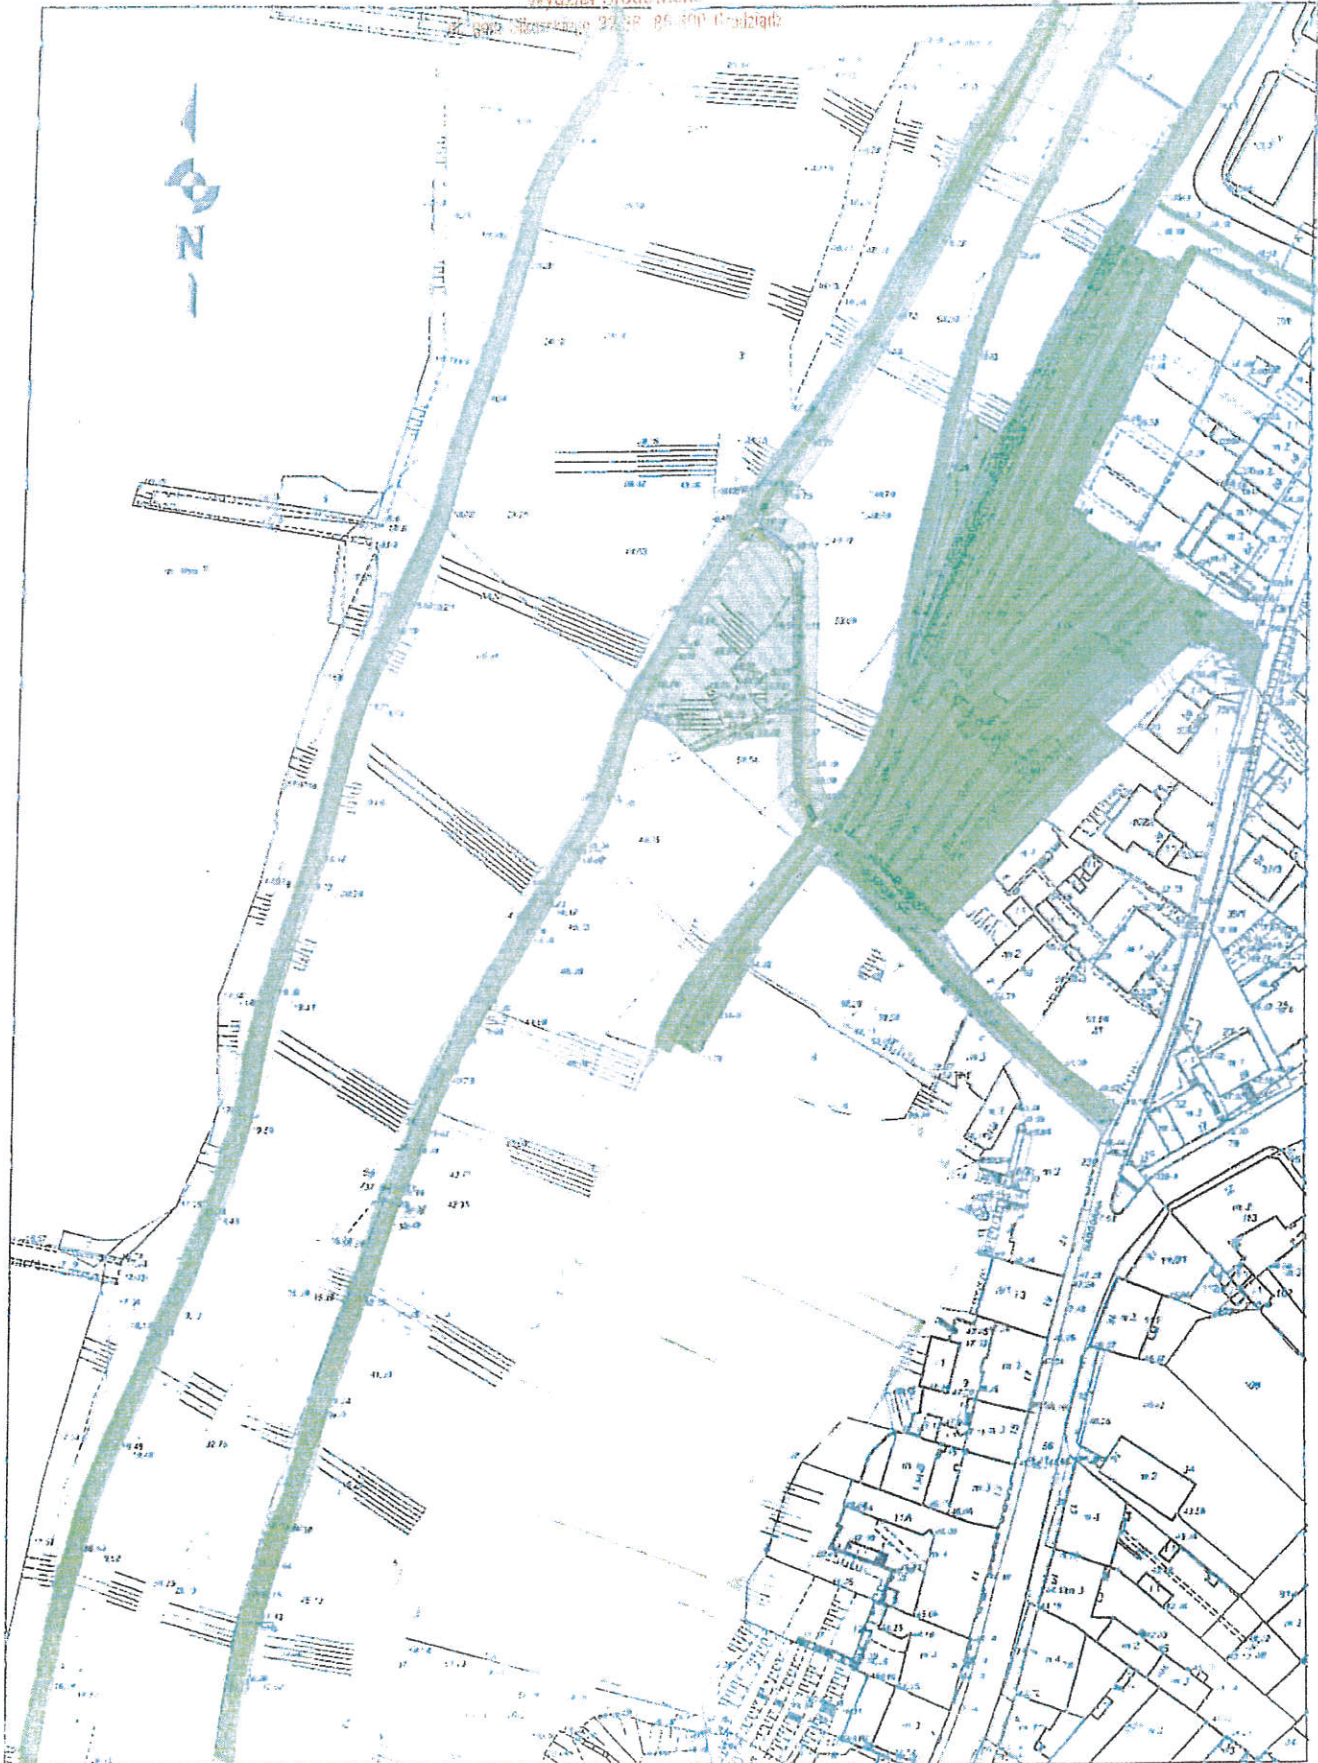

Urząd Miejski w Grudziądzu
Wydział Środowiska

ul. Wiślana Trasa Rowerowa/ Nad Wisłą/
Al. Królowej Jadwigi

URZĄD MIEJSKI
w Grudziądzu
Wydział Środowiska

zgodnie z zapisami 22.22, 25.200 Grudziądz