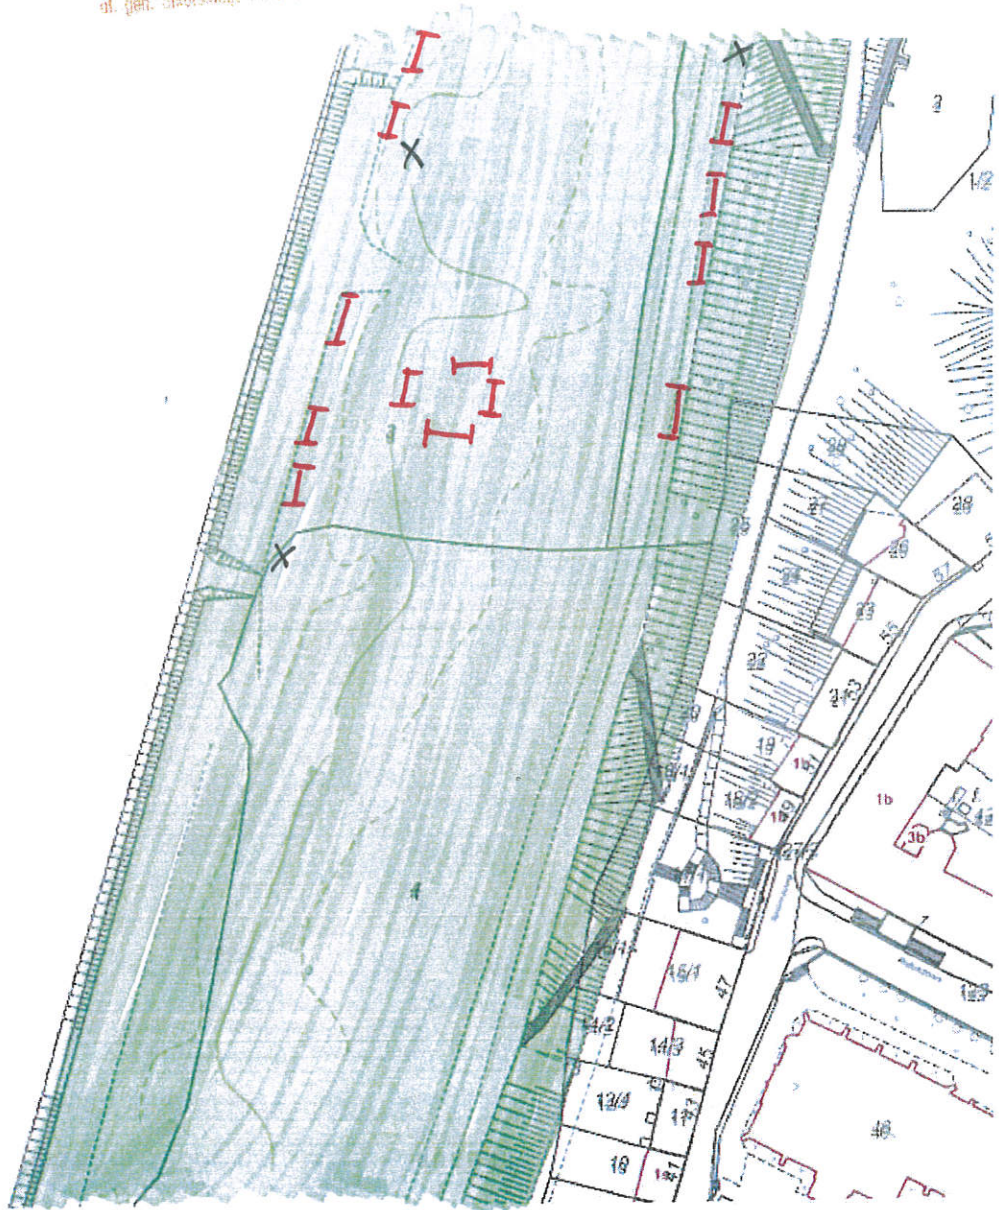

Urząd Miejski w Grudziądzu
Wydział Środowiska

ul. Al. Królowej Jadwigi

URZĄD MIEJSKI
w Grudziądzu
Wydział Środowiska
ul. gen. Sikorskiego 30/38, 85-200 Grudziądz

Mala

X - kosa

I - drzewa