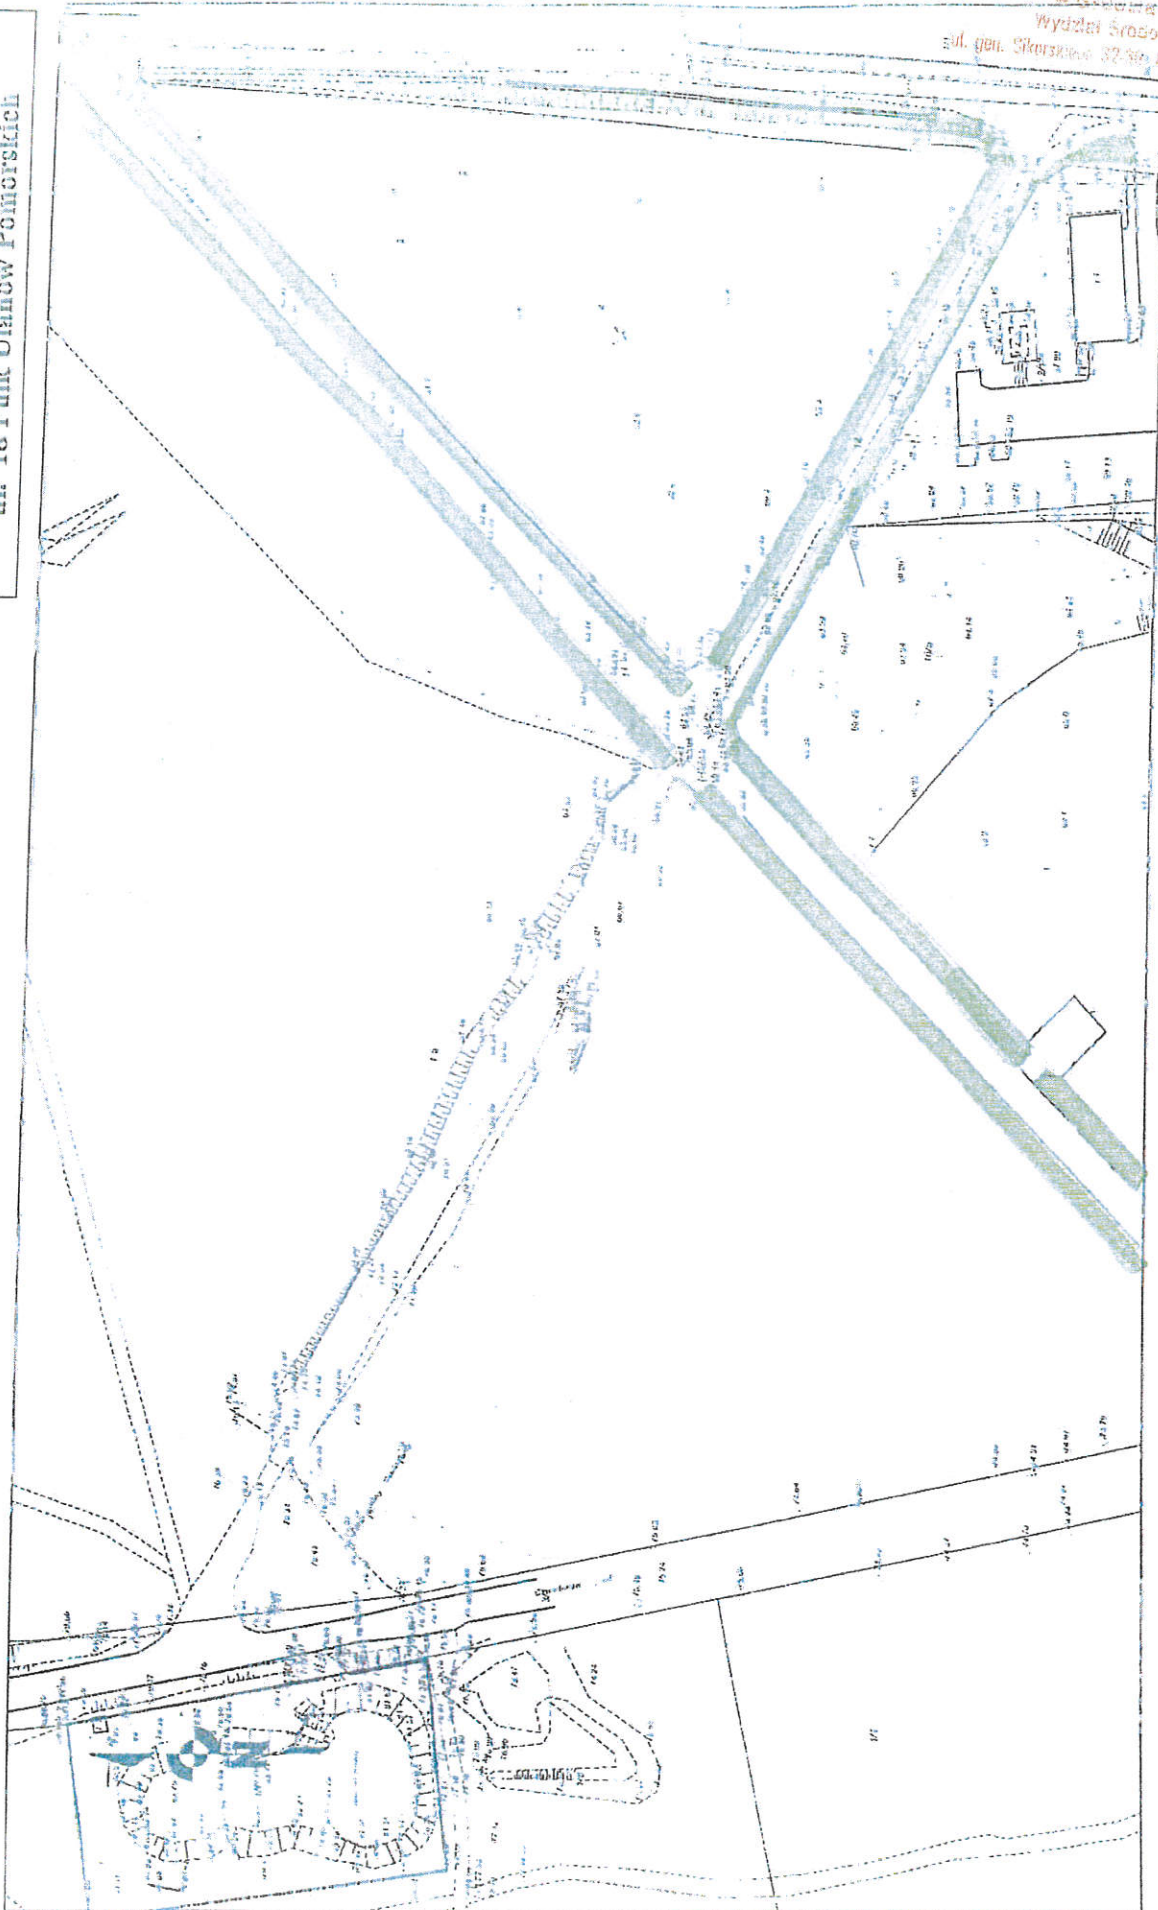

Urząd Miejski w Grudziądzu
Wydział Środowiska

ul. 18 Pułk Ułanów Pomorskich

URZĄD MIEJSKI
w Grudziądzu
Wydział Środowiska
ul. gen. Sikorskiego 37-39, 80-200 Grudziądz