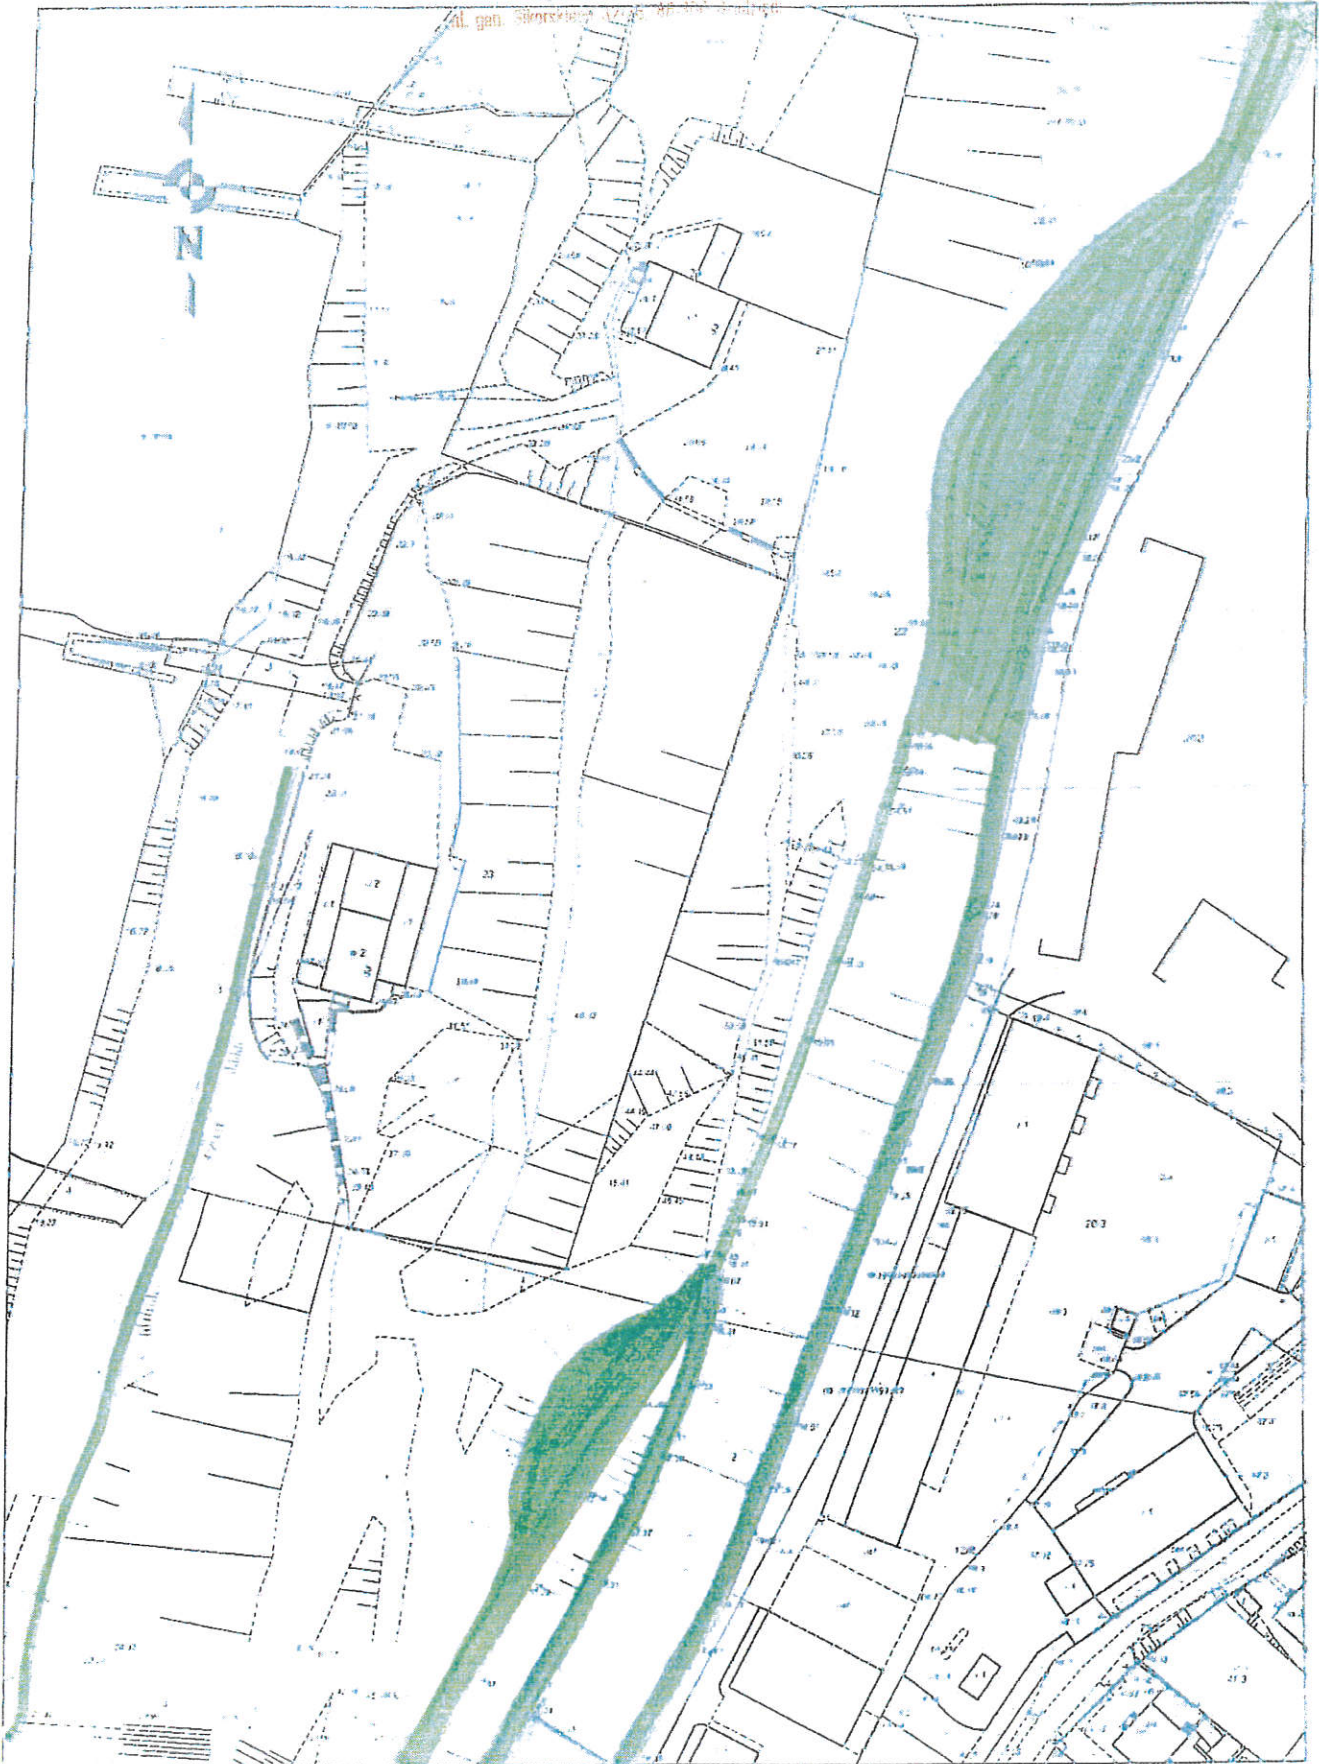

URZĄD MIEJSKI
w Grudziądzu
Wydział Środowiska

ul. gen. Sikorskiego 12/25 87-100 Grudziądz