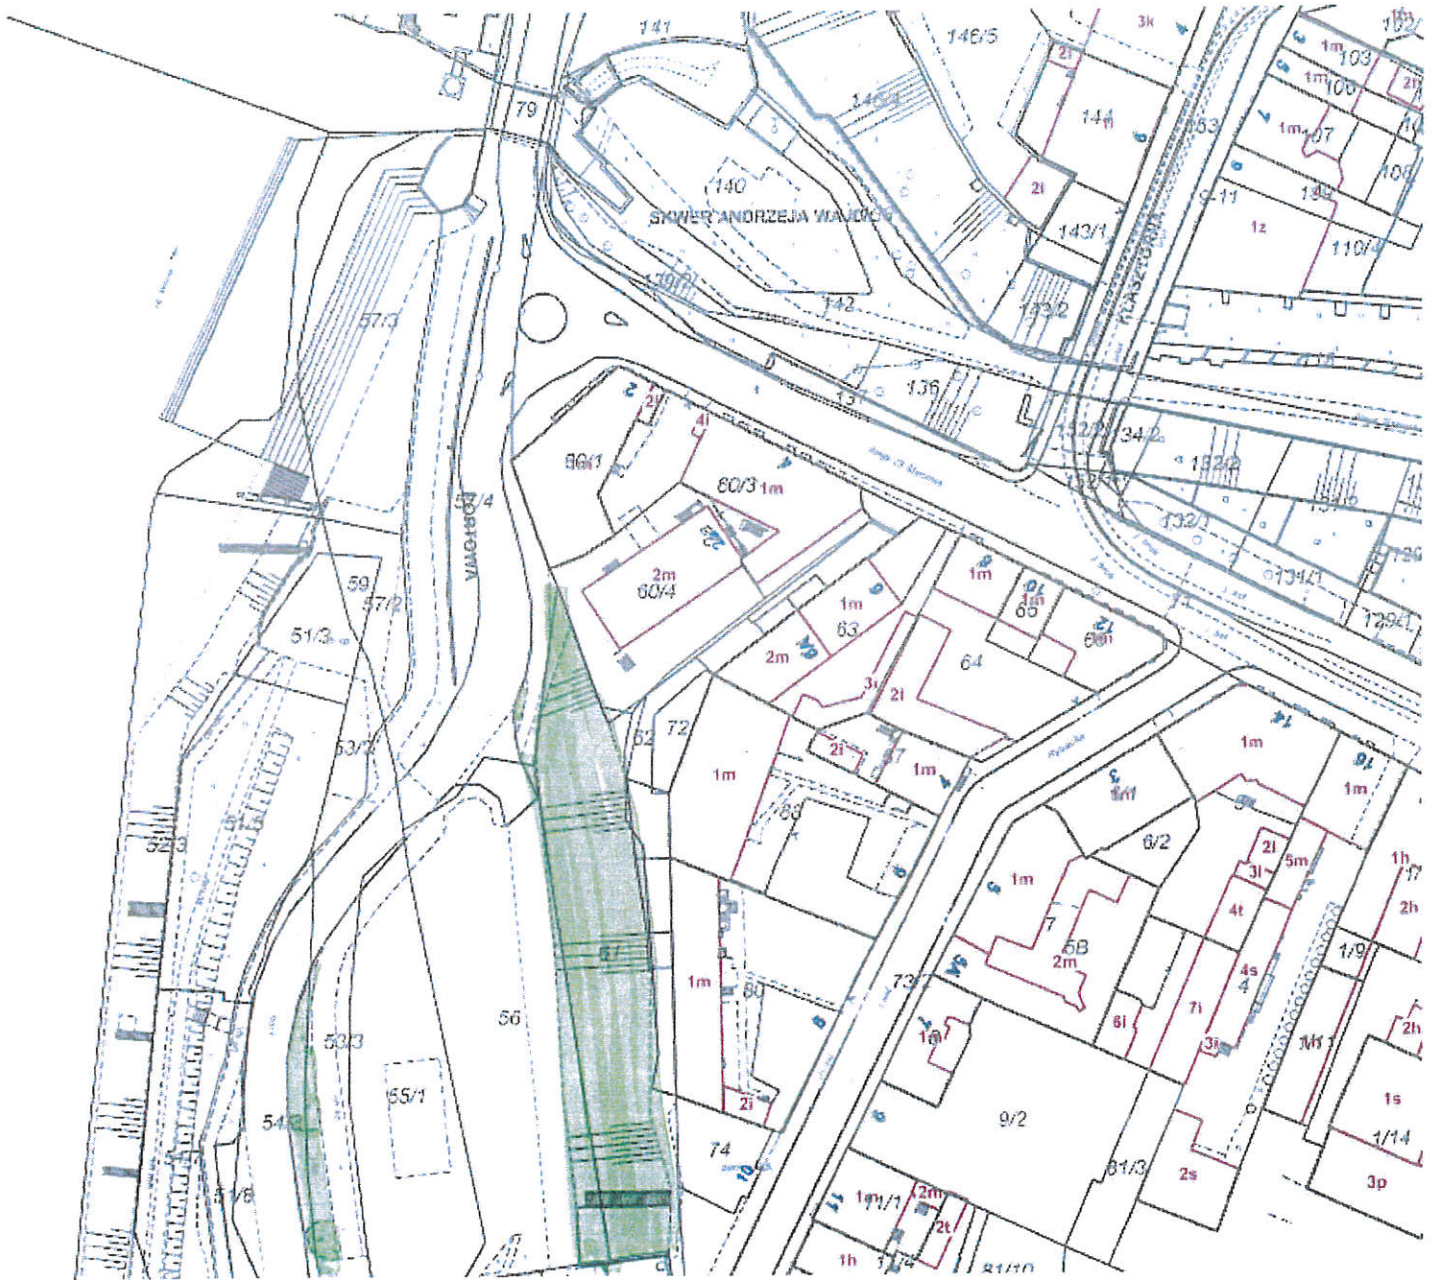

Urząd Miejski w Grudziądzu
Wydział Środowiska

ul. Portowa

URZĄD MIEJSKI
w Grudziądzu
Wydział Środowiska
ul. gen. Sikorskiego 33, 35, 96, 100 Grudziądz