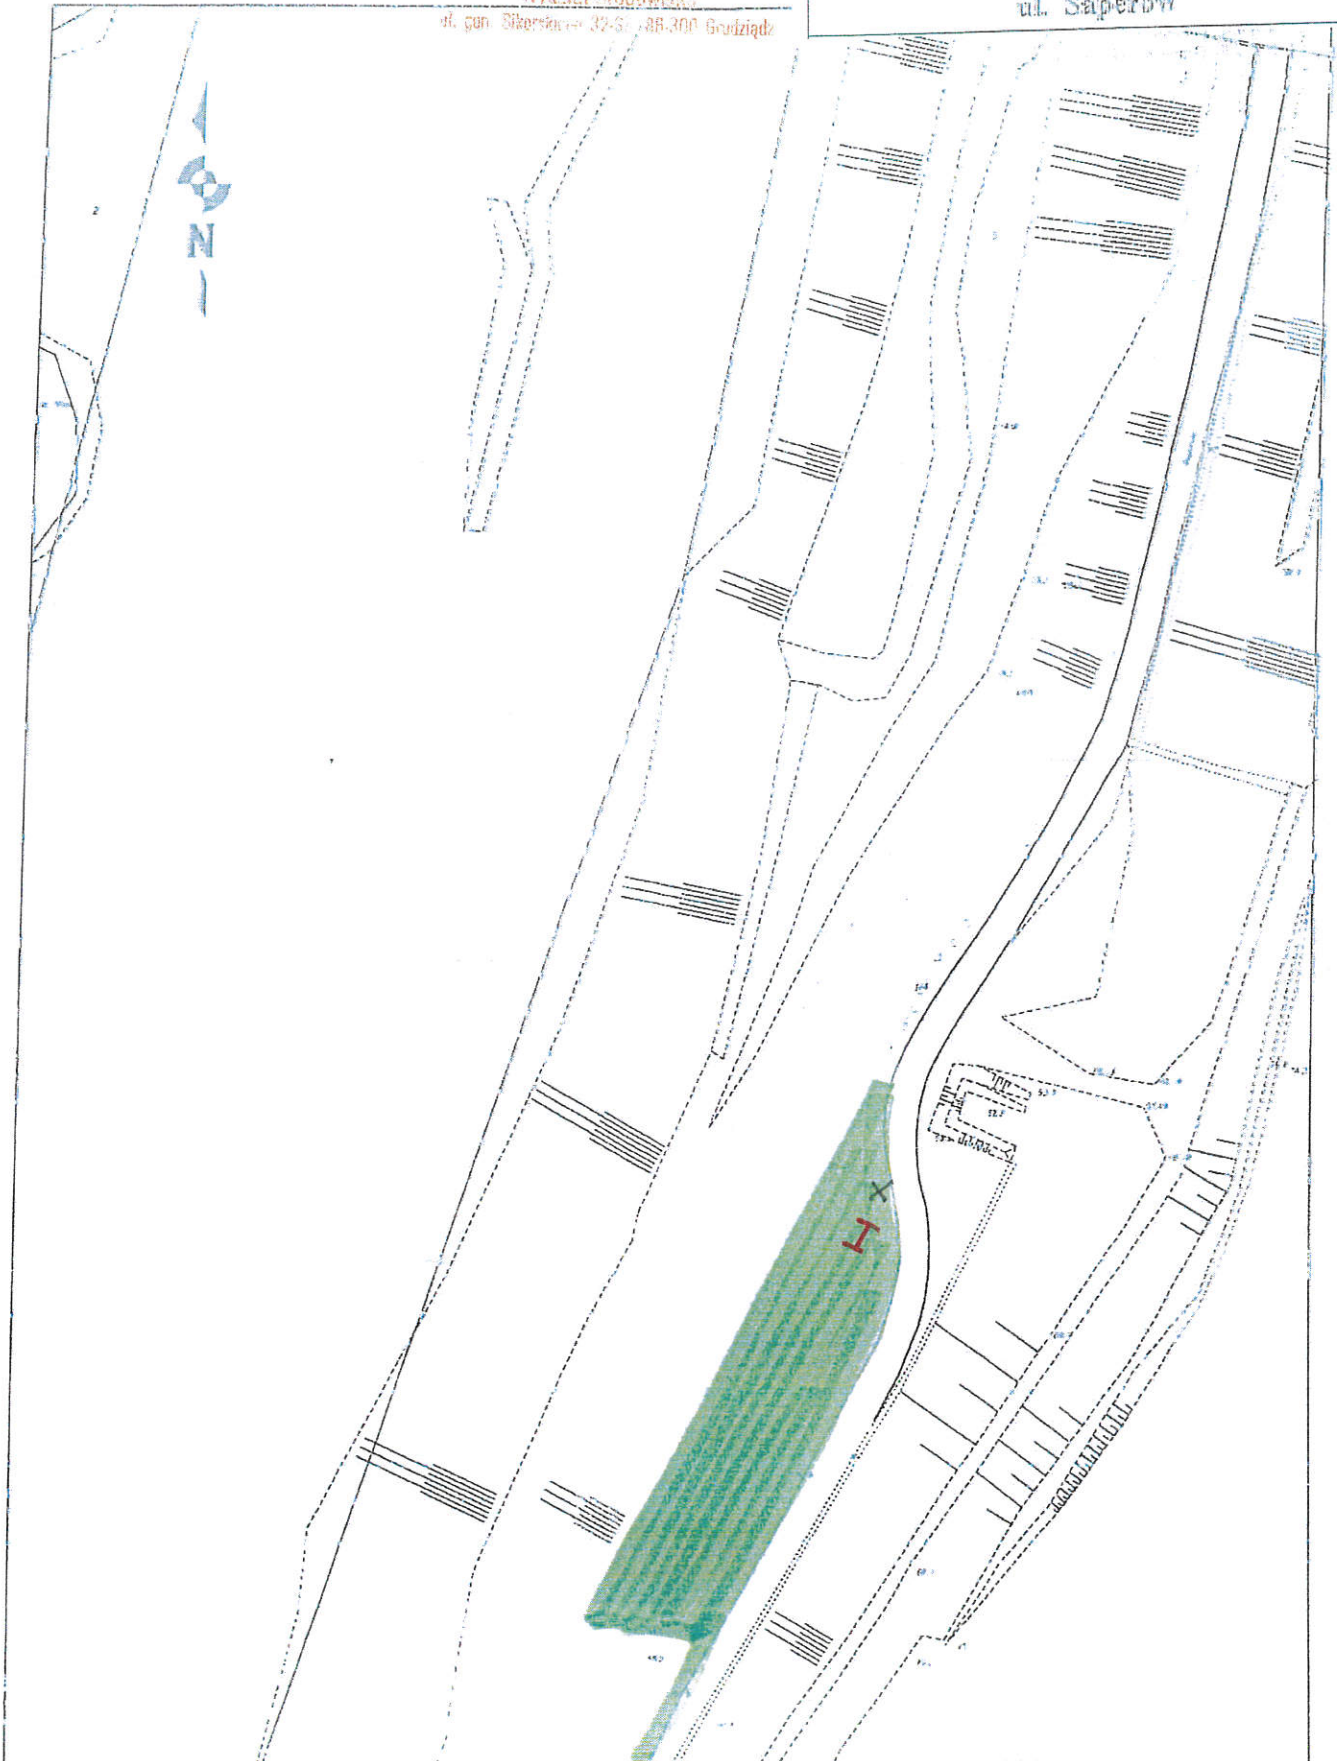

Urząd Miejski w Grudziądzu
Wydział Środowiska

ul. Saperów

URZĄD MIEJSKI
w Grudziądzu
Wydział Środowiska
ul. gen. Sikorskiego 32-34, 86-300 Grudziądz

X - kosa
H - rowka