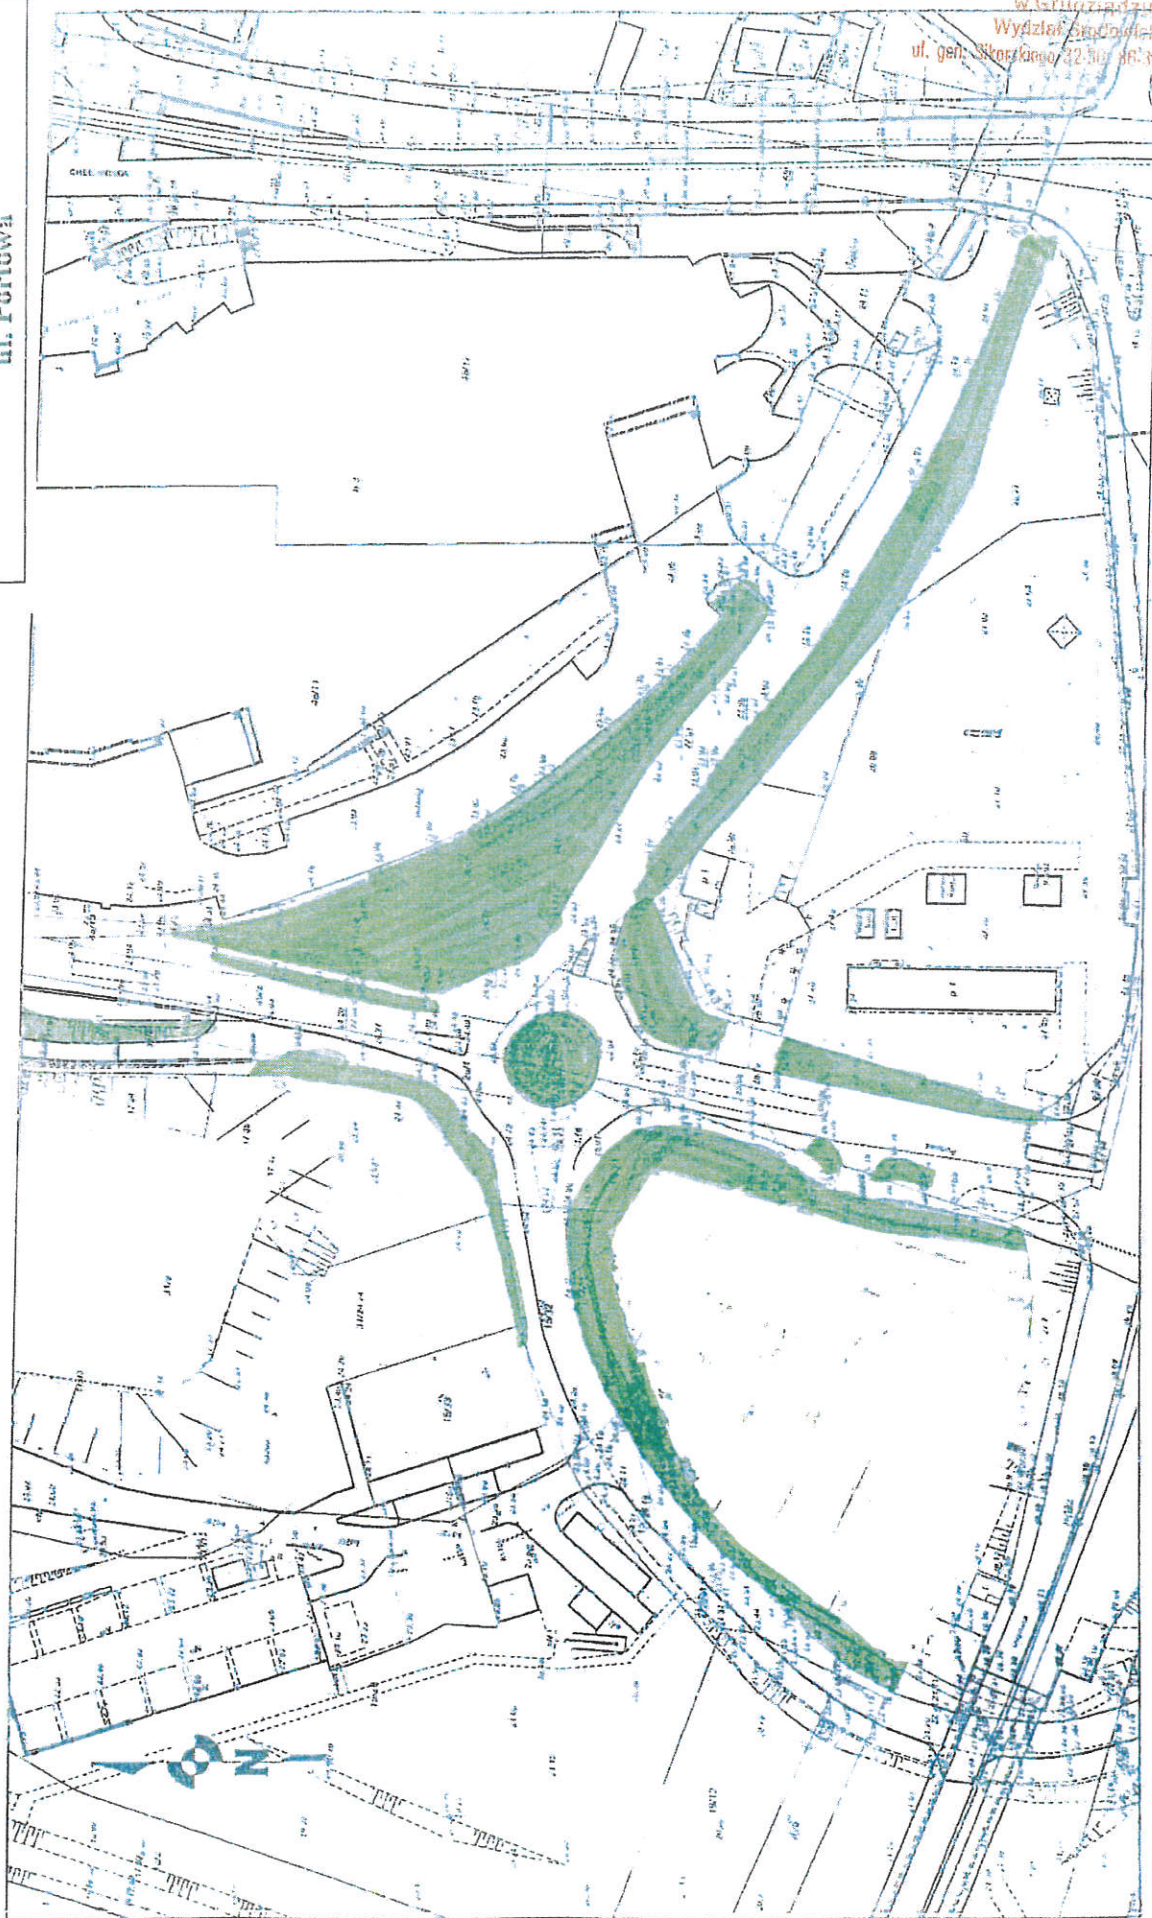

Urząd Miejski w Grudziądzu
Wydział Środowiska

ul. Portowa

URZĄD MIEJSKI
w Grudziądzu
Wydział Środowiska
ul. gen. Sikorskiego 22-301 86-300 Grudziądz