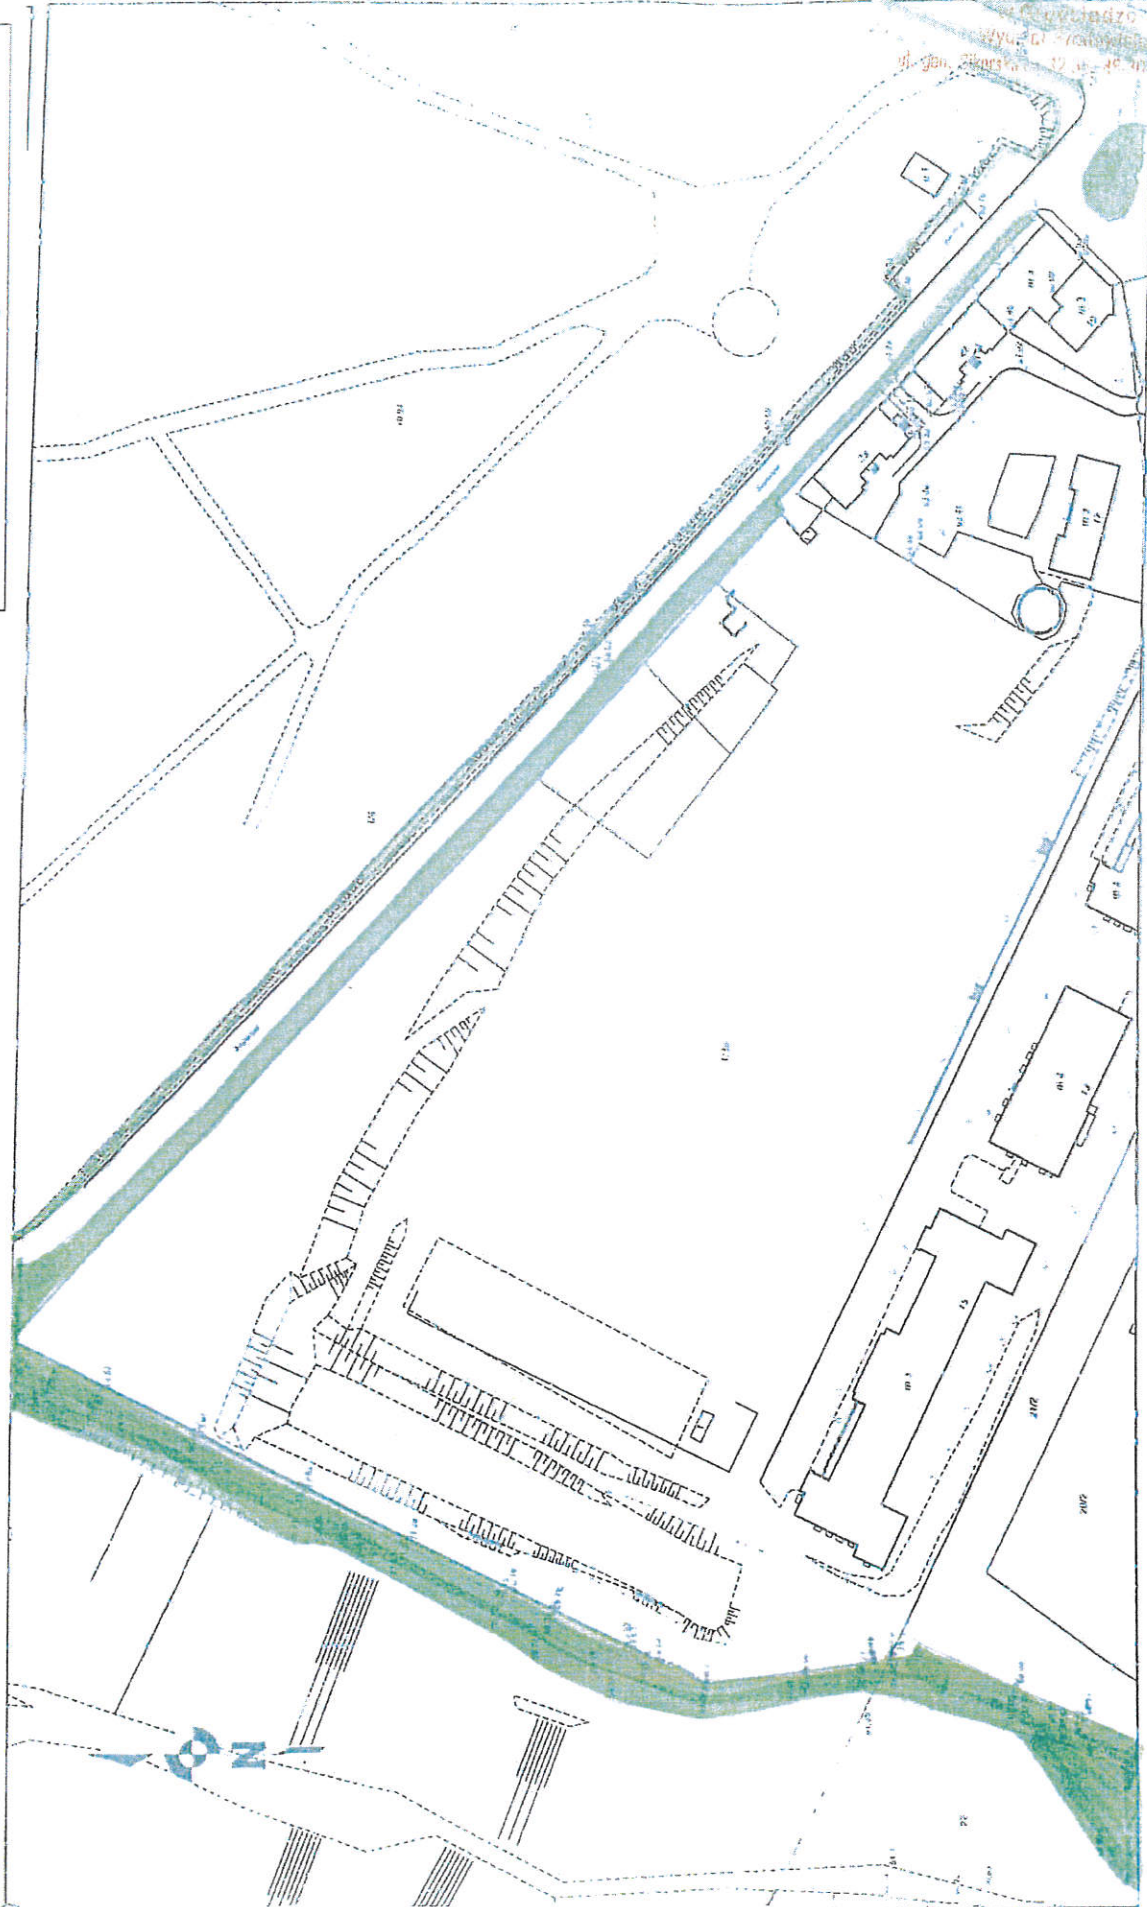

Urząd Miejski w Grudziądzu
Wydział Środowiska

ul. Saperów

URZĄD MIEJSKI
w Grudziądzu
Wydział Środowiska
ul. Jan. Sikorskiego 12, 45-400 Grudziądz