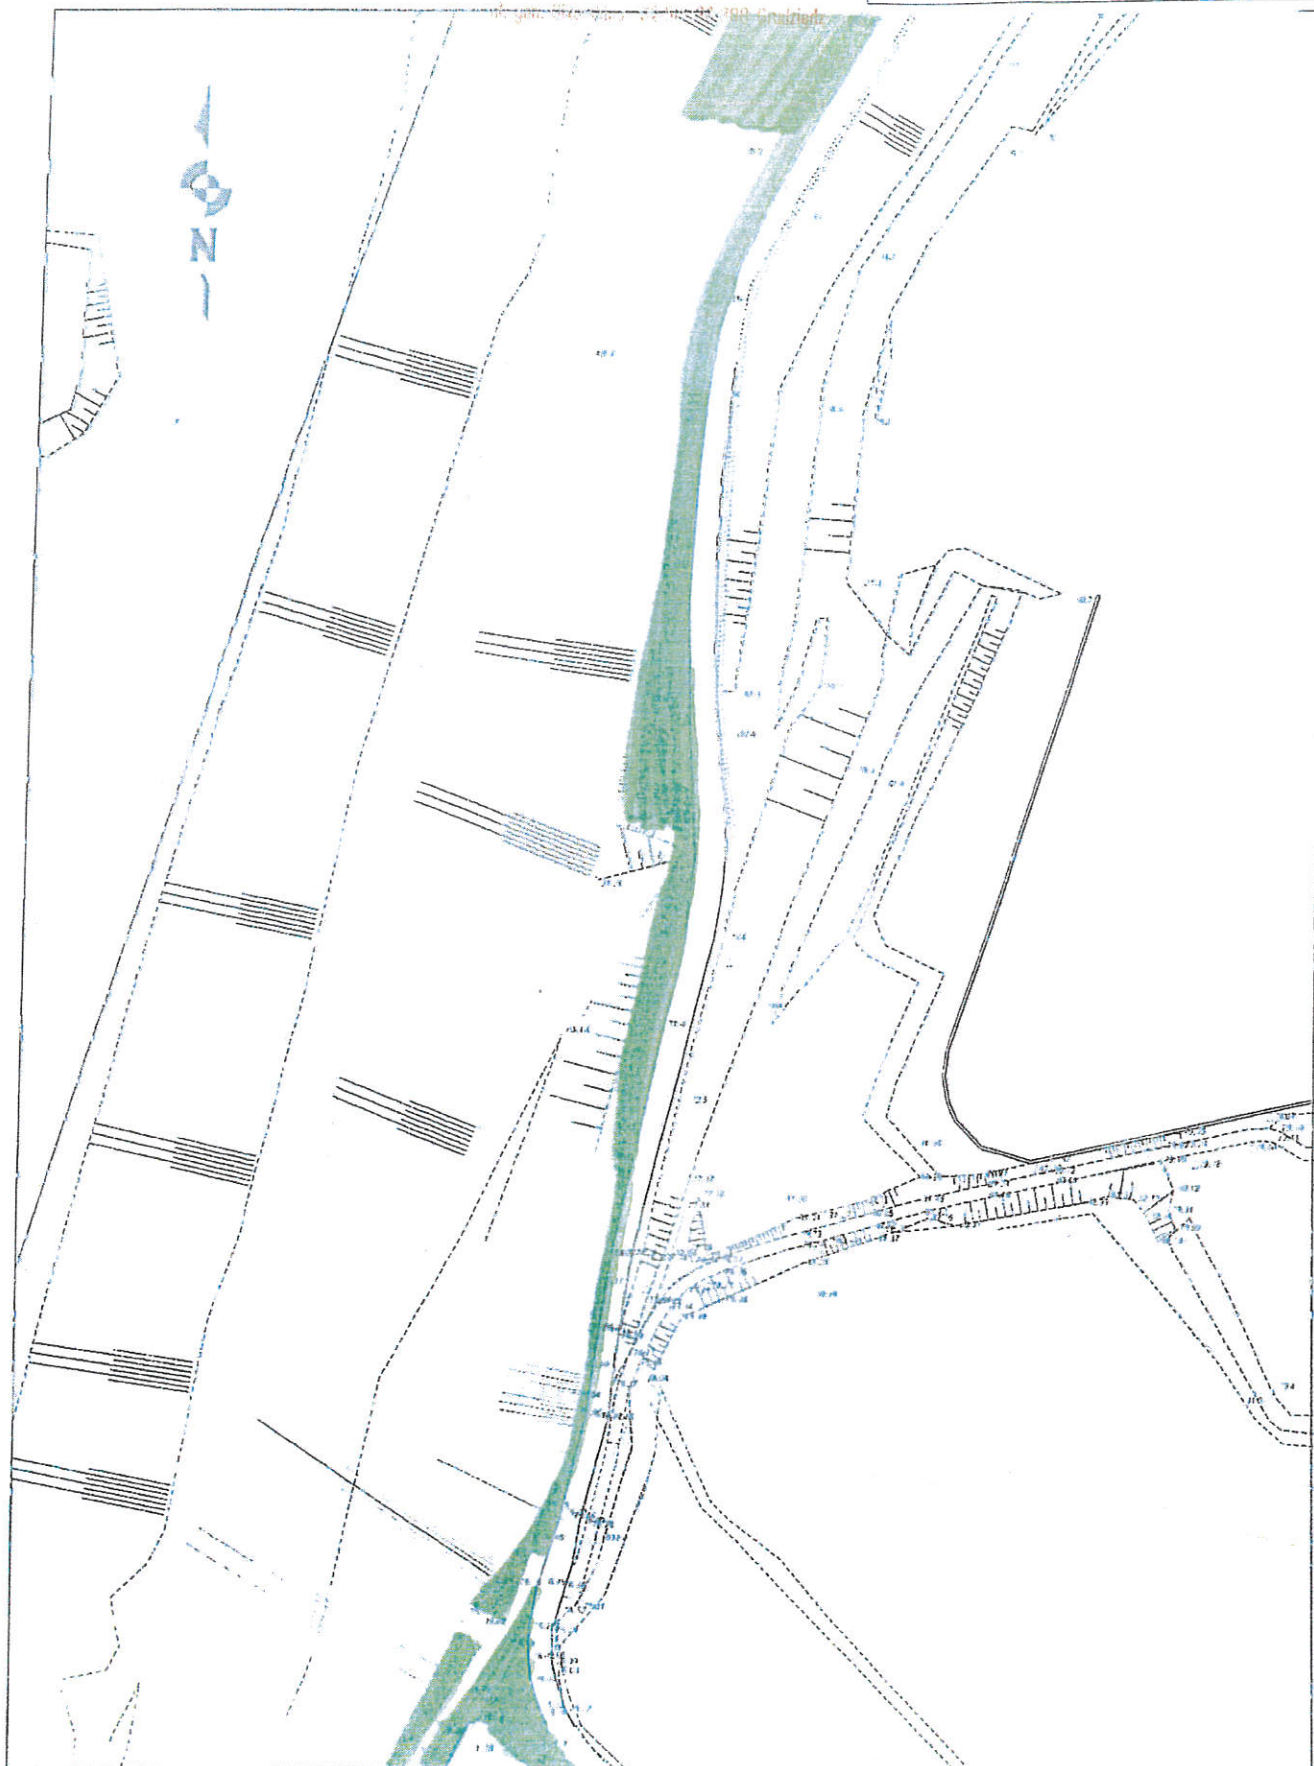

URZĄD MIEJSKI
w Grudziądzu
Wydział Środowiska
ul. gen. Sierżana, tel. 052 231 190 Grudziądz