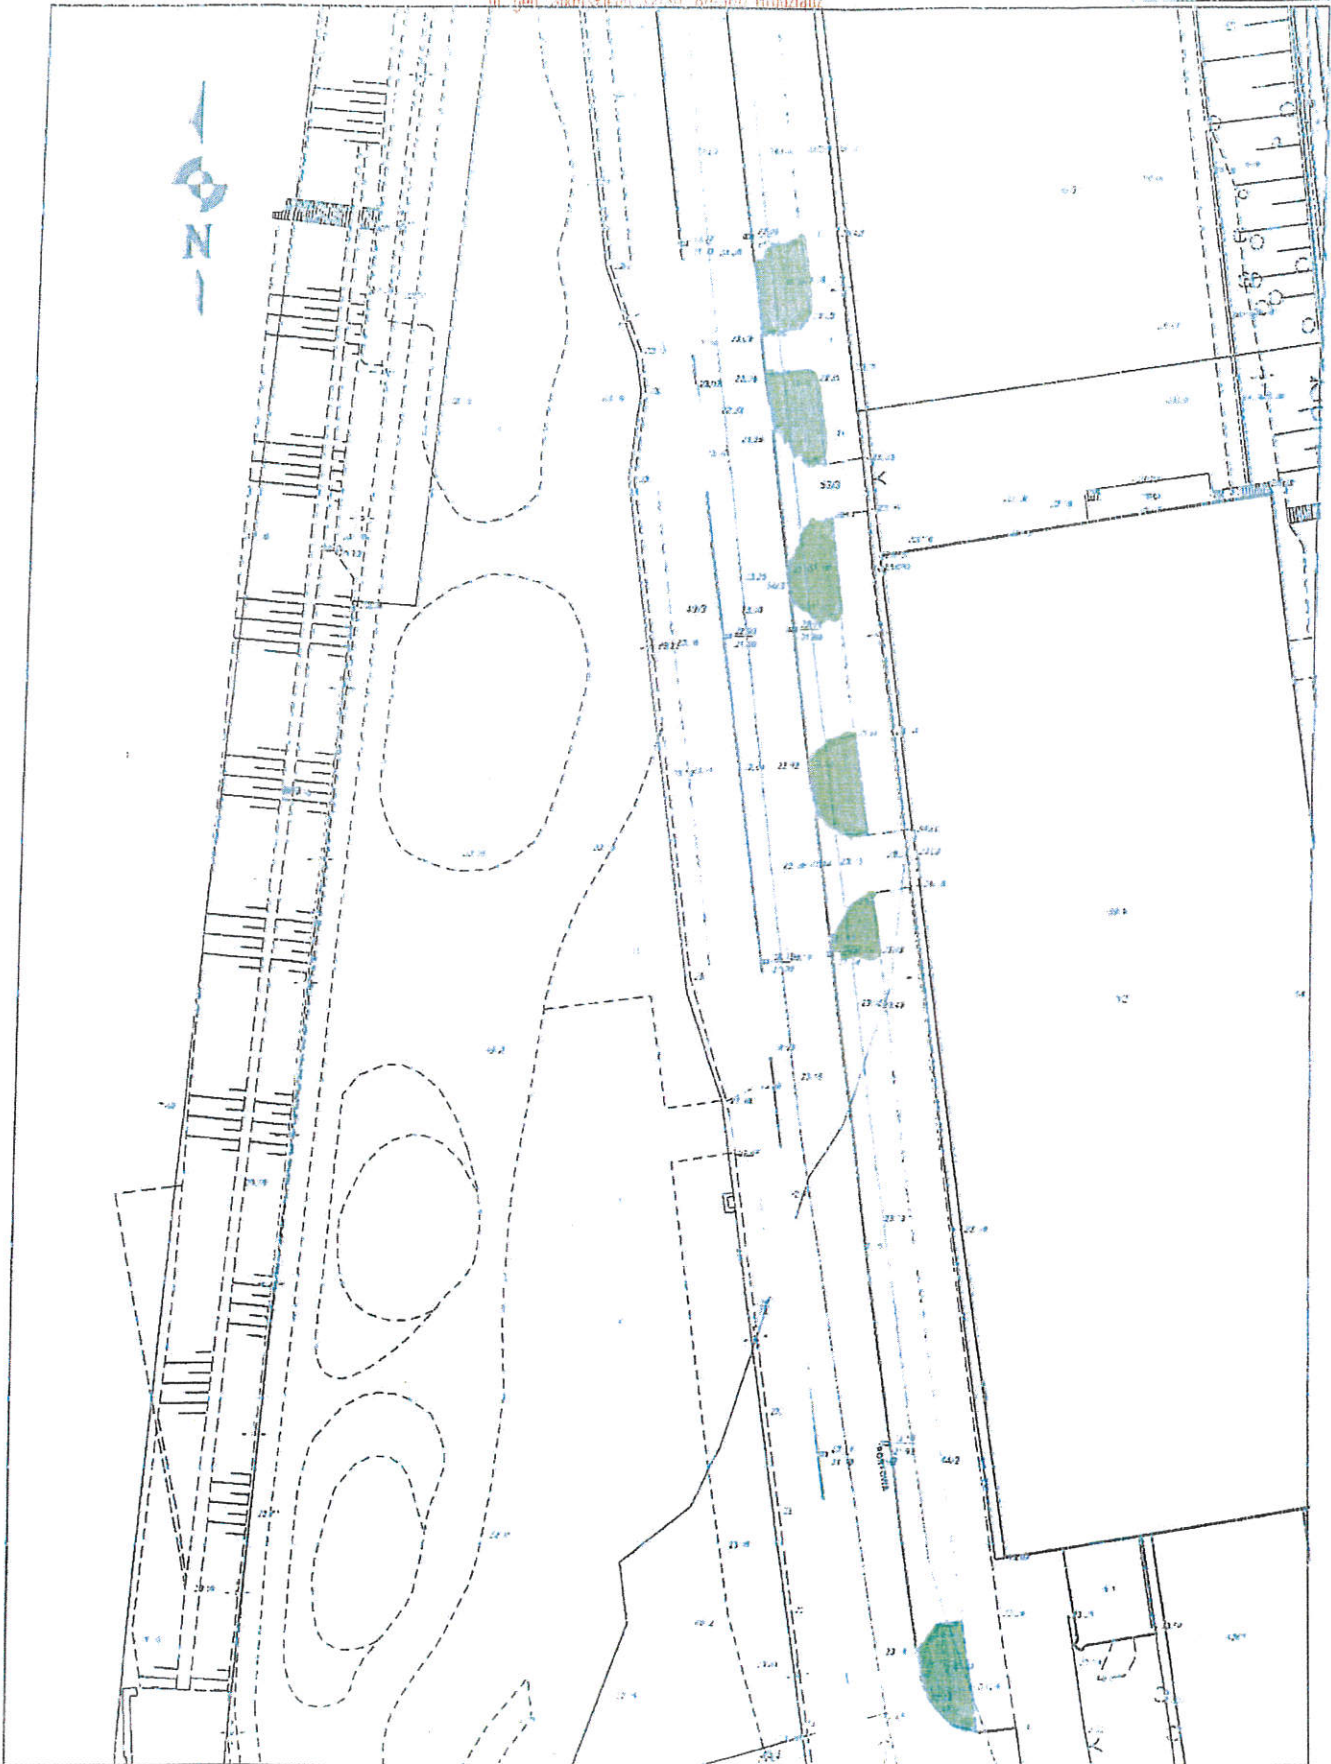

URZĄD MIEJSKI
w Grudziądzu
Wydział Środowiska
ul. gen. Sikorskiego 12/38, 86-300 Grudziądz