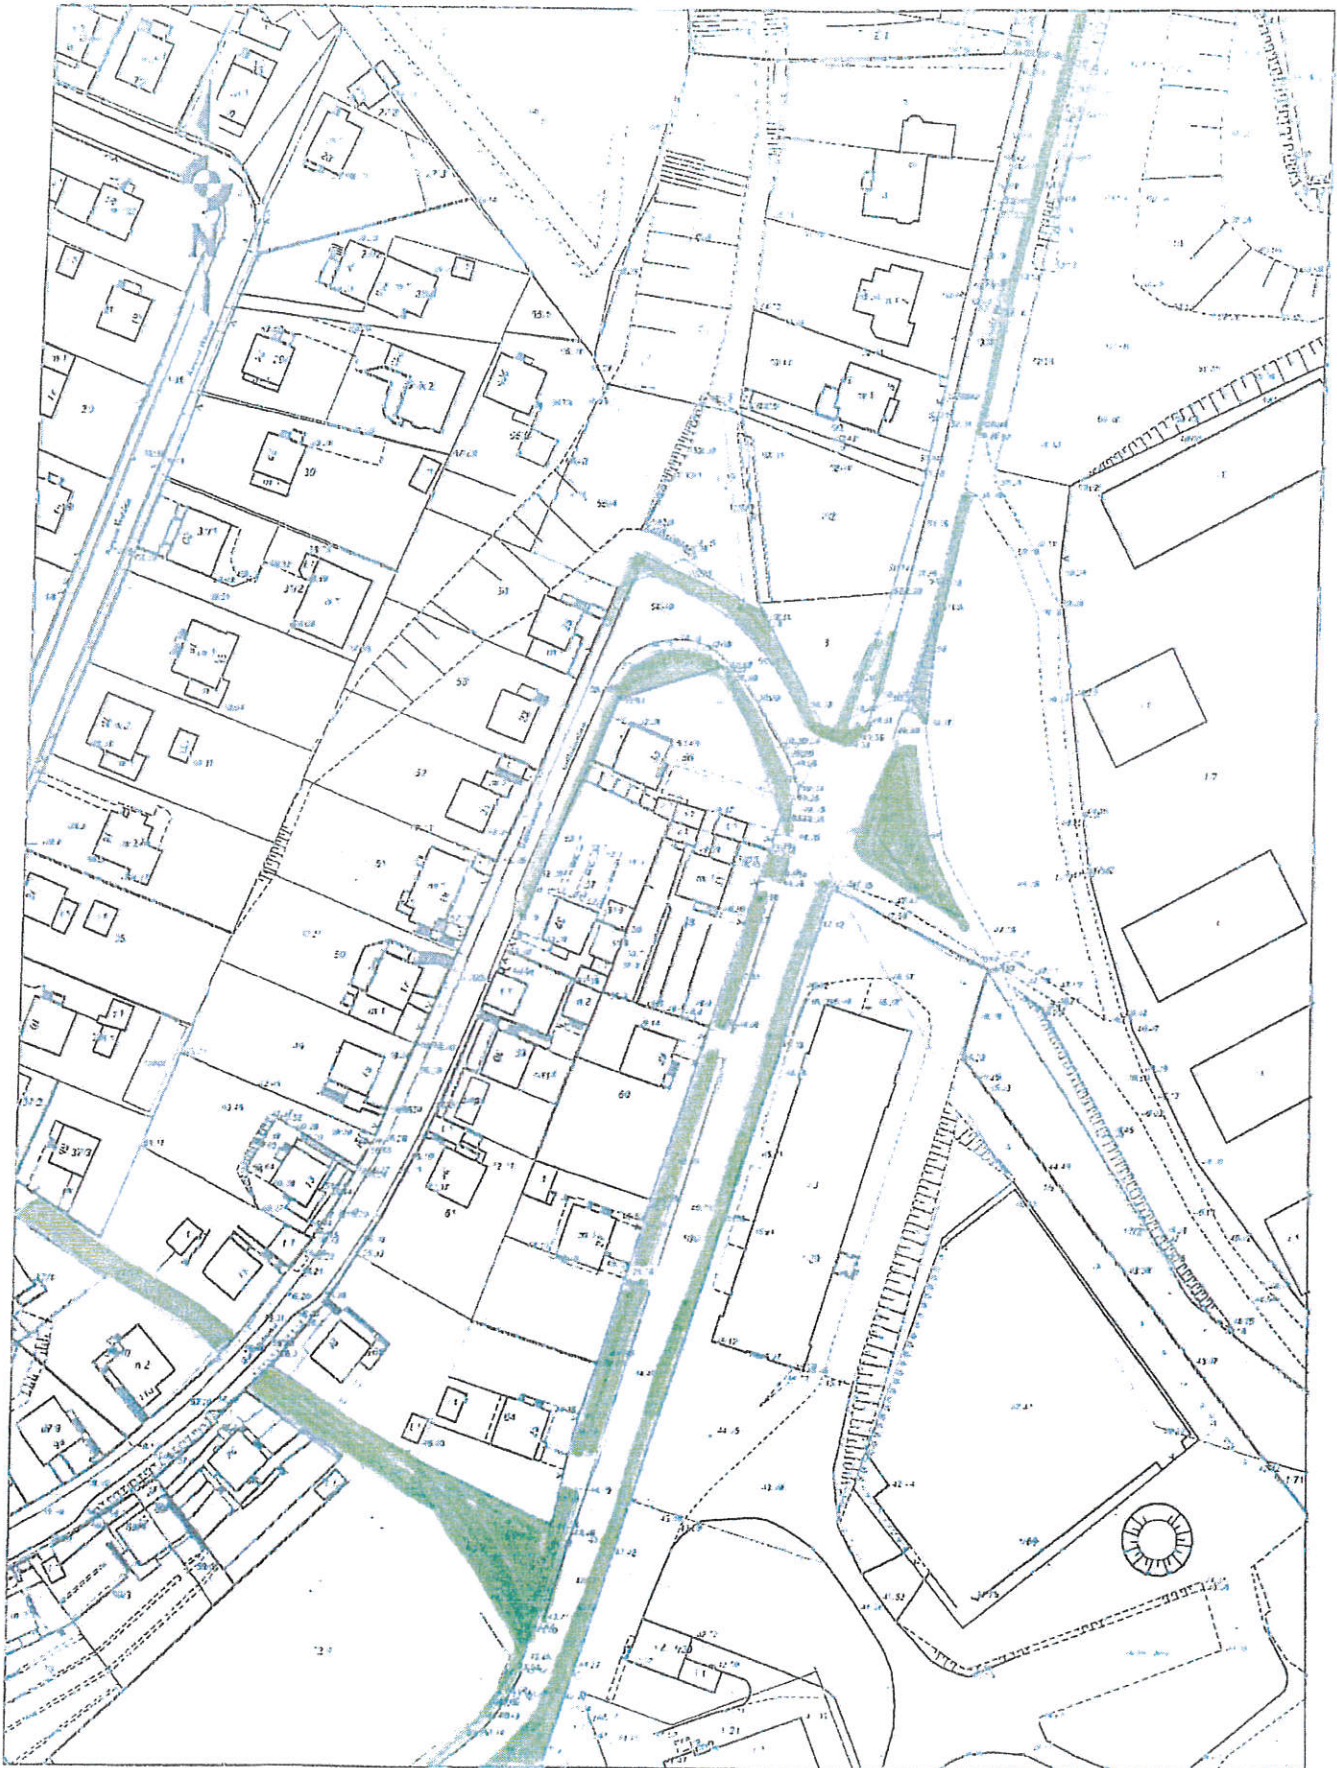

URZĄD MIEJSKI
w Grudziądzu
Wydział Środowiska
ul. Skorczakowa 22 (p. 85-300) Grudziądz

Urząd Miejski w Grudziądzu
Wydział Środowiska

ul. Grunwaldzka/Garnizonowa