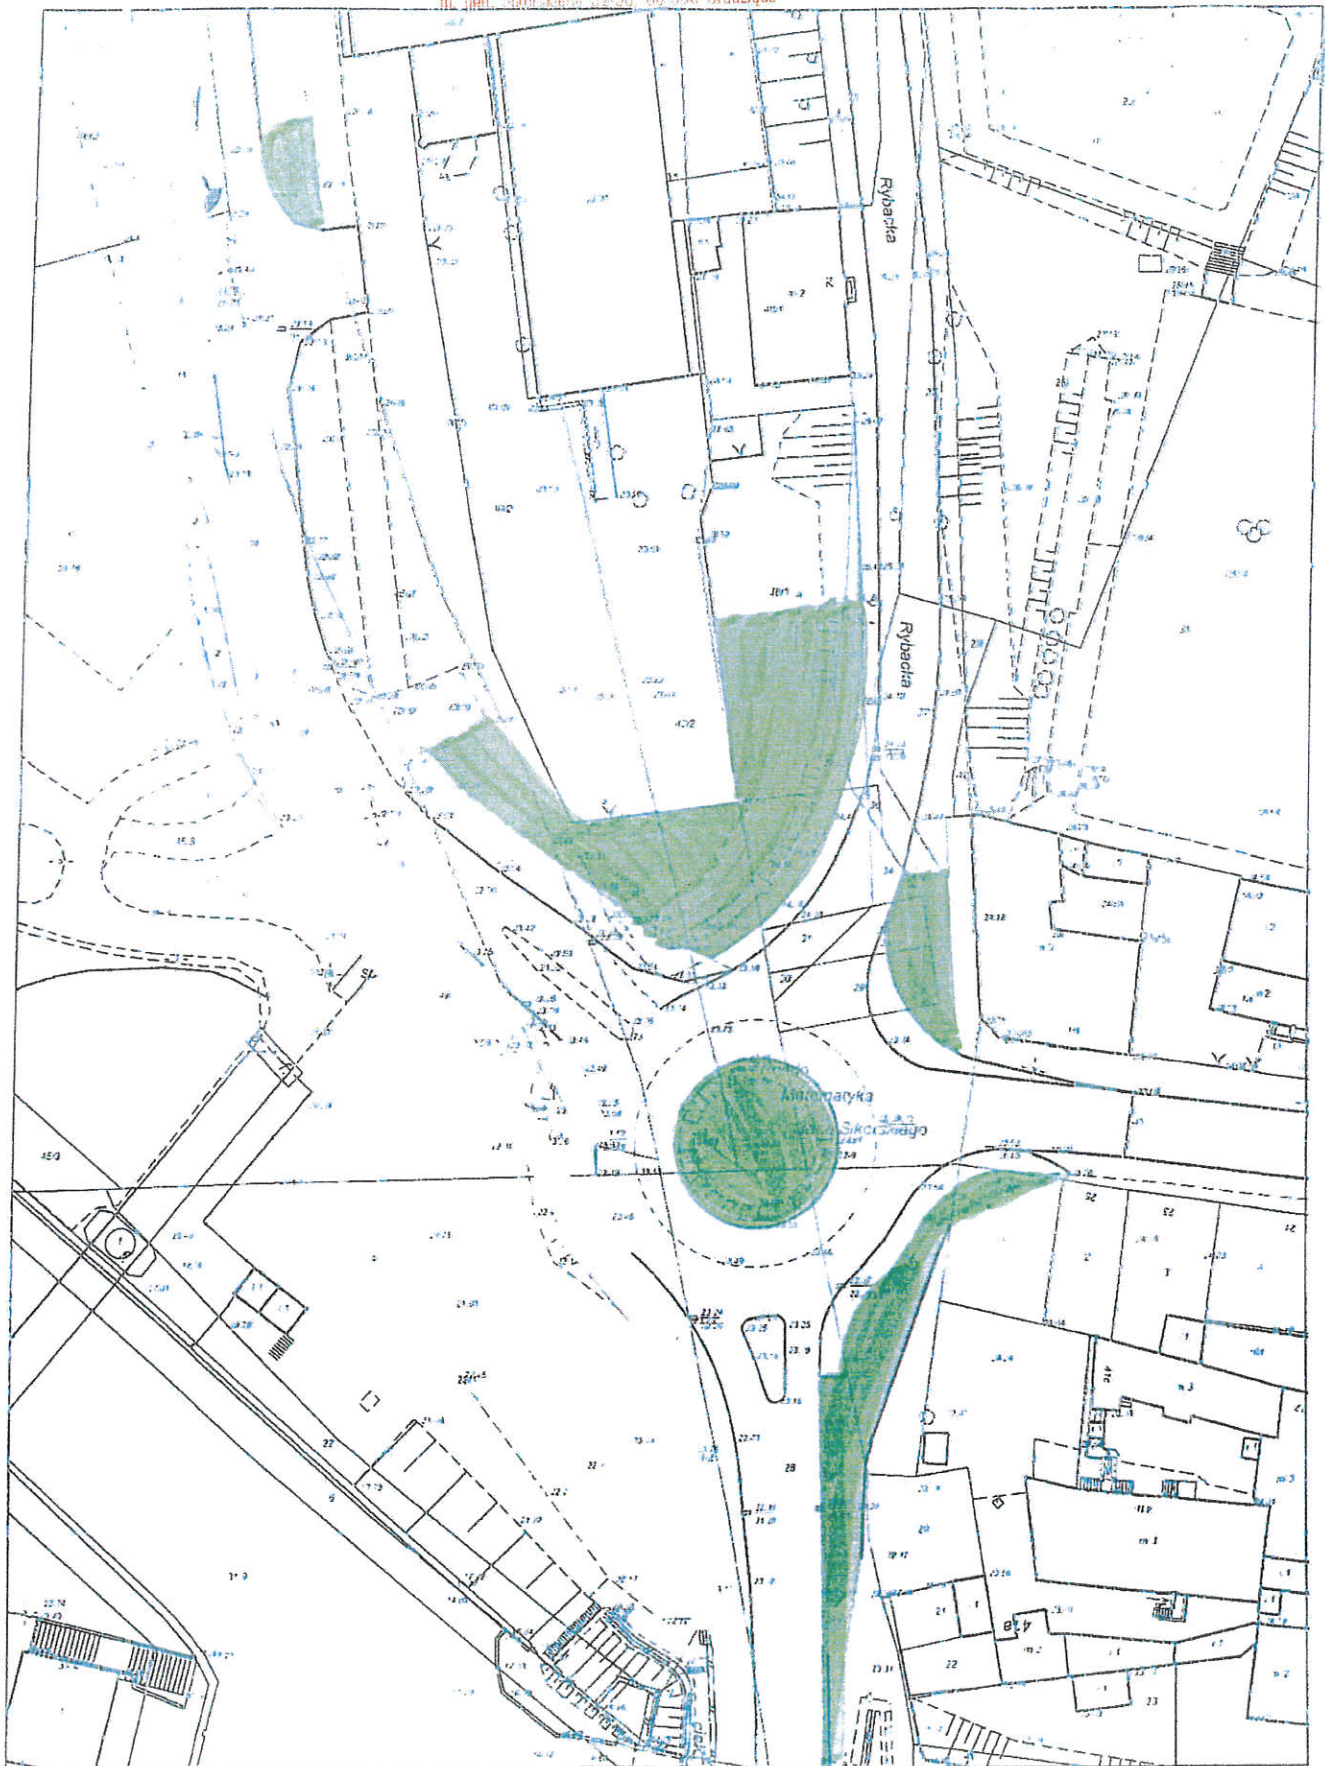

Urząd Miejski w Grudziądzu
Wydział Środowiska

ul. Piortowa

URZĄD MIEJSKI
w Grudziądzu
Wydział Środowiska
ul. gen. Sikorskiego 22, 36 06-300 Grudziądz