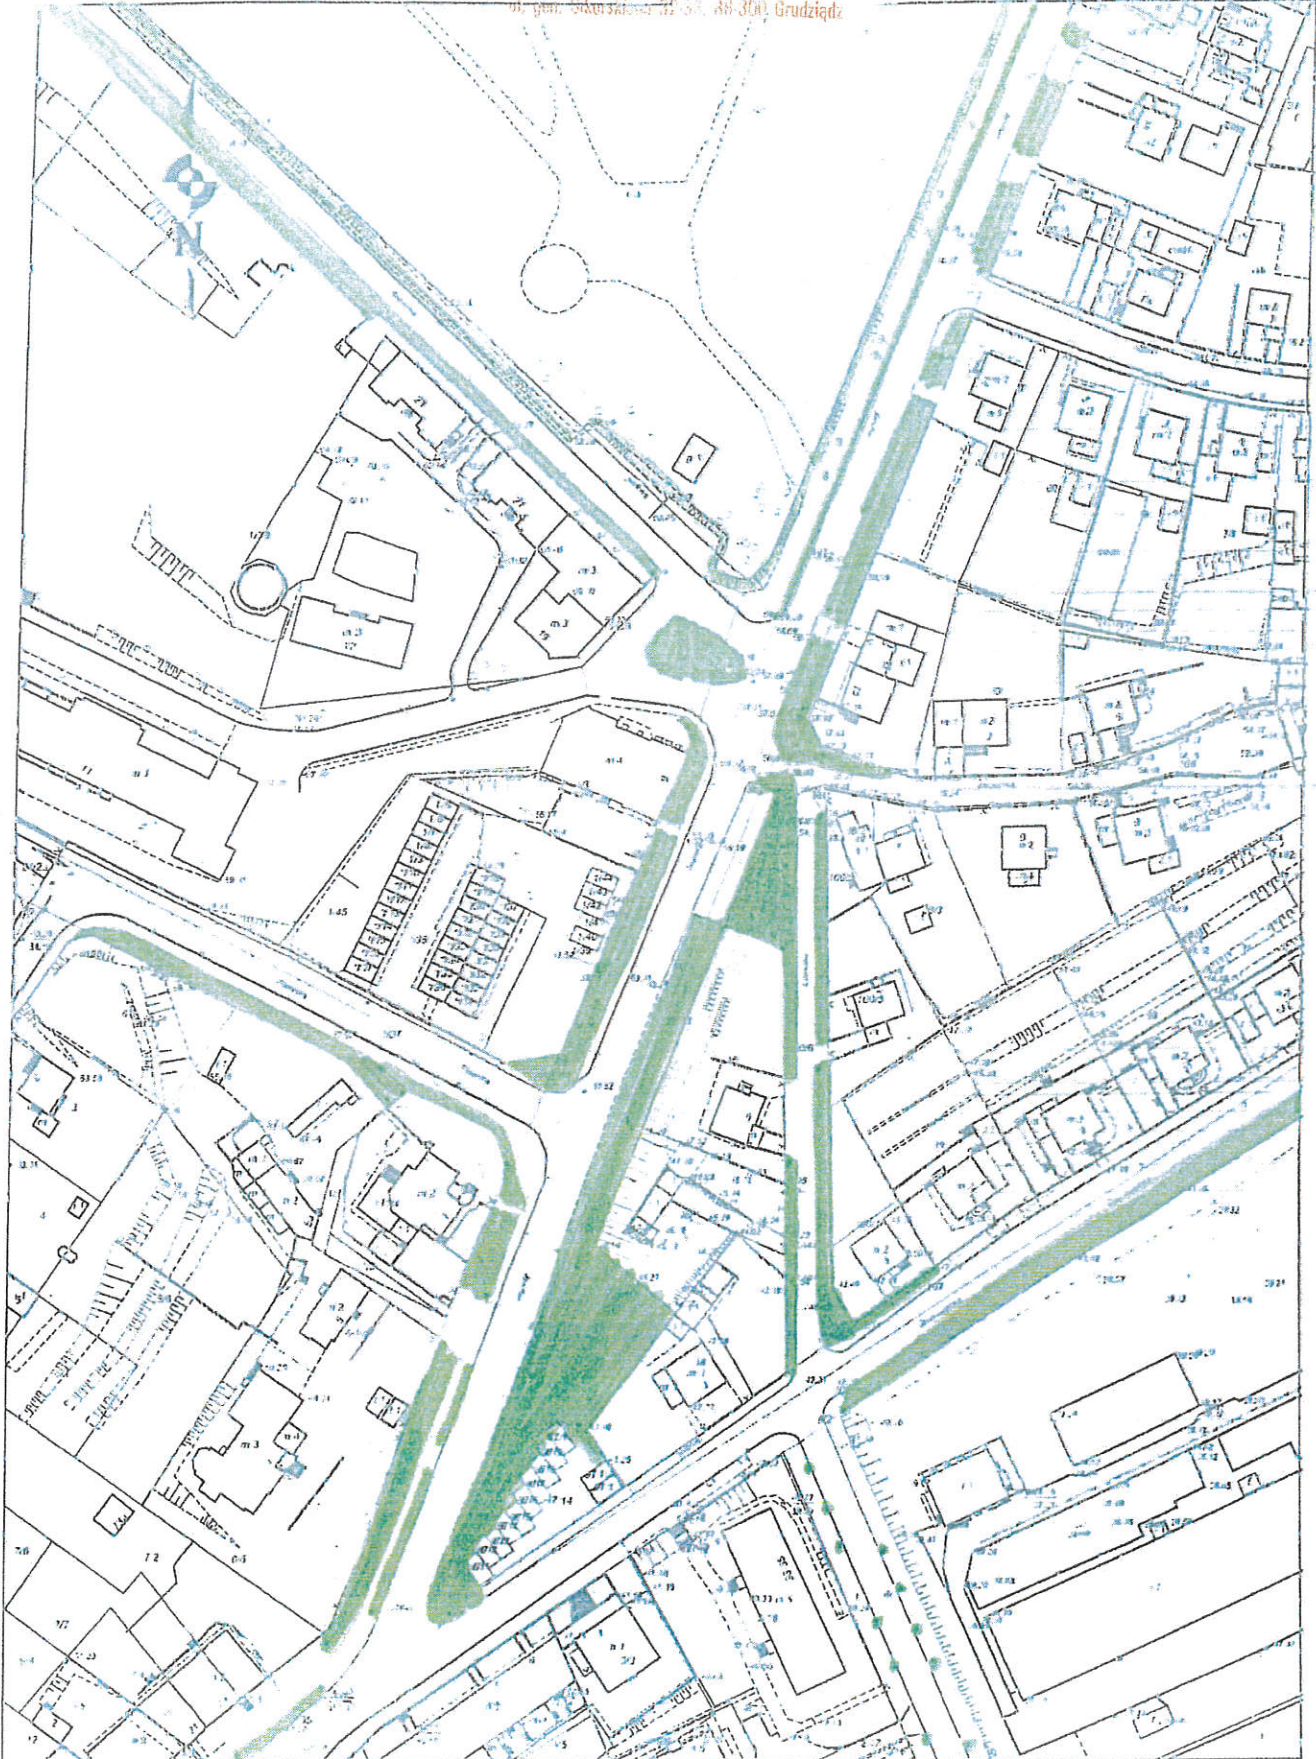

URZĄD MIEJSKI
w Grudziądzu
Wydział Środowiska
ul. gen. Sikorskiego 72-97, 88-300 Grudziądz

ul. Jagiello