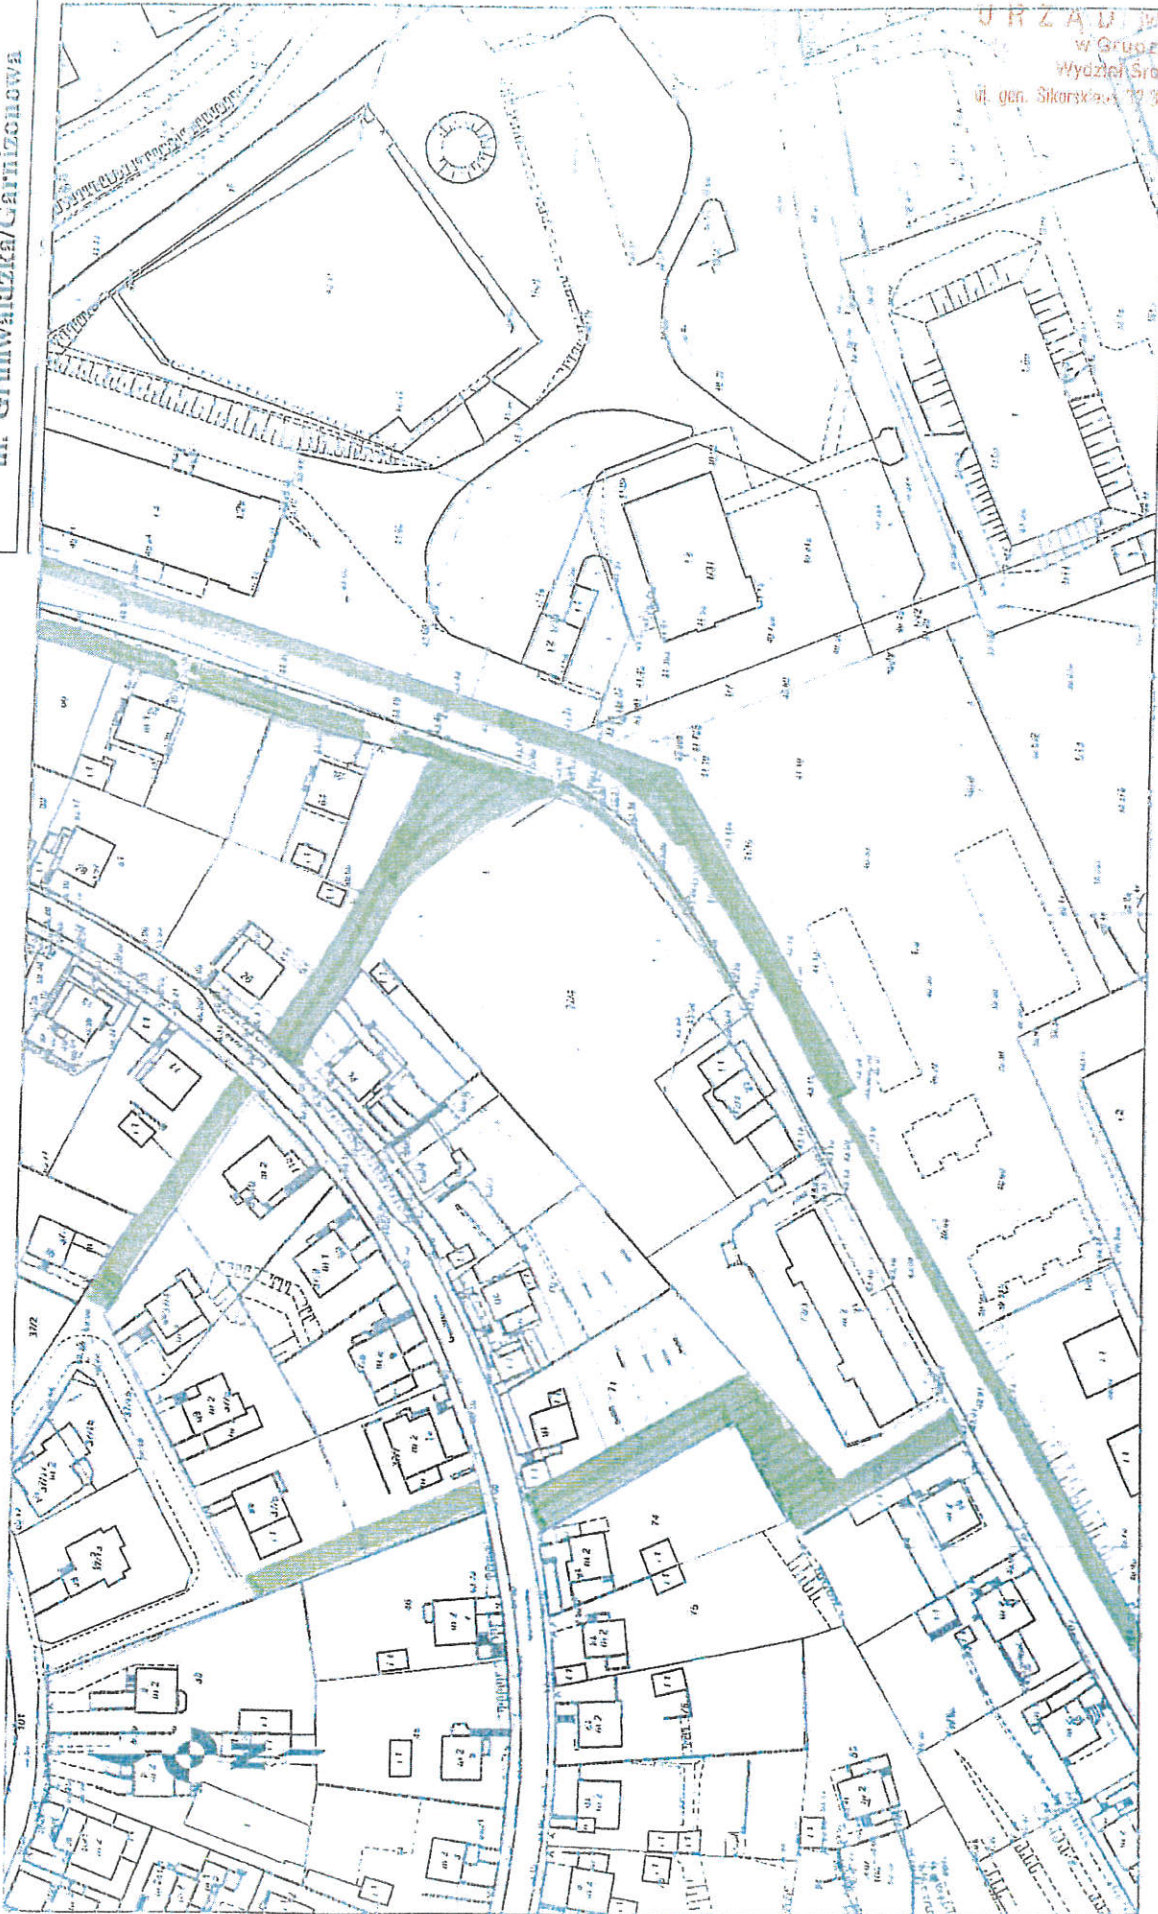

Urząd Miejski w Grudziądzu
Wydział Środowiska

ul. Grunwaldzka/Garnizonowa

URZĄD MIEJSKI
w Grudziądzu
Wydział Środowiska
ul. gen. Sikorskiego 12 30 88-300 Grudziądz