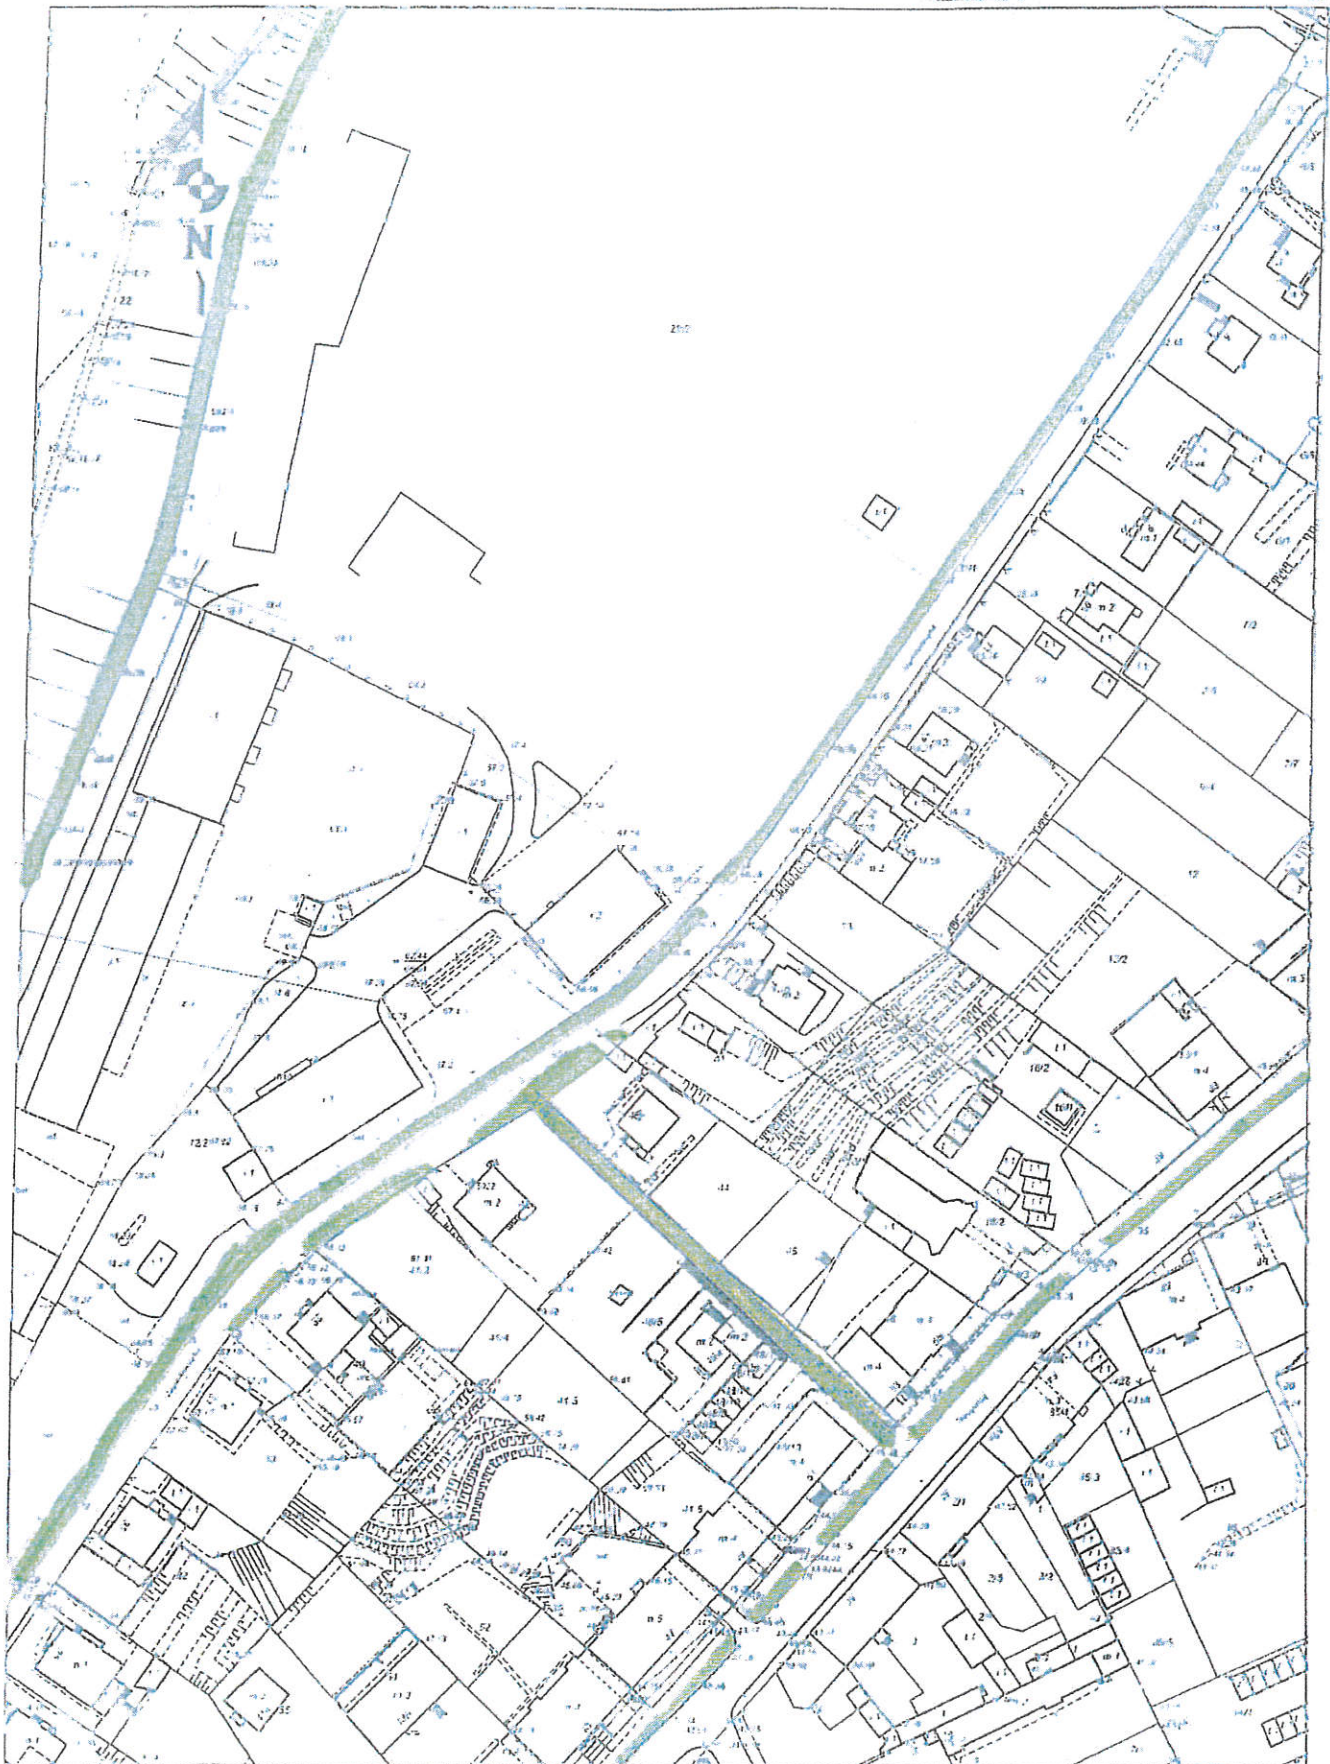

URZĄD MIEJSKI
w Grudziądzu
Wydział Środowiska
ul. gen. Sikorskiego 32-33 86-300 Grudziądz

Urząd Miejski w Grudziądzu
Wydział Środowiska

ul. Jagiełłończyka