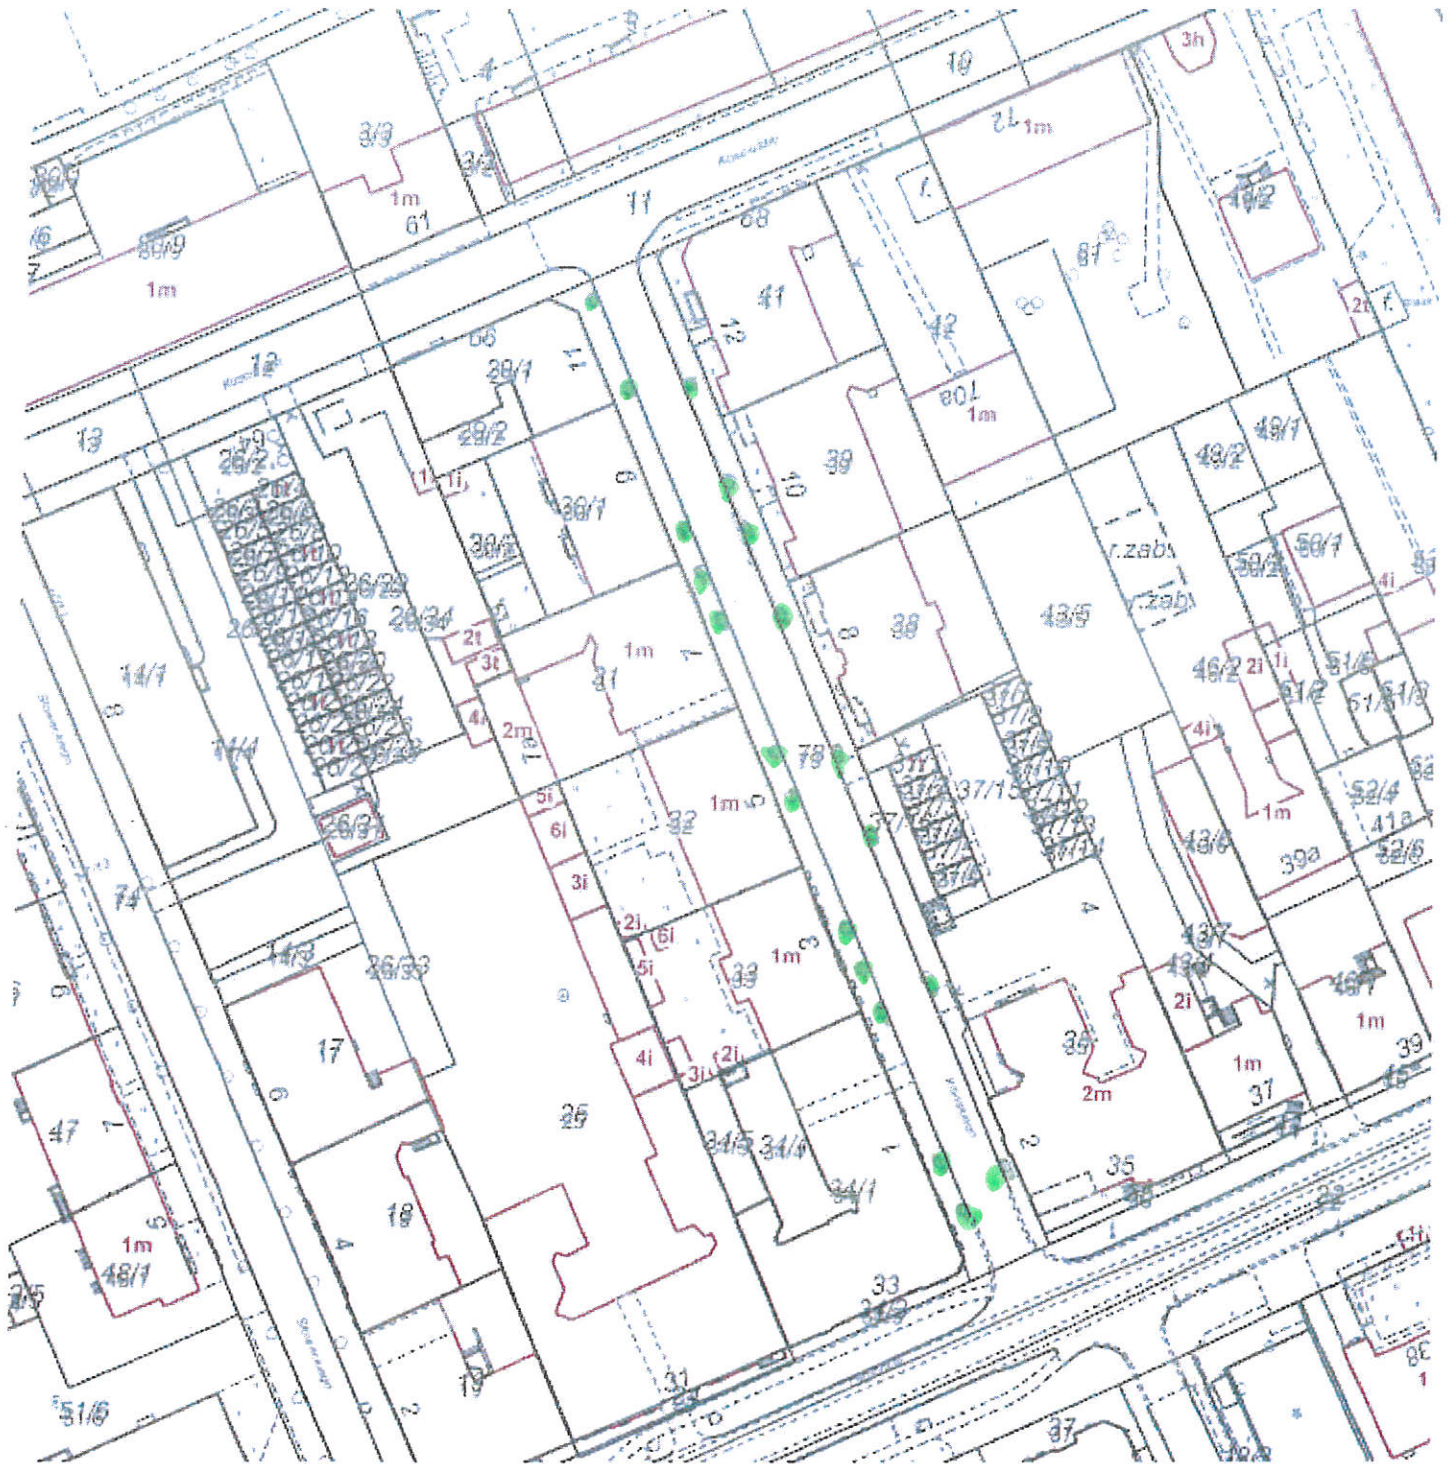

PLAN MIEJSKI
w Grudziądzu
Wydział Środowiska
ul. Kilińskiego 22-38 RP-300 Grudziądz

ul. Kilińskiego