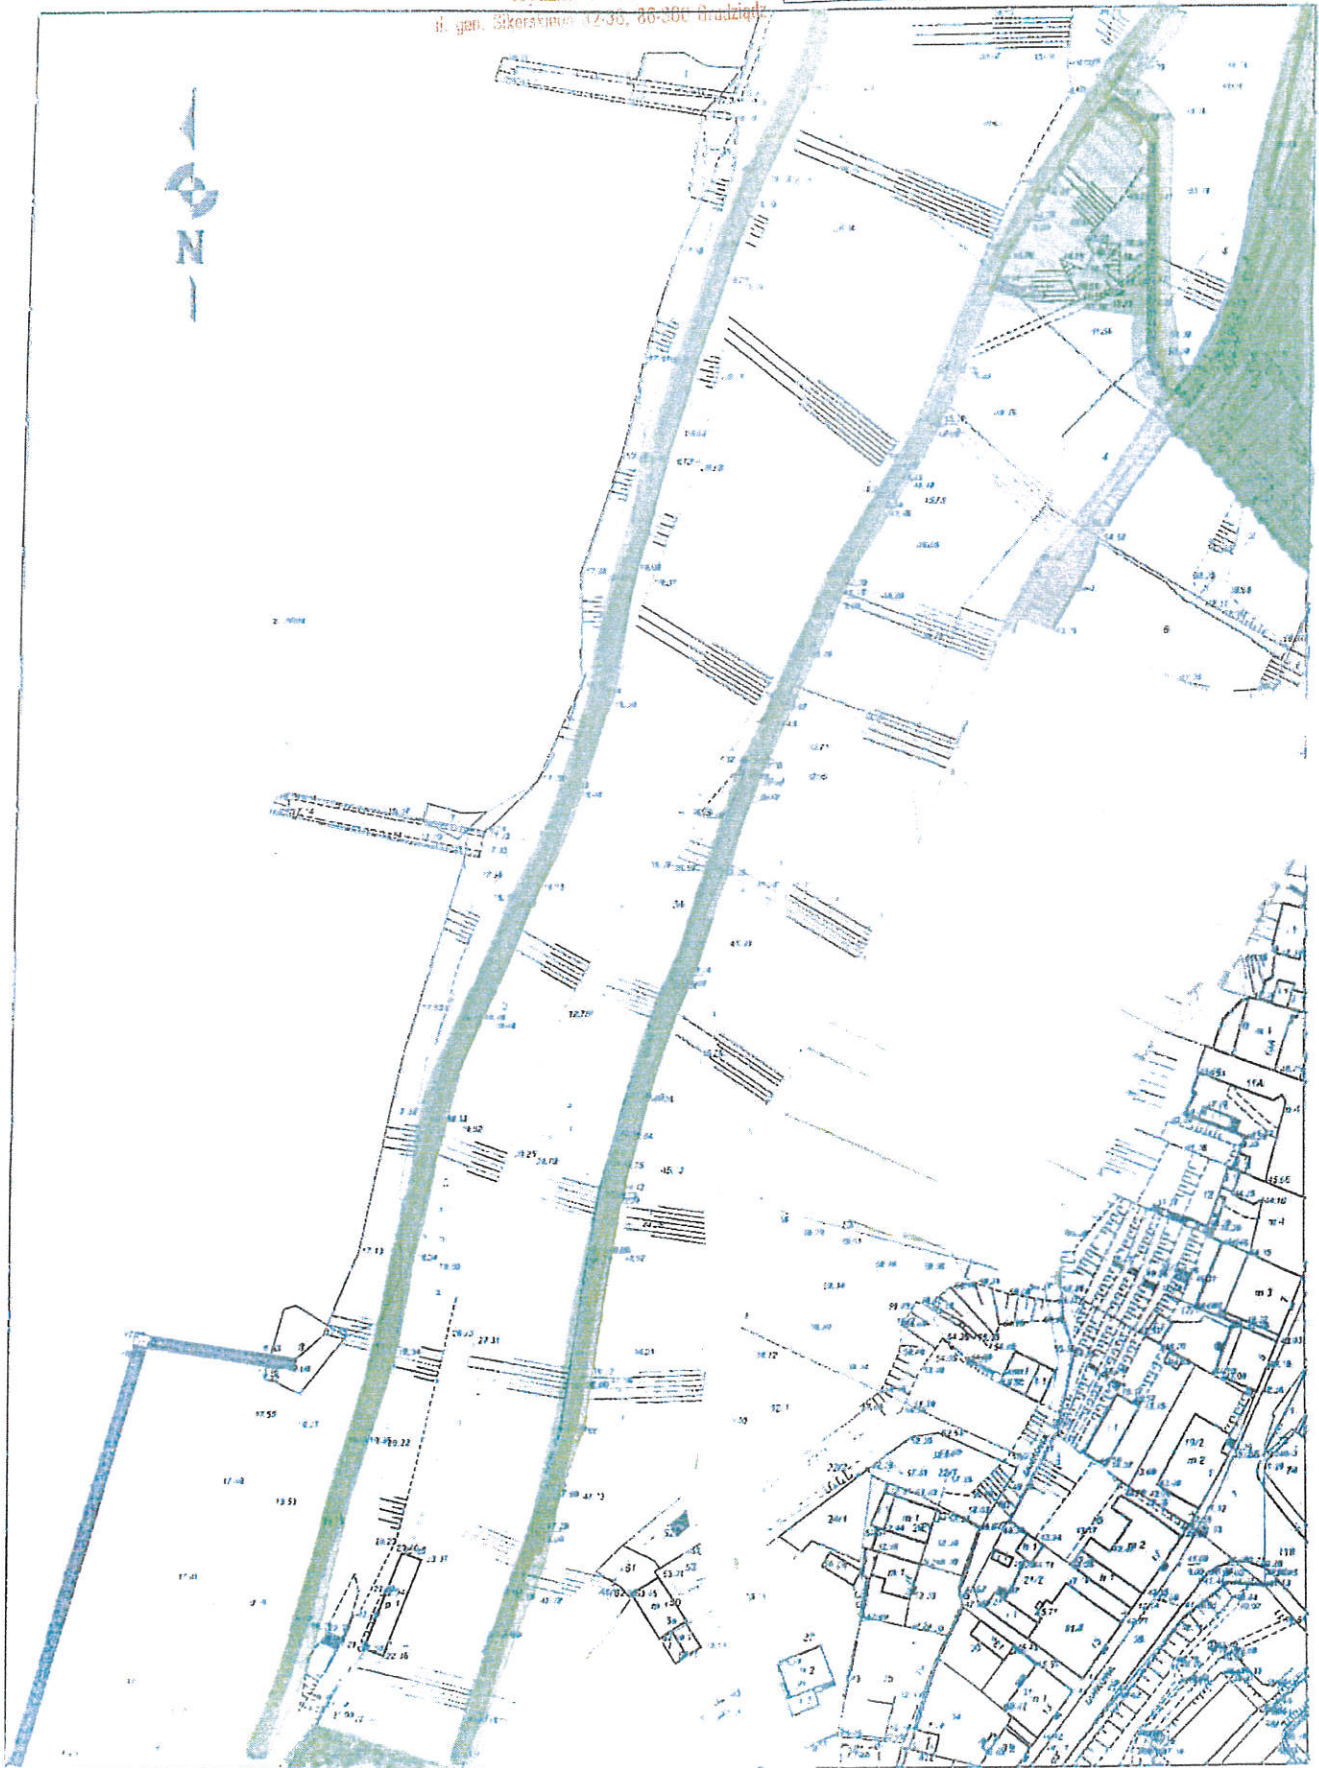

Urząd Miejski w Grudziądzu
Wydział Środowiska

URZĄD MIEJSKI
w Grudziądzu
Wydział Środowiska
ul. gen. Sikorskiego 42-35, 86-300 Grudziądz

ul. Wiślana Trasa Rowerowa/ Nad Wisłą/
Al. Królowej Jadwigi