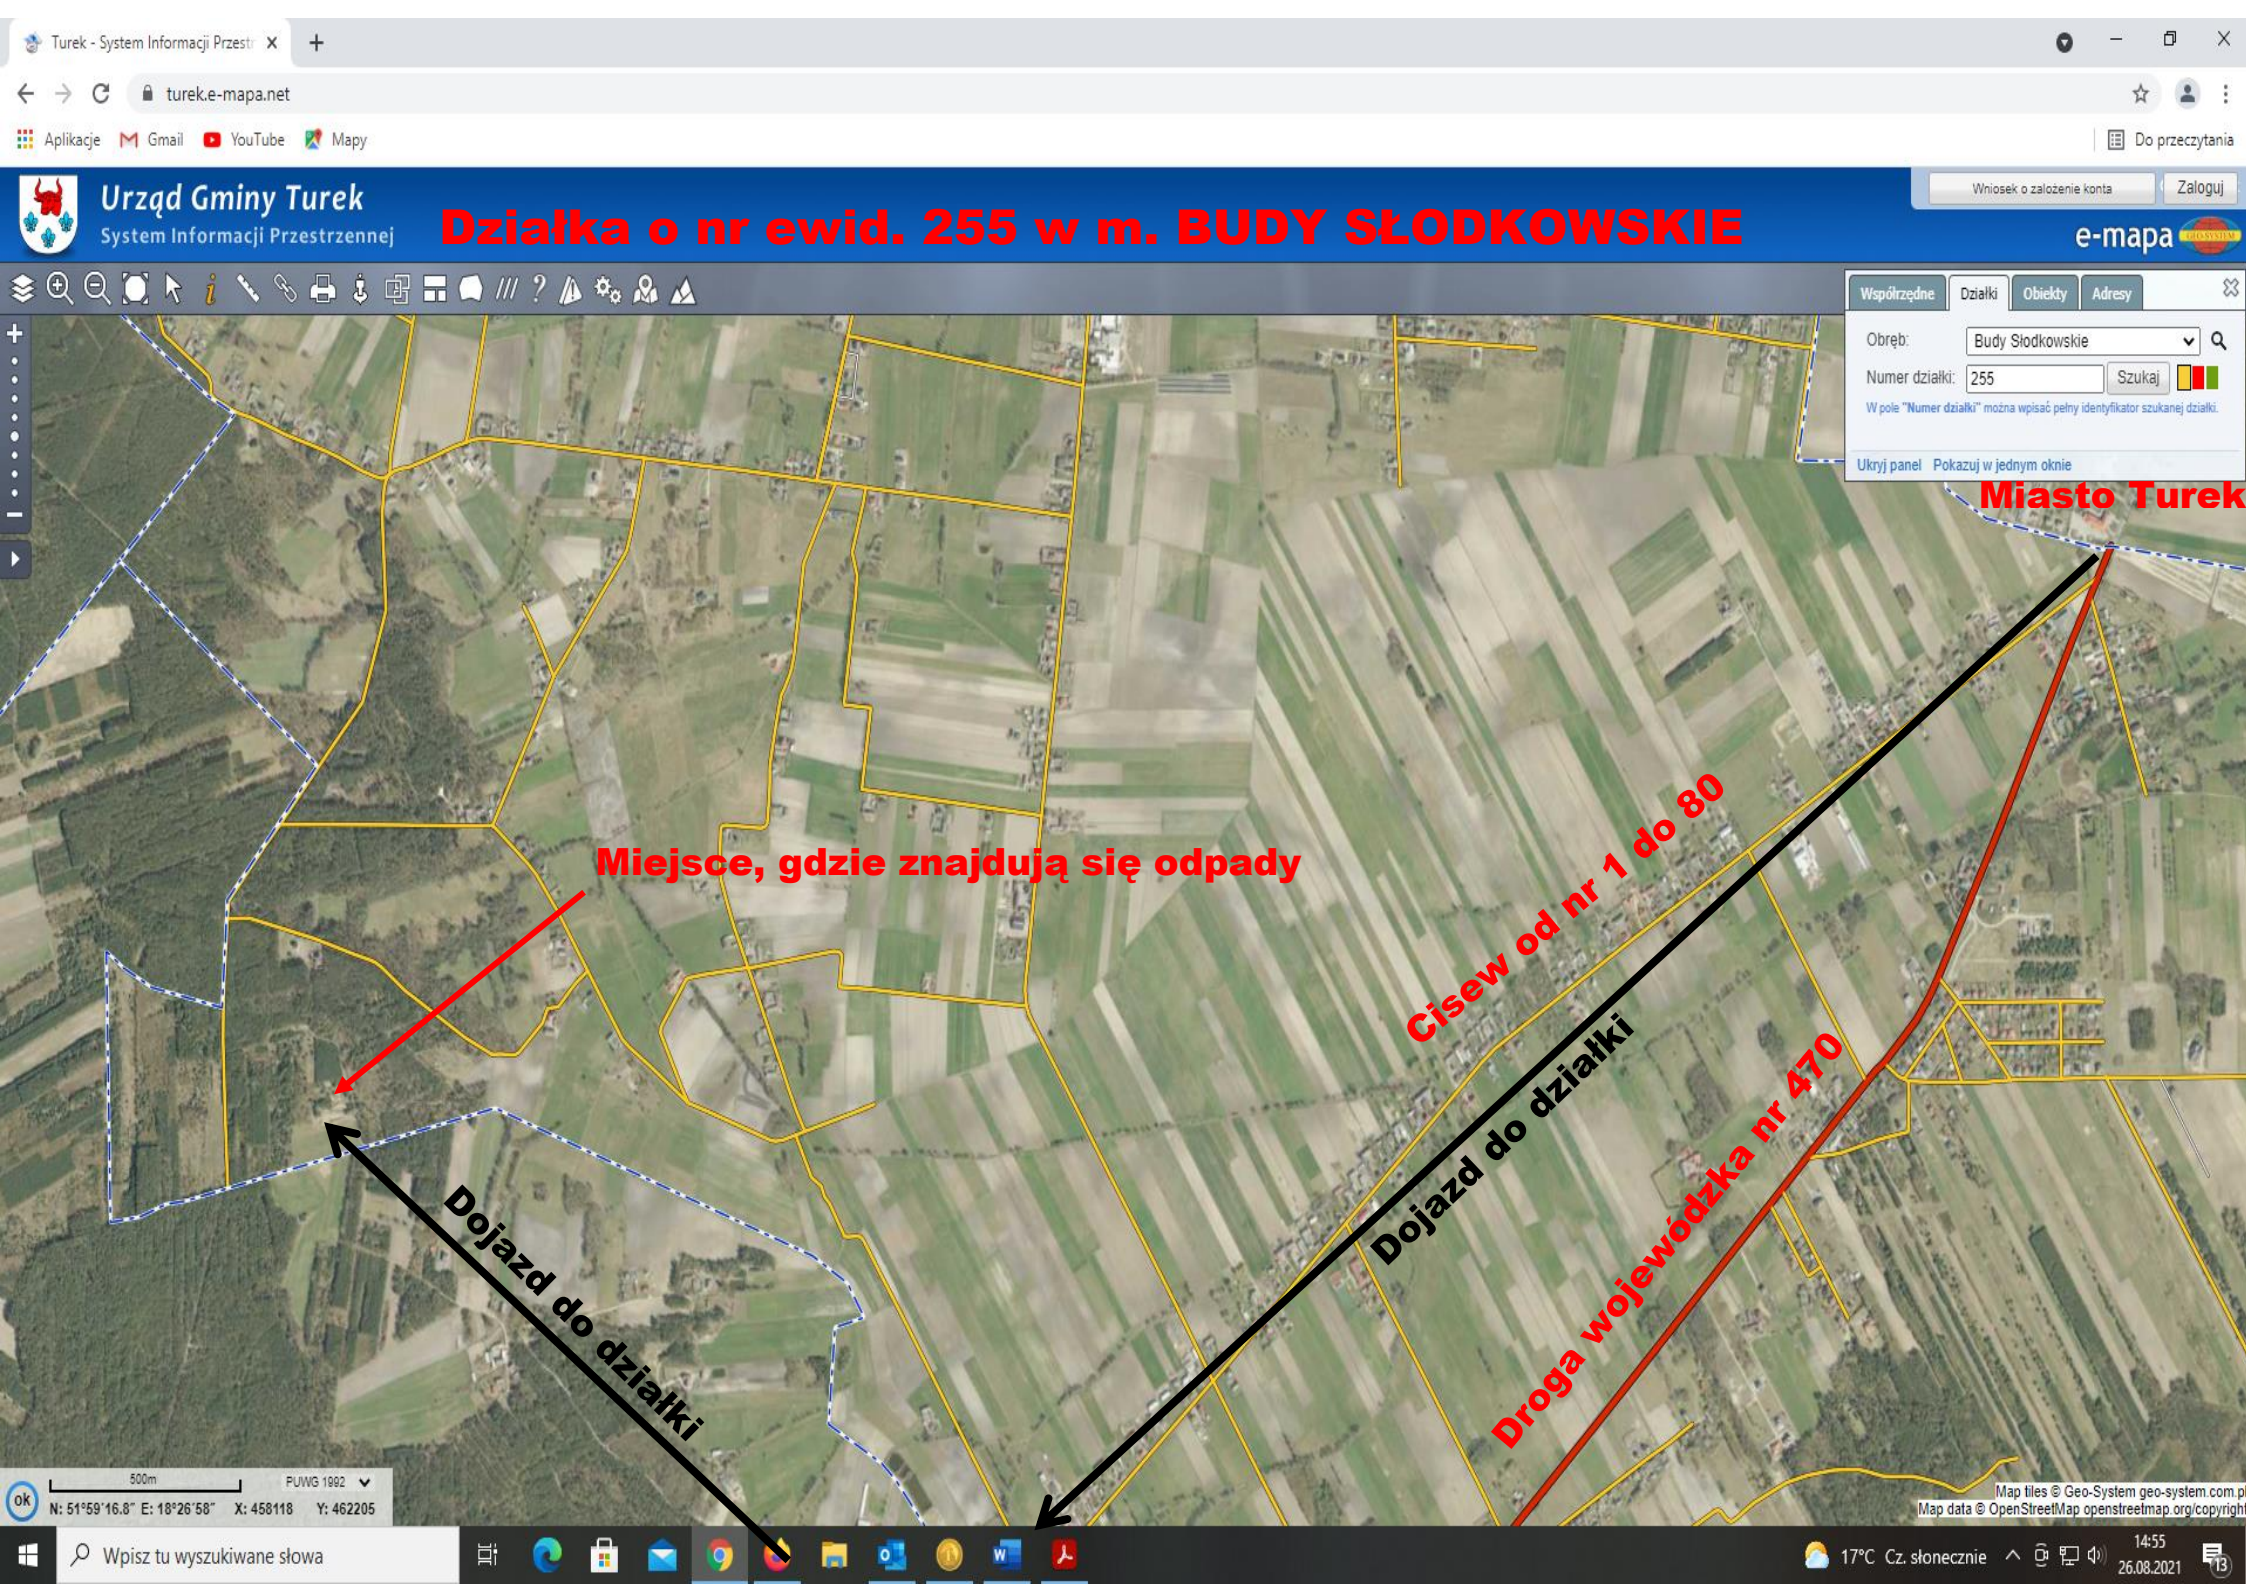

Działka o nr ewid. 255 w m. BUDY SŁODKOWSKIE

Współrzędne Działki Obiekty Adresy

Obręb: Budy Słodkowskie

Numer działki: 255 Szukaj

W polu "Numer działki" można wpisać pełny identyfikator szukanej działki.

Ukryj panel Pokaż w jednym oknie

Miejsce, gdzie znajdują się odpady

Dojazd do działki

Działka o nr ewid. 255 w m. BUDY SŁODKOWSKIE

Map navigation toolbar: zoom in, zoom out, pan, info, layers, print, download, share, search, settings, user profile.

Search panel:
Współrzędne Działki Obiekty Adresy
Obręb: Budy Słodkowskie
Numer działki: 255 Szukaj
W pole "Numer działki" można wpisać pełny identyfikator szukanej działki.
Ukryj panel Pokaż w jednym oknie

Miejsce, gdzie znajdują się odpady

Cisew od nr 1 do 80

Dojazd do działki

Droga wojewódzka nr 470

Dojazd do działki