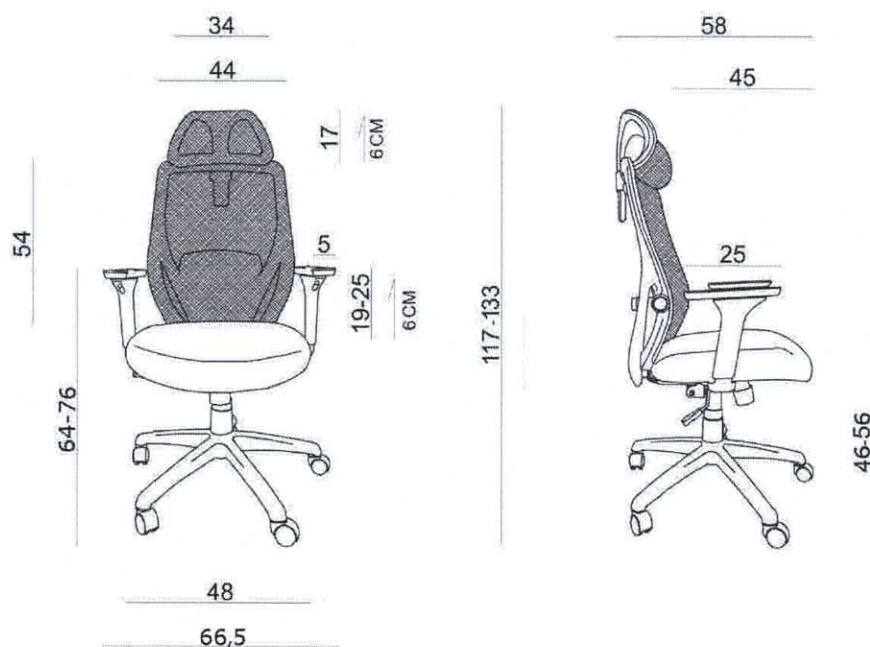

Parametry

CHESTER

Wybierz

CHESTER

Opis

- Regulacja wysokości zagłówka
- Regulacja wysokości oparcia dla kręgow łędźwiowych
- Regulacja gędbokości oparcia dla kręgow łędźwiowych
- Regulacja podłokietników 3D
- Regulacja wysokości siedziska
- Mechanizm SYNCHRON
- Zagłówek i oparcie tapicerowane siatką
- Siedzisko tapicerowane tkaniną
- Podstawa wykonana z mocnego tworzywa (nylon)