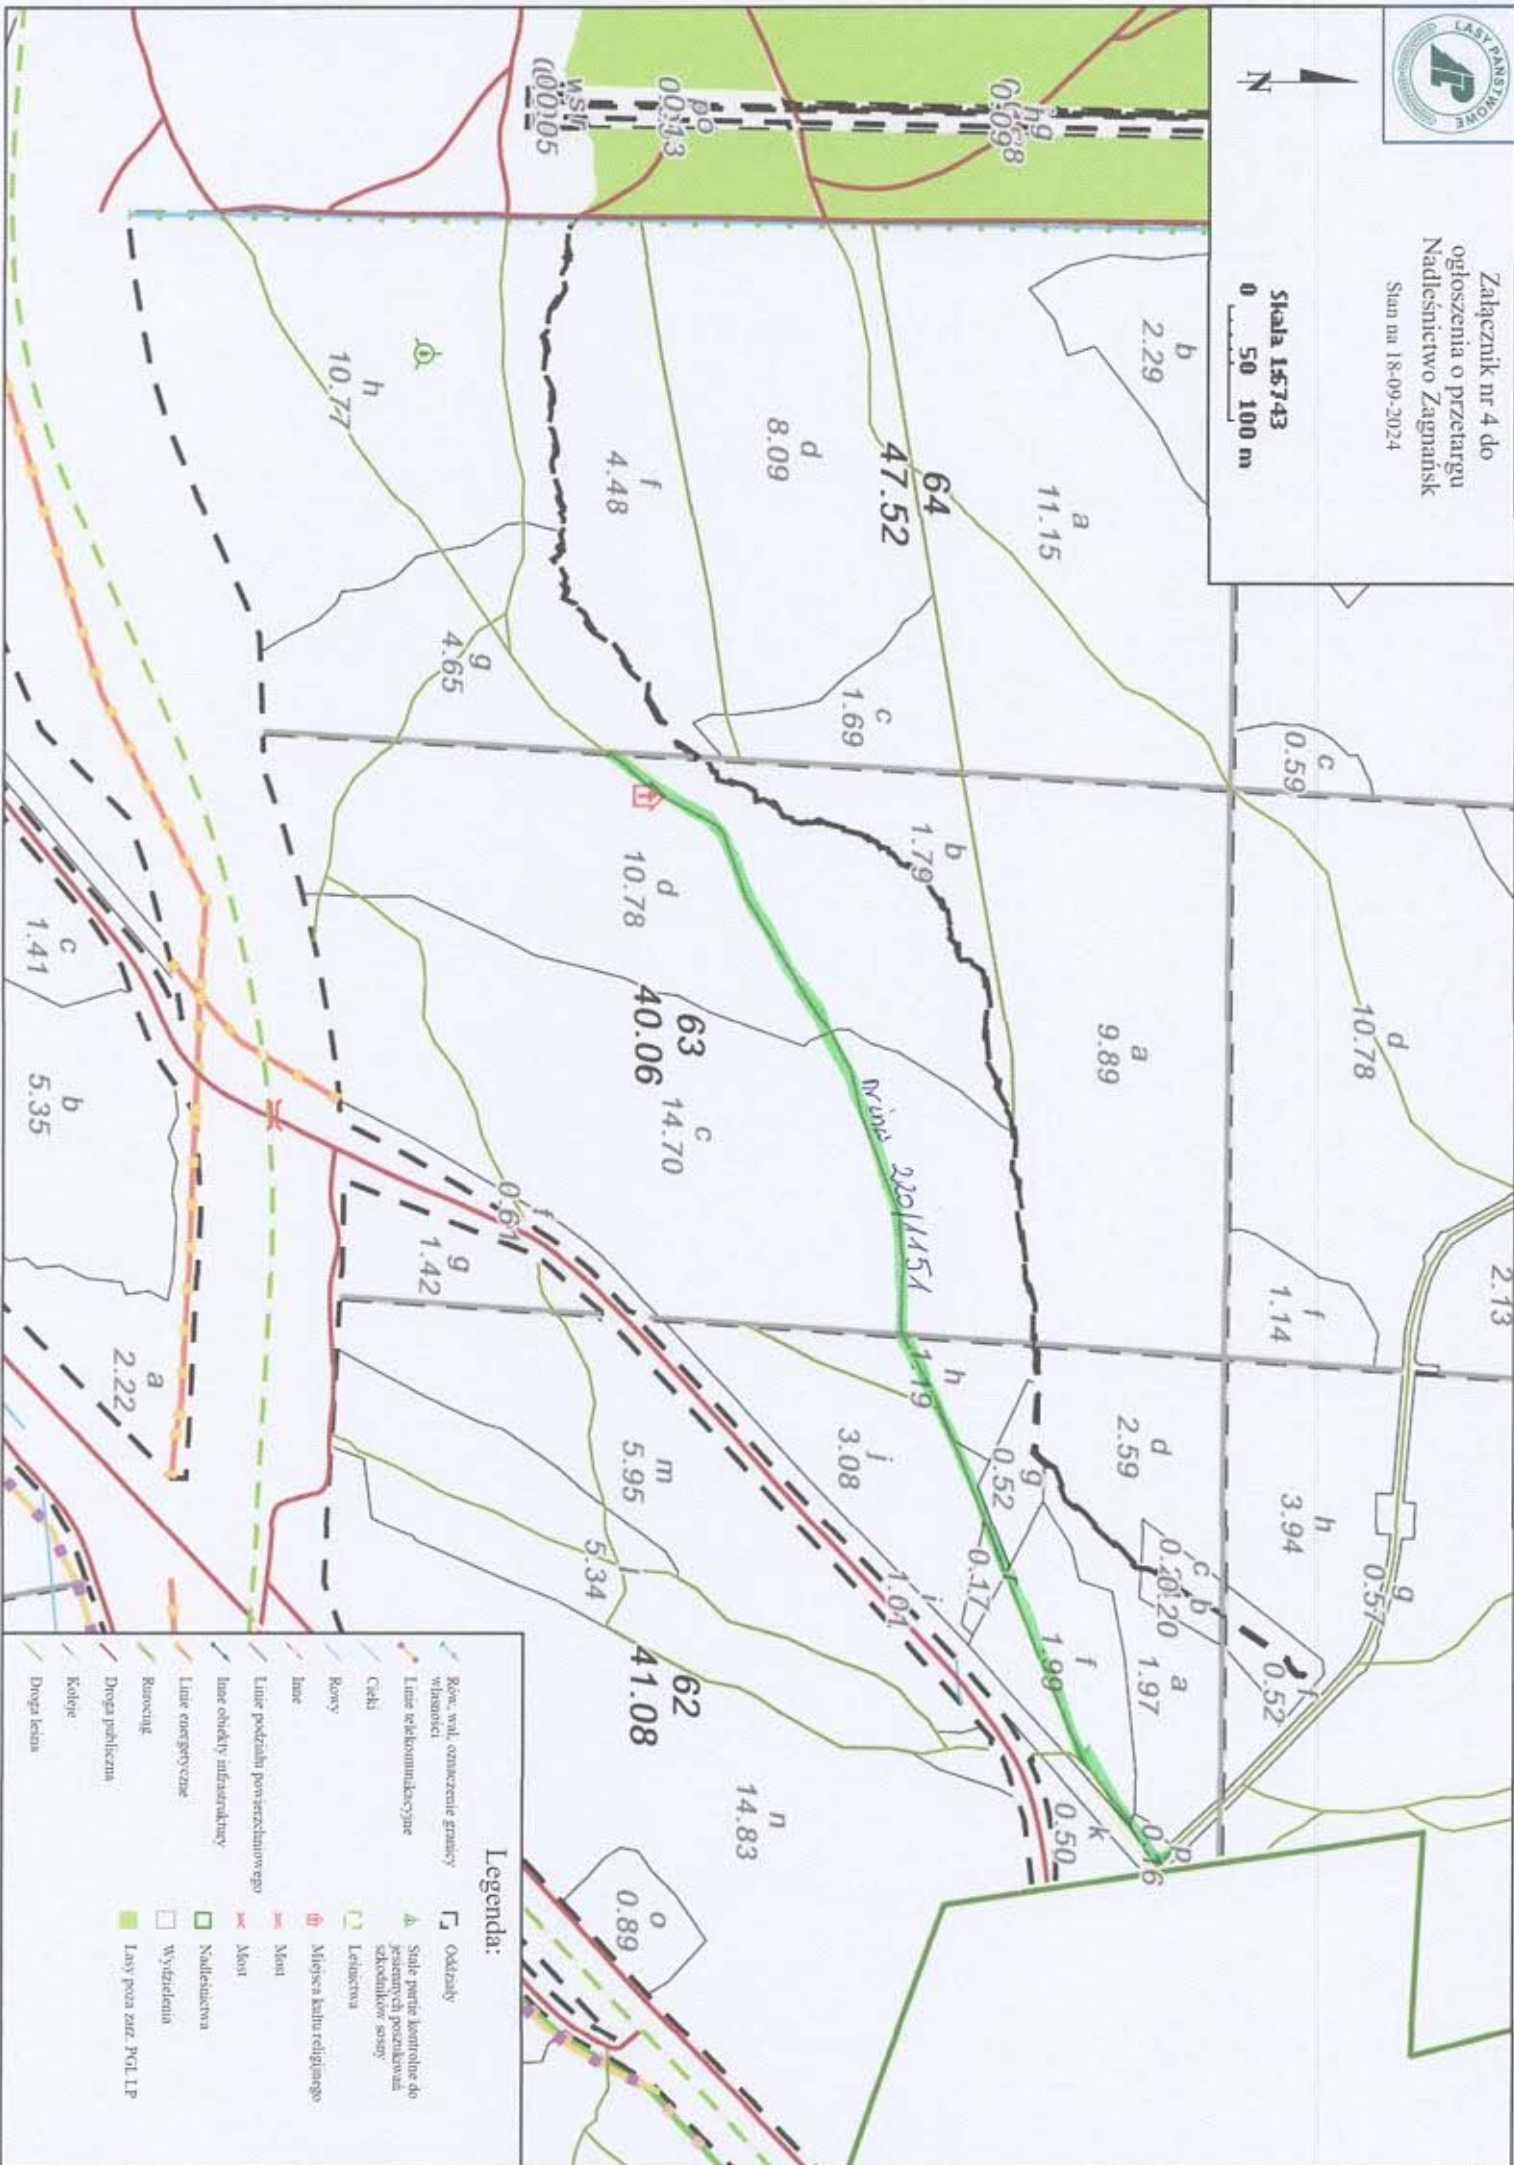

Załącznik nr 4 do
ogłoszenia o przetargu
Nadleśnictwo Zagajnik
Stan na 18-09-2024

Skala 1:6743
0 50 100 m

Legenda:

- Odczasy wsiadki
- Rów, wól, oznaczenie granicy wsiadki
- Linie telekomunikacyjne
- Cechi
- Równy
- Linie
- Linie podziału porządkowego
- Linie obrotu infrastruktury
- Linie energetyczne
- Rurociągi
- Droga publiczna
- Kolej
- Droga leśna
- Odczasy
- Siatki punktowe kontrolne do pomiarów poszukiwania szkodzińców sosny
- Leśnictwa
- Miejsca kultu religijnego
- Młot
- Młot
- Nadleśnictwa
- Wyzdelenia
- Lasy państwa PGL LP