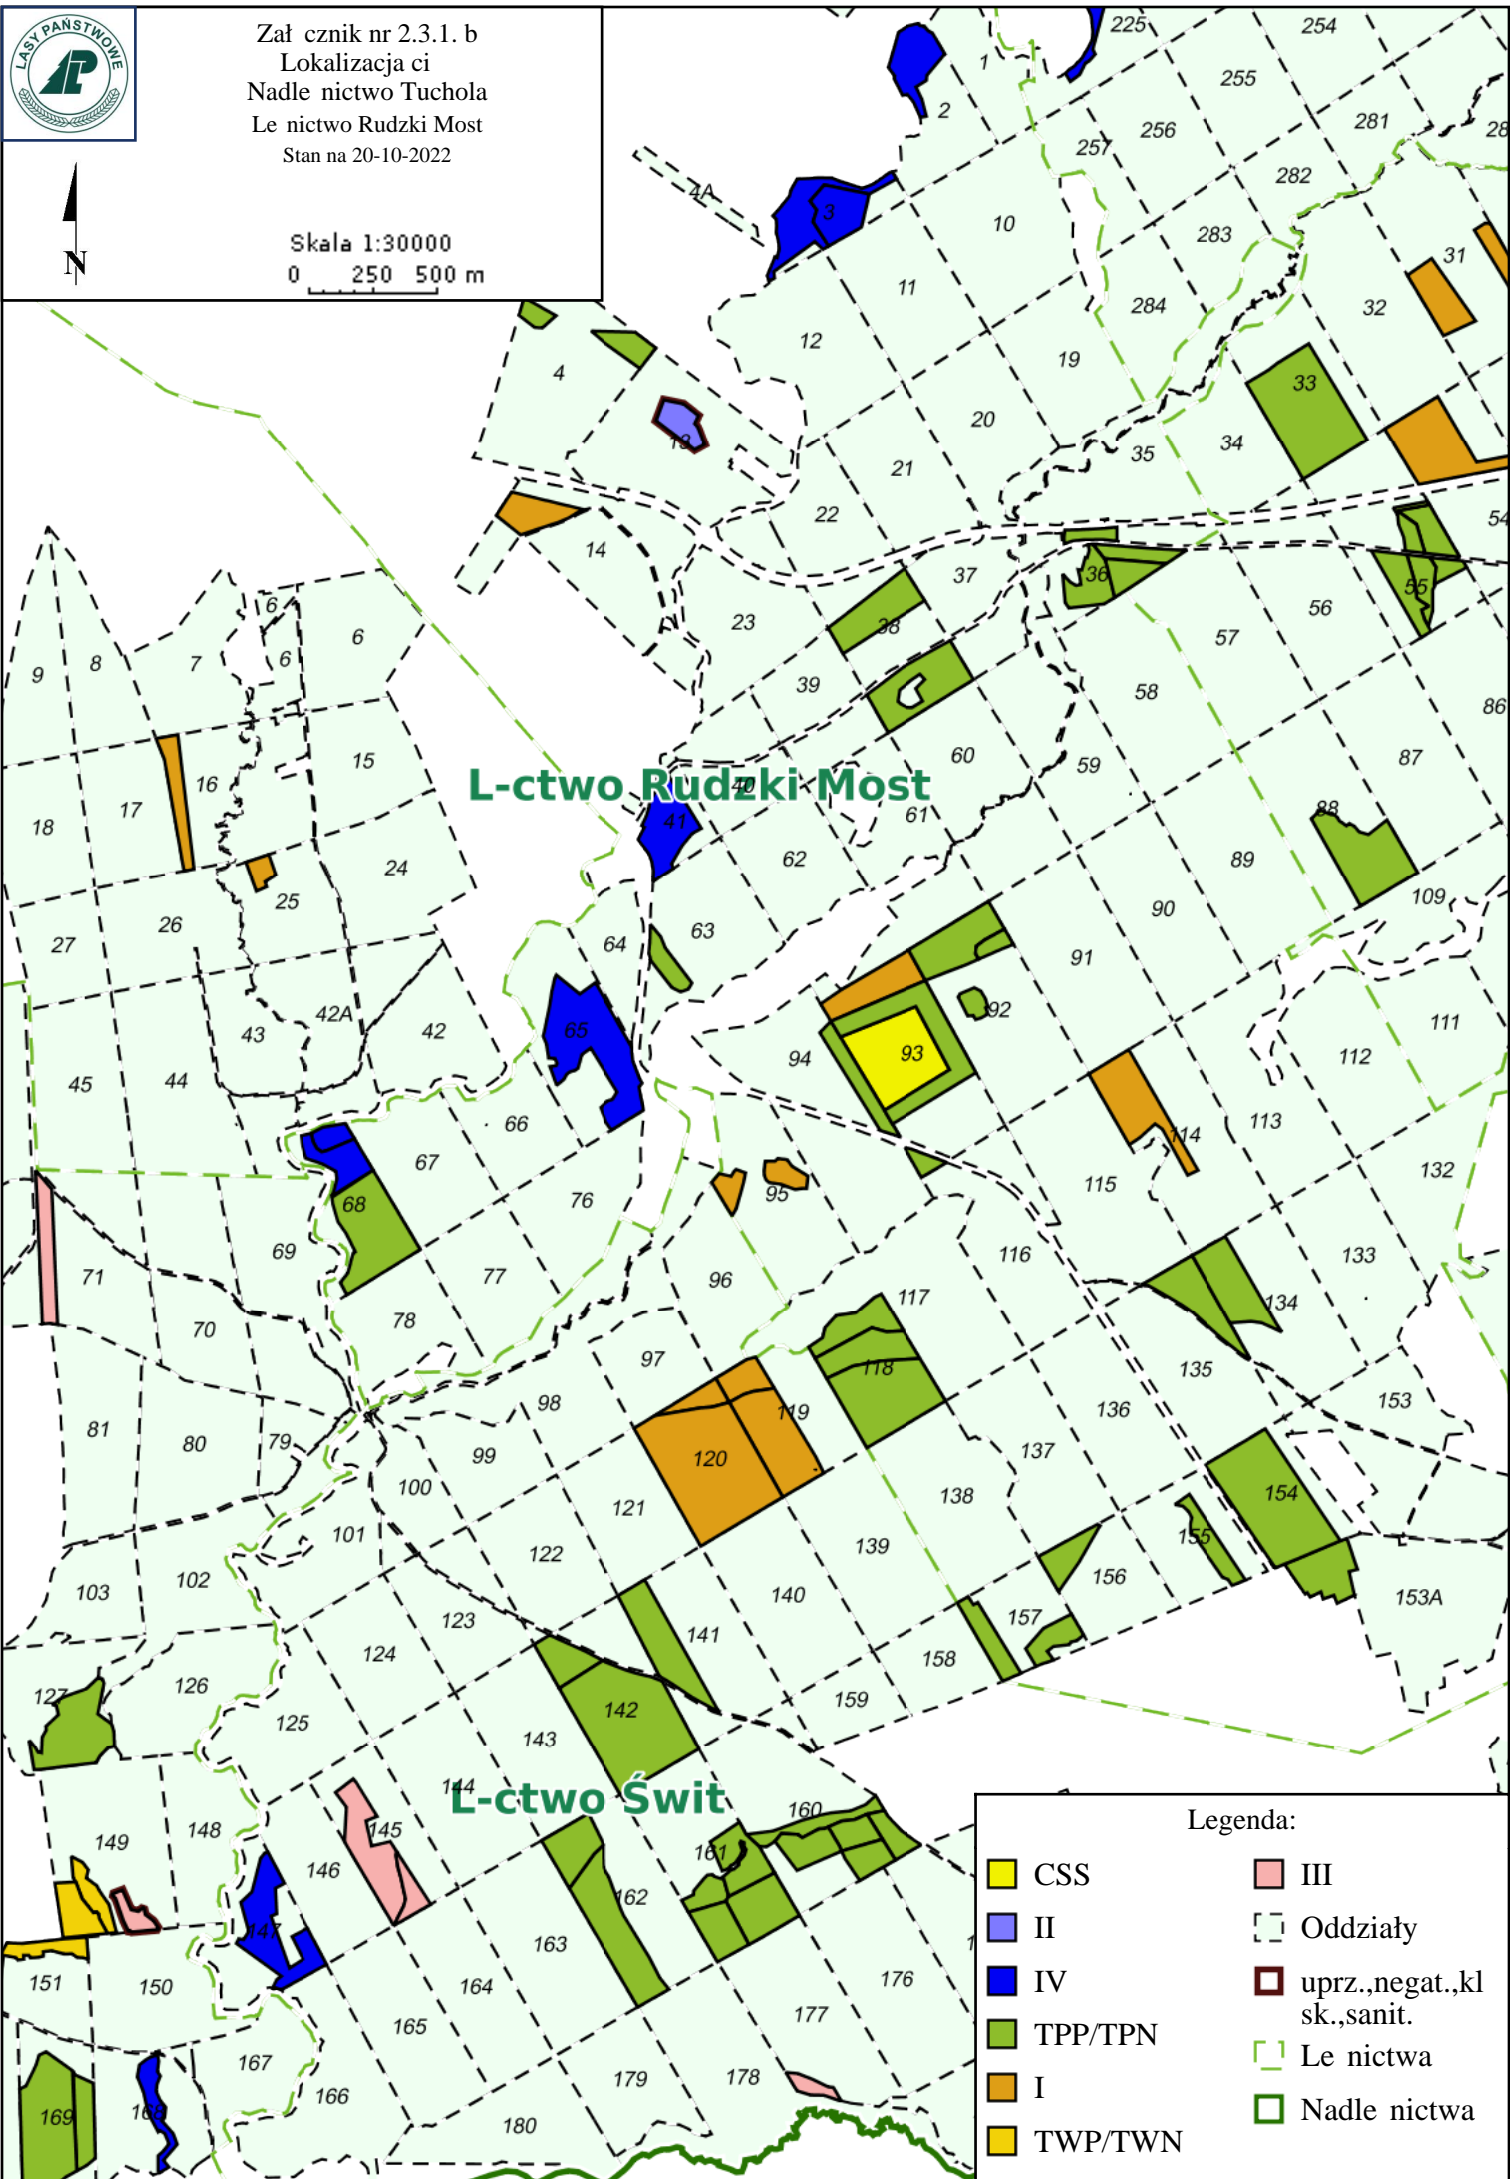

Załącznik nr 2.3.1. b  
Lokalizacja ci  
Nadleśnictwo Tuchola  
Leśnictwo Rudzki Most  
Stan na 20-10-2022

Skala 1:30000  
0 250 500 m

Legenda:

CSS	III
II	Oddziały
IV	uprz.,negat.,kl sk.,sanit.
TPP/TPN	Leśnictwa
I	Nadleśnictwa
TWP/TWN	