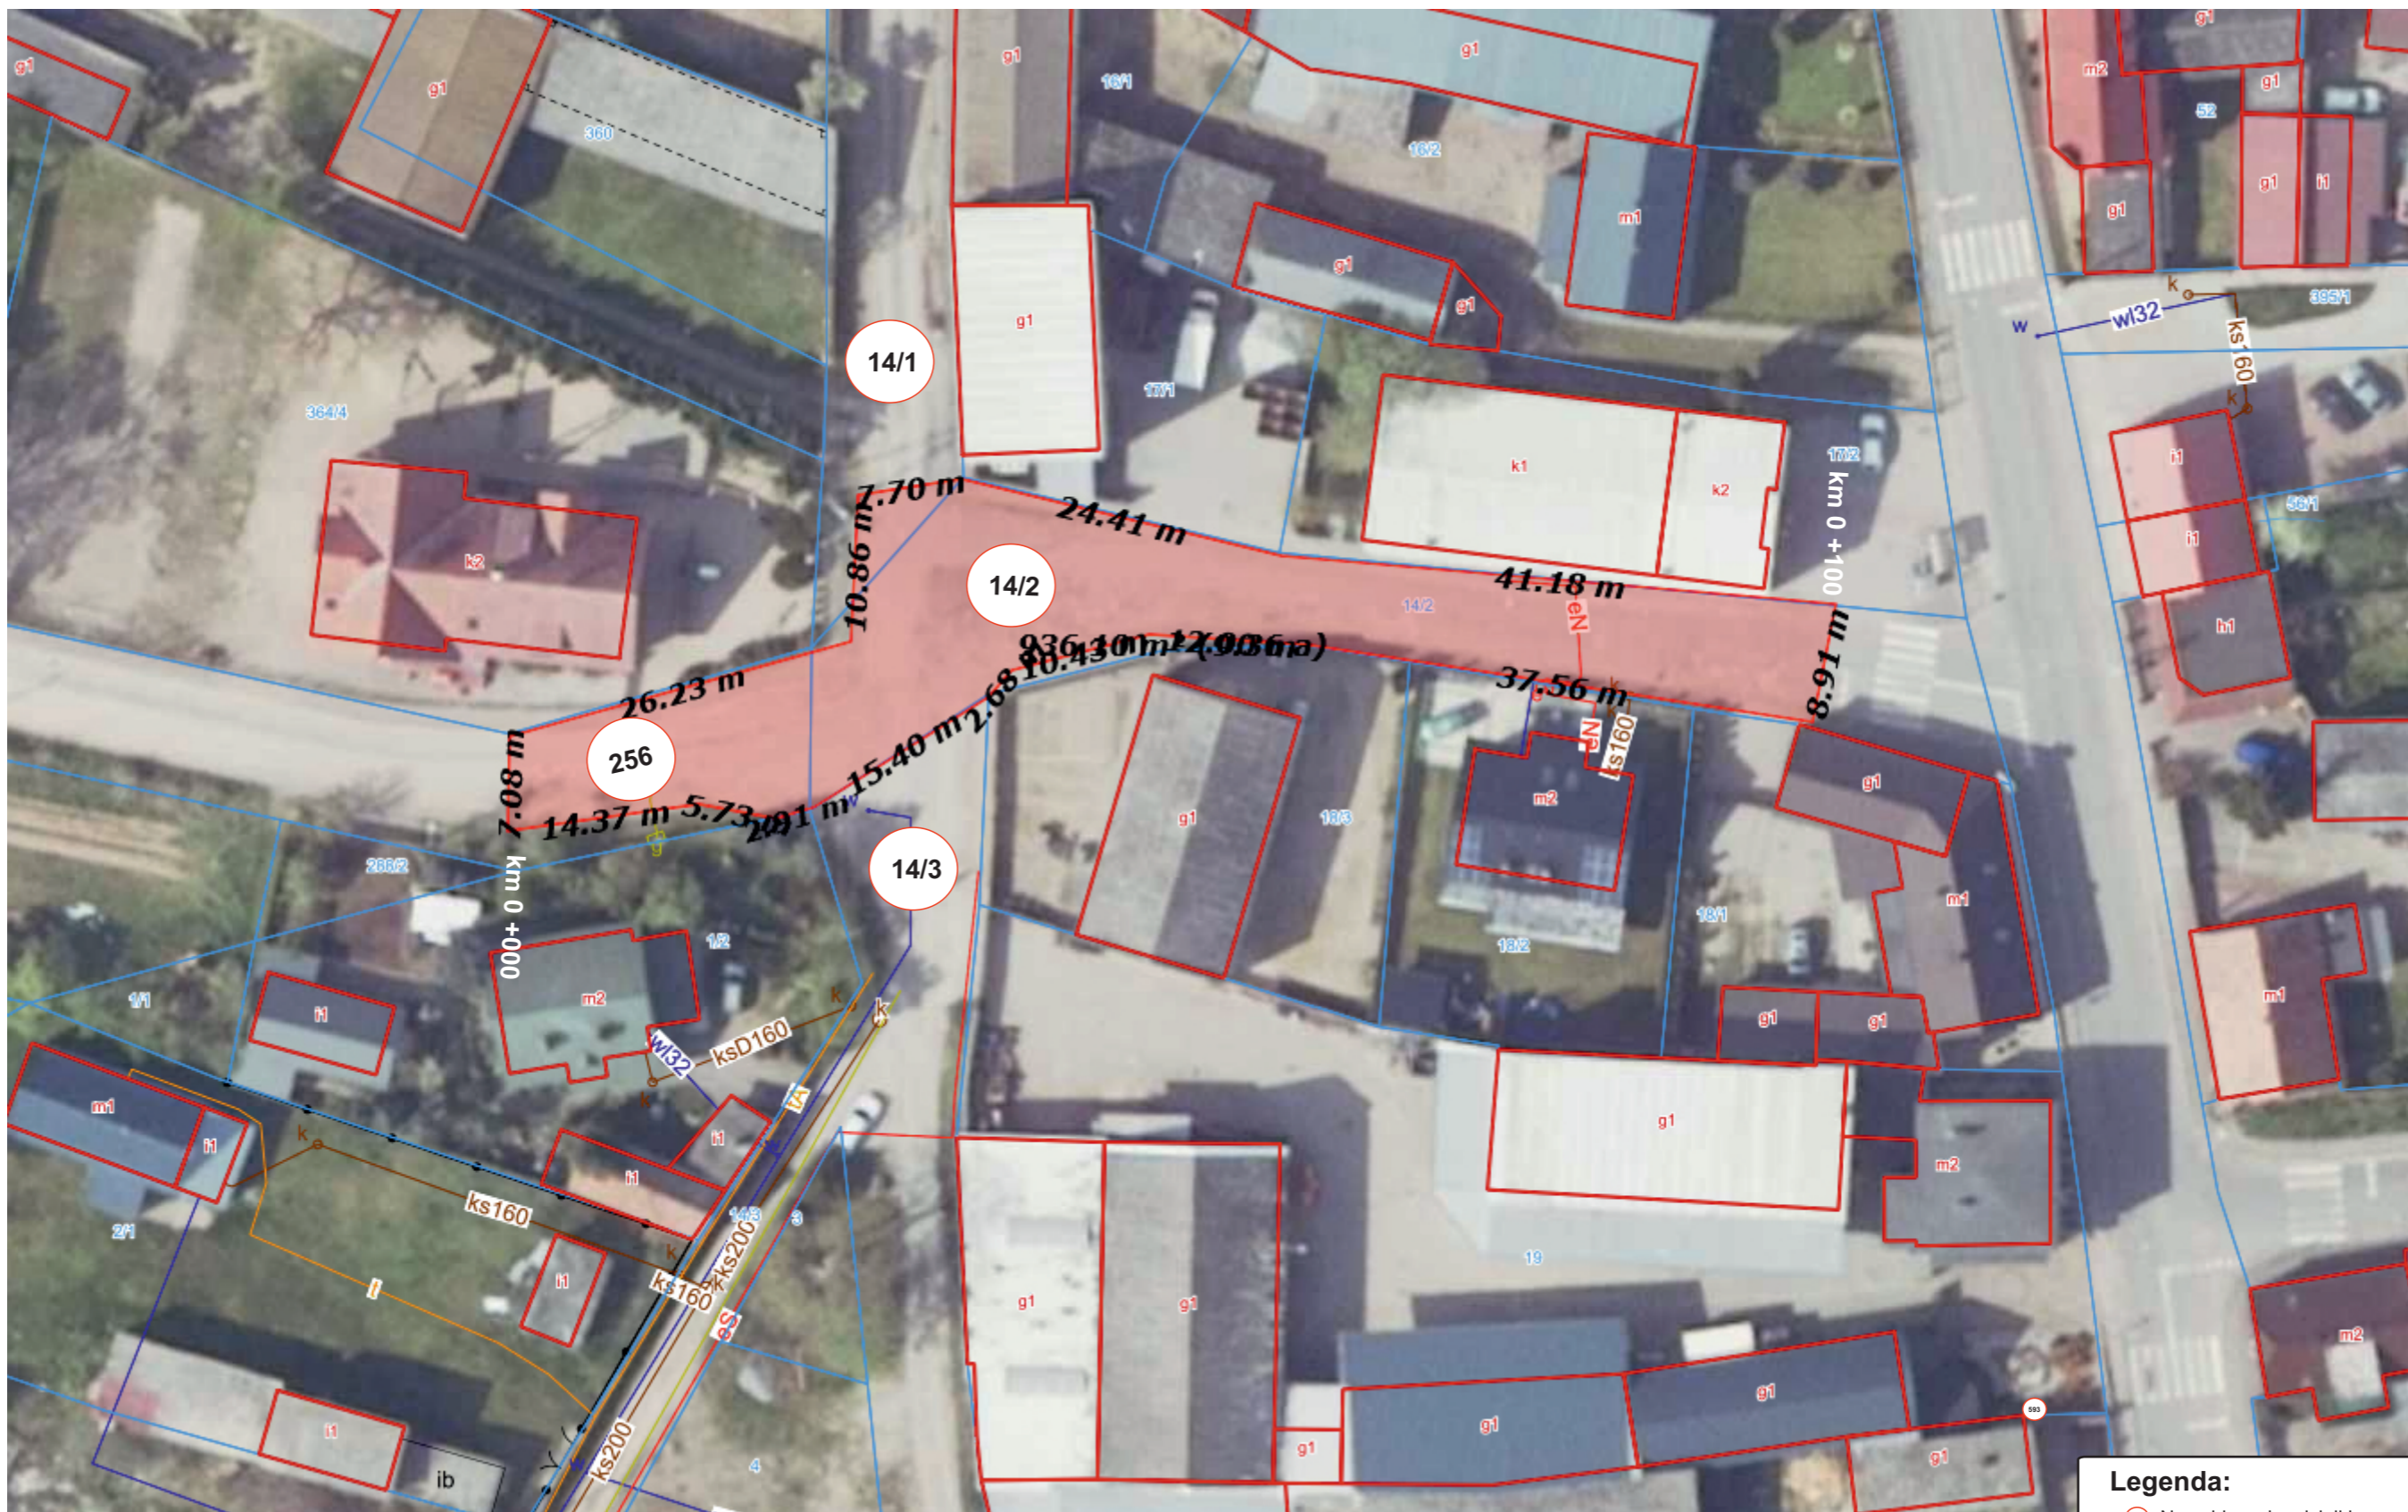

PLAN ZAGOSPODAROWANIA TERENU Remont drogi powiatowej nr 2758P w m. Nowa Wieś Zbąska		
NAZWA RYS.	Plan orientacyjny	Skala 1: 25 000
OPRACOWAŁ	IMIĘ I NAZWISKO	DATA
	GRZEGORZ KASPRZAK	10/2024
		Rys. nr 1

Legenda:

- 2241 Nr ewidencyjny działki
- Projektowany odcinek drogi do remontu

PLAN ZAGOSPODAROWANIA TERENU			
Remont drogi powiatowej nr 2758P			
w m. Nowa Wieś Zbąska			
NAZWA RYS.	Plan sytuacyjny		Skala 1: 500
OPRACOWAŁ	IMIĘ I NAZWISKO	DATA	Rys. nr 2
	GRZEGORZ KASPRZAK	10/2024	