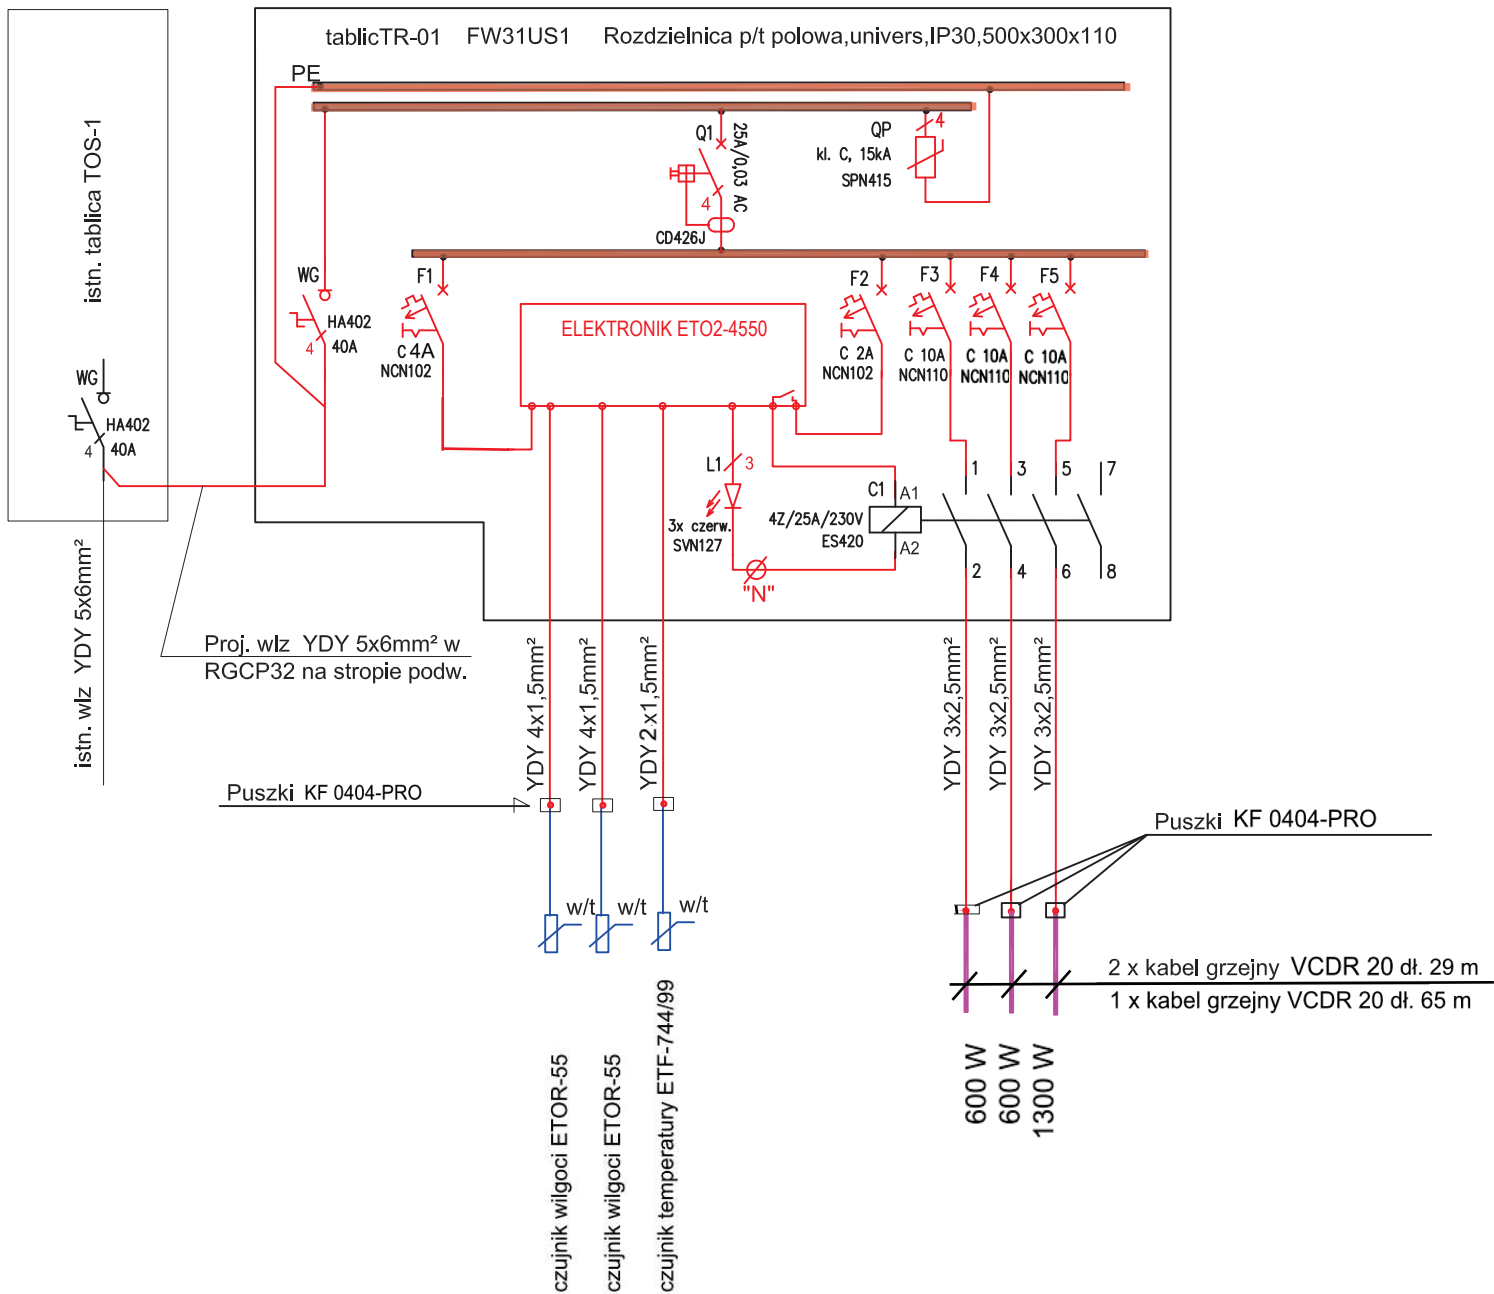

KOMENDA POWIATOWA POLICJI  
w Kluczborku ul. Katowicka 14

Plan - rzut piwnic z trasą kabli  
zasilających i posadowieniem rozdzielnic.

Opracował: Eugeniusz Kaczmarek - październik 2024 r.

Rvs. E - 2.

# Schemat ideowy tablicy TR01

KOMENDA POWIATOWA POLICJI  
w Kluczborku ul. Katowicka 14

Opracował: Eugeniusz Kaczmarek - październik 2024 r.

Rys. E - 3