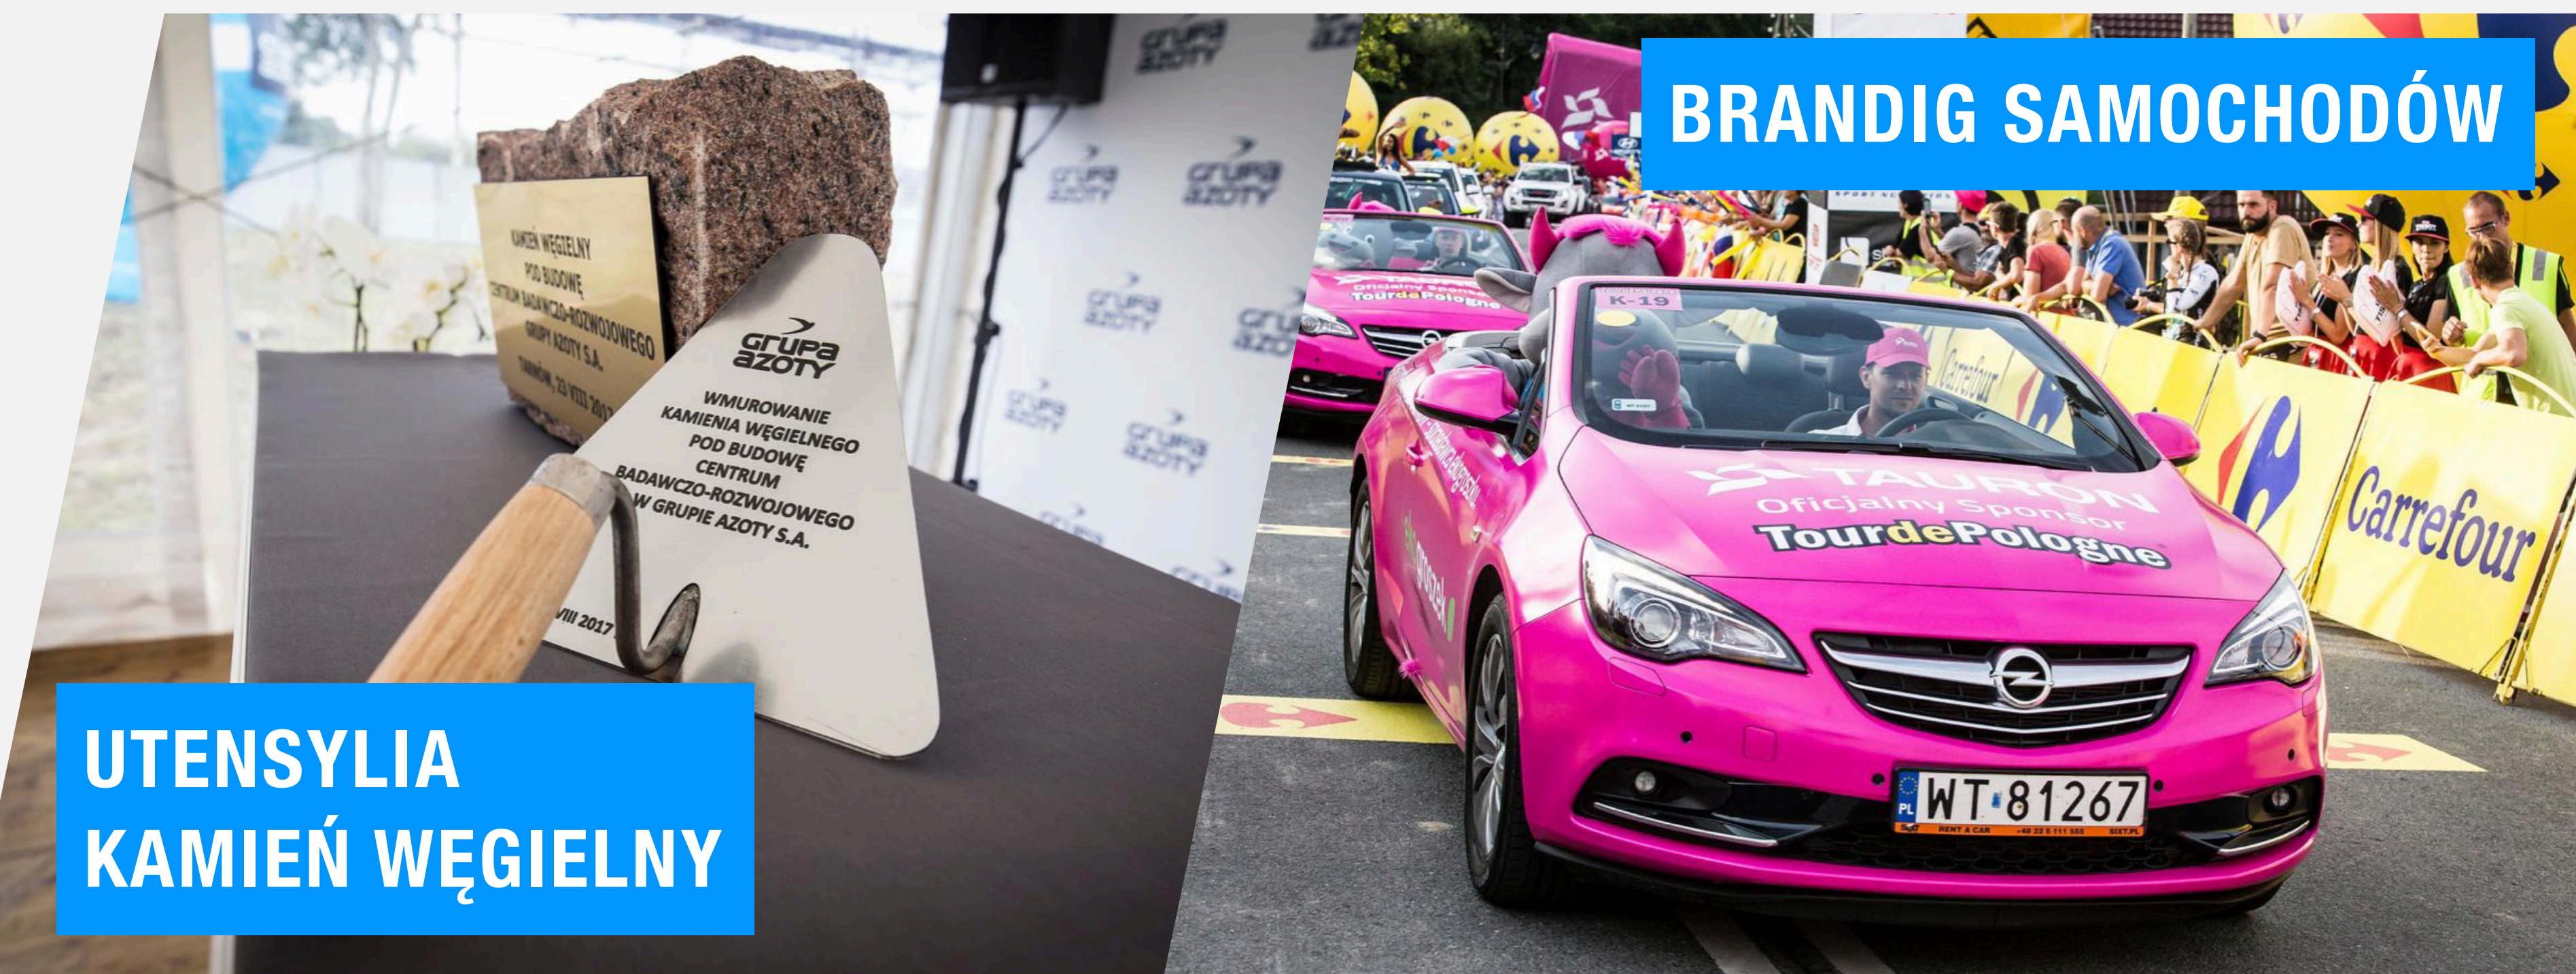

OBSŁUGA
WIDEO

OPERATORZY
MASKOTEK

PRZYKŁADY REALIZACJI

NASZE MOŻLIWOŚCI

ŚCIANKI MULTIMEDIALNE

MINI CATERING

BRANDIG SAMOCHODÓW

UTENSYLIA KAMIEŃ WĘGIELNY