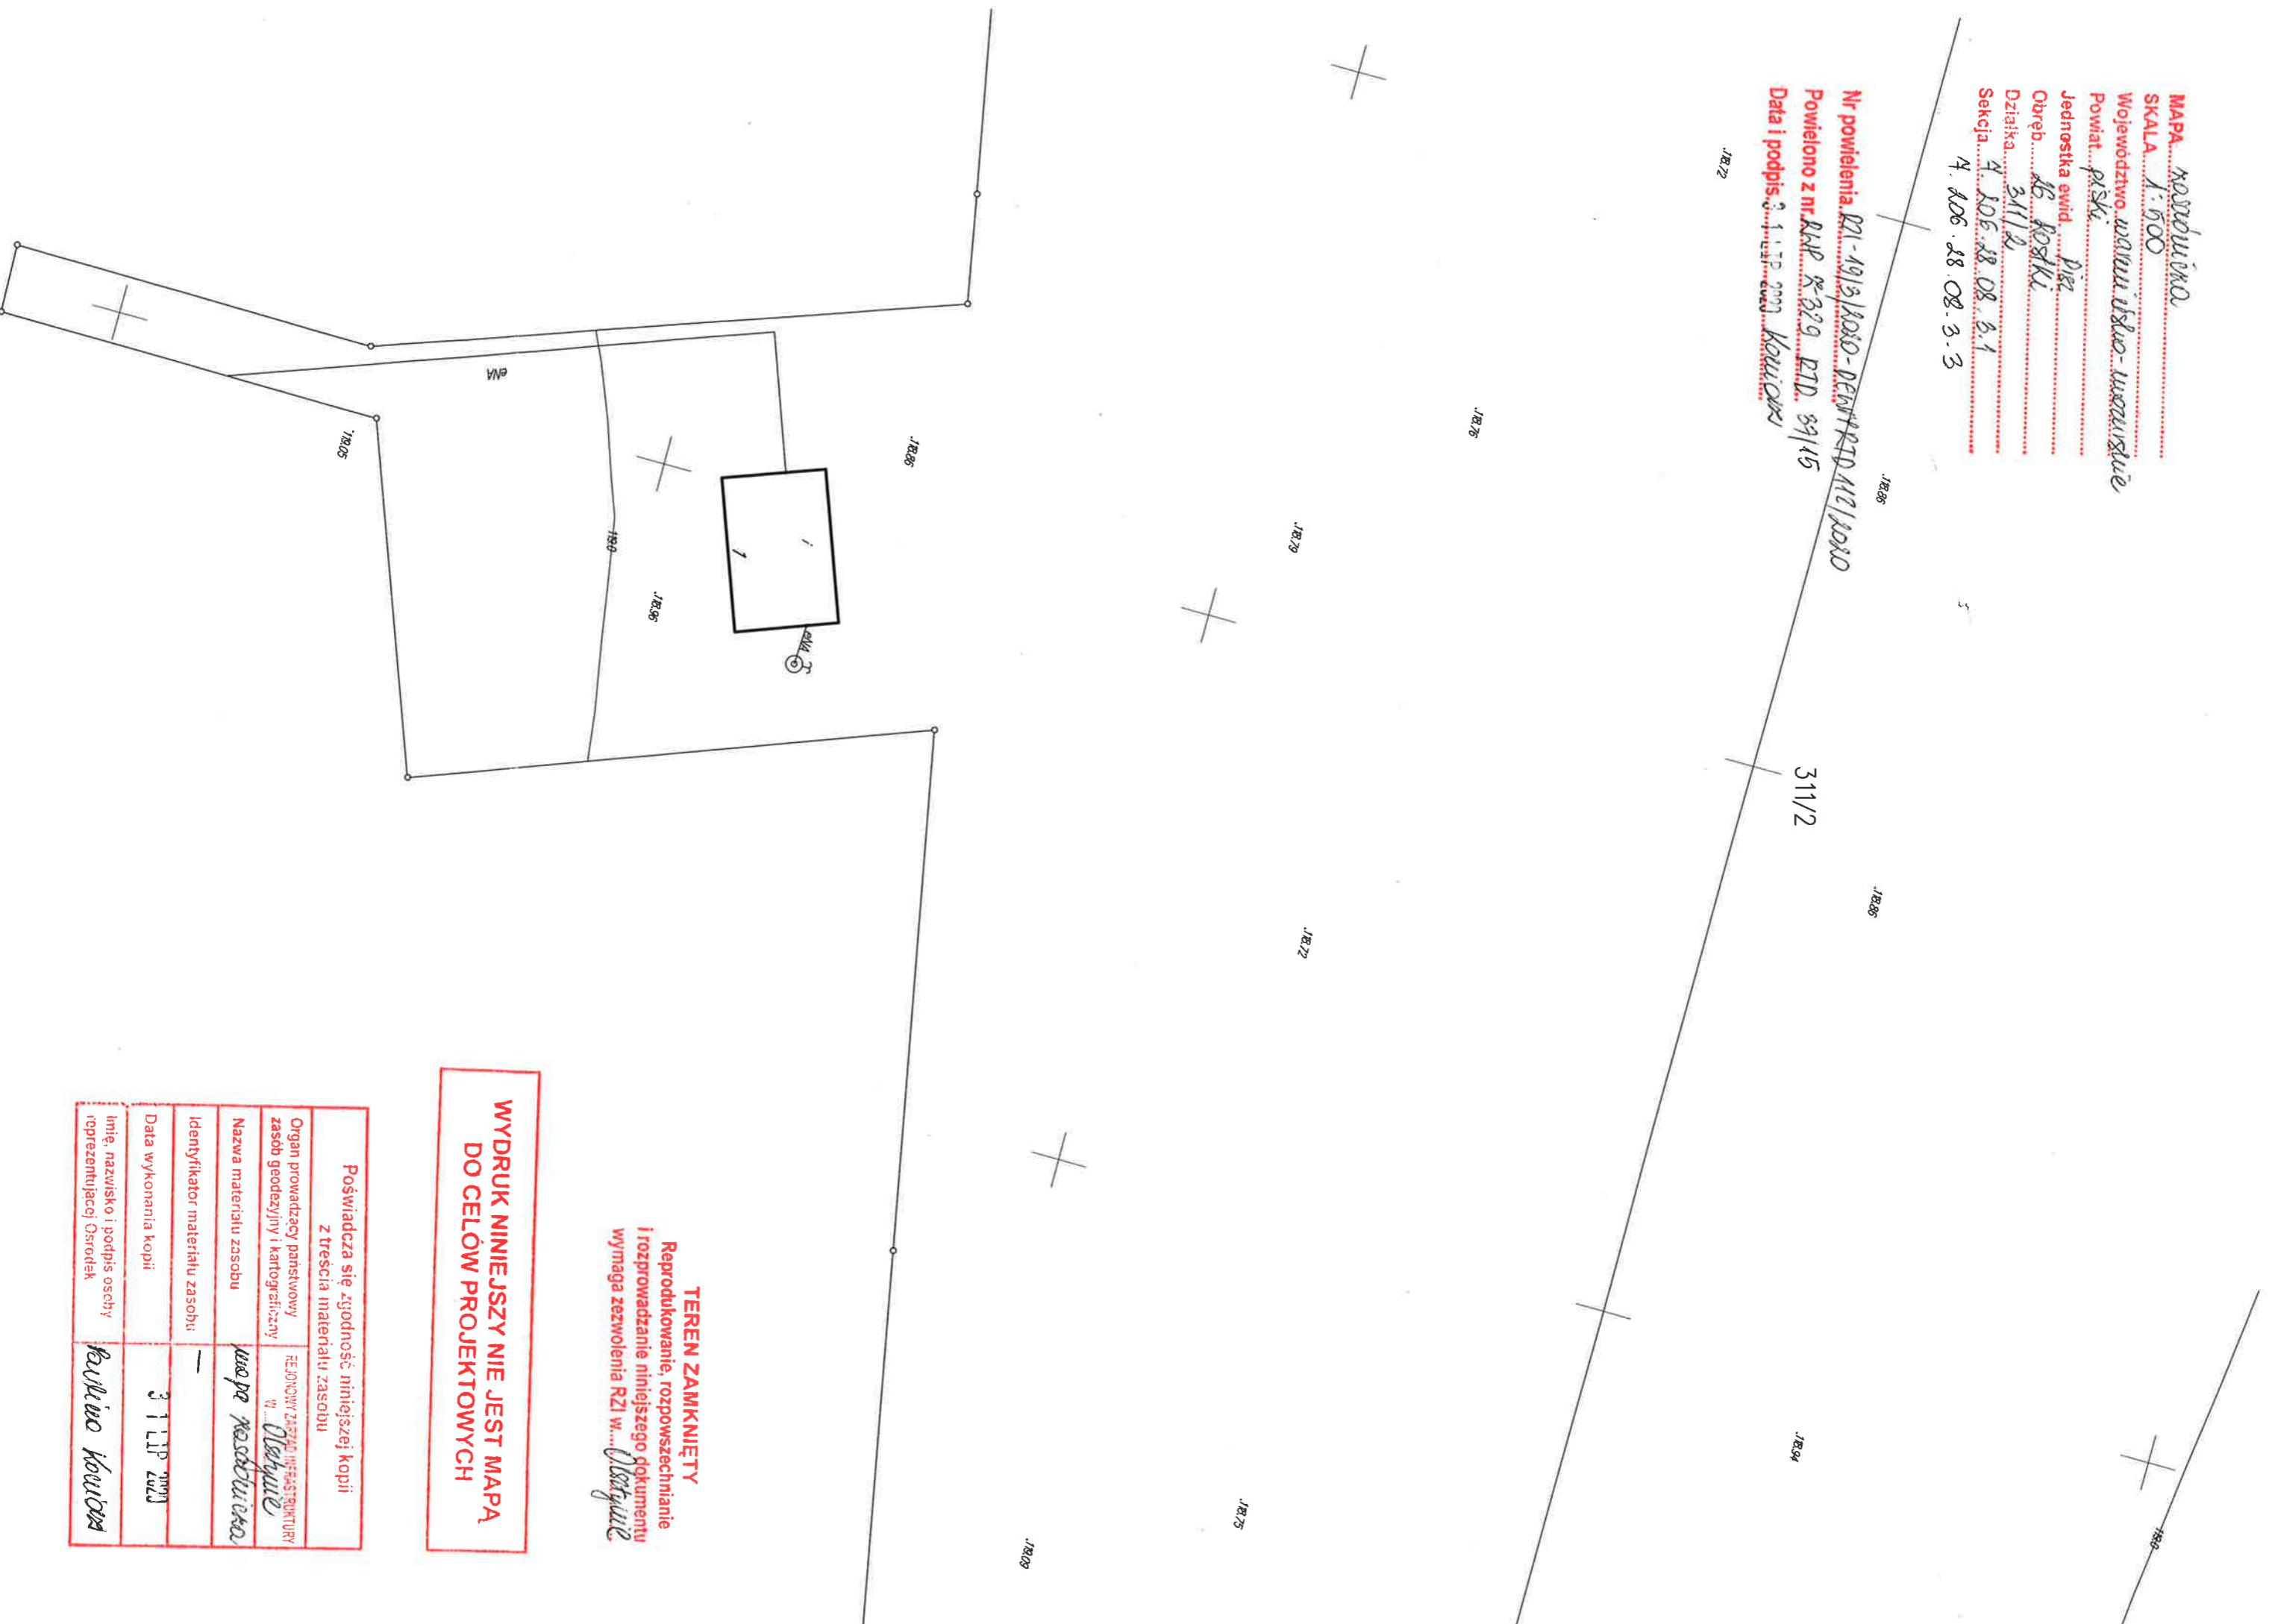

MAPA Kosów
 SKALA 1:500
 Województwo warmińskie-warszawskie
 Powiat piński
 Jednostka ewid. pień
 Obręb 16 Koski
 Działka 311/2
 Sekcja 4.106.18.08.5.1
4.106.18.08.3.3

Nr powielenia P21-1913/KOŚD-DEW/PTD 112/2080
 Powielono z nr RMP R-329 PTD 39/15
 Data i podpis 1.11.2023 Kowiorski

TEREN ZAMKNIĘTY
 Reprodukowanie, rozpowszechnianie
 i rozprowadzanie niniejszego dokumentu
 wymaga zezwolenia RZL w... Olsztynie

**WYDRUK NINIEJSZY NIE JEST MAPĄ
 DO CELÓW PROJEKTOWYCH**

Poświadczą się zgodność niniejszej kopii z treścią materiału zasobu	
Organ prowadzący państwowy zasób geodezyjny i kartograficzny	REJONOWY ZASTĄPCY INFRASTRUKTURY w... <u>Olsztynie</u>
Nazwa materiału zasobu	<u>wzpr. rozdrużeniowa</u>
Identyfikator materiału zasobu	-
Data wykonania kopii	<u>31 LIP 2023</u>
Imię, nazwisko i podpis osoby reprezentującej Ośrodek	<u>Karlino Kowiorski</u>