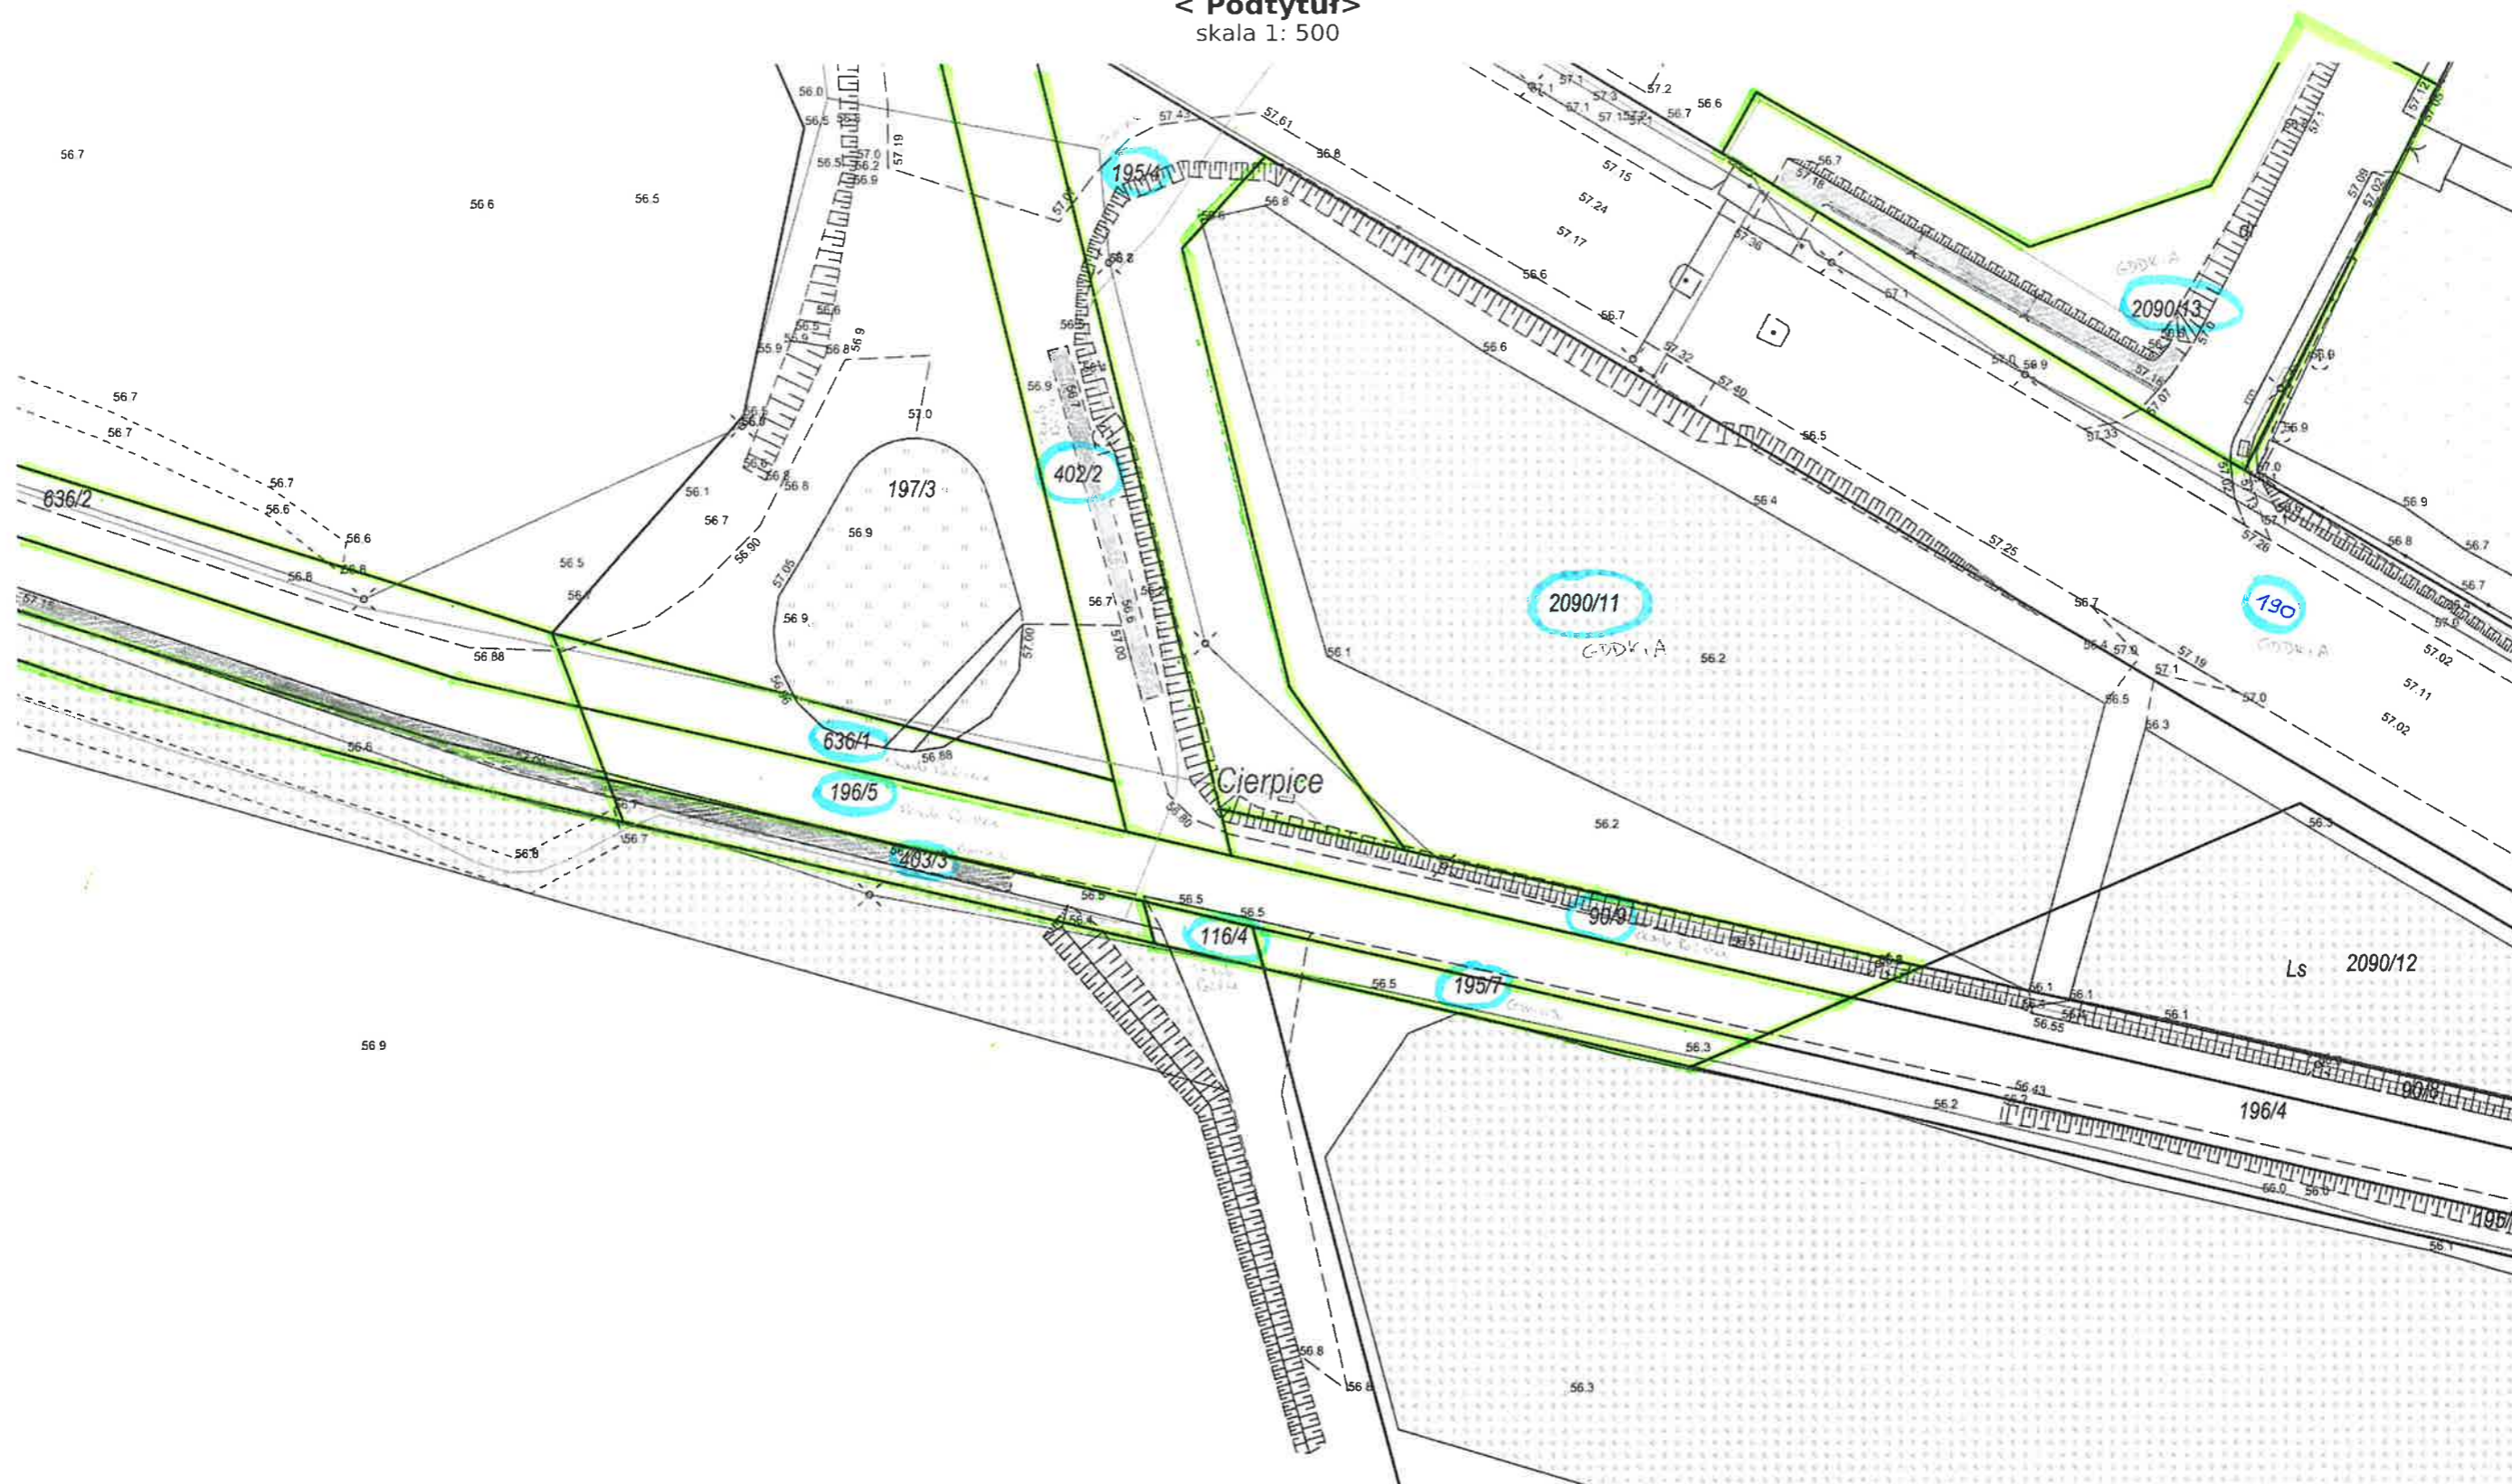

# Wydruk z systemu IntraEWID

< Podtytuł >  
skala 1: 500

Cierpice, Wielka Nieszawka