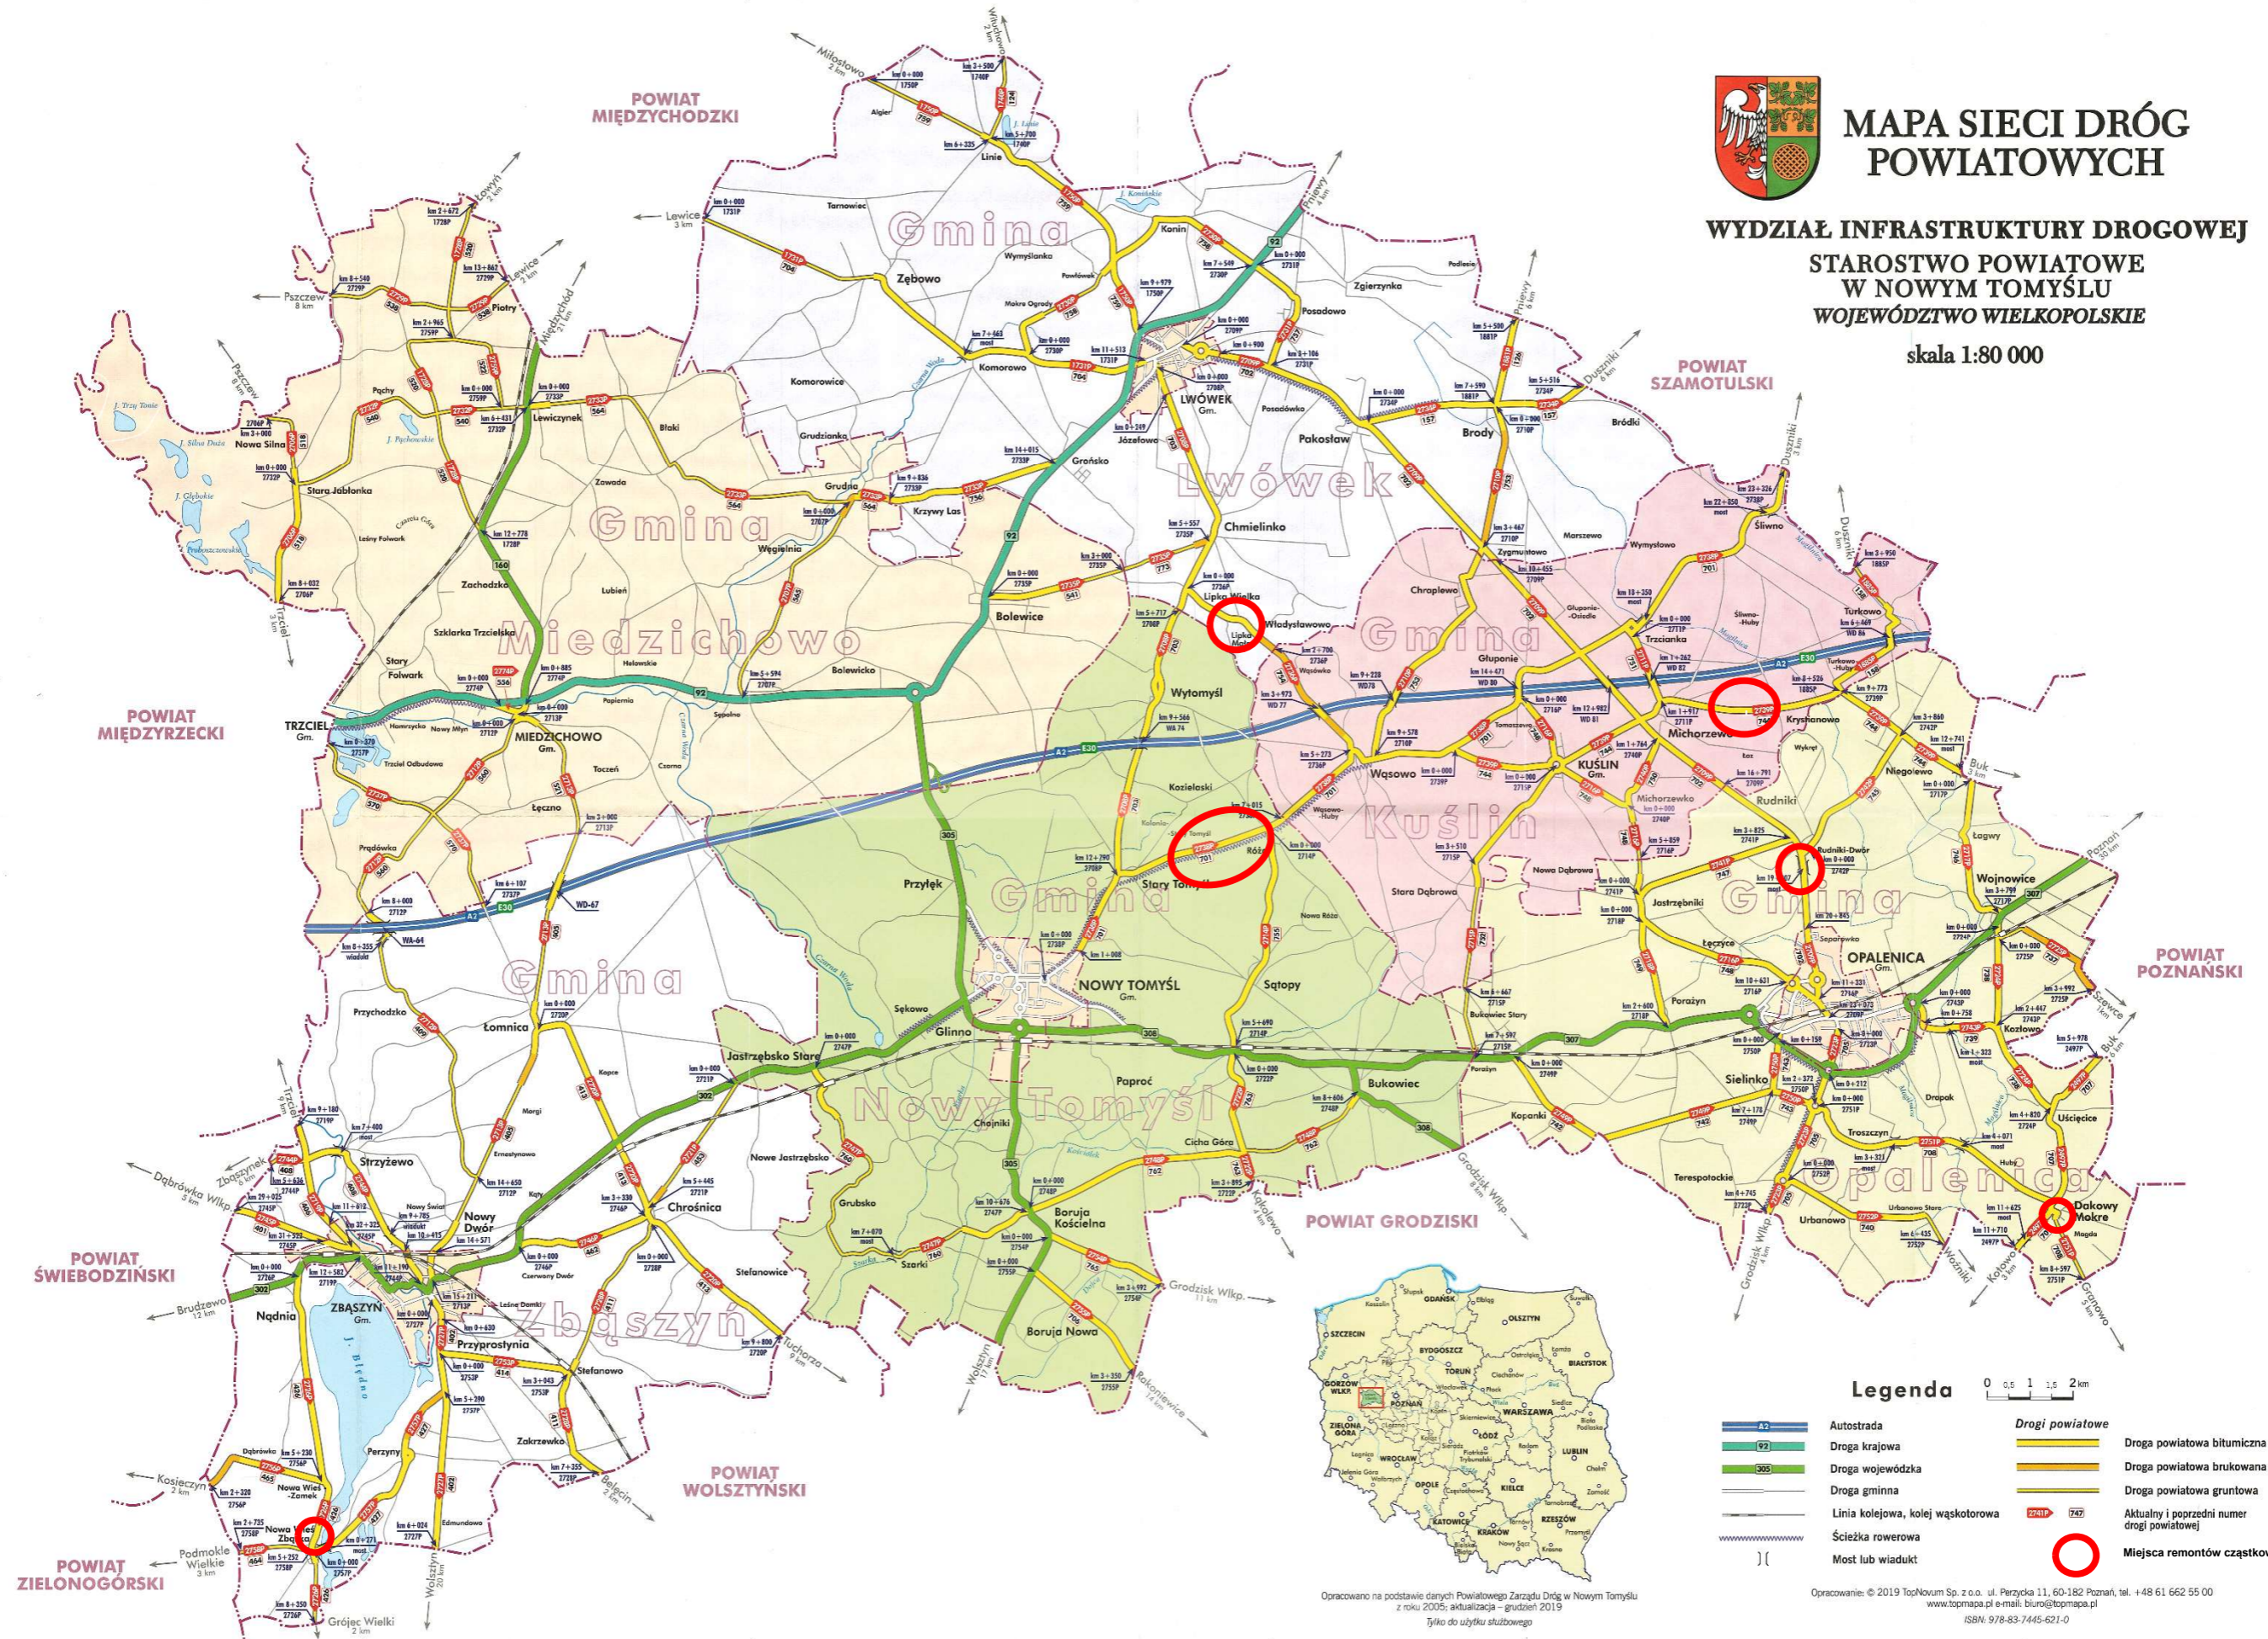

MAPA SIECI DRÓG POWIATOWYCH

WYDZIAŁ INFRASTRUKTURY DROGOWEJ

STAROSTWO POWIATOWE
W NOWYM TOMYŚLU
WOJEWÓDZTWO WIELKOPOLSKIE

skala 1:80 000

Legenda

- A2 Autostrada
- 92 Droga krajowa
- 305 Droga wojewódzka
- Droga gminna
- Linia kolejowa, kolej wąskotorowa
- Ścieżka rowerowa
- Most lub wiadukt
- Droga powiatowa bitumiczna
- Droga powiatowa brukowana
- Droga powiatowa gruntowa
- Aktualny i poprzedni numer drogi powiatowej
- Miejsca remontów cząstkowych

Opracowano na podstawie danych Powiatowego Zarządu Dróg w Nowym Tomyślu z roku 2005; aktualizacja – grudzień 2019
Tylko do użytku służbowego

Opracowanie: © 2019 TopNovum Sp. z o.o. ul. Perzycka 11, 60-182 Poznań, tel. +48 61 662 55 00
www.topmapa.pl e-mail: biuro@topmapa.pl
ISBN: 978-83-7445-621-0