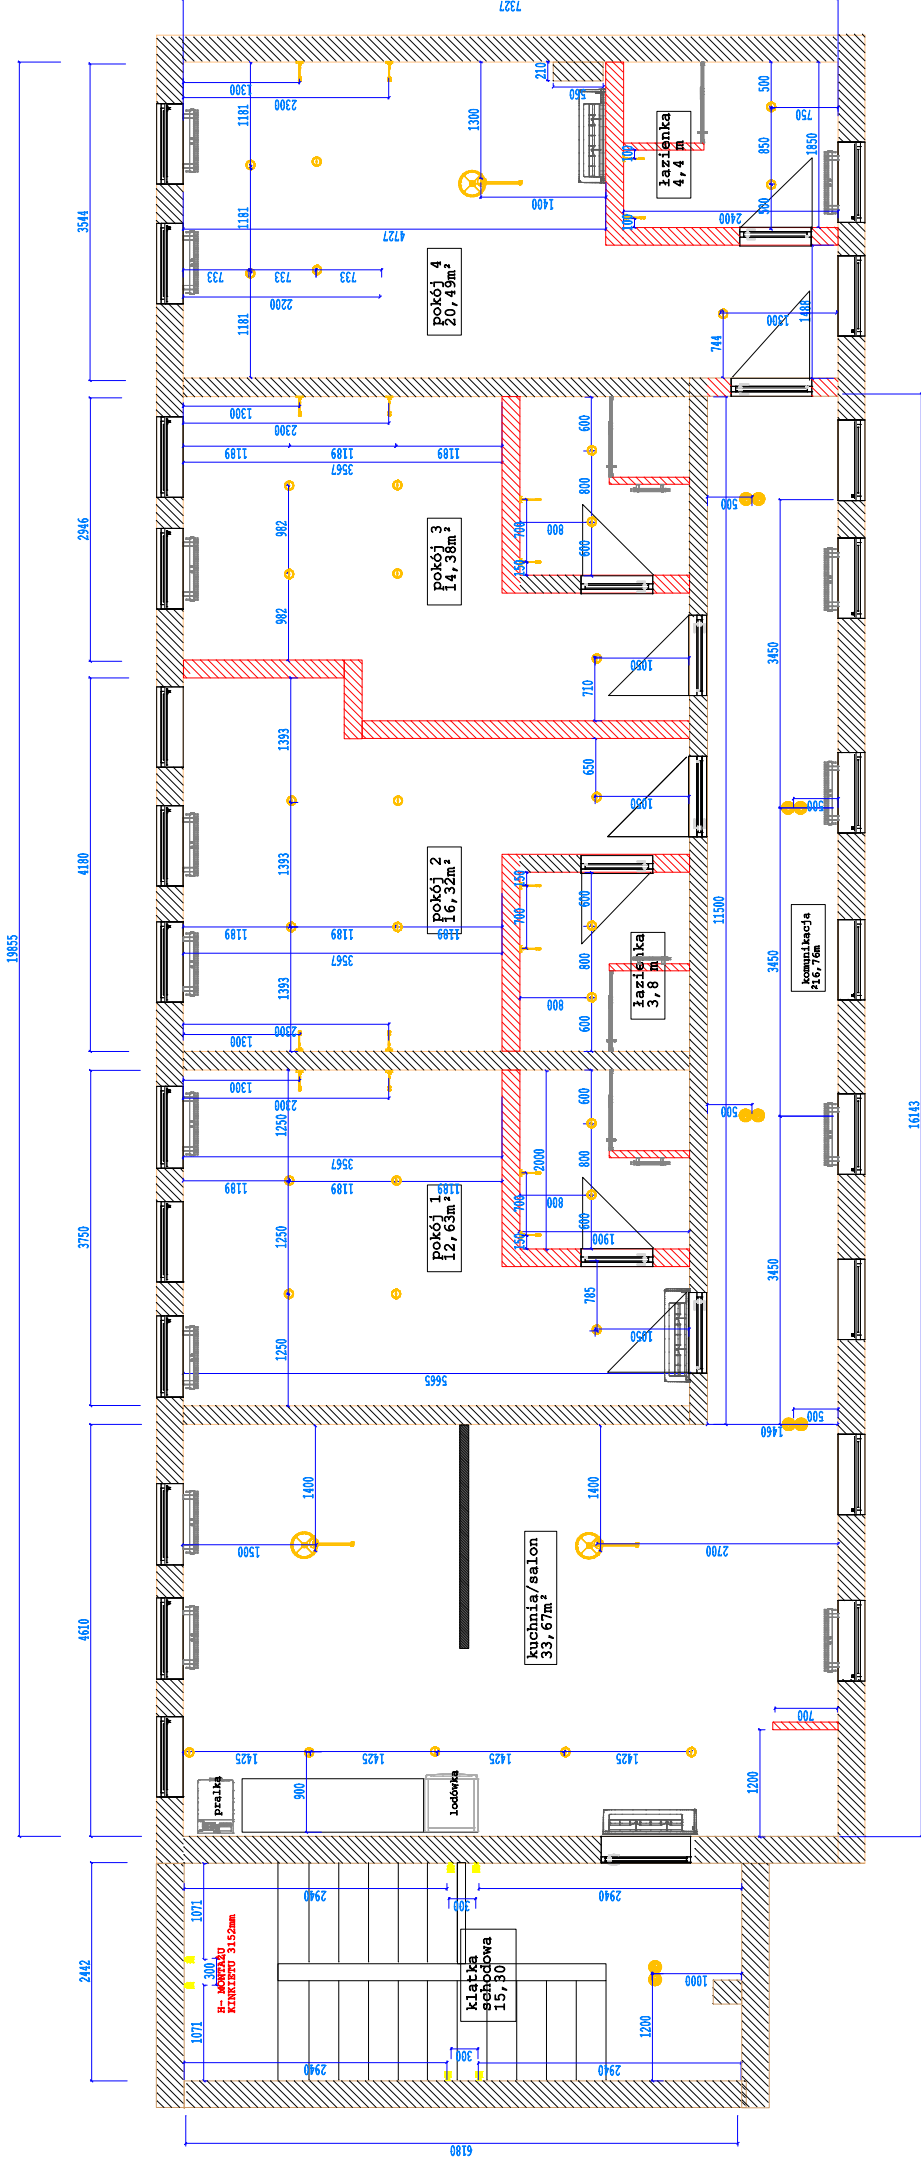

**SUFITY PODWIESZANE :
OSTATECZNE ROZMIESZCZENIE OŚWIETLENIA UWARUNKOWANE SUFITEM KASETONOWYM.
DO USTALENIA Z WYKONAWCĄ**

Wysokość pomieszczeń na gotowo 2 600 mm.

lampa sufitowa

kinkiety

rozmieszczenie nowych ścian działowych

ściany istniejące, bez zmian

halogen

halogen

DESIRE DESIGN
Biuro Architektoniczne
ARCHITEKT WITĘCZ

INWESTOR
KOMENDA WOJEWÓDZKIEJ PAŃSTWOWEJ STRAŻY POŻARNEJ W OPOLE

DOKUMENT
RZUT ROZMIESZCZENIA OŚWIETLENIA
BUDYNEK C I piętro