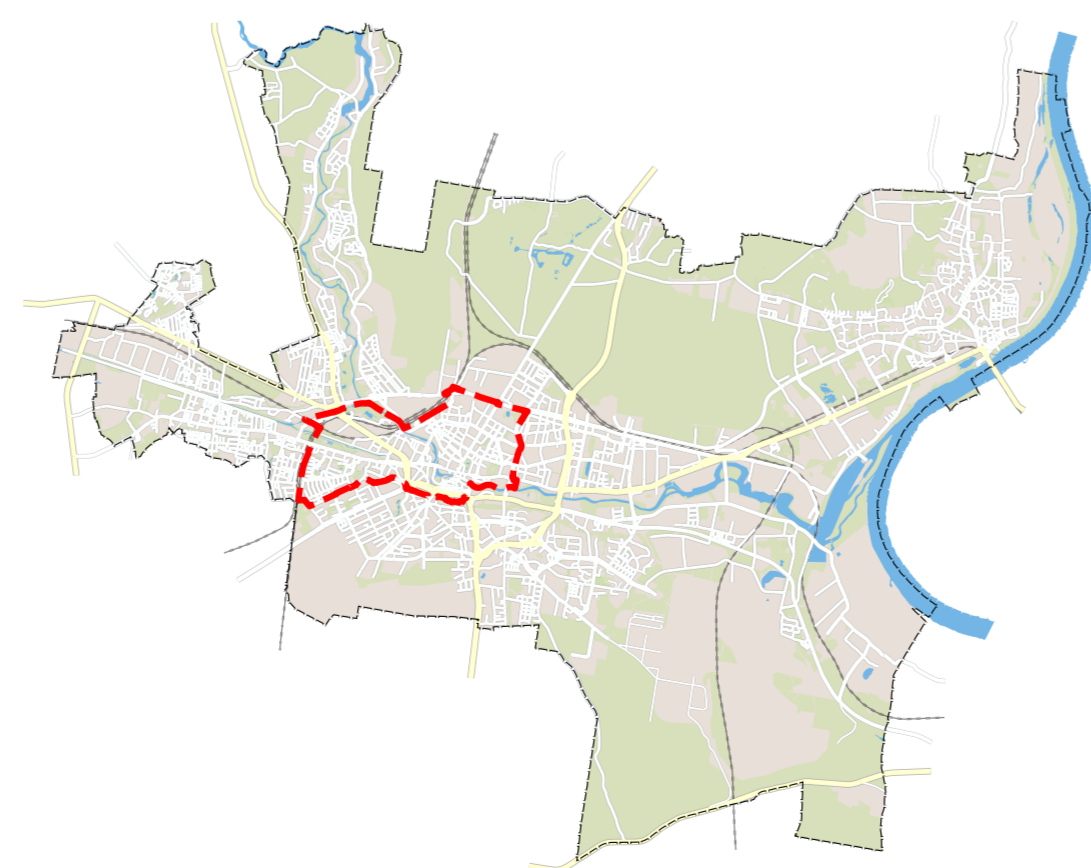

GRANICA OBSZARU ZDEGRADOWANEGO I OBSZARU REWITALIZACJI PODOBSZAR: BOCIANOWO - ŚRÓDMIEŚCIE - STARE MIASTO - OKOLE - WILCZAK - JARY

skala 1:5000

0 200 400 m

opracowanie mapy
na podstawie mapy zasadniczej
Licencja nr MPG.D.416.125.2016_0461_P

-  obszar zdegradowany
-  obszar rewitalizacji