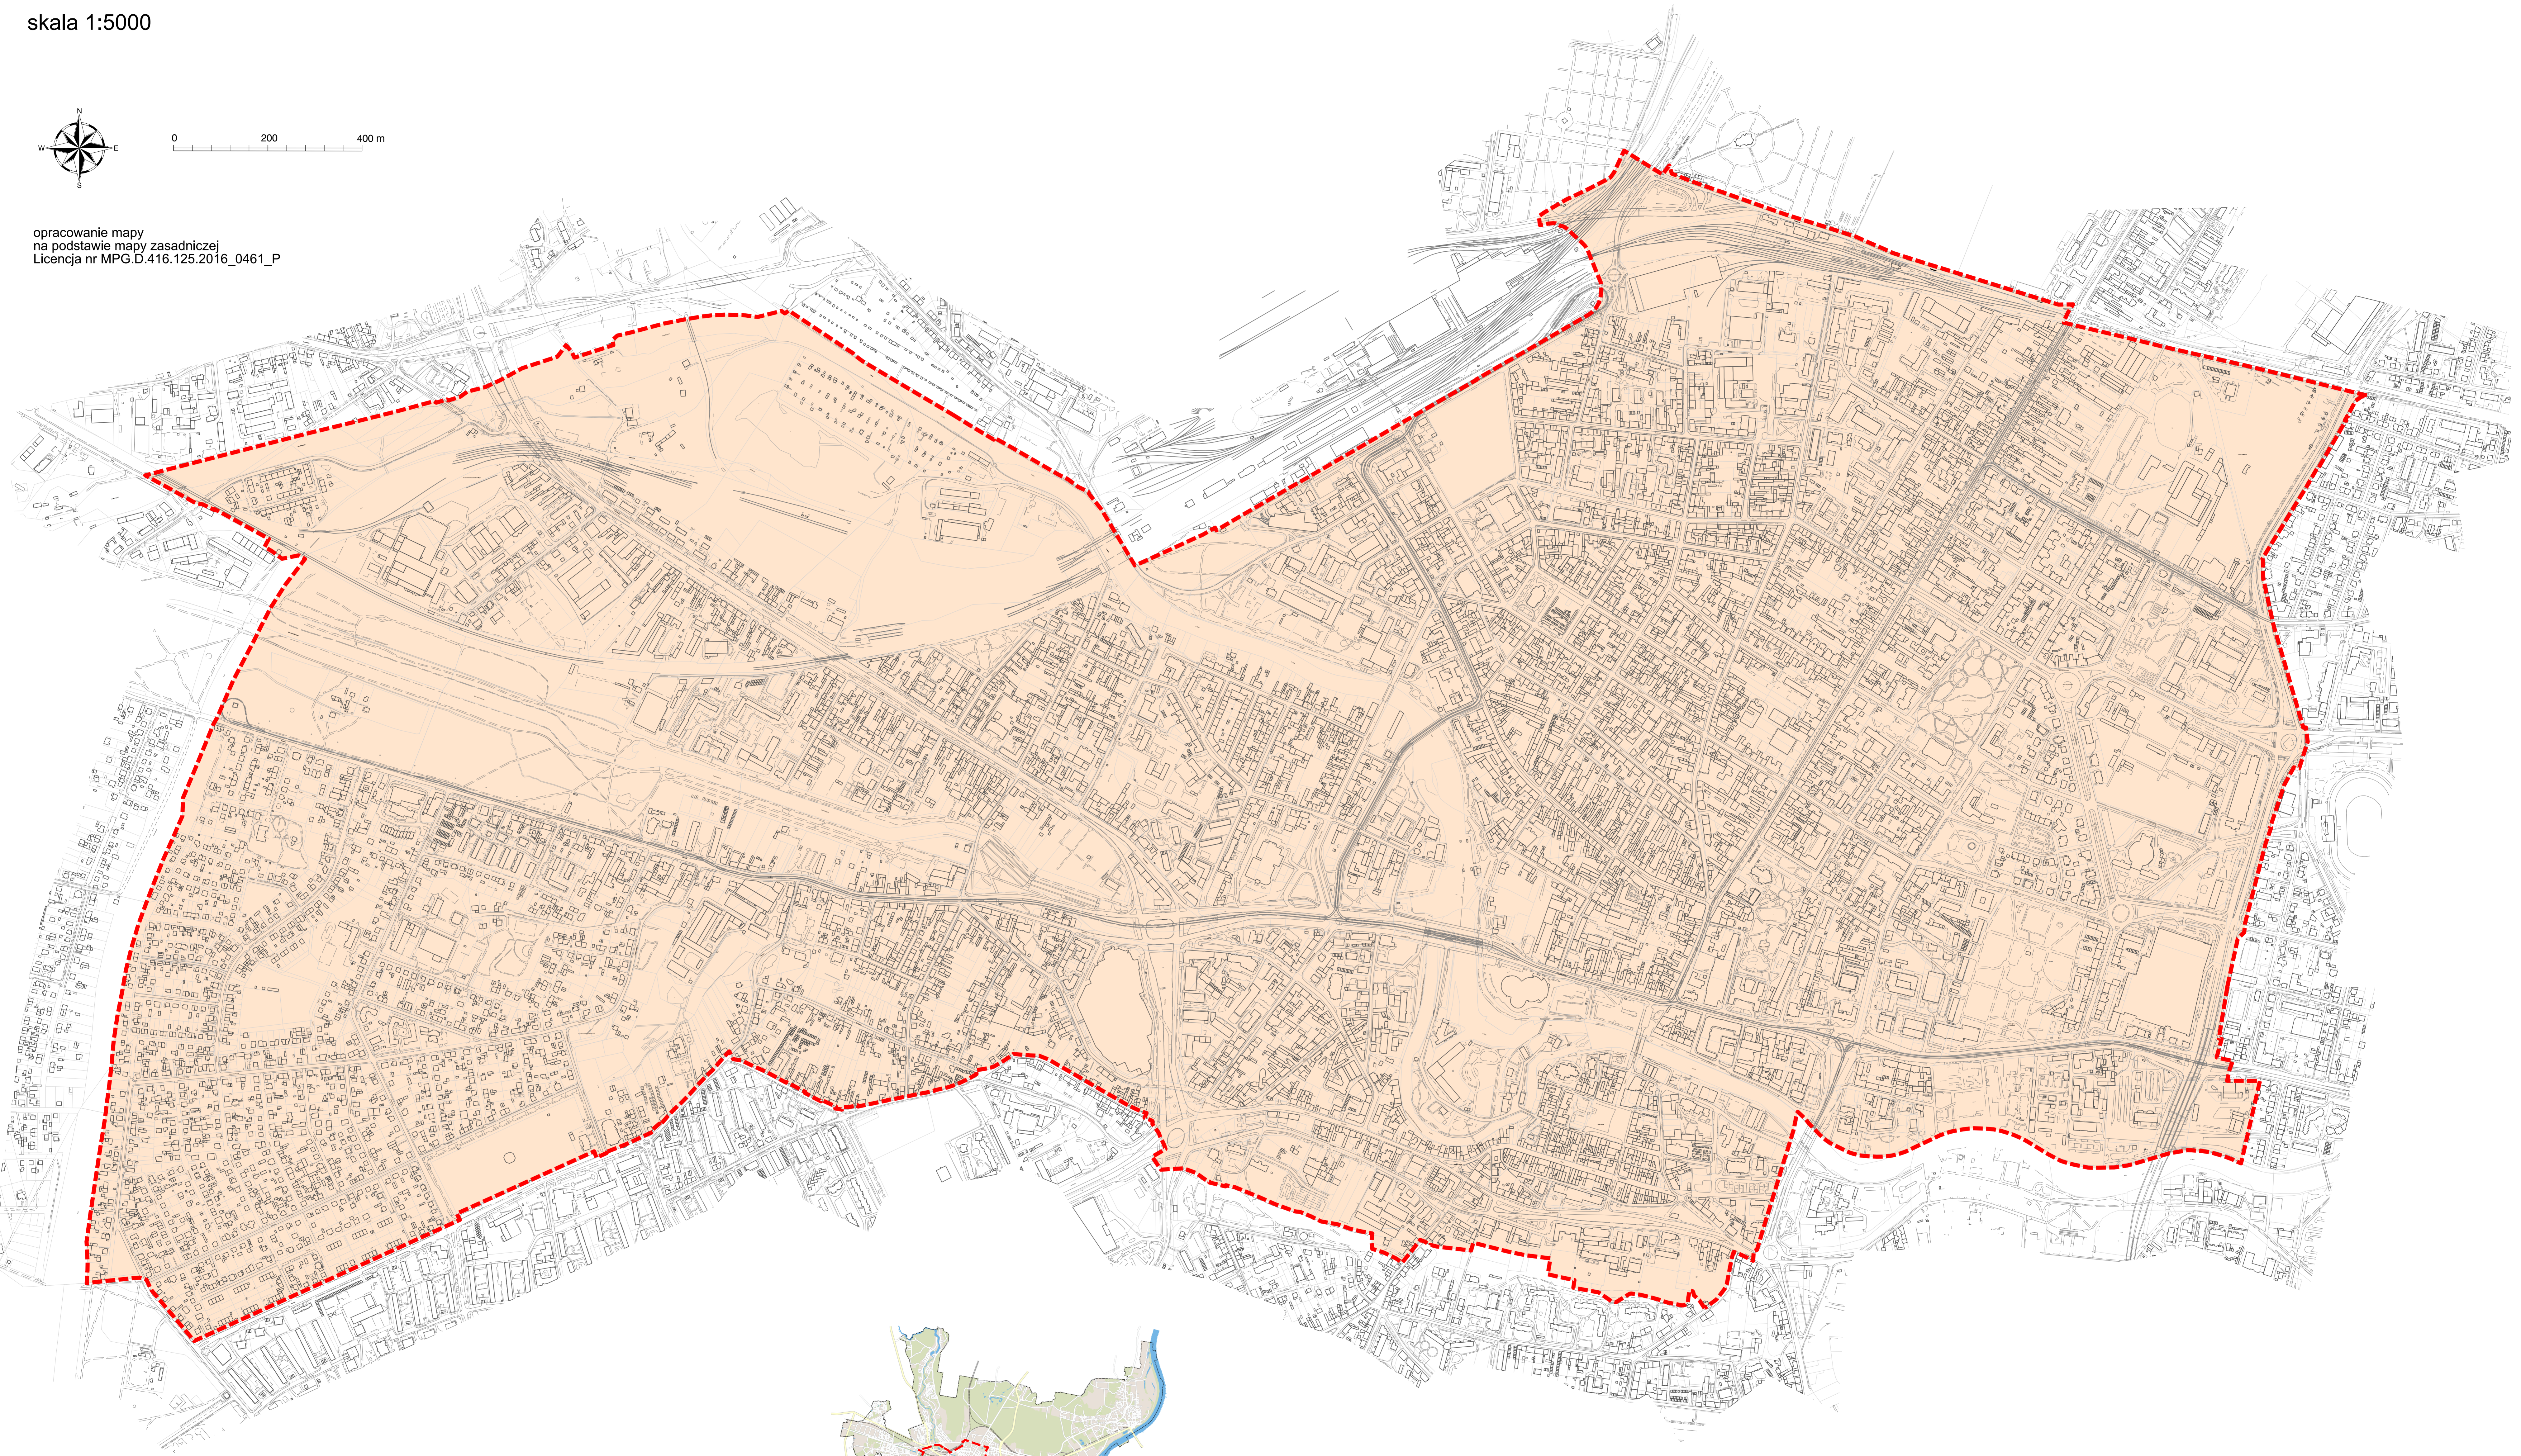

GRANICA OBSZARU ZDEGRADOWANEGO I OBSZARU REWITALIZACJI PODOBSZAR: BOCIANOWO - ŚRÓDMIEŚCIE - STARE MIASTO - OKOLE - WILCZAK - JARY

skala 1:5000

0 200 400 m

opracowanie mapy
na podstawie mapy zasadniczej
Licencja nr MPG.D.416.125.2016_0461_P

-  obszar zdegradowany
-  obszar rewitalizacji