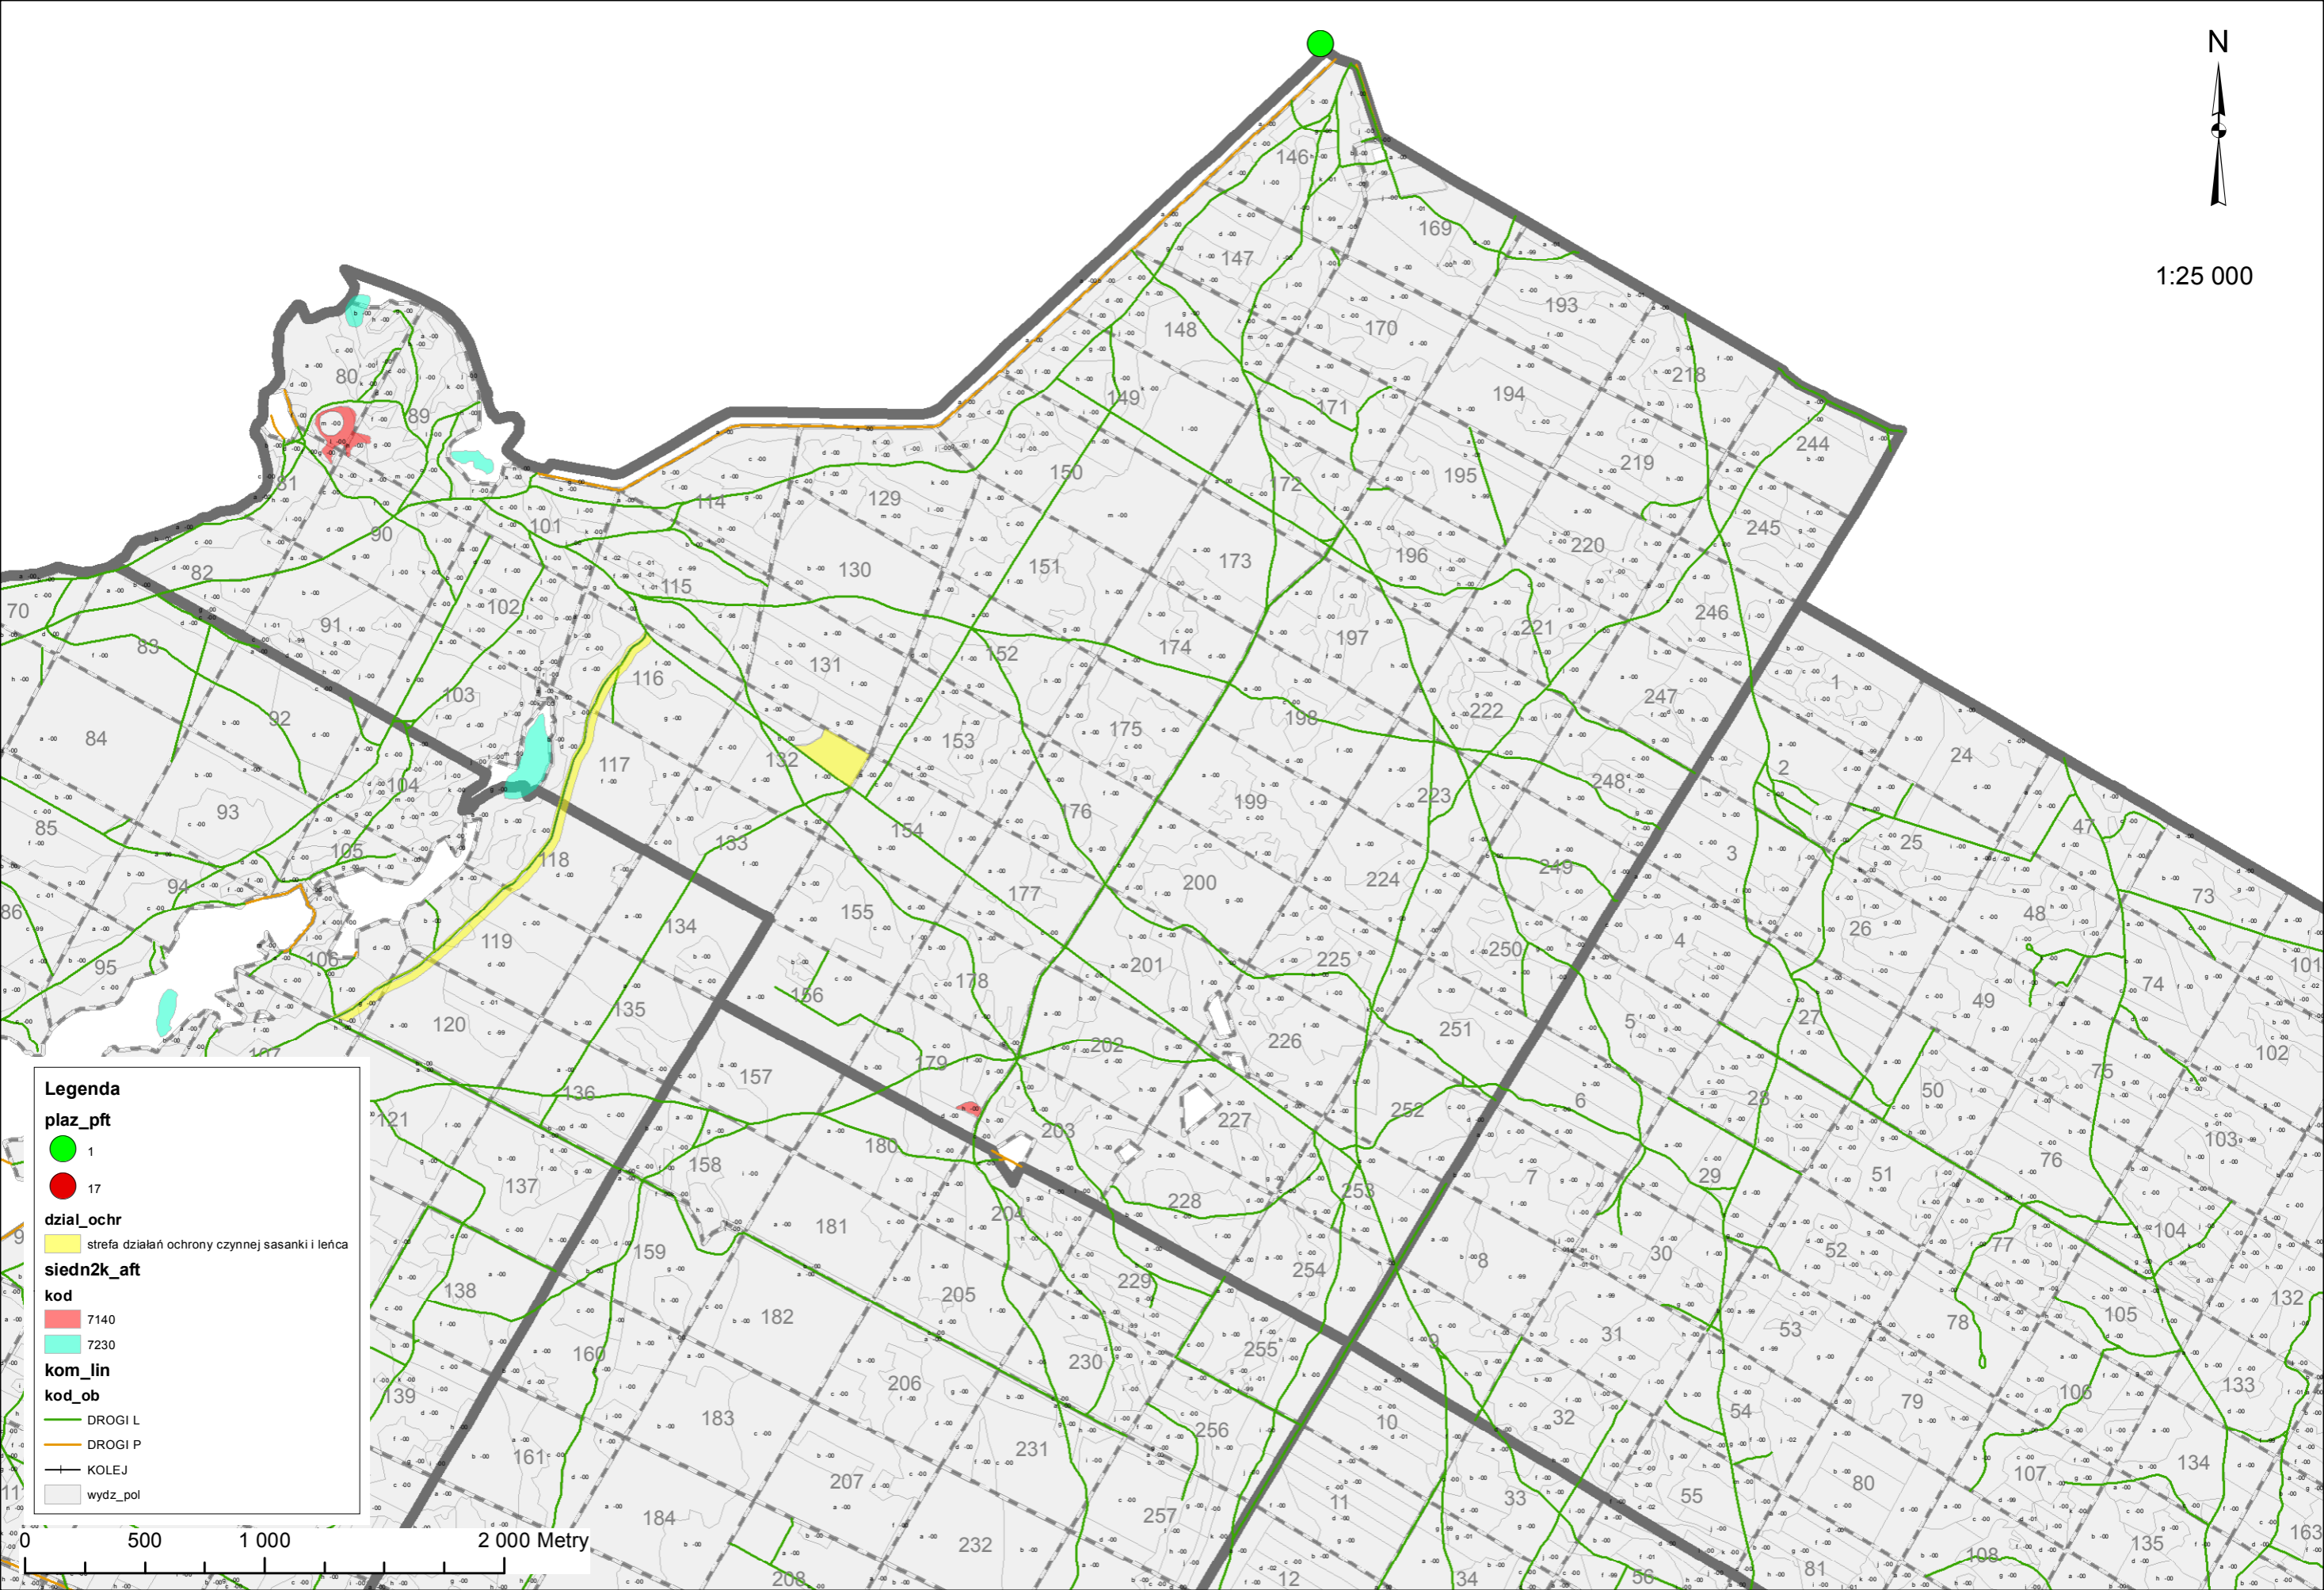

1:25 000

Legenda

plaz_pft

- 1 (green circle)
- 17 (red circle)

dzial_ochr

- strefa dzialań ochrony czynnej sasanki i leńca (yellow rectangle)

siedn2k_apt

kod

- 7140 (red rectangle)
- 7230 (cyan rectangle)

kom_lin

kod_ob

- DROGI L (green line)
- DROGI P (orange line)
- KOLEJ (black line with cross-ticks)
- wydz_pol (grey rectangle)