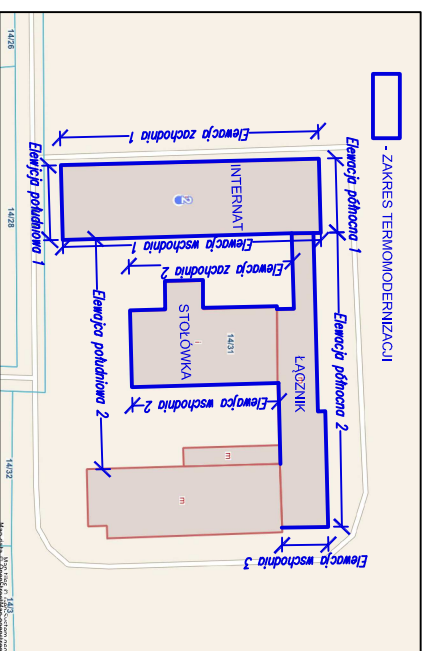

ELEWACJA POŁUDNIOWA 1

ELEWACJA PÓŁNOCNA 1

<b>Biuro konstrukcyjno-budowlane MK-Projekt Monika Kucala</b> ul. Kwiatowa 18, 88-170 Pakość tel. 607-350-595 e-mail: monika.kucala@gmail.com					
Projektował	mgr inż. Monika Kucala	Nr uprawnień	KUP/0031/PWOK/07	Data	05.04.2024
Opracował					
Investor	Zespół Szkół Centrum Kształcenia Rolniczego im. Powstańców Wlkp. Bielice 1, 88-330 Gębice	Podpis		Skala	1:150 A3
Obiekt	Zespół Szkół Centrum Kształcenia Rolniczego im. Powstańców Wlkp. Bielice 1, 88-330 Gębice	Projekt		Tom	Zeszyt 1
Temat	Termomodernizacja budynku internatu, łazienka i stołówki			1	1
	<b>Elewacja szczytowa 1 i 2 Internat - inwentaryzacja</b>				<b>04</b>