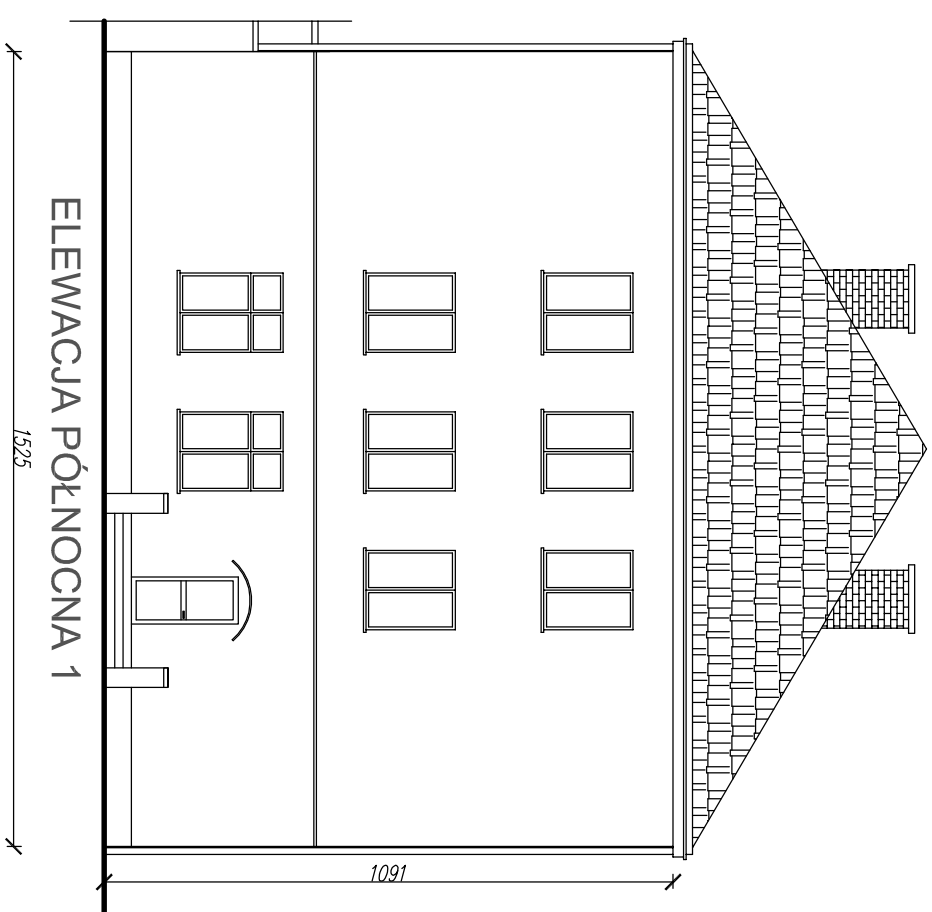

ELEWACJA POŁUDNIOWA 1

ELEWACJA PÓŁNOCNA 1

<b>Biuro konstrukcyjno-budowlane MK-Projekt Monika Kucala</b> ul. Kwiatowa 18, 88-170 Pakość tel. 607-350-595 e-mail: monika.kucala@gmail.com					
Projektował	mgr inż. Monika Kucala	Nr uprawnień	KUP/0031/PWOK/07	Data	05.04.2024
Opracował					
Investor	Zespół Szkół Centrum Kształcenia Rolniczego im. Powstańców Wlkp. Bielice 1, 88-330 Gębice	Podpis		Skala	1:150 A3
Obiekt	Zespół Szkół Centrum Kształcenia Rolniczego im. Powstańców Wlkp. Bielice 1, 88-330 Gębice	Projekt		Tom	Zeszyt 1
Temat	Termomodernizacja budynku internatu, łazienka i stołówki			1	1
	<b>Elewacja szczytowa 1 i 2 Internat - inwentaryzacja</b>				<b>04</b>