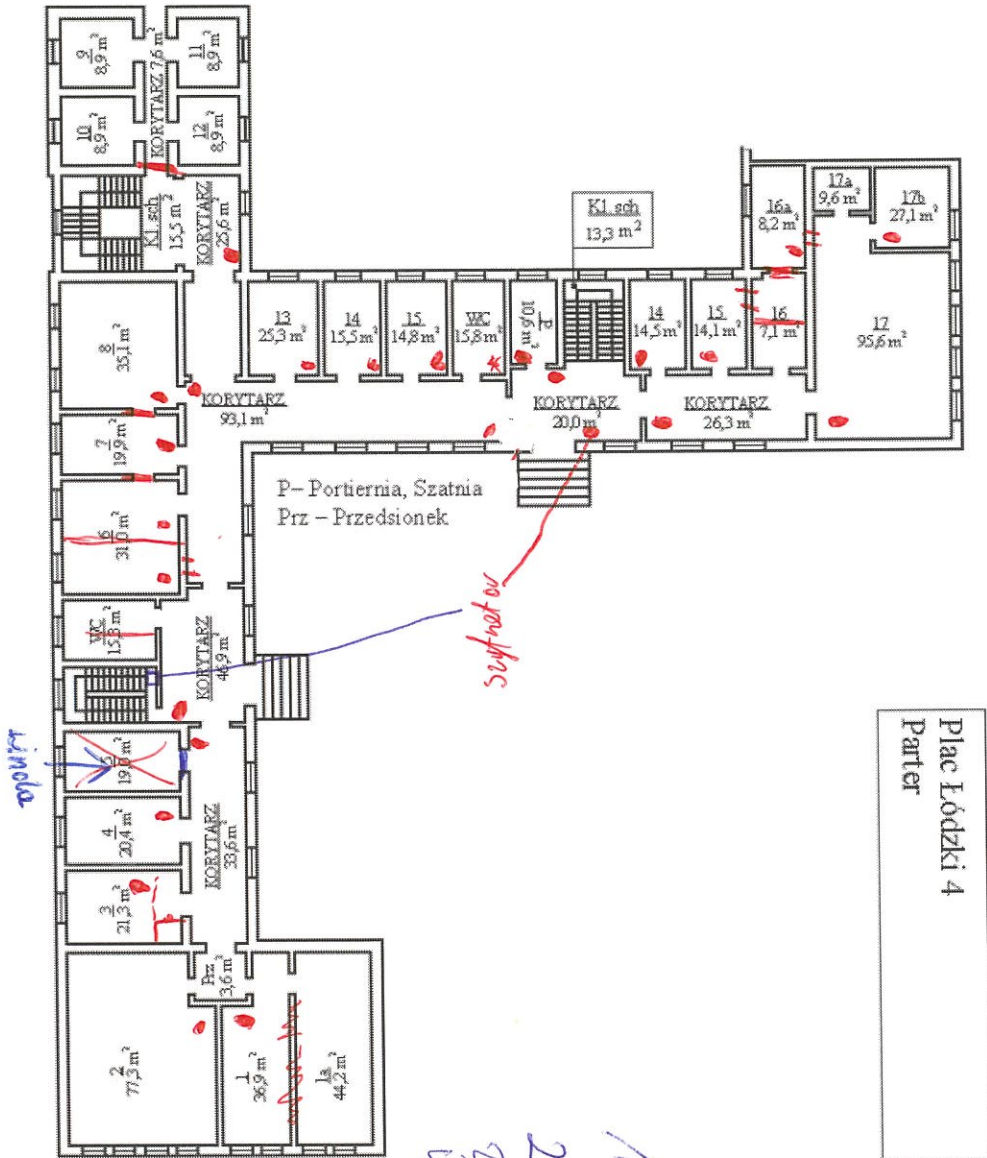

Plac Łódzki 4  
Parter

- ▲ - miejsce i kierunek kam.
- - kontrola dostępu
- ◆ - przycisk otwierania drz.

KD 2 x 8.

KD - 13 drzwi (1 przycisk)  
kierunek - 8 str

Plac Łódzki 4  
II Piętro

- ▲ - miejsce i kierunek kamery
- - sztyfator *Alex*
- - kontrola dostępu
- - czujka PIR

5 szt - kamery  
1 szt - KD (2 szt - sztyfator)  
2 czujki okorn

Plac Łódzki 4  
Parter

System Alomony

1. 24 okna
2. 2 x syfotor
3. Centrala 7-sterne
4. Ethm

itk.