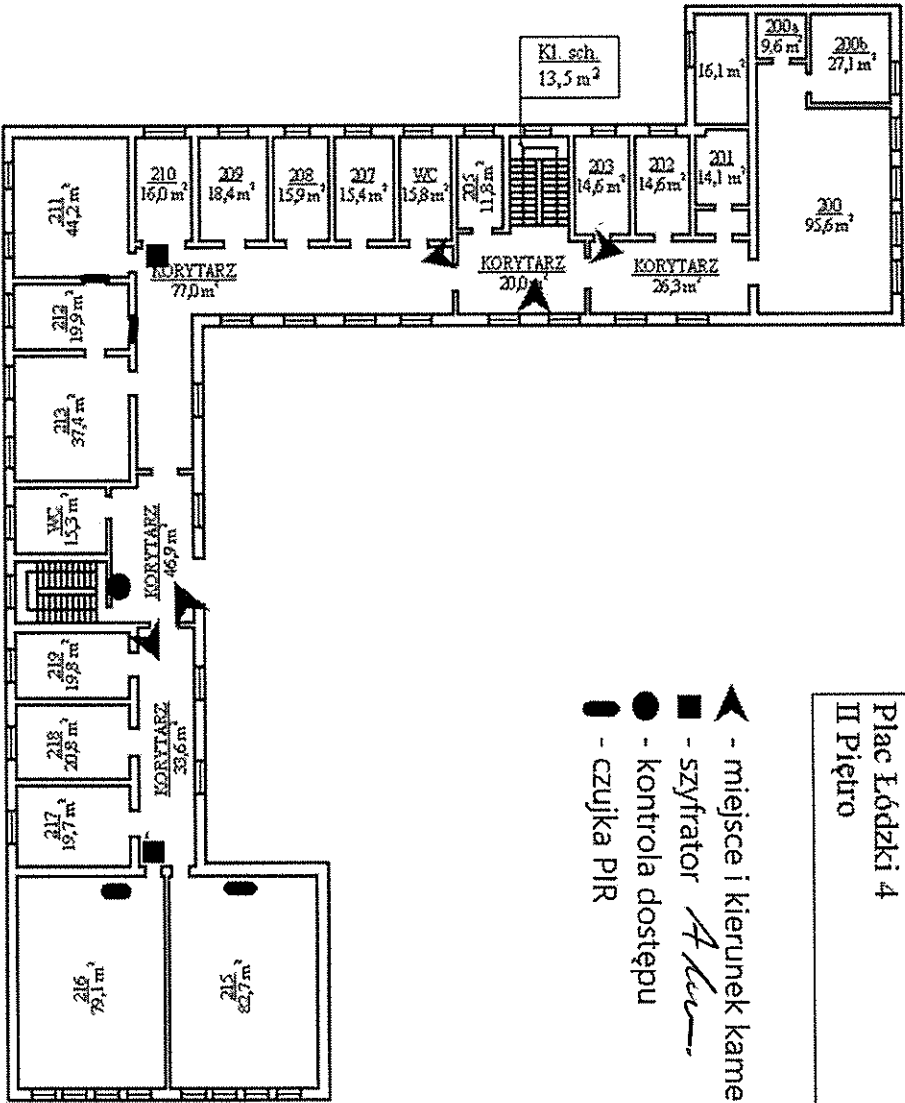

Plac Łódzki 4  
Parter

- ▲ - miejsce i kierunek kam.
- - kontrola dostępu
- ◆ - przycisk otwierania drz.

KD 2 x 8.

KD - 13 drzwi (1 przycisk)  
kierunek - 8 str

Plac Łódzki 4  
II Piętro

- ▲ - miejsce i kierunek kamery
- - sztyfator *Alex*
- - kontrola dostępu
- - czujka PIR

5 szt - kamery  
1 szt - KD (2 szt - sztyfator)  
2 czujki okorn

Plac Łódzki 4  
Parter

System Alomony

1. 24 okna
2. 2 x syfotor
3. Centrala 7-sterne
4. Ethm

itk.