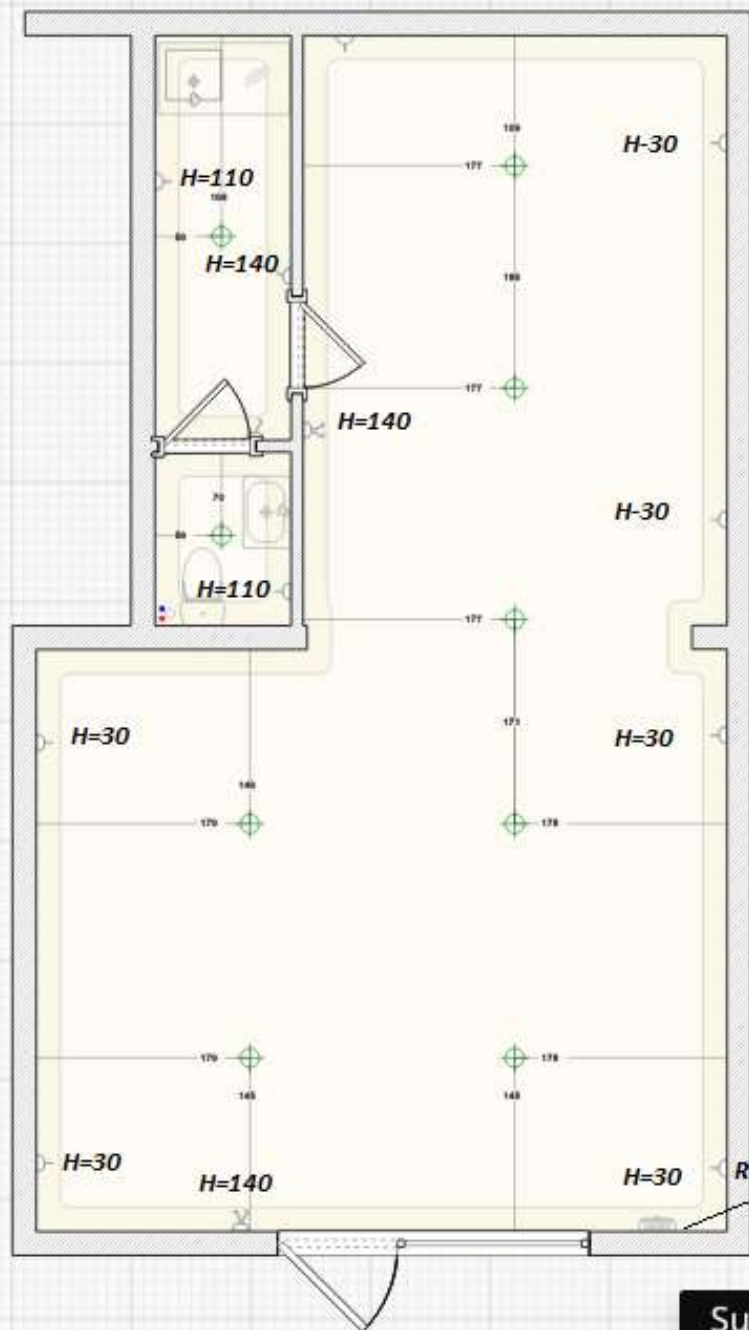

przybliżony projekt
rozmieszczenia osprzętu
elektroinstalacyjnego w
lokalu Poznańska 6 w
Murowanej Goślinie

Sufit z płyt gipsowo-kartonowych