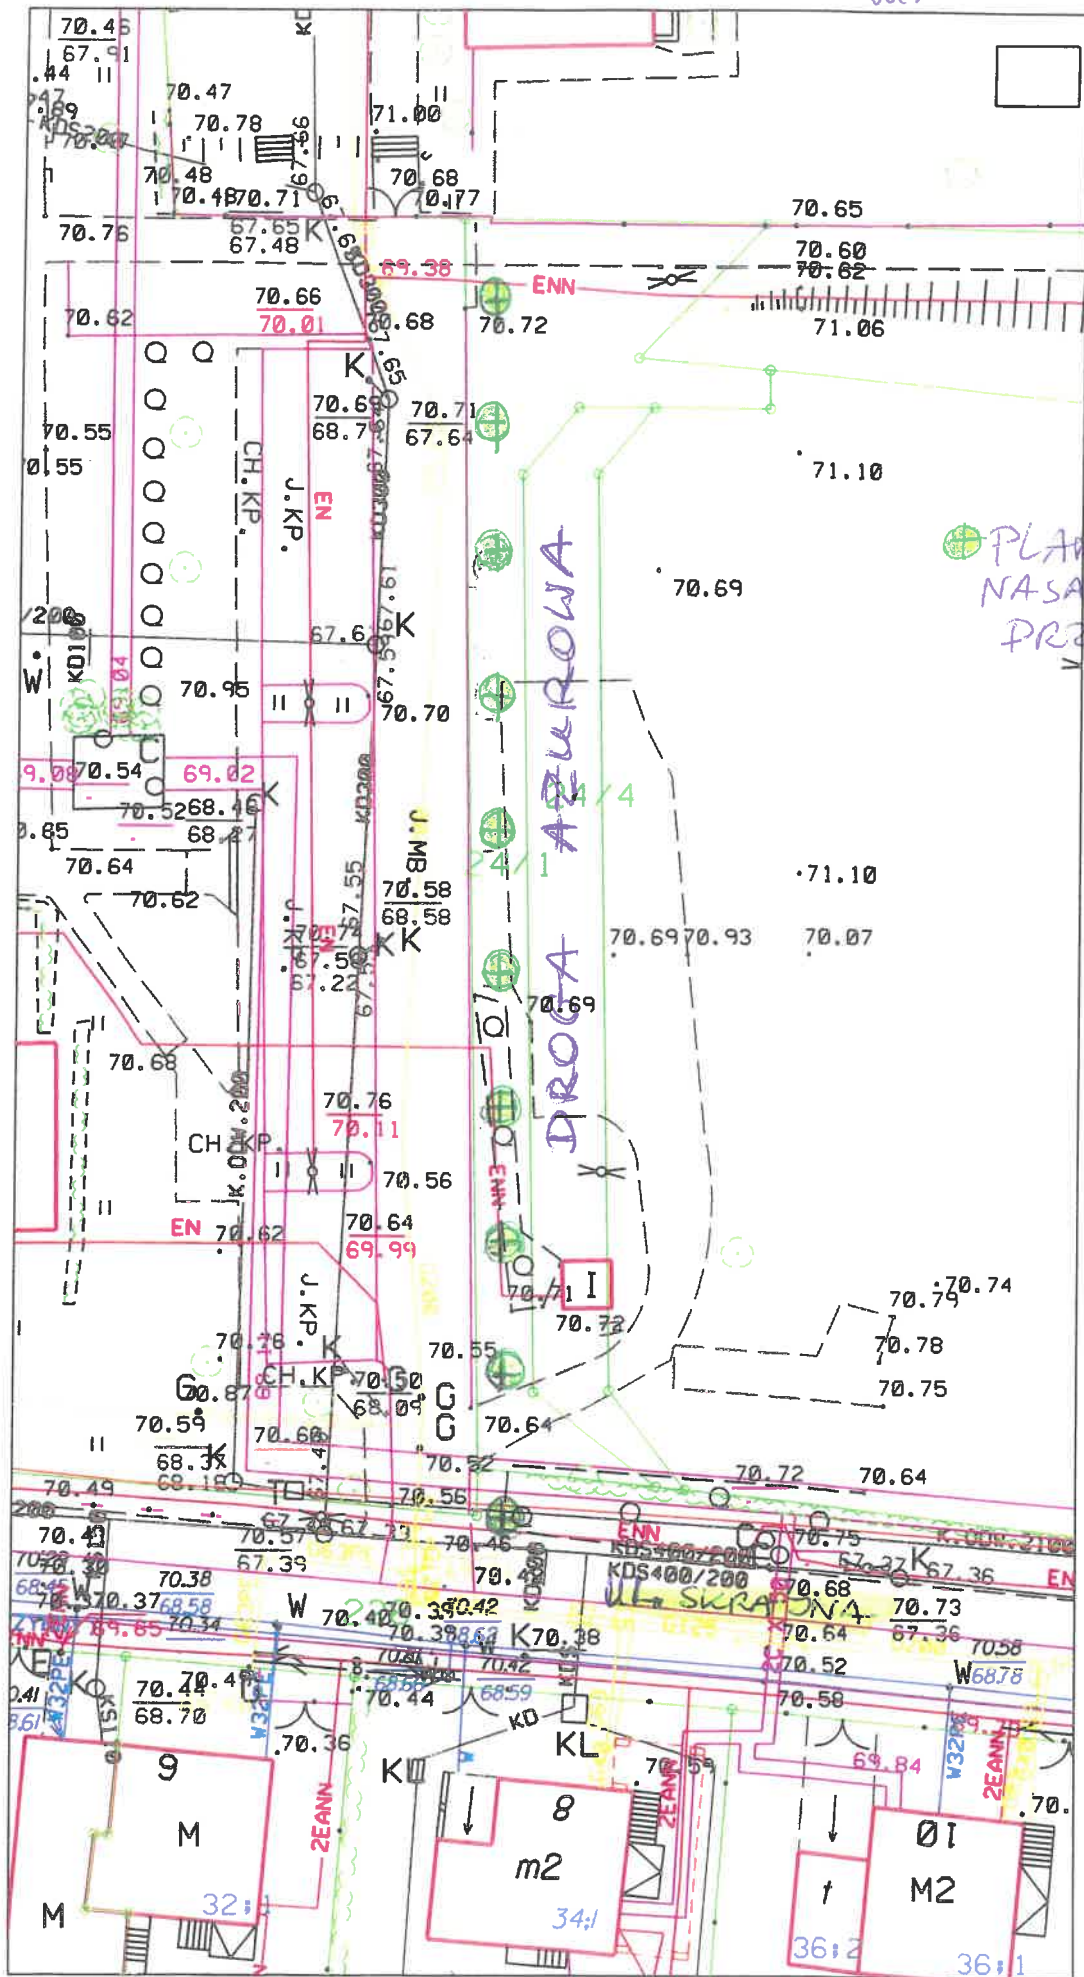

PLAN NASADZEN
UL. SKRACANA

PLANOWANE
NASADZENIA
PRZEW.

SKALA
1:600