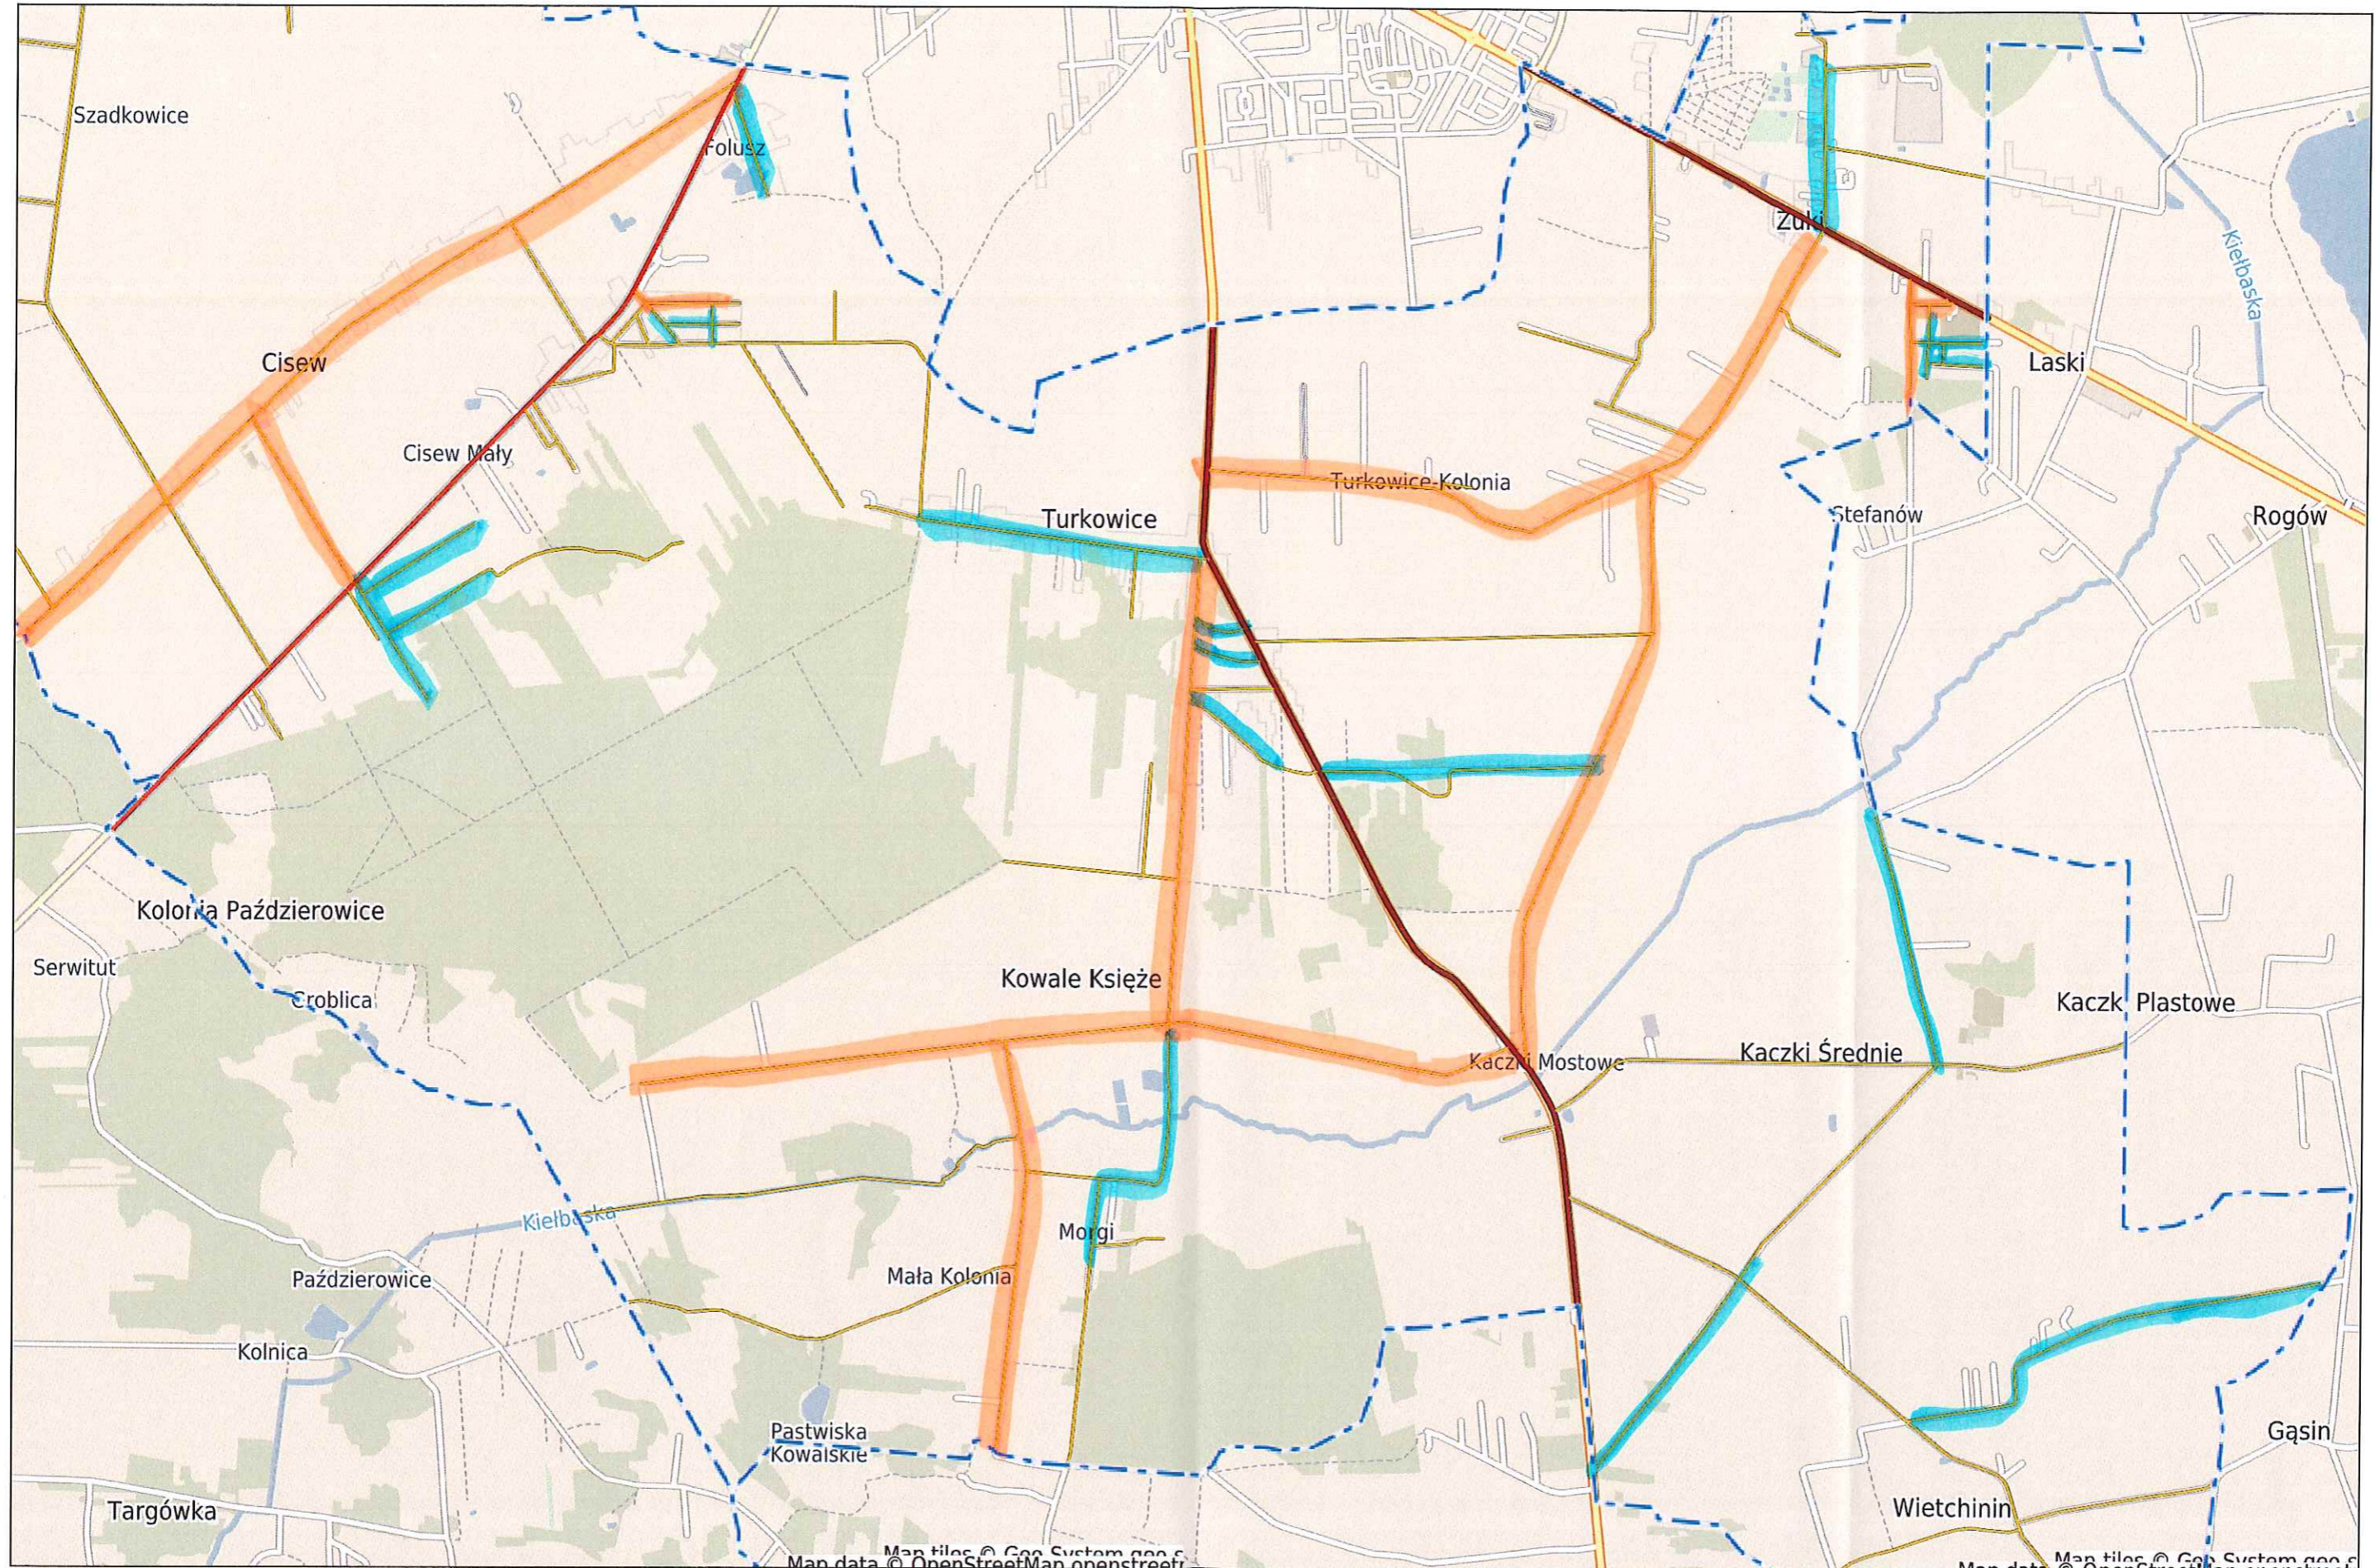

ZWALCZANIE DŁUSKOŚCI - ZADANIE 1

Turek - System Informacji Przestrzennej

skala 1 : 25000

Map data © OpenStreetMap contributors

I KOLEJNOŚĆ

II KOLEJNOŚĆ

ZWALCZANIE ŚLISKOSCI - ZADANIE 2

Turek - System Informacji Przestrzennej

skala 1 : 25000

I KOLEJNOŚĆ
 II KOLEJNOŚĆ