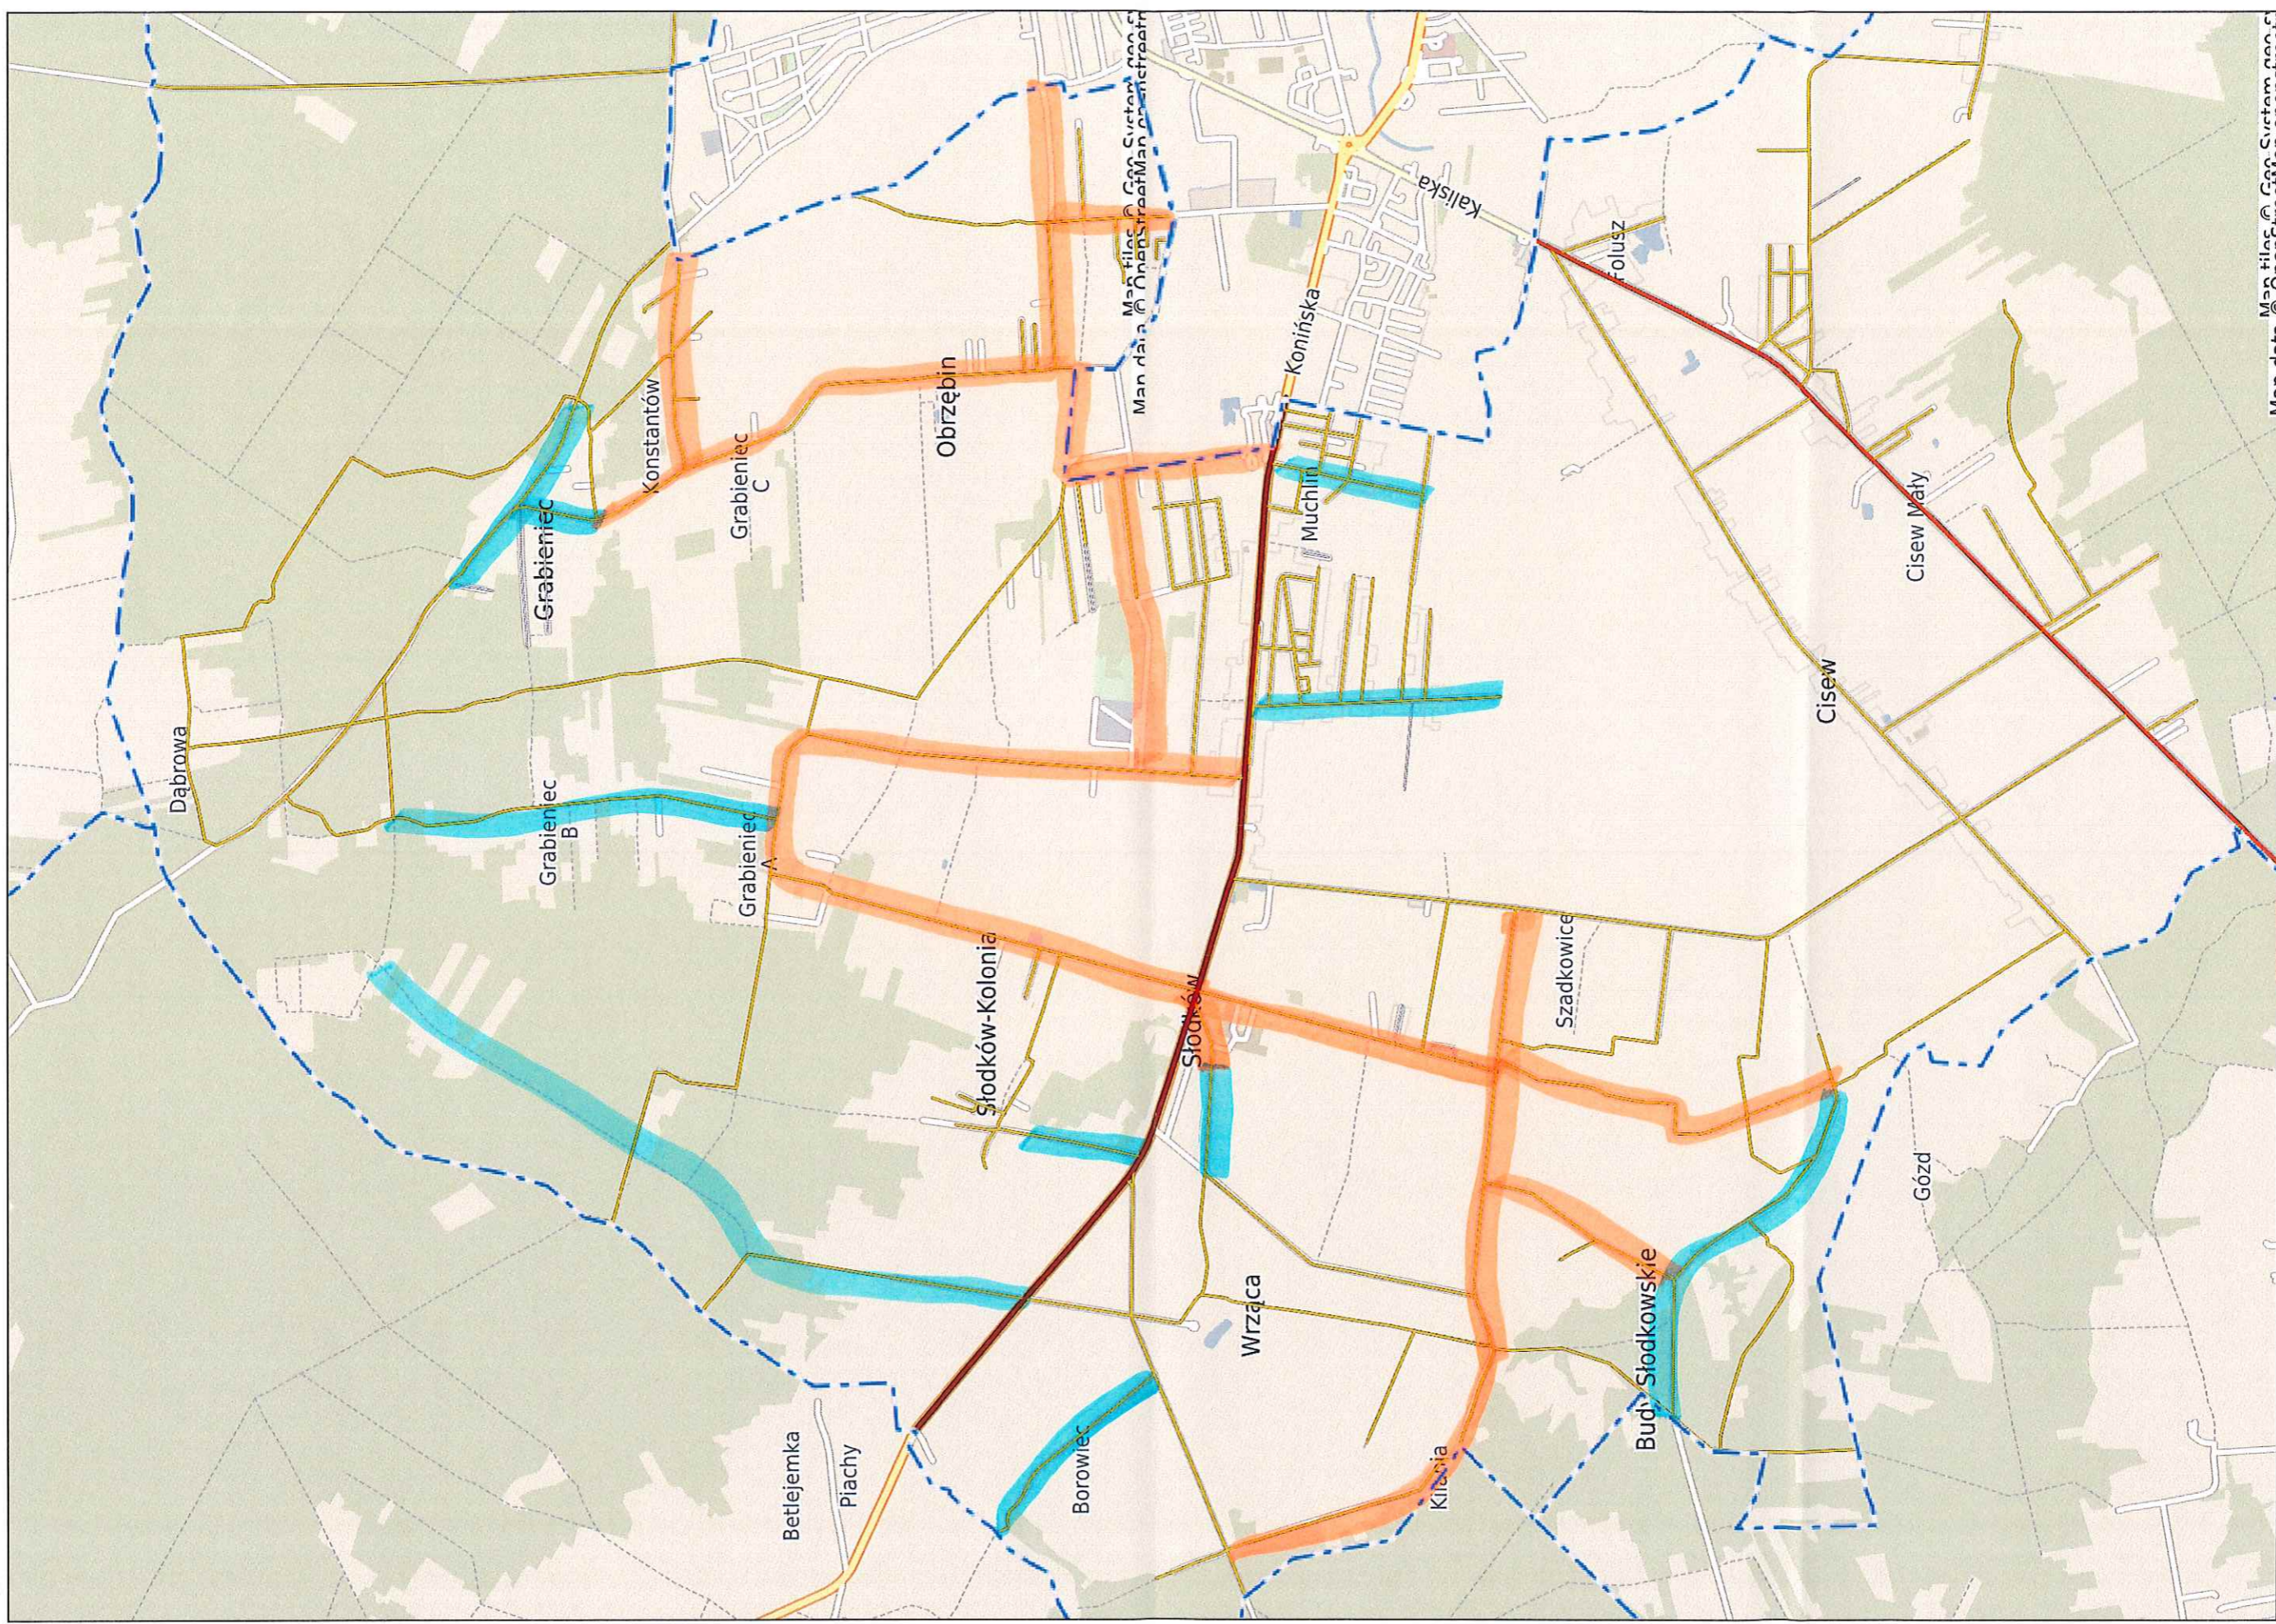

ZWALCZANIE DŁUSKOŚCI - ZADANIE 1

Turek - System Informacji Przestrzennej

skala 1 : 25000

Map data © OpenStreetMap contributors

I KOLEJNOŚĆ

II KOLEJNOŚĆ

ZWALCZANIE ŚLISKOSCI - ZADANIE 2

Turek - System Informacji Przestrzennej

skala 1 : 25000

I KOLEJNOŚĆ
 II KOLEJNOŚĆ