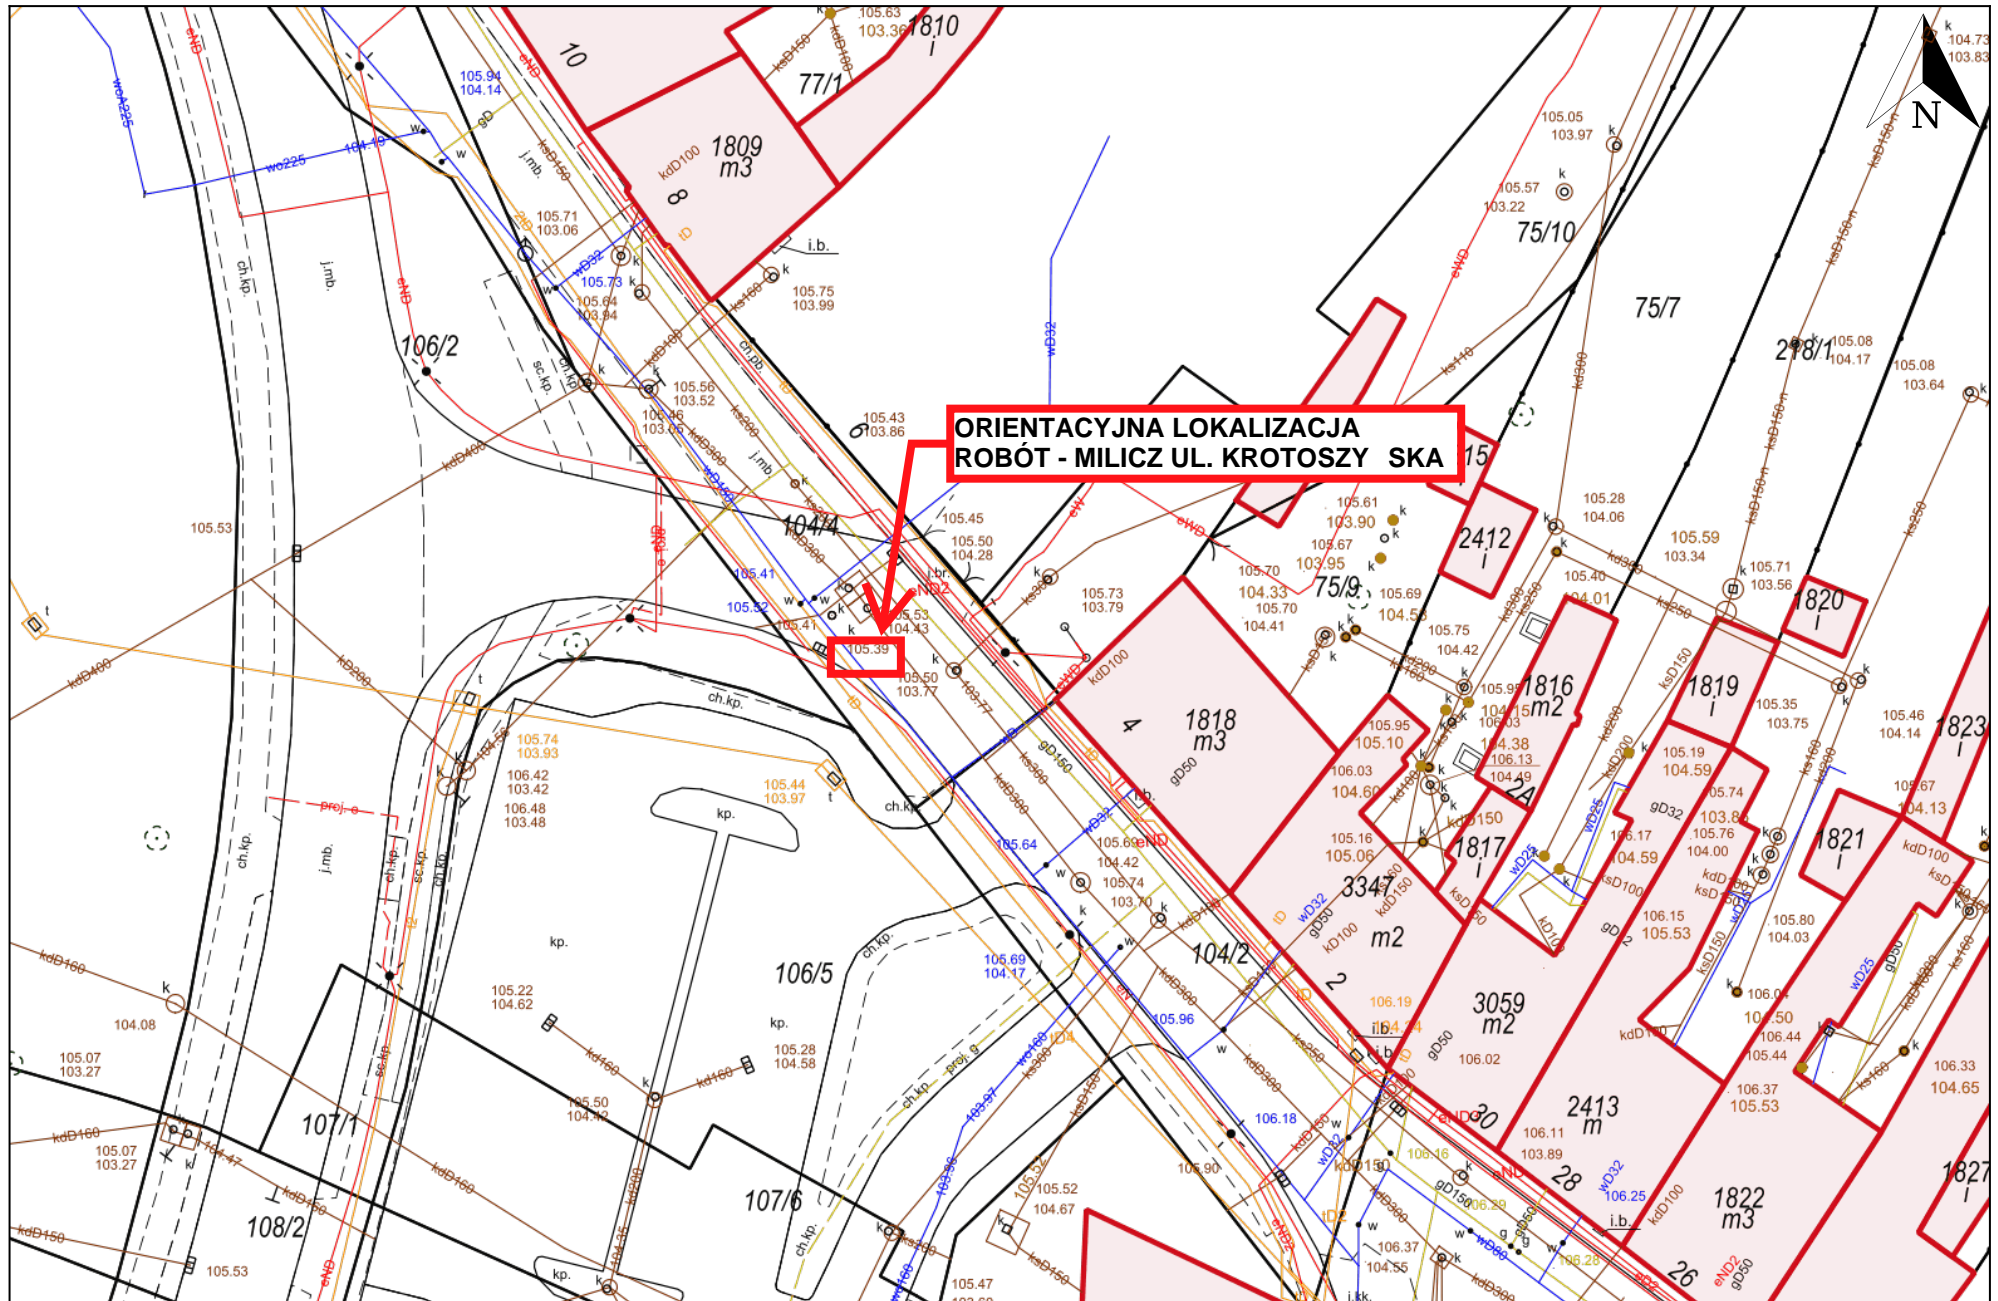

Wydruk mapy z systemu WebEWID

Wydruk w skali 1:500

Wydruk z systemu WebEWID

Sporządził: GOSC

Udostępniane informacje nie są dokumentami w postępowaniach administracyjnych i innych. Materiały zawierające informacje z powiatowego zasobu geodezyjnego i kartograficznego (w tym dane z operatu ewidencji gruntów i budynków Starostwa Powiatowego w Miliczu) należy zamawiać w Wydziale Geodezji. Dokumenty zawierające inne informacje przetwarzane w Wewnętrznym Portalu Mapowym należy zamawiać w wydziałach merytorycznych, odpowiedzialnych za aktualizację tych danych.