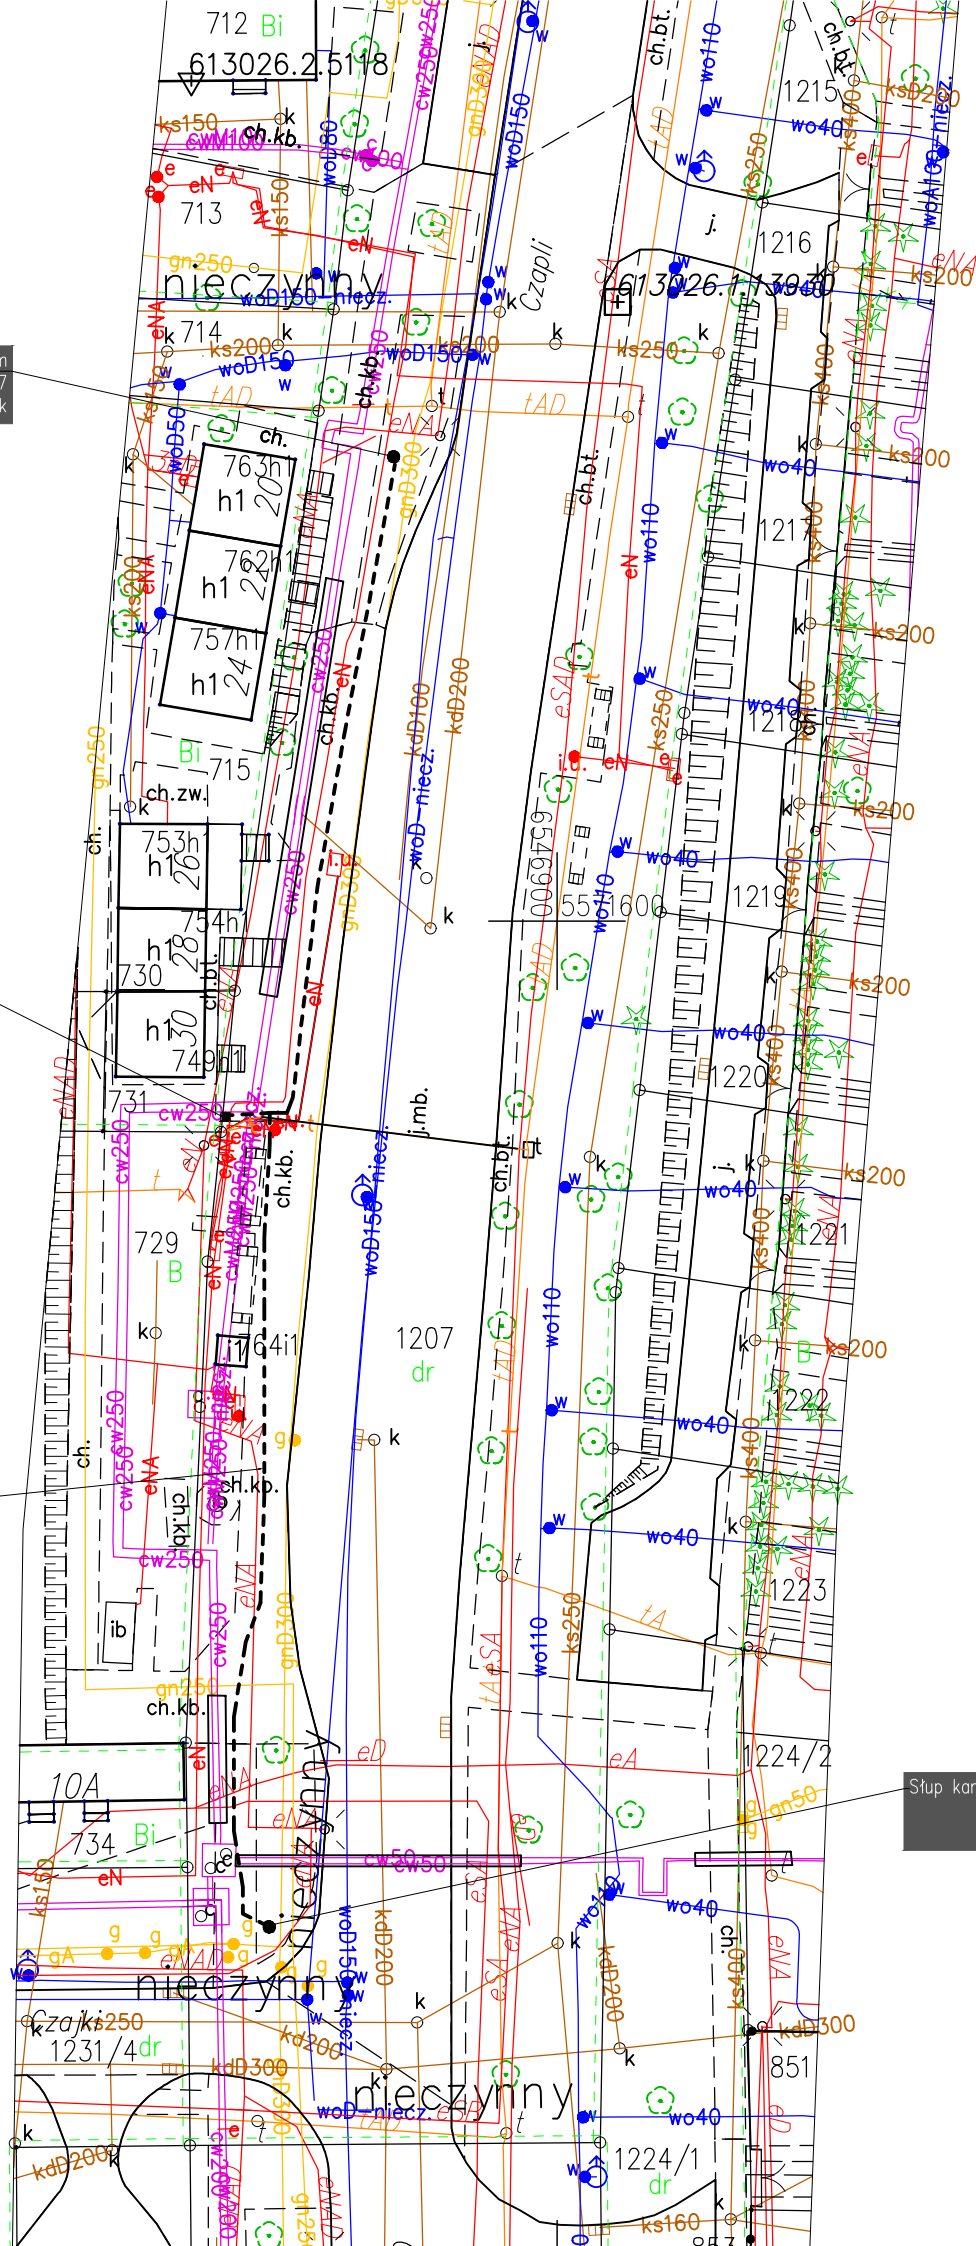

Słup kamerowy SAL-4,5 m  
Działka nr: 1207  
Obręb: Sikornik

Szafka teletechniczna ZK-1 25 cm x 25 cm  
Szafka elektryczna ZK-1 - 25 cm x 25 cm  
Działka nr: 1207  
Obręb: Sikornik

Przyłłącze teletechniczne 2xRHDPEØ40 mm o długości 114 m  
Działka nr: 1207  
Obręb: Sikornik

Słup kamerowy SAL-4,5 m  
Działka nr: 1207  
Obręb: Sikornik