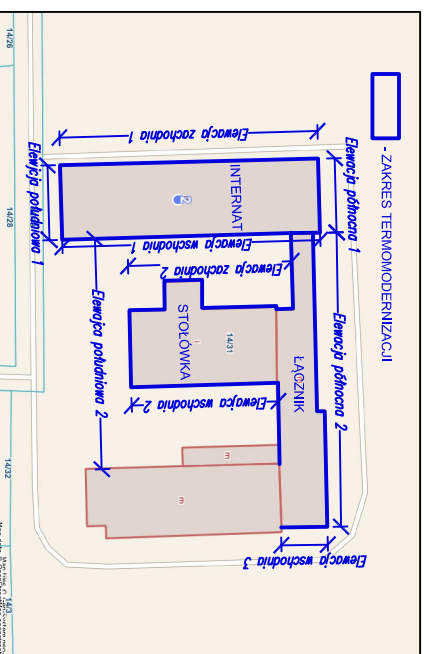

ELEWACJA WSCHODNIA 1

PALETA BARW WG WZORNIKA NCS

- S 4020-Y50R
- S 1020-Y30R
- S 0300-N
- Stolarzka okienna i drzwiowa kolor biały

Biuro konstrukcyjno-budowlane MK-Projekt Monika Kucala ul. Kwiatowa 18, 88-170 Pakość tel. 607-350-595 e-mail: monika.kucala@gmail.com			
Projektował	mgr inż. Monika Kucala	Nr uprawnień	KUP/0031/PWOK/07
Opracował		Data	05.04.2024
Investor	Zespół Szkół Centrum Kształcenia Rolniczego im. Powstańców Wlkp. Bielice 1, 88-330 Gębice	Podpis	
Objekt	Zespół Szkół Centrum Kształcenia Rolniczego im. Powstańców Wlkp. Bielice 1, 88-330 Gębice	Projekt	Skala
Temat	Termomodernizacja budynku internatu, łącznika i stołówek	1	Tom 1
		1	Nr. rys. 07
			Skala 1:150 A3
			Branża