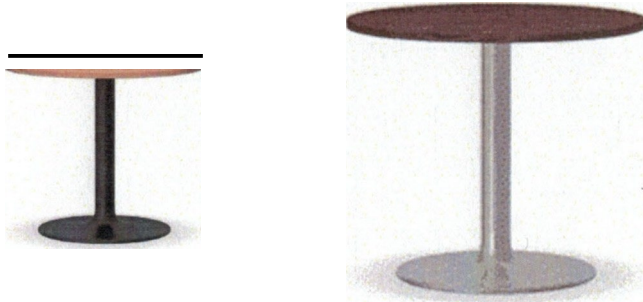

Stolik wykładowcy-2 szt. długość 125 cm x szerokość 75 cm x wysokość 75 cm: Lewe i Prawe. Posiada miejsce na komputer, wysuwany blat na klawiaturę o raz 4 szuflady wysuwane. W blacie otwór na „przewody” do monitora, telefonu, etc. Otwór umieszczony po prawej stronie na miejscu na komputer a w drugim po Lewej na miejscu do komputera. Biurka będą stały ws/ws siebie.

po prawej miejsce na komputer nad nim wysuwana szuflada

B i u r k o s z t . 1

Ławostół

INFORMACJE TECHNICZNE szerokość: 75 cm głębokość: 75 cm szerokość po rozłożeniu: 150 cm głębokość po rozłożeniu: 75 cm wysokość regulowana: 57 - 69 cm Ława wykonana jest z płyty wiórowej matowej obustronnie laminowanej o grubości 18 mm, wykończonej obrzeżem ABS 1 mm.

szt.1

STOŁOK KAWOWY 2 szt - okrągły, pogładowe

czarna noga i stabilna stalowa podpora szer, 30 cm, blat 50 cm gr 25mm, solidnie zamocowany w 5 -ciu punktach
- średnica koła pod blatem: 25 cm

Szafka wisząca jasna olcha, system cichego opuszczania - płynne samoczynnie. 2 szt

37

135

Komplet okuc do zamontowania, kołki i haczyki do zawieszenia w zestawie.

Wymiary 135x37x31 cm