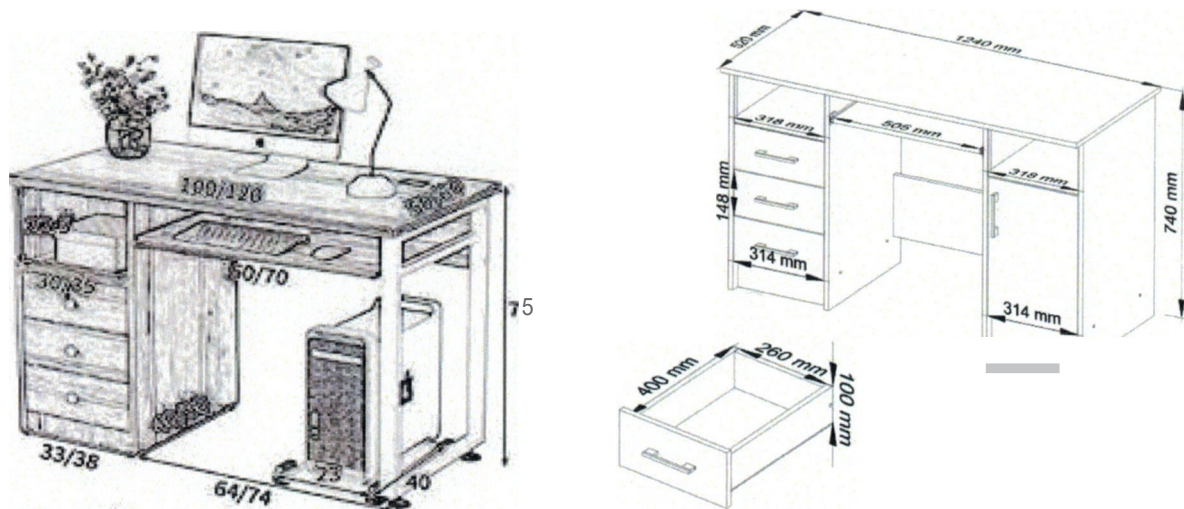

Stolik wykładowcy-2 szt. długość 125 cm x szerokość 75 cm x wysokość 75 cm: Lewe i Prawe. Posiada miejsce na komputer, wysuwany blat na klawiaturę o raz 4 szuflady wysuwane. W blacie otwór na „przewody” do monitora, telefonu, etc. Otwór umieszczony po prawej stronie na miejscu na komputer a w drugim po Lewej na miejscu do komputera. Biurka będą stały ws/ws siebie.

po prawej miejsce na komputer nad nim wysuwana szuflada

B i u r k o s z t . 1

Ławostół

INFORMACJE TECHNICZNE szerokość: 75 cm głębokość: 75 cm szerokość po rozłożeniu: 150 cm głębokość po rozłożeniu: 75 cm wysokość regulowana: 57 - 69 cm Ława wykonana jest z płyty wiórowej matowej obustronnie laminowanej o grubości 18 mm, wykończonej obrzeżem ABS 1 mm.

szt.1

STOŁOK KAWOWY 2 szt - okrągły, pogładowe

czarna noga i stabilna stalowa podpora szer, 30 cm, blat 50 cm gr 25mm, solidnie zamocowany w 5 -ciu punktach
- średnica koła pod blatem: 25 cm

Szafka wisząca jasna olcha, system cichego opuszczania - płynne samoczynnie. 2 szt

37

135

Komplet okuc do zamontowania, kołki i haczyki do zawieszenia w zestawie.

Wymiary 135x37x31 cm