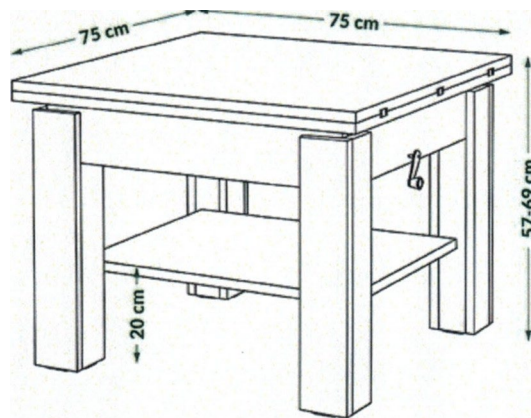

Stolik wykładowcy-2 szt. długość 125 cm x szerokość 75 cm x wysokość 75 cm: Lewe i Prawe. Posiada miejsce na komputer, wysuwany blat na klawiaturę o raz 4 szuflady wysuwane. W blacie otwór na „przewody” do monitora, telefonu, etc. Otwór umieszczony po prawej stronie na miejscu na komputer a w drugim po Lewej na miejscu do komputera. Biurka będą stały ws/ws siebie.

po prawej miejsce na komputer nad nim wysuwana szuflada

B i u r k o s z t . 1

Ławostół

INFORMACJE TECHNICZNE szerokość: 75 cm głębokość: 75 cm szerokość po rozłożeniu: 150 cm głębokość po rozłożeniu: 75 cm wysokość regulowana: 57 - 69 cm Ława wykonana jest z płyty wiórowej matowej obustronnie laminowanej o grubości 18 mm, wykończonej obrzeżem ABS 1 mm.

szt.1

STOŁOK KAWOWY 2 szt - okrągły, pogładowe

czarna noga i stabilna stalowa podpora szer, 30 cm, blat 50 cm gr 25mm, solidnie zamocowany w 5 -ciu punktach
- średnica koła pod blatem: 25 cm

Szafka wisząca jasna olcha, system cichego opuszczania - płynne samoczynnie. 2 szt

37

135

Komplet okuc do zamontowania, kołki i haczyki do zawieszenia w zestawie.

Wymiary 135x37x31 cm