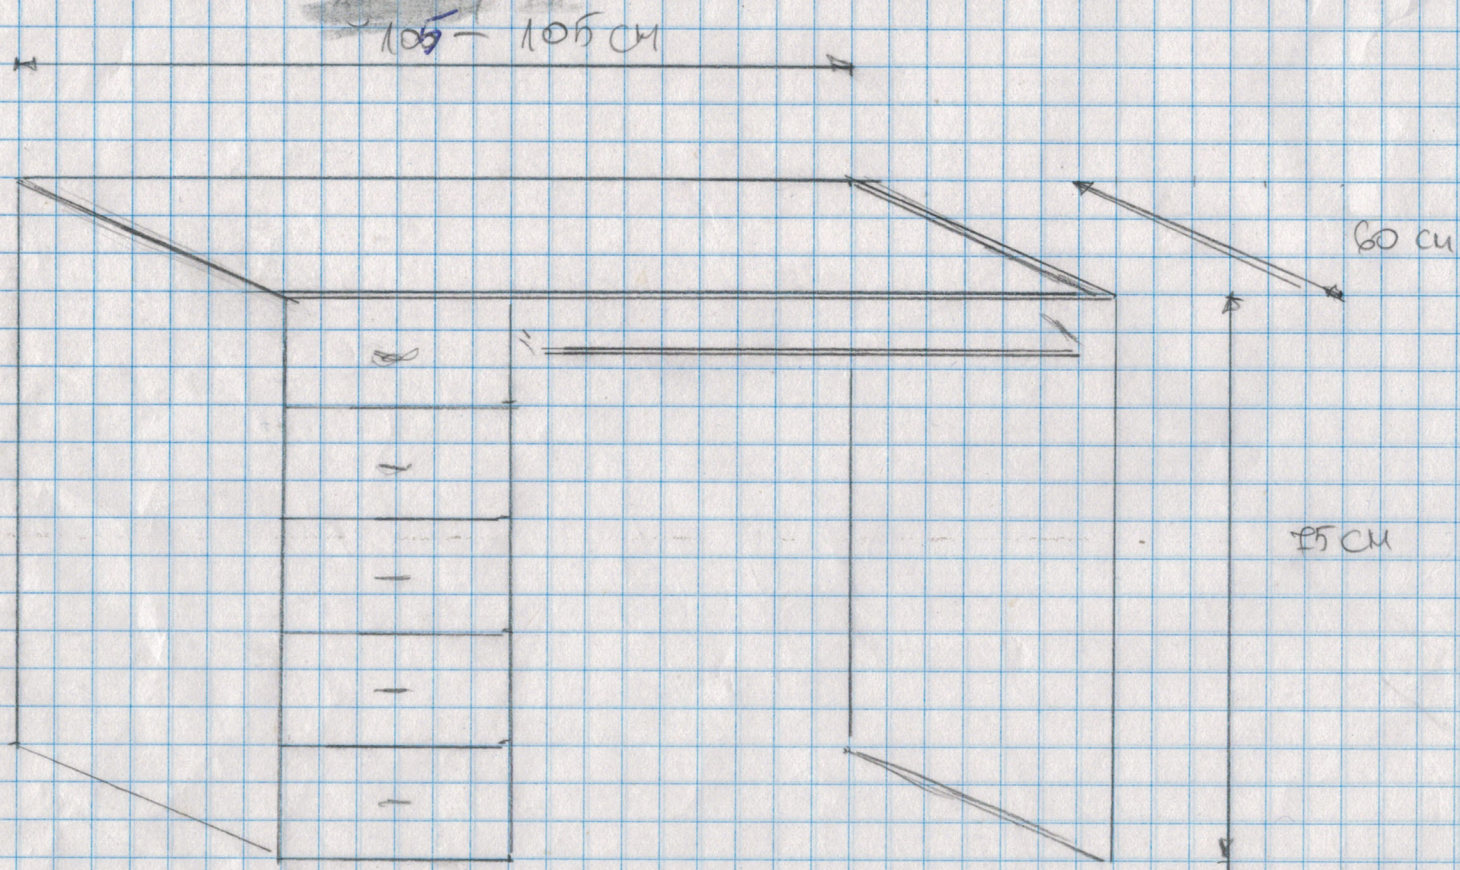

Stolik wykładowcy-2 szt. długość 125 cm x szerokość 75 cm x wysokość 75 cm: Lewe i Prawe. Posiada miejsce na komputer, wysuwany blat na klawiaturę o raz 4 szuflady wysuwane. W blacie otwór na „przewody” do monitora, telefonu, etc. Otwór umieszczony po prawej stronie na miejscu na komputer a w drugim po Lewej na miejscu do komputera. Biurka będą stały ws/ws siebie.

po prawej miejsce na komputer nad nim wysuwana szuflada

B i u r k o s z t . 1

Ławostół

INFORMACJE TECHNICZNE szerokość: 75 cm głębokość: 75 cm szerokość po rozłożeniu: 150 cm głębokość po rozłożeniu: 75 cm wysokość regulowana: 57 - 69 cm Ława wykonana jest z płyty wiórowej matowej obustronnie laminowanej o grubości 18 mm, wykończonej obrzeżem ABS 1 mm.

szt.1

STOŁOK KAWOWY 2 szt - okrągły, pogładowe

czarna noga i stabilna stalowa podpora szer, 30 cm, blat 50 cm gr 25mm, solidnie zamocowany w 5 -ciu punktach
- średnica koła pod blatem: 25 cm

Szafka wisząca jasna olcha, system cichego opuszczania - płynne samoczynnie. 2 szt

37

135

Komplet okuc do zamontowania, kołki i haczyki do zawieszenia w zestawie.

Wymiary 135x37x31 cm