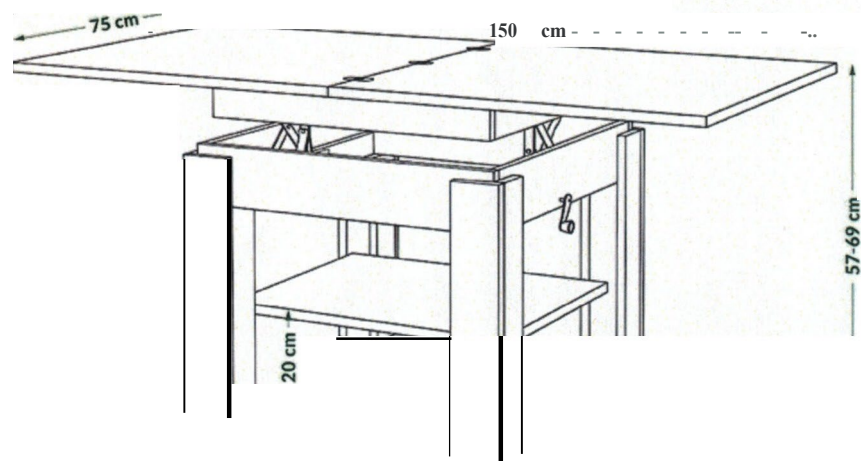

Stolik wykładowcy-2 szt. długość 125 cm x szerokość 75 cm x wysokość 75 cm: Lewe i Prawe. Posiada miejsce na komputer, wysuwany blat na klawiaturę o raz 4 szuflady wysuwane. W blacie otwór na „przewody” do monitora, telefonu, etc. Otwór umieszczony po prawej stronie na miejscu na komputer a w drugim po Lewej na miejscu do komputera. Biurka będą stały ws/ws siebie.

po prawej miejsce na komputer nad nim wysuwana szuflada

B i u r k o s z t . 1

Ławostół

INFORMACJE TECHNICZNE szerokość: 75 cm głębokość: 75 cm szerokość po rozłożeniu: 150 cm głębokość po rozłożeniu: 75 cm wysokość regulowana: 57 - 69 cm Ława wykonana jest z płyty wiórowej matowej obustronnie laminowanej o grubości 18 mm, wykończonej obrzeżem ABS 1 mm.

szt.1

STOŁOK KAWOWY 2 szt - okrągły, pogładowe

czarna noga i stabilna stalowa podpora szer, 30 cm, blat 50 cm gr 25mm, solidnie zamocowany w 5 -ciu punktach
- średnica koła pod blatem: 25 cm

Szafka wisząca jasna olcha, system cichego opuszczania - płynne samoczynnie. 2 szt

37

135

Komplet okuc do zamontowania, kołki i haczyki do zawieszenia w zestawie.

Wymiary 135x37x31 cm