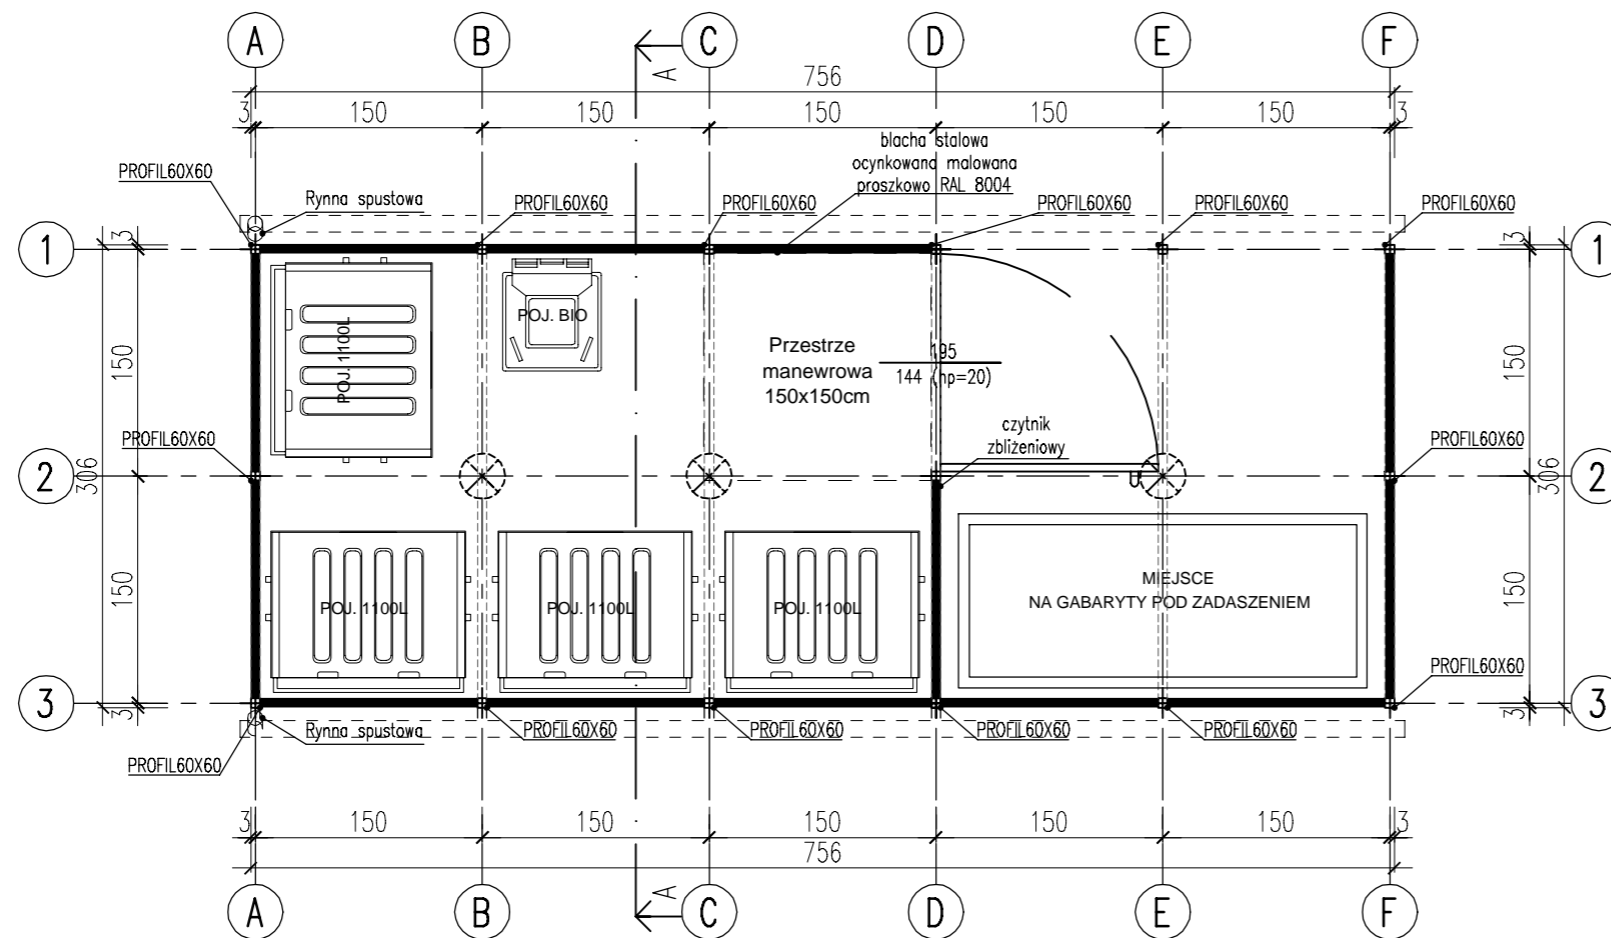

## SKALA 1:50

 <b>PRACOWNIA PROJEKTOWA KREON</b> www.biuro-kreon.pl 43-410 Zebrzydowice, ul. Kochanowskiego 7 tel. 733 733 366, 721 425 861 kontakt@biuro-kreon.pl			
<b>TEMAT:</b>	<b>PLAC GOSPODARCZY DO GROMADZENIA ODPADÓW WSPÓLNOTY MIESZKANIOWEJ MIODOWEJ 1-3 W JASTRZĘBIU-ZDROJU</b>		
<b>INWESTOR:</b>	WSPÓLNOTA MIESZKANIOWA MIODOWA 1-3 W JASTRZĘBIU-ZDROJU		
<b>Tyt. rysunku:</b>	<b>RZUT PRZYZIEMIA</b>		
<b>Funkcja:</b>	<b>Imię i Nazwisko:</b>	<b>Podpis:</b>	<b>Nr opr.:</b>
<b>Projektant:</b>	mgr inż. arch Sara Pietrzyk		48/SLOKK/2022/II
	mgr inż. Łukasz Krzystała		SLK/6528/PBKb/17
<b>Data:</b>	<b>ID:</b>	<b>Skala:</b>	<b>Nr rya:</b>
03.07.2024	246701_1.0012.496/2 246701_1.0012.68	1:50	A/1