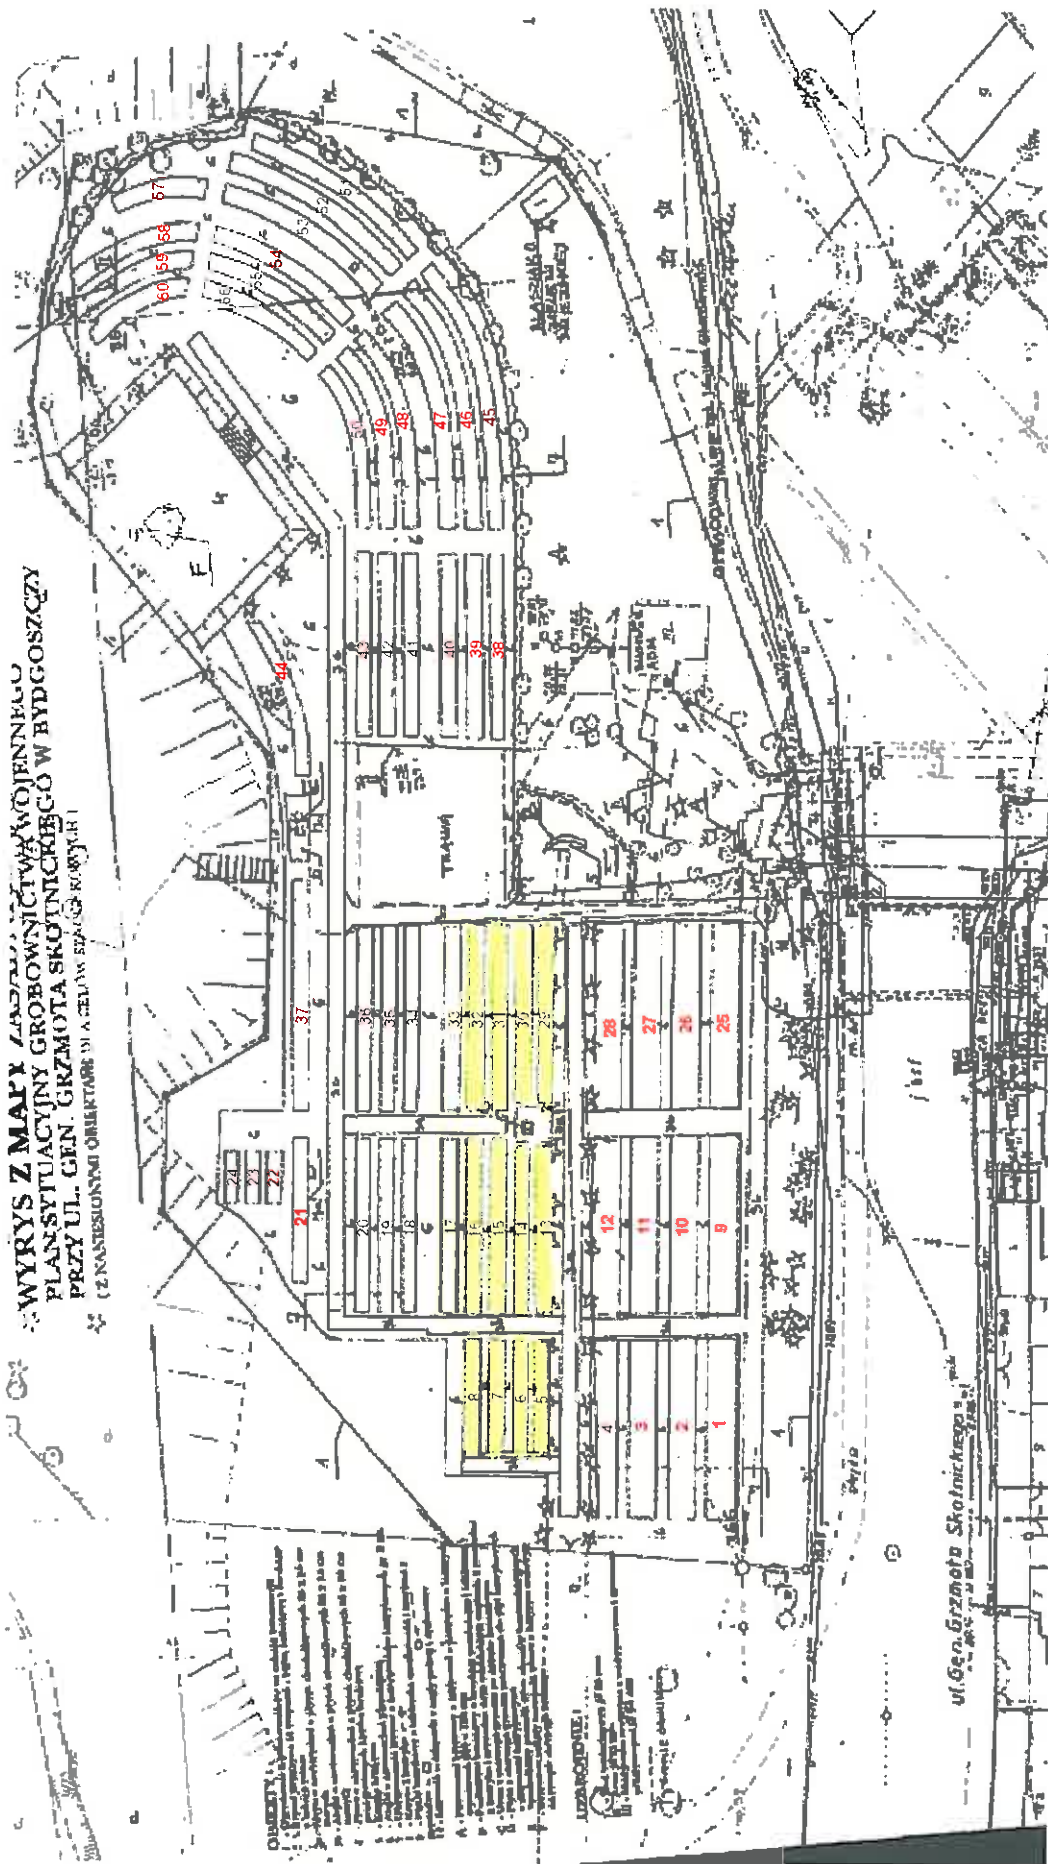

ZACZĘCIE NR 2

WYRYS Z MAPY ZAGROBOWIA W WOJENNEJ
PLANSITUACJI GROBOWNICTWA SKOŁNICZEGO W BYDGOSZCZY
PRZY UL. GEN. GRZMOTA SKOŁNICZEGO 1
(Z NASTĘPIONYMI ORIENTACJAMI W AŻEŁW SPACZKO-KOBYLICY)

— ZAZNACZONE SEKTORY