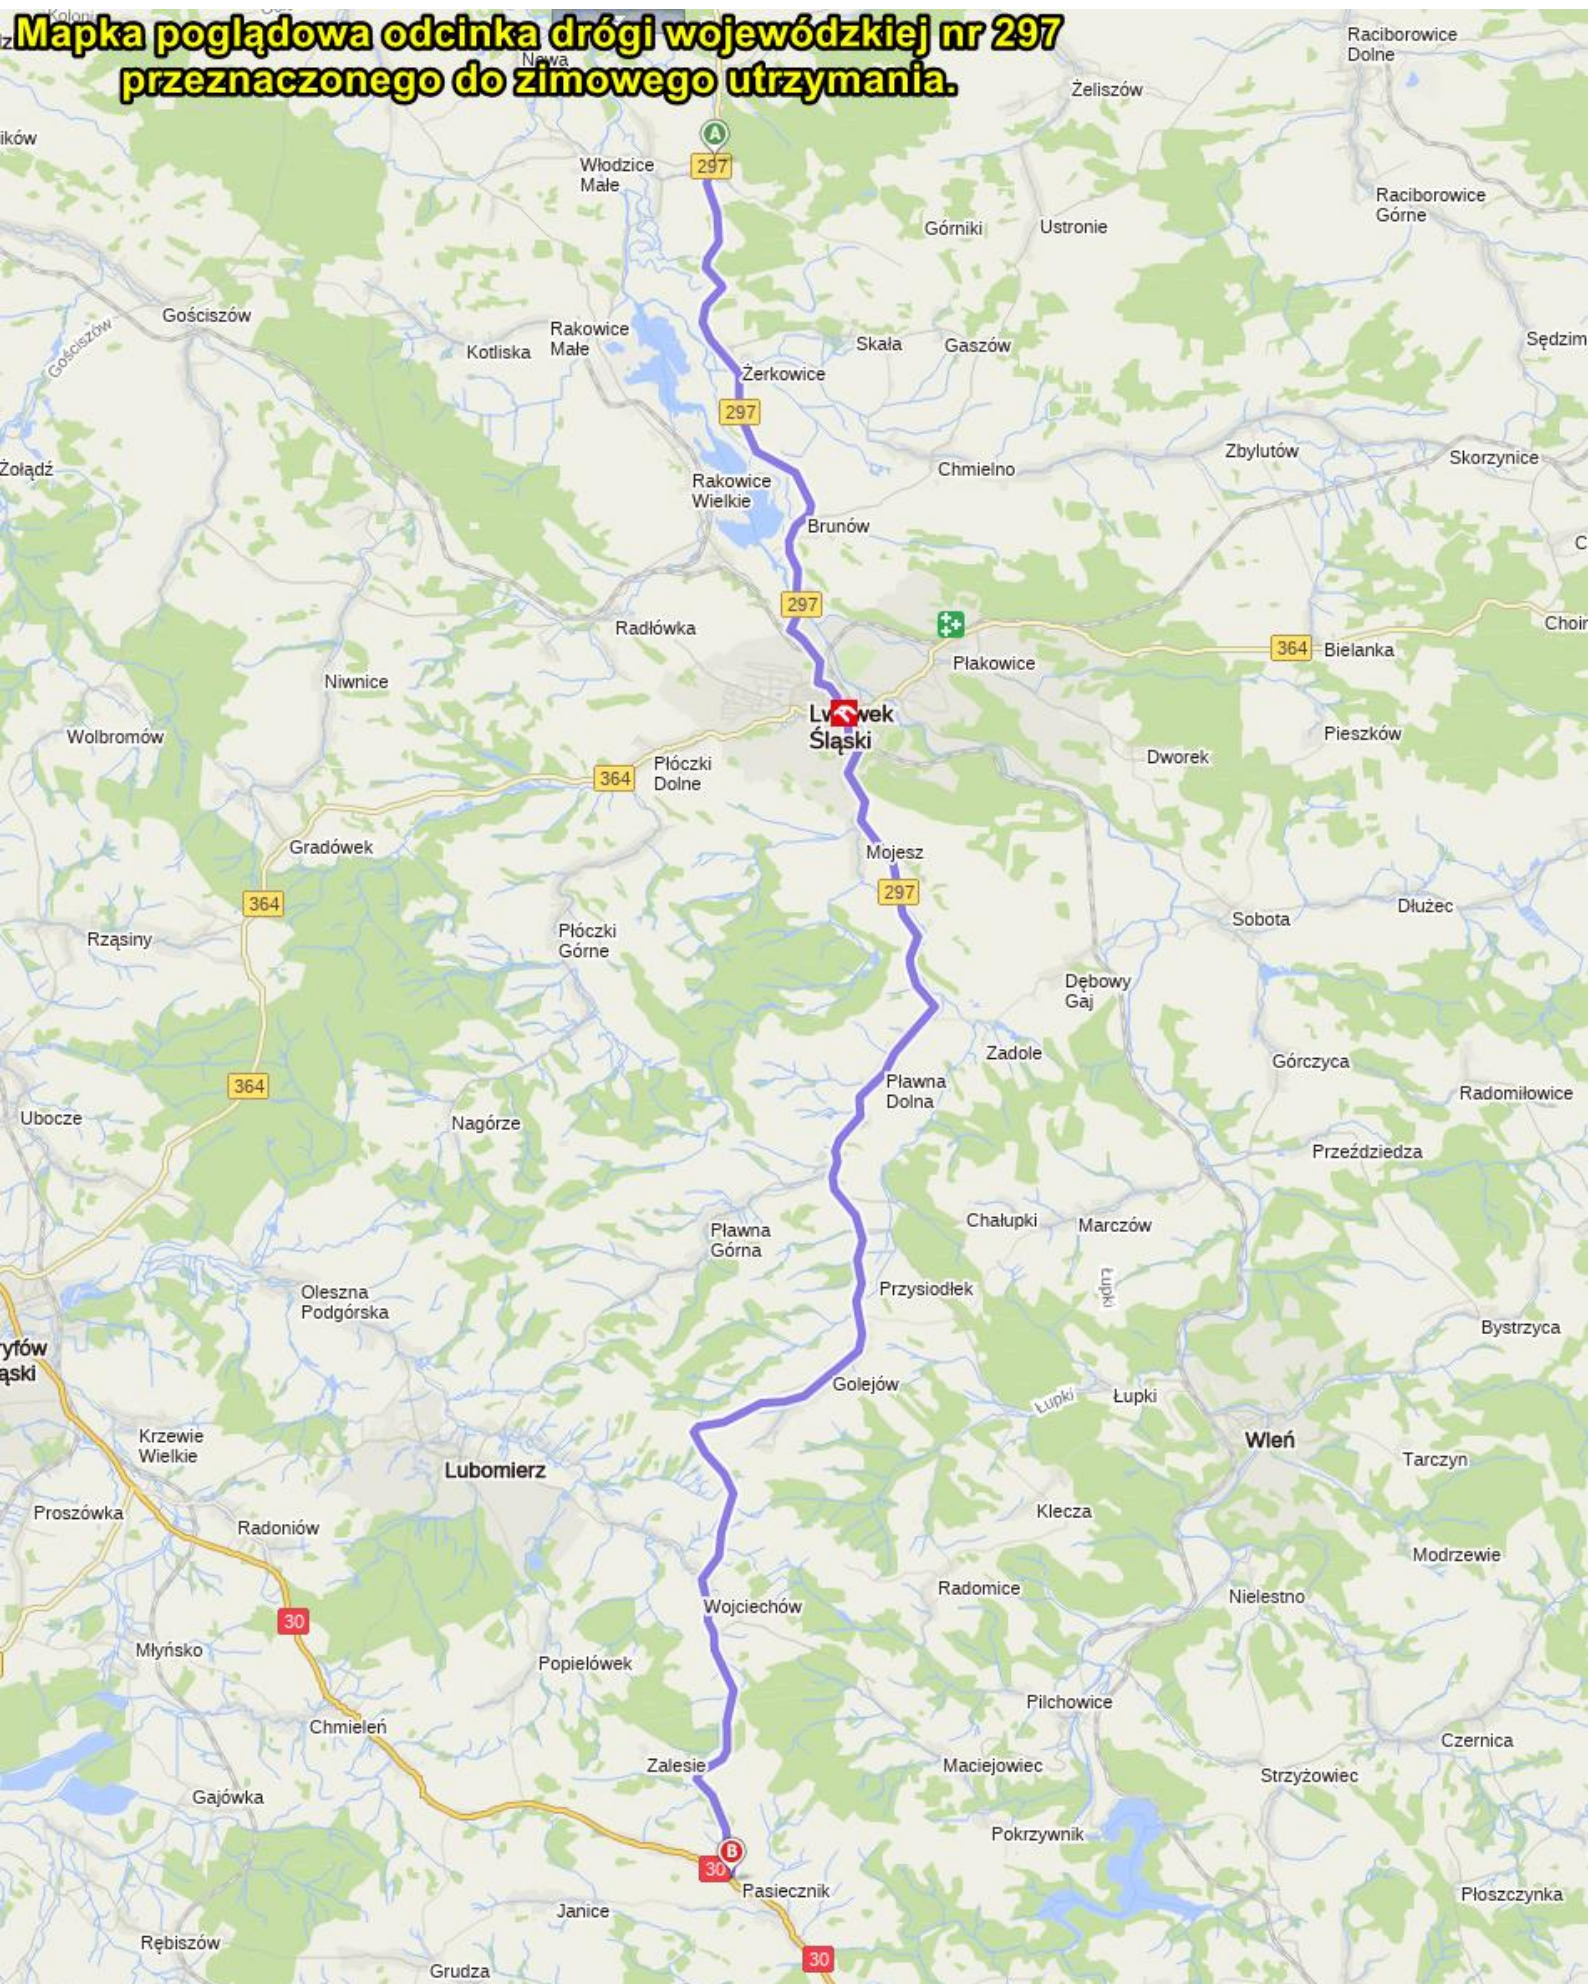

Mapka poglądowa odcinka drogi wojewódzkiej nr 297 przeznaczonego do zimowego utrzymania.

Mapka poglądowa odcinka drogi wojewódzkiej nr 364 przeznaczonego do zimowego utrzymania.