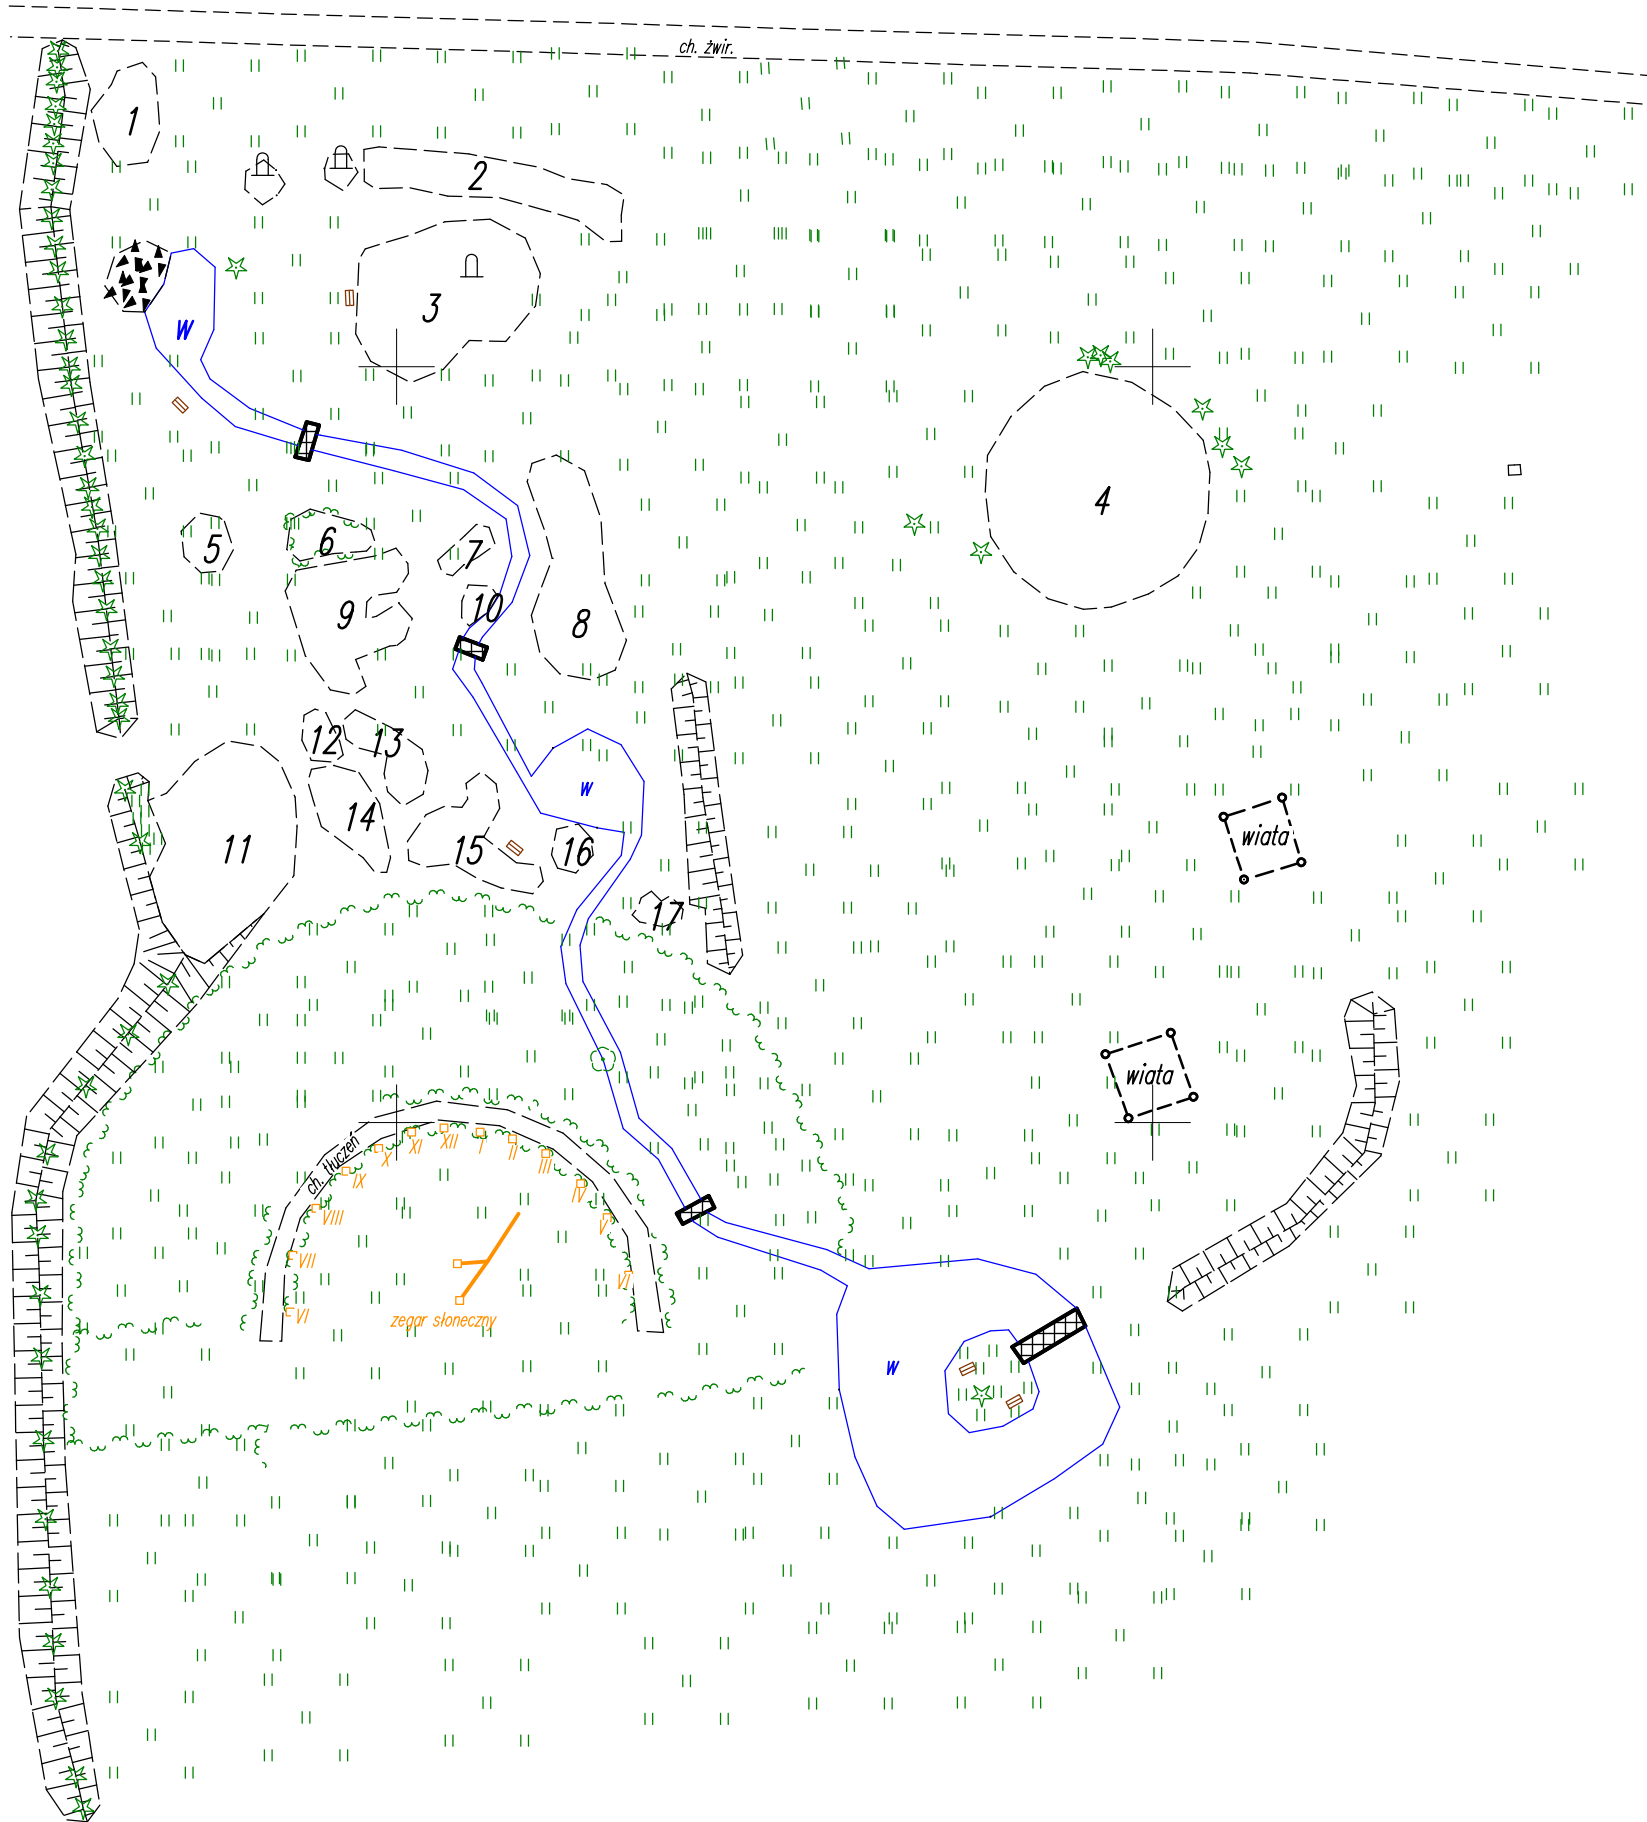

MAPA SYTUACYJNA "HERBARIUM" W NADLEŚNICTWIE BROWSK

SKALA 1:500

LEGENDA :

RABATY	
Powierzchnia	Obwód
1 - 22 m ²	18.22 m
2 - 47 m ²	40.80 m
3 - 96 m ²	37.12 m
4 - 180 m ²	47.96 m
5 - 10 m ²	11.71 m
6 - 14 m ²	15.01 m
7 - 6 m ²	10.67 m
8 - 62 m ²	36.51 m
9 - 49 m ²	35.57 m
10 - 4 m ²	8.07 m
11 - 103 m ²	39.28 m
12 - 7 m ²	10.04 m
13 - 16 m ²	18.89 m
14 - 23 m ²	19.71 m
15 - 32 m ²	29.14 m
16 - 7 m ²	9.49 m
17 - 5 m ²	9.22 m

- CIEKI WODNE
- MOSTY
- POMNIKI
- ŁAWKI
- SKARPY
- DRZEWA IGLASTE I LIŚCIASTE
- TRAWNIK
- ZWAŁ KAMIENI
- ZEGAR SŁONECZNY
- ŻYWOPŁOT

x = 5854800.00
y = 8486700.00

WYKONAŁ :Geodeta Jerzy Wojszkowicz

2018-03-15