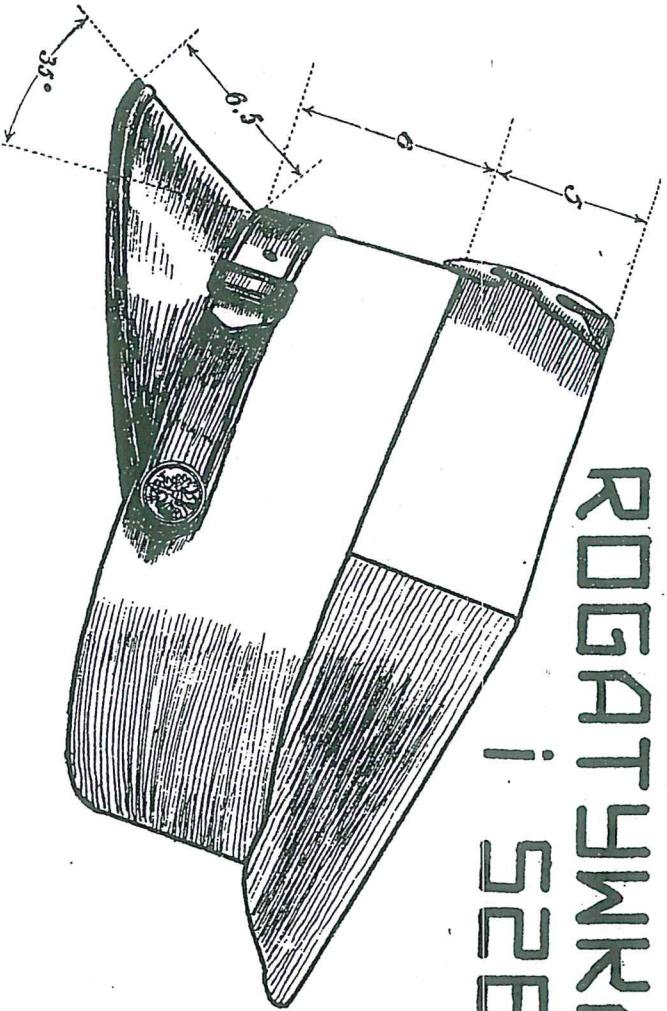

ROGATYMKRA OFICERÓW.

ROGATYMKRA PODOFIC. I SZEREG.

№ wzorowicz / cepalik	ujmiony kwadrat / denka	17,5 cm
53 - 54		
55 - 56	18,5	
57 - 58	19	
59 - 60	19,5	

Rog rogetywkki 5 cm.

MA
Drukarnia Rostkowska
Instalacja Nr 4 R. 1935