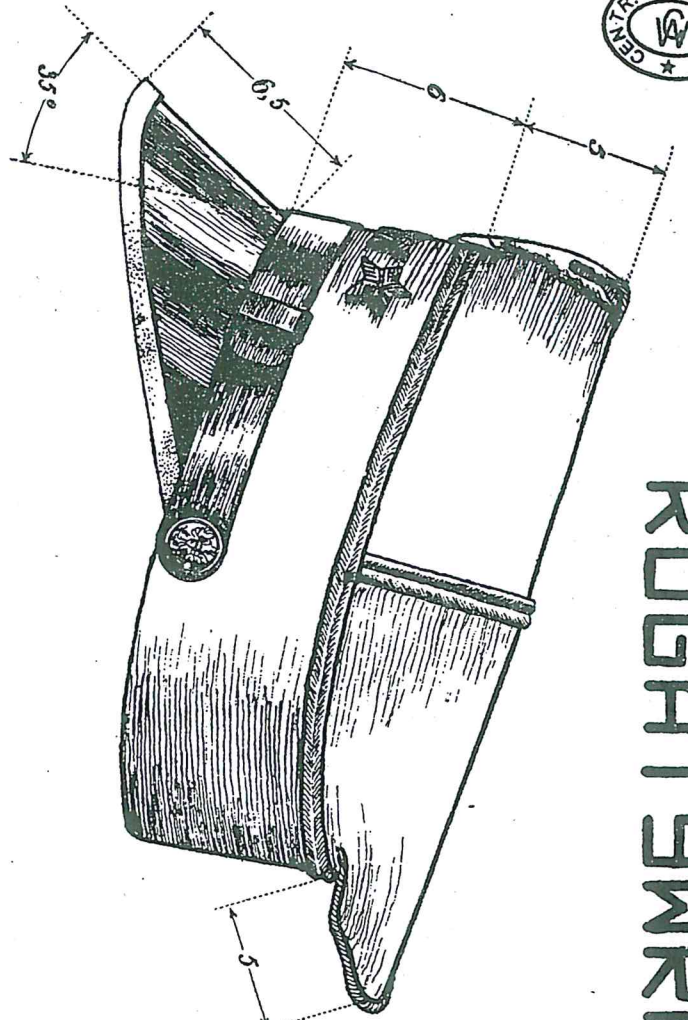

ROGATYMKRA OFICERÓW.

ROGATYMKRA PODOFIC. I SZEREG.

№ wzorowicz / cepalik	ujmiony kwadrat / denka	17,5 cm
53 - 54		
55 - 56	18,5	
57 - 58	19	
59 - 60	19,5	

Rog rogetywkki 5 cm.

MA
Drukarnia Rostkowska
Instalacja Nr 4 R. 1935