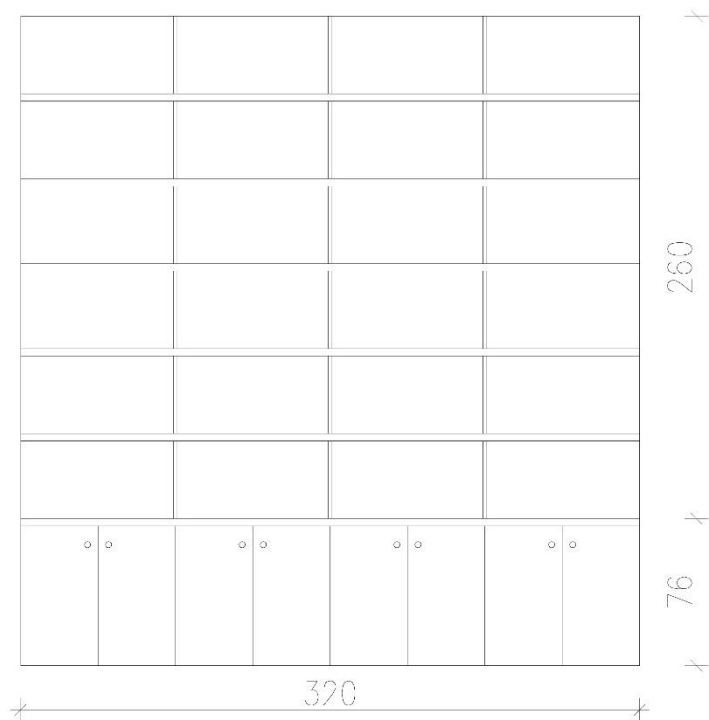

Komoda z regałem

1

Komoda w stylu industrialnym, z jedną półką na materiały dydaktyczne. Drzwiczki zamykane na klucz. Blat i korpus z płyty MDF w kolorze jasny dąb, fronty z płyty MDF w kolorze czarnym.

Charakterystyka:

- Wymiar komody – długość 320cm, wysokość 76cm, głębokość 35cm;
- Korpus i blat z płyty MDF gr. 3,8 cm odpornej na zarysowanie, w kolorze jasny dąb;
- Fronty z płyty MDF gr. 1,8 cm odpornej na zarysowanie, w kolorze czarnym;
- Drzwiczki bezuchwytowe

Regał w stylu industrialnym, sześć półek z płyty MDF w kolorze czarnym, elementy pionowe ze stalowych profili zamkniętych malowanych w kolorze czarnym.

Charakterystyka:

- Wymiar regału – szerokość 320cm, wysokość 260cm, głębokość 30cm;
- Półki z płyty MDF gr. 3,8 cm odpornej na zarysowanie, w kolorze czarnym;
- Półki z liniowym podświetleniem LED; 6x3,20mb
- Elementy pionowe ze stalowych profili zamkniętych malowanych w kolorze czarnym.

WIDOK OD FRONTU