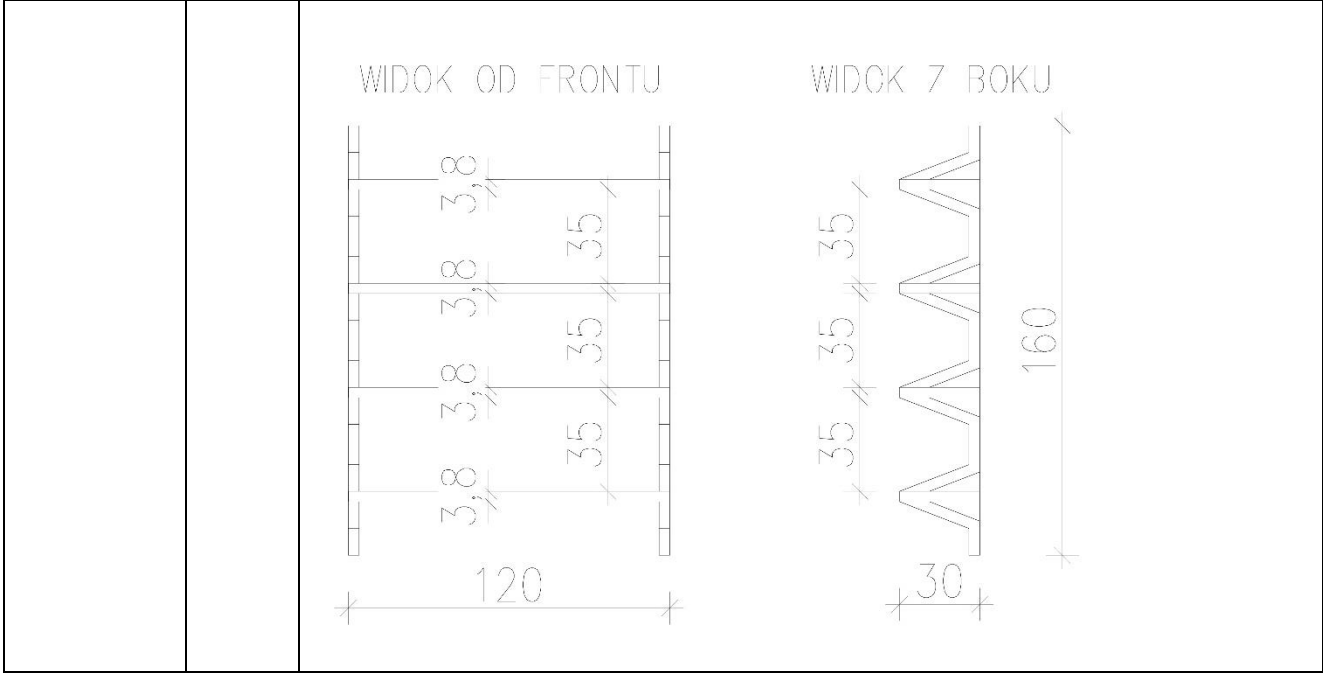

Część 2

NAZWA	LICZBA SZTUK	OPIS PARAMETRÓW TECHNICZNYCH
Zabudowa kuchenna	1	Zabudowa kuchenna w stylu industrialnym szerokości 3,00m. Korpus z płyty MDF w kolorze czarnym, fronty i blat z płyty MDF o jasnym zabarwieniu w kolorze jasny dąb. W skład zestawu wchodzi: - szafka 80x82x52cm, dwuskrzydłowa z półką – 2 szt - szafka 80x82x52cm z trzema szufladami – 1 szt - słupek 60x60x225cm z miejscem na zabudowę lodówki, kuchenki mikrofalowej i szafką dwuskrzydłową – 1 szt Charakterystyka: - Korpus z płyty MDF gr. 1,8 cm odpornej na zarysowanie, w kolorze czarnym; - Fronty z płyty MDF gr. 1,8 cm odpornej na zarysowanie, w kolorze jasny dąb; - Blat z płyty MDF gr. 3,6 cm odpornej na zarysowanie, w kolorze jasny dąb. WIDOK FRONTU RZUT ZABUDOWY
Zabudowa kuchenna	1	Zabudowa kuchenna w stylu industrialnym szerokości 0,80m. Korpus z płyty MDF w kolorze czarnym, fronty z płyty MDF o jasnym zabarwieniu w kolorze jasny dąb. W skład zestawu wchodzi: - szafka stojąca 80x82x52cm, dwuskrzydłowa pod zlewozmywak – 1 szt - szafka wisząca 80x80x40cm dwuskrzydłowa – 1 szt