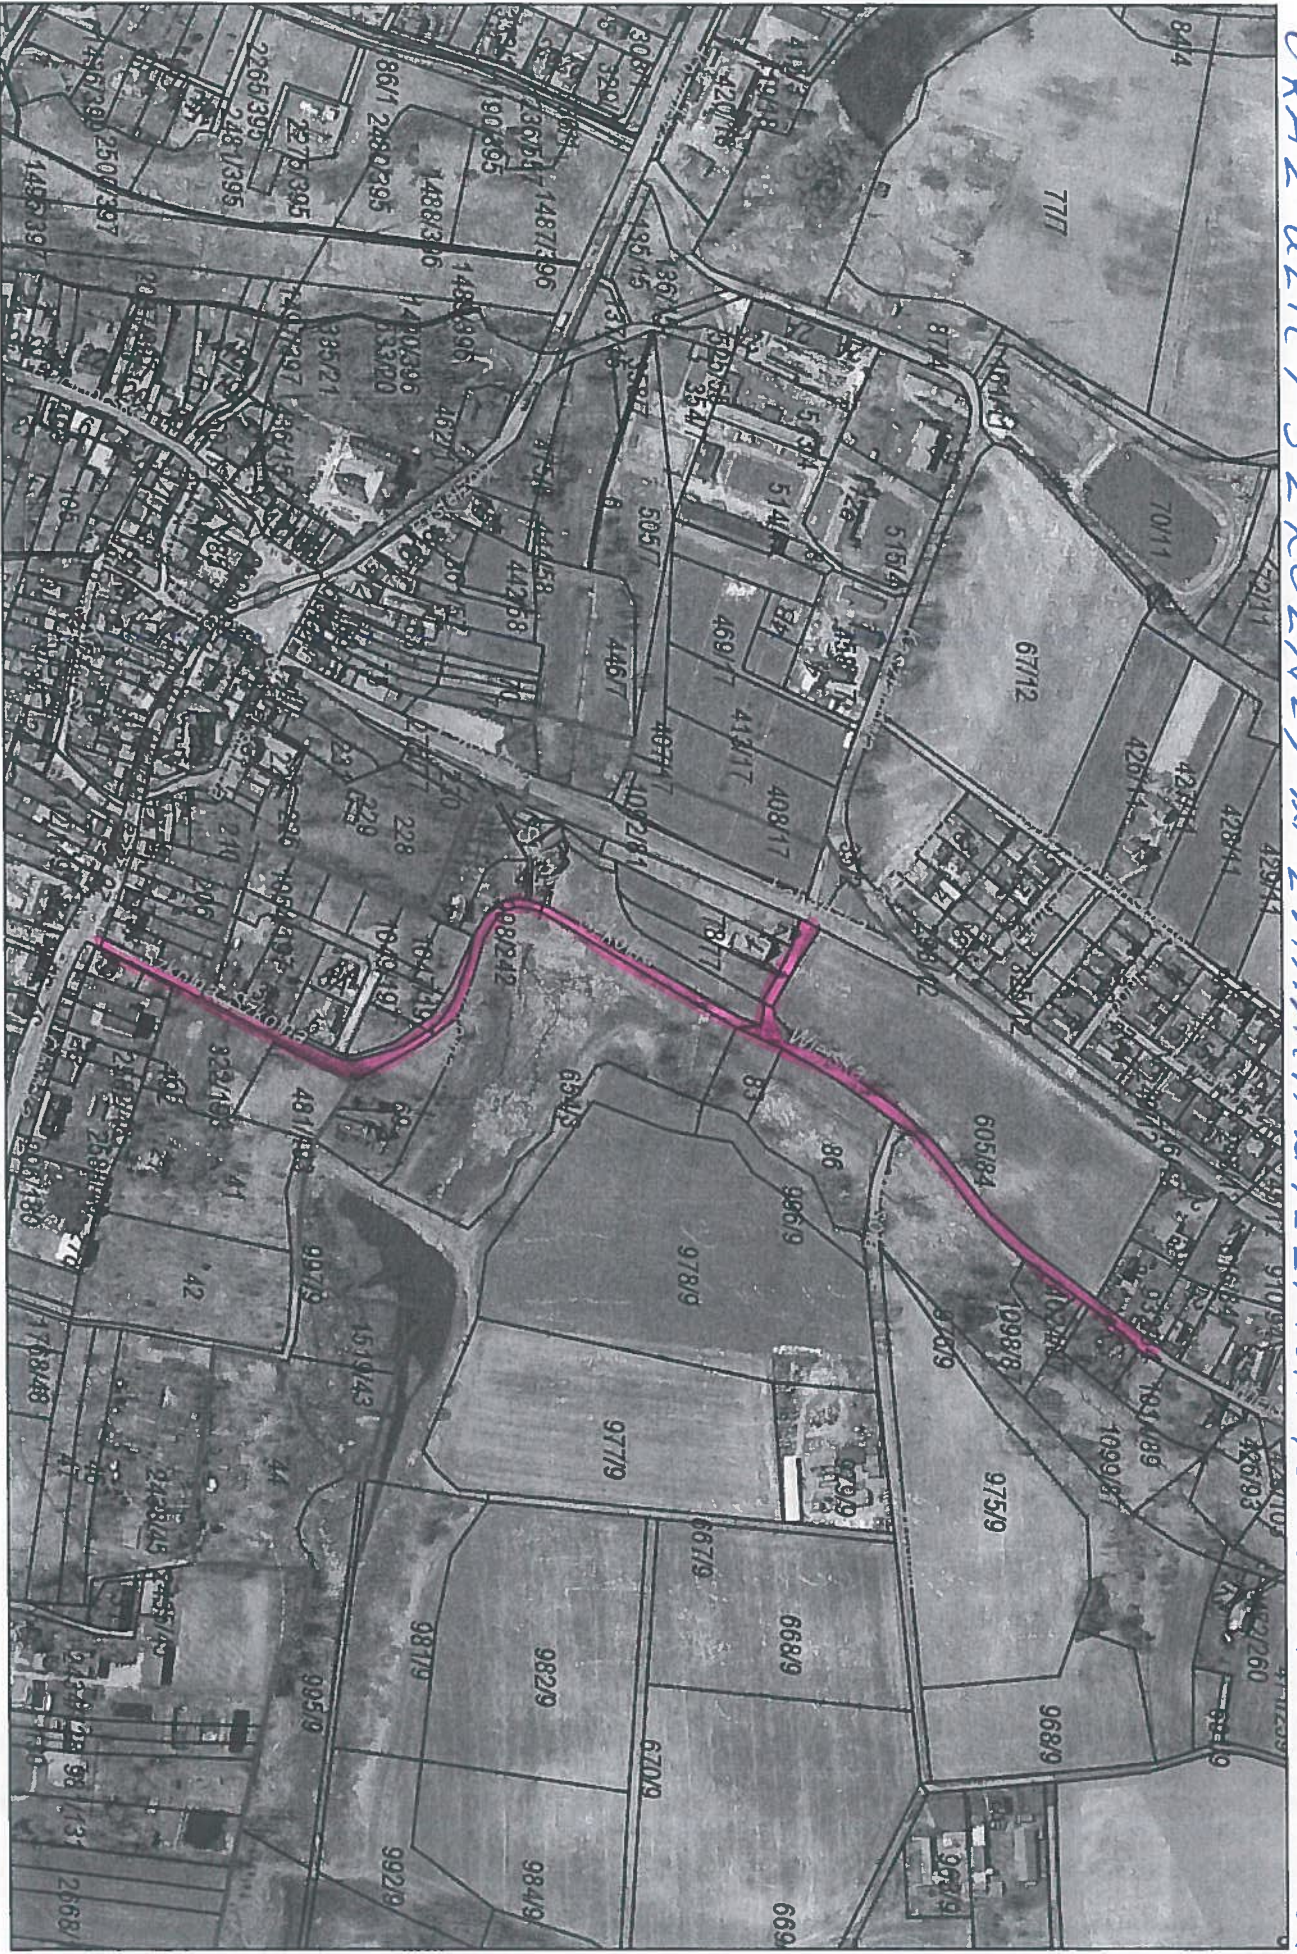

BUDOWA OŚWIETLENIA ULICY WIEJSKIEJ W TANAPACH WIELKICH  
ORAZ ULICY SZKOLNEJ W TANAPACH WIELKICH 1505 NIRODZIMACH

LEGENDA.

Wydruk w skali 1:5000

WebEwid

- ODCINEK DROGI OBJEKTY ZAKRESEM OPRACOWANIA