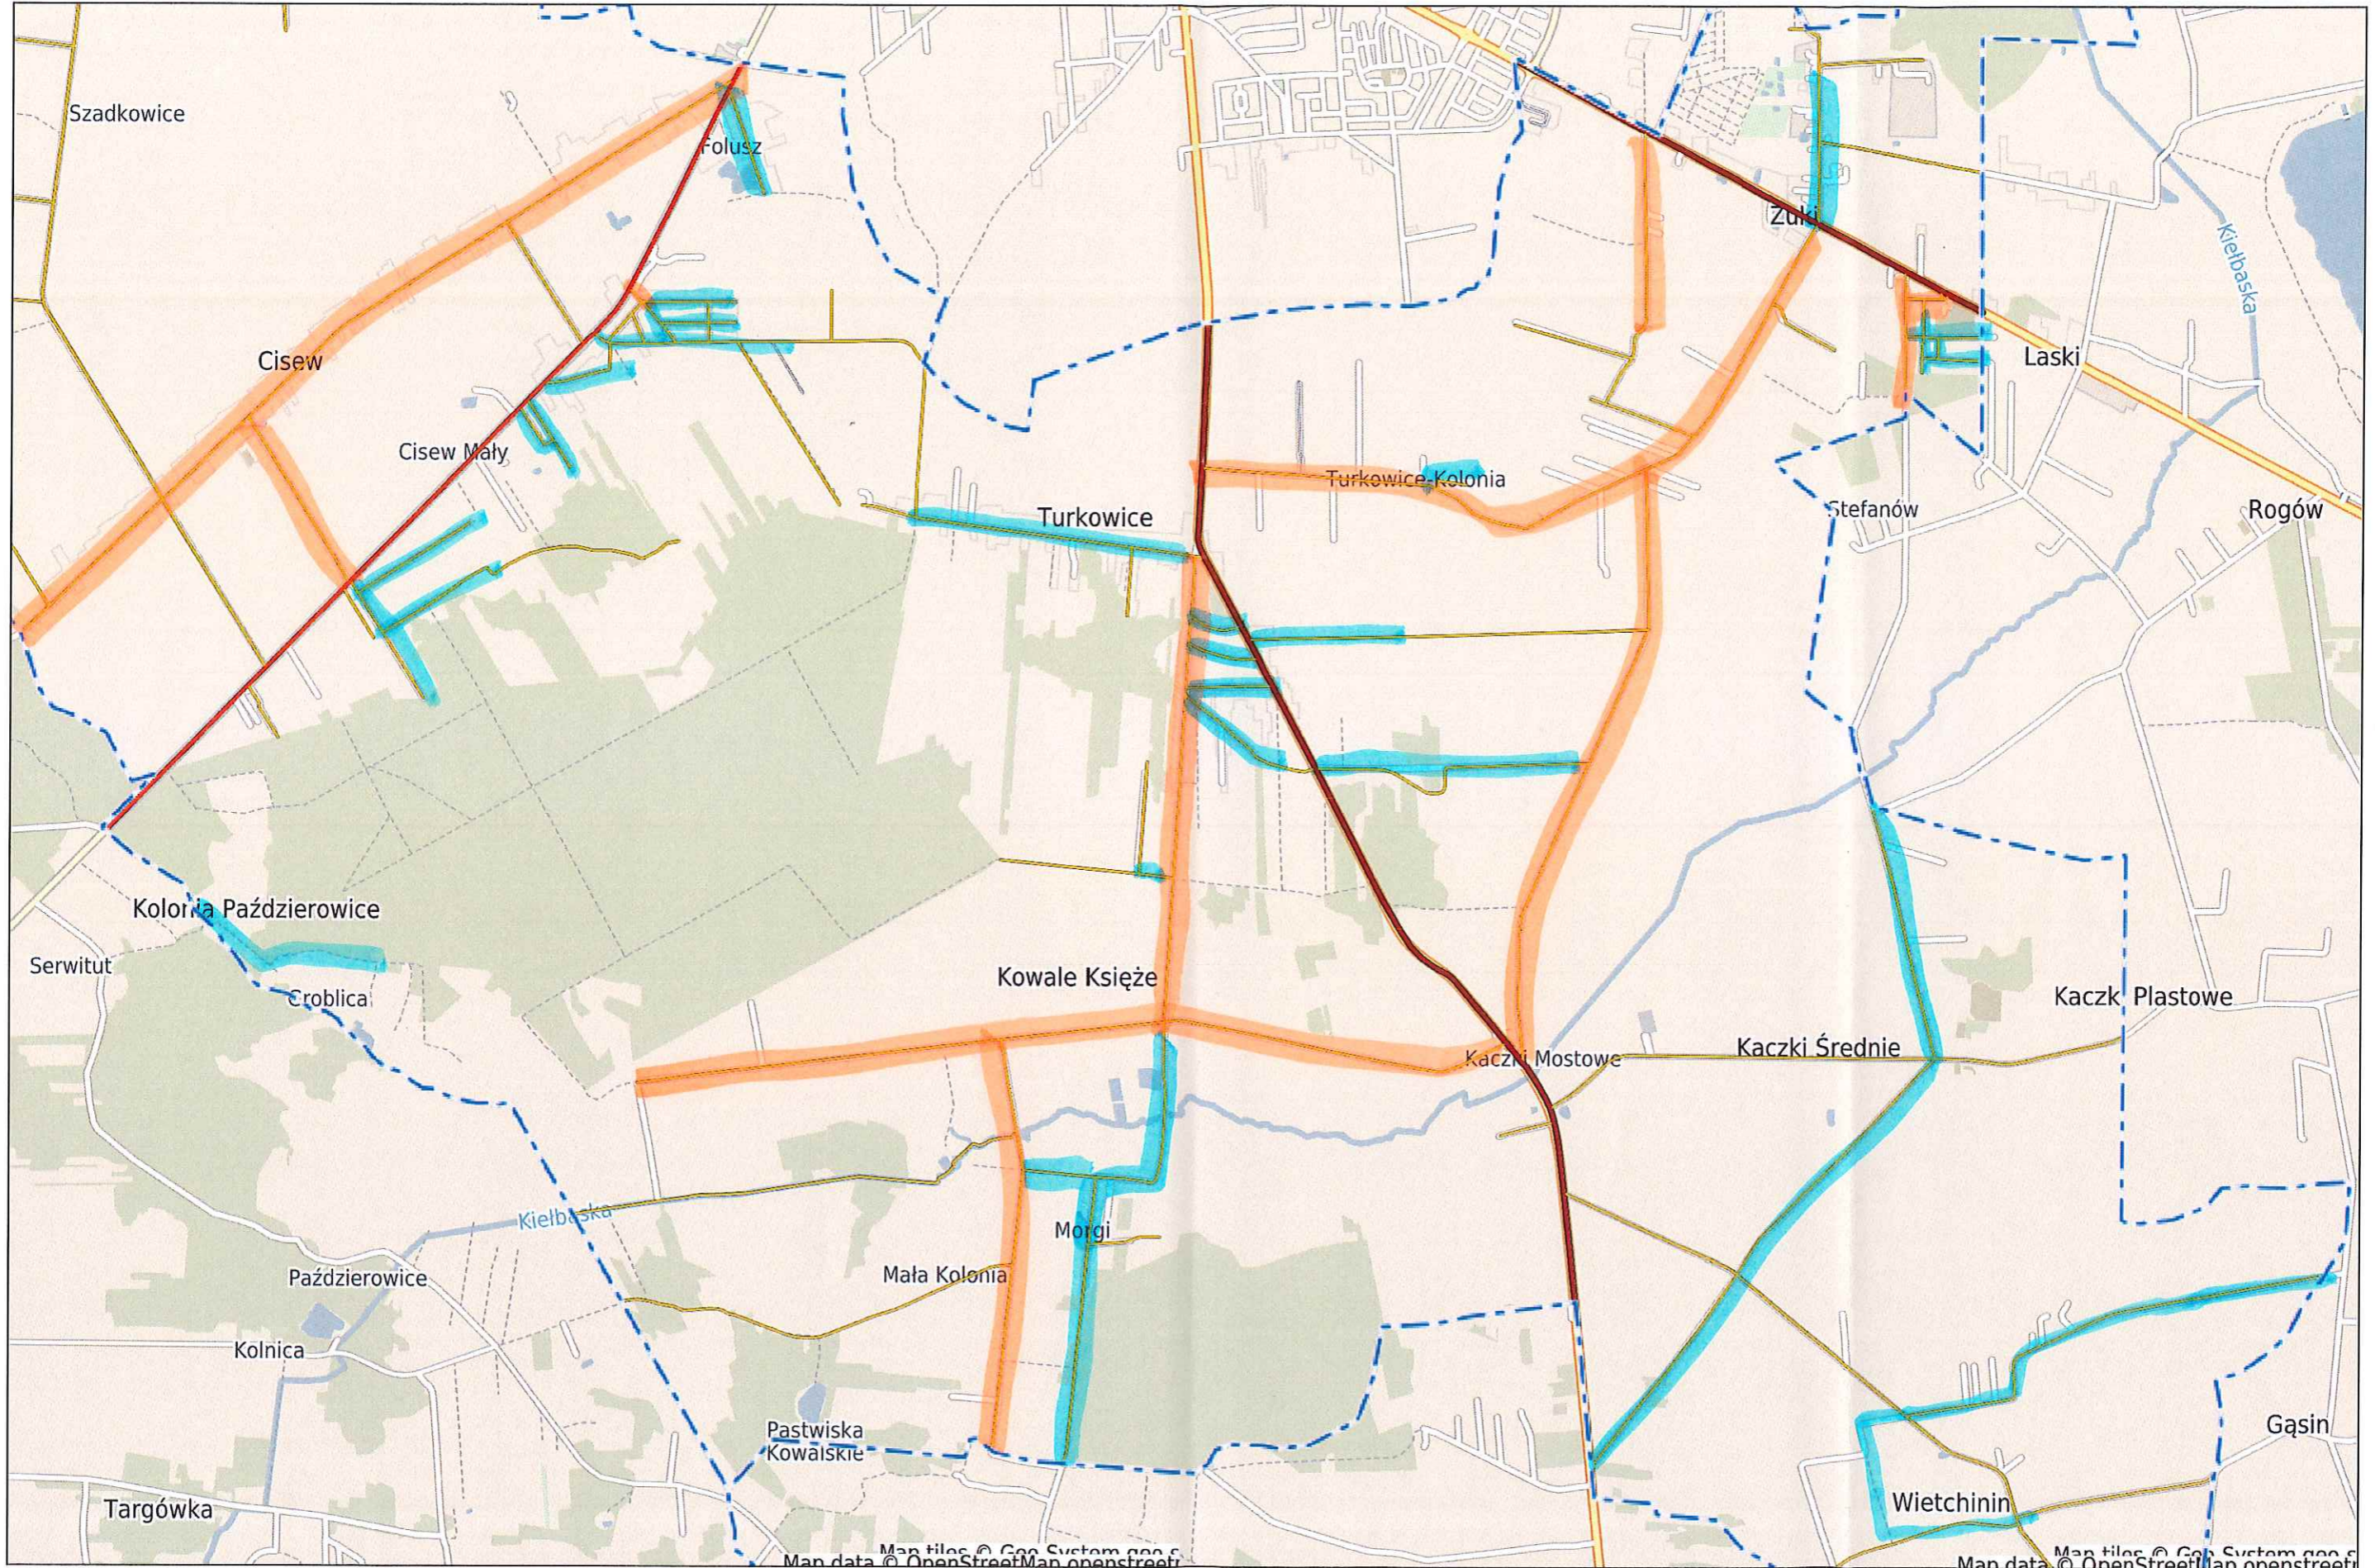

# ODŚNIEŻANIE - ZADANIE NR 1

Turek - System Informacji Przestrzennej  
skala 1 : 25000

Niniejszy wydruk nie stanowi dokumentu w rozumieniu przepisów prawa.  
Wydrukowano w serwisie turek.e-mapa.net dnia 2021-10-11 11:25:00

I KOLEJNOŚĆ

II KOLEJNOŚĆ

# ODŚNIEŻANIE - ZADANIE NR 2

Turek - System Informacji Przestrzennej

skala 1 : 25000

Map data © OpenStreetMap contributors

Map data © OpenStreetMap contributors

 I kolejność  
 II kolejność