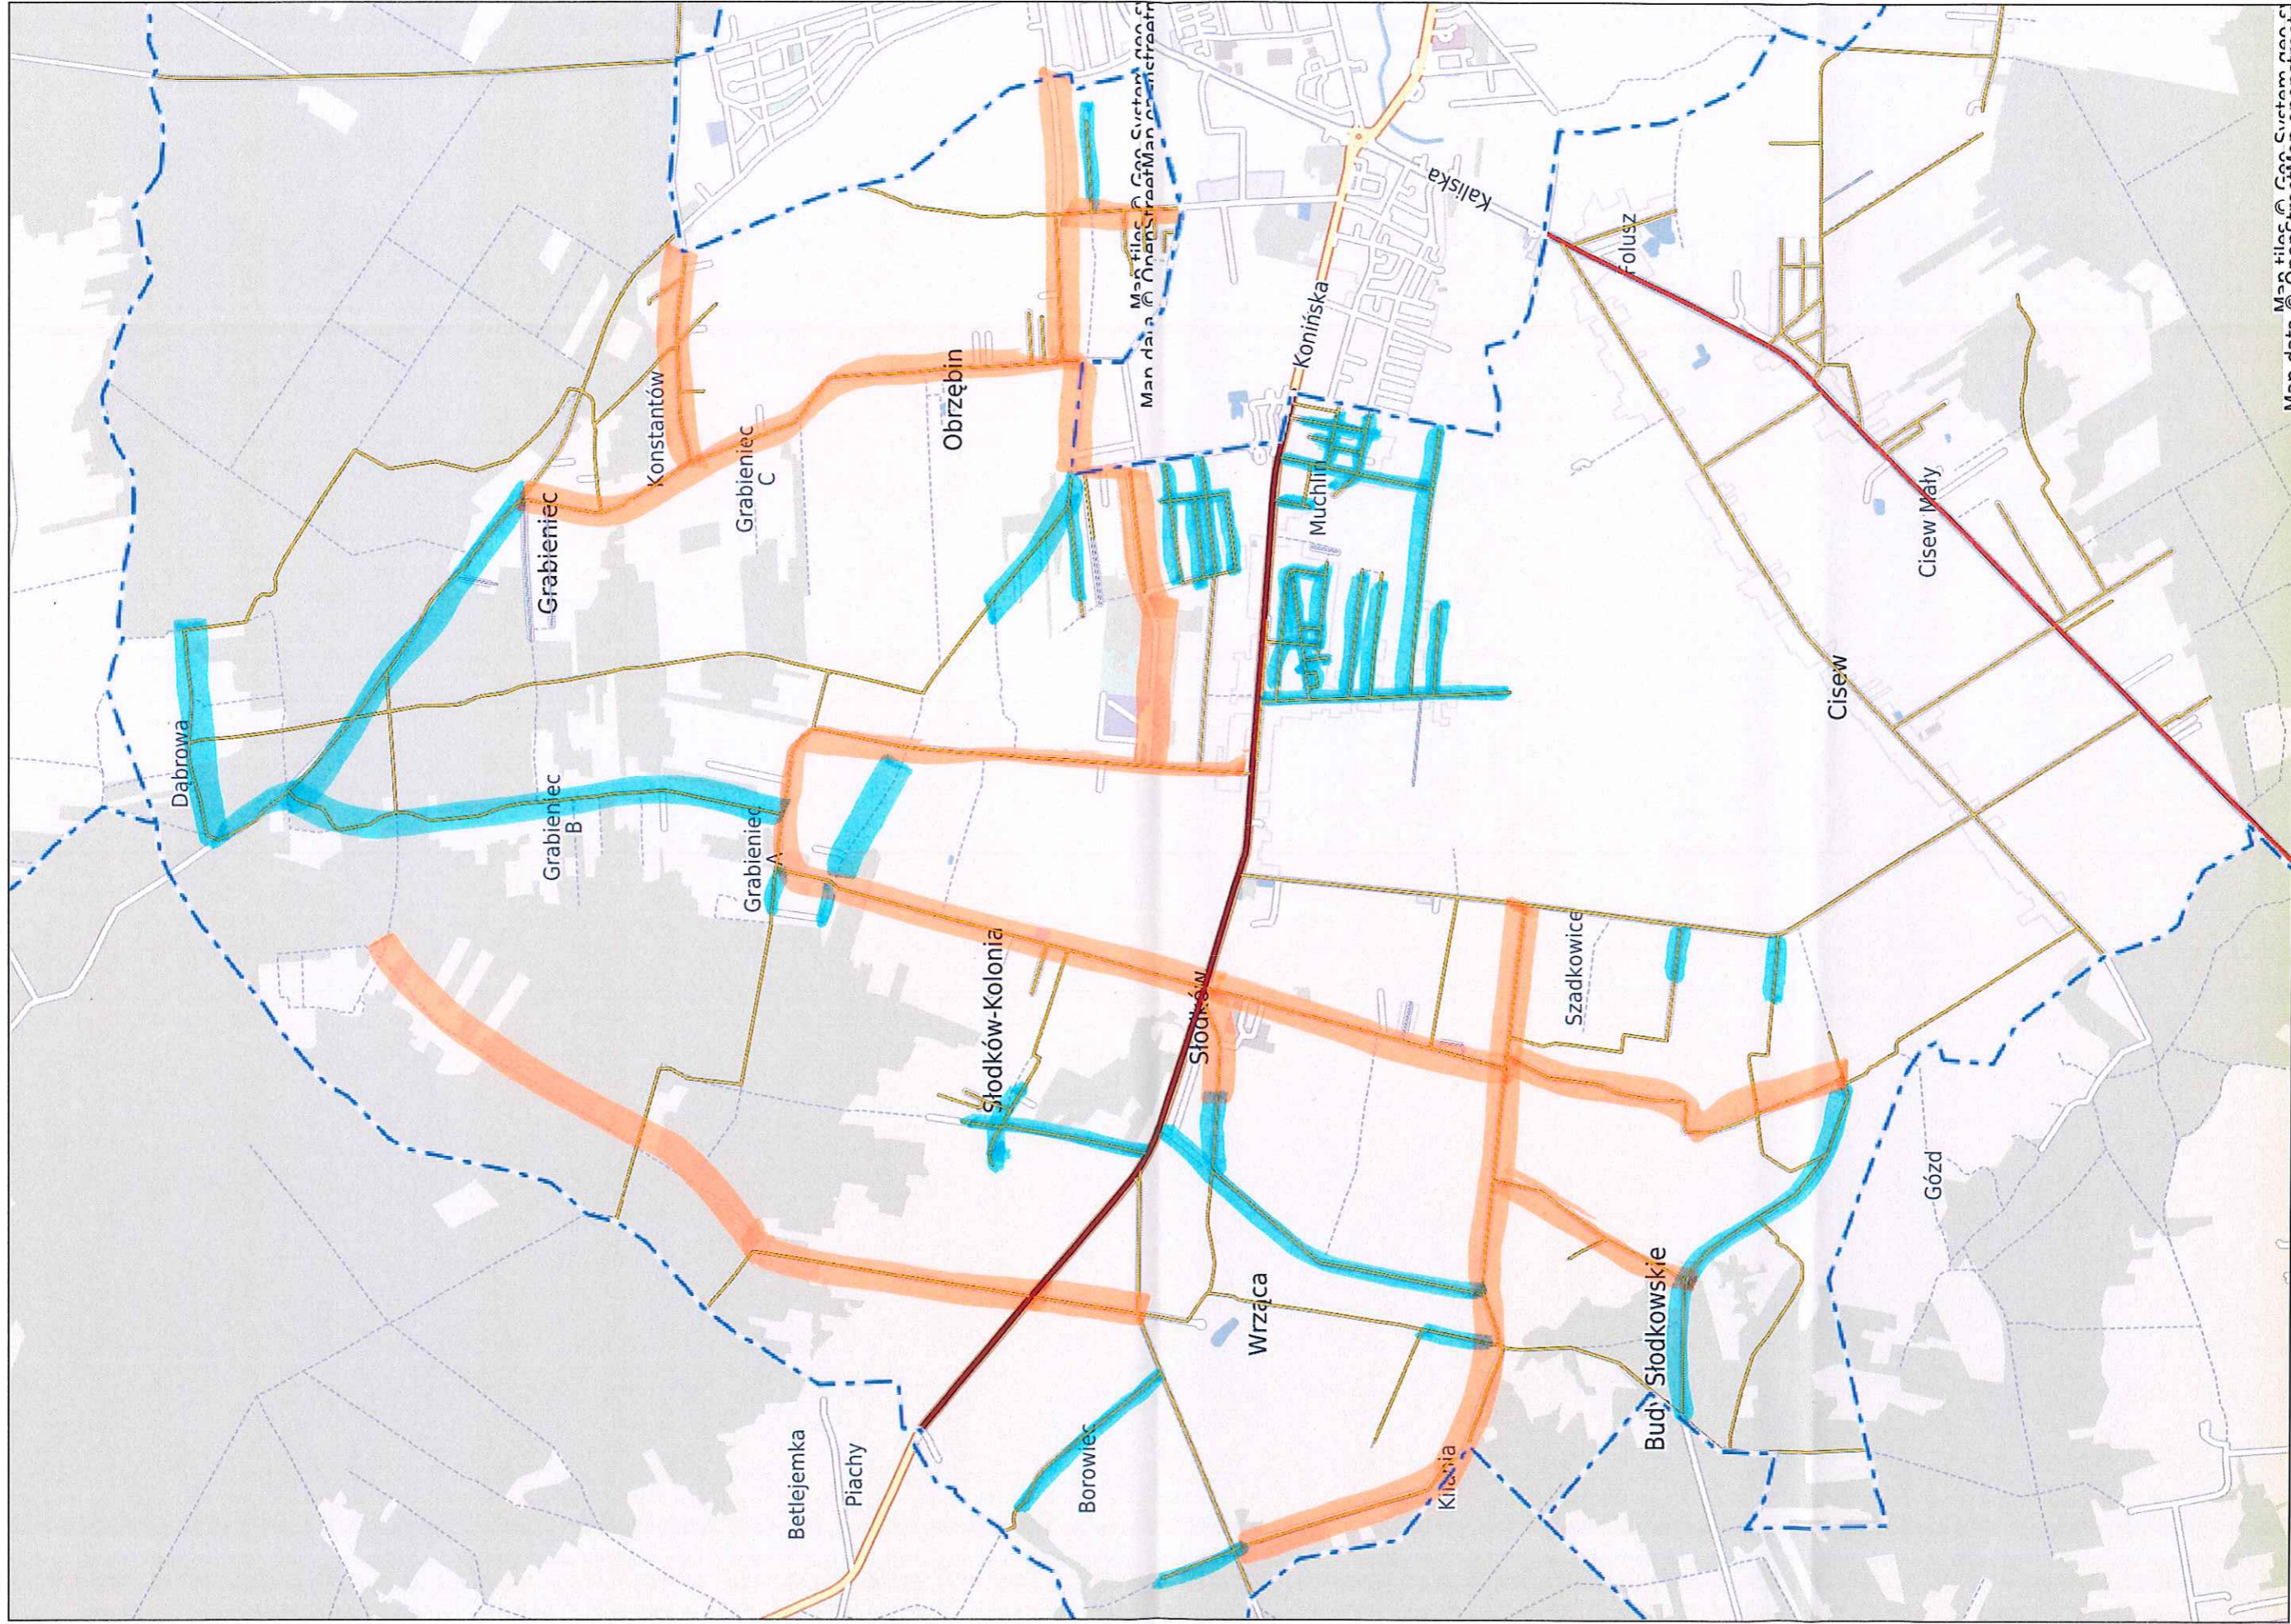

# ODŚNIEŻANIE - ZADANIE NR 1

Turek - System Informacji Przestrzennej  
skala 1 : 25000

Niniejszy wydruk nie stanowi dokumentu w rozumieniu przepisów prawa.  
Wydrukowano w serwisie turek.e-mapa.net dnia 2021-10-11 11:25:00

I KOLEJNOŚĆ

II KOLEJNOŚĆ

# ODŚNIEŻANIE - ZADANIE NR 2

Turek - System Informacji Przestrzennej

skala 1 : 25000

Map data © OpenStreetMap contributors

Map data © OpenStreetMap contributors

 I kolejność  
 II kolejność