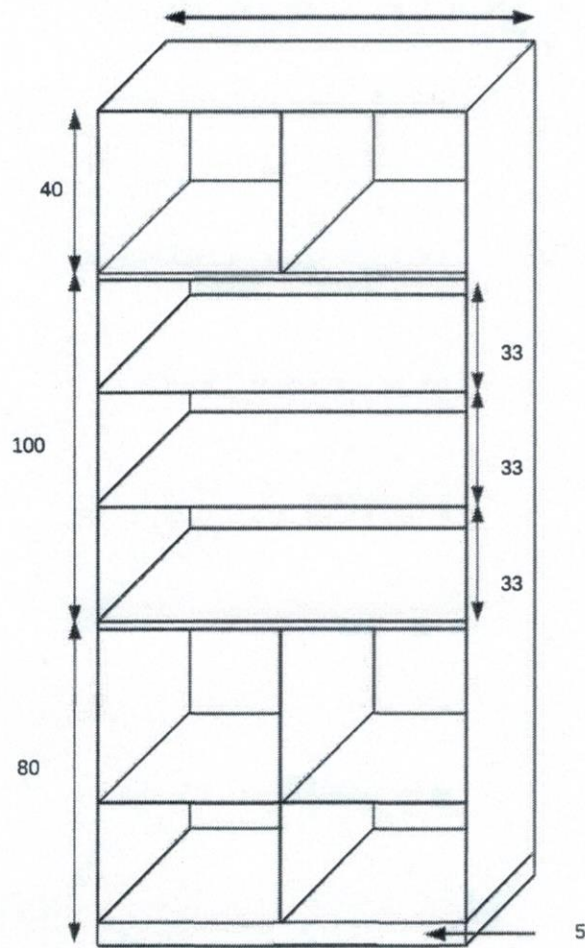

Biurko z kontenerkiem
szt.4

30

30

220

5

30

Regał pomocniczy na kółkach szt.2

Zał. 5 poz.6

fi = 70 cm Wysokość 75 cm; KOLOR jasny (do mebli już będących)

FOTEL BIUROWY

Opis produktu:

Gabinetowy biurowy fotel obrotowy Relaks SG

- Szerokie, komfortowe siedzisko i ergonomicznie wyprofilowane oparcie.
- Siedzisko i oparcie tapicerowane skórą naturalną.
- Kolor: czarny.
- Mechanizm ruchowy TILT.
- Szerokość siedziska 53 cm, głębokość siedziska 52 cm, wysokość oparcia 67 cm.

Mechanizm TILT

- Swobodne obracanie się 360°.
- Regulacja wysokości.
- Możliwość swobodnego kołysania się.
- Regulowana siła oporu oparcia przy odchyłaniu.
- Blokada w pozycji do pracy.
- Siedzisko i oparcie znajduje się w stałym kontakcie z ciałem.

Rysunek poglądowy z wymiarami: