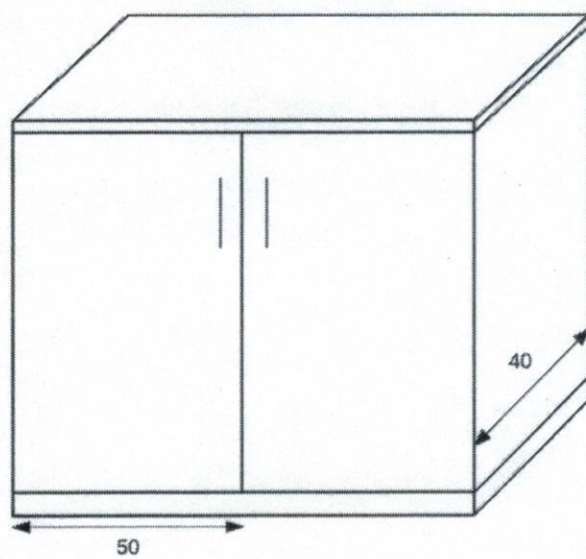

Biurko z kontenerkiem
szt.4

30

30

220

5

30

Regał pomocniczy na kółkach szt.2

Zał. 5 poz.6

fi = 70 cm Wysokość 75 cm; KOLOR jasny (do mebli już będących)

FOTEL BIUROWY

Opis produktu:

Gabinetowy biurowy fotel obrotowy Relaks SG

- Szerokie, komfortowe siedzisko i ergonomicznie wyprofilowane oparcie.
- Siedzisko i oparcie tapicerowane skórą naturalną.
- Kolor: czarny.
- Mechanizm ruchowy TILT.
- Szerokość siedziska 53 cm, głębokość siedziska 52 cm, wysokość oparcia 67 cm.

Rysunek poglądowy z wymiarami: