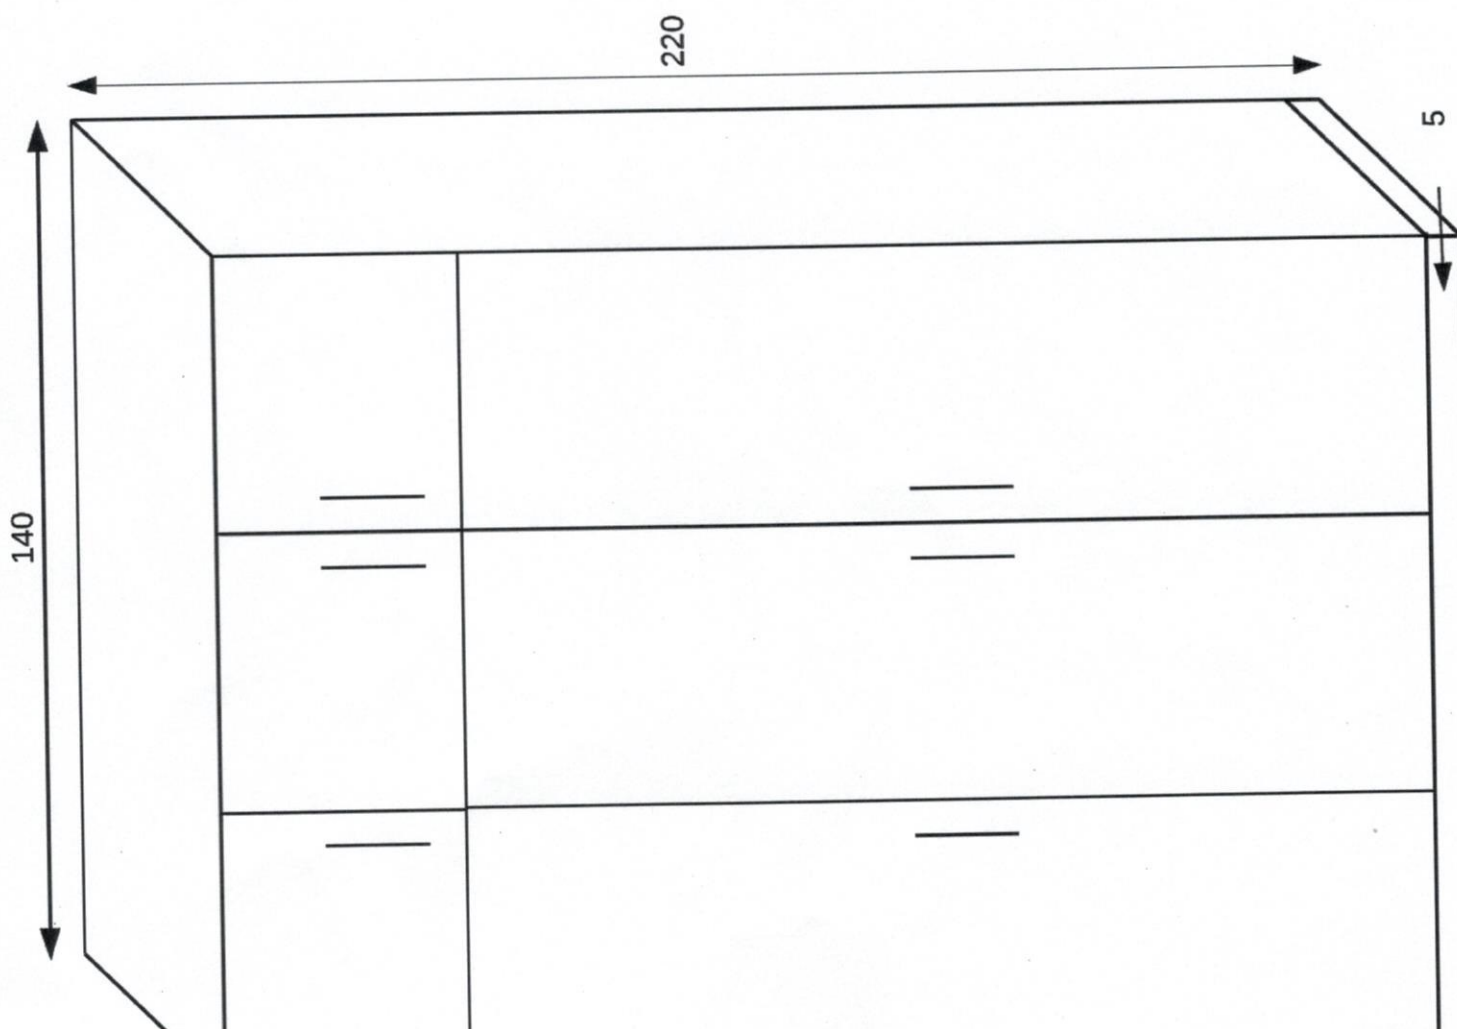

Biurko z kontenerkiem
szt.4

30

30

220

5

30

Regał pomocniczy na kółkach szt.2

Zał. 5 poz.6

fi = 70 cm Wysokość 75 cm; KOLOR jasny (do mebli już będących)

FOTEL BIUROWY

Opis produktu:

Gabinetowy biurowy fotel obrotowy Relaks SG

- Szerokie, komfortowe siedzisko i ergonomicznie wyprofilowane oparcie.
- Siedzisko i oparcie tapicerowane skórą naturalną.
- Kolor: czarny.
- Mechanizm ruchowy TILT.
- Szerokość siedziska 53 cm, głębokość siedziska 52 cm, wysokość oparcia 67 cm.

Mechanizm TILT

- Swobodne obracanie się 360°.
- Regulacja wysokości.
- Możliwość swobodnego kołysania się.
- Regulowana siła oporu oparcia przy odchyłaniu.
- Blokada w pozycji do pracy.
- Siedzisko i oparcie znajduje się w stałym kontakcie z ciałem.

Rysunek poglądowy z wymiarami: