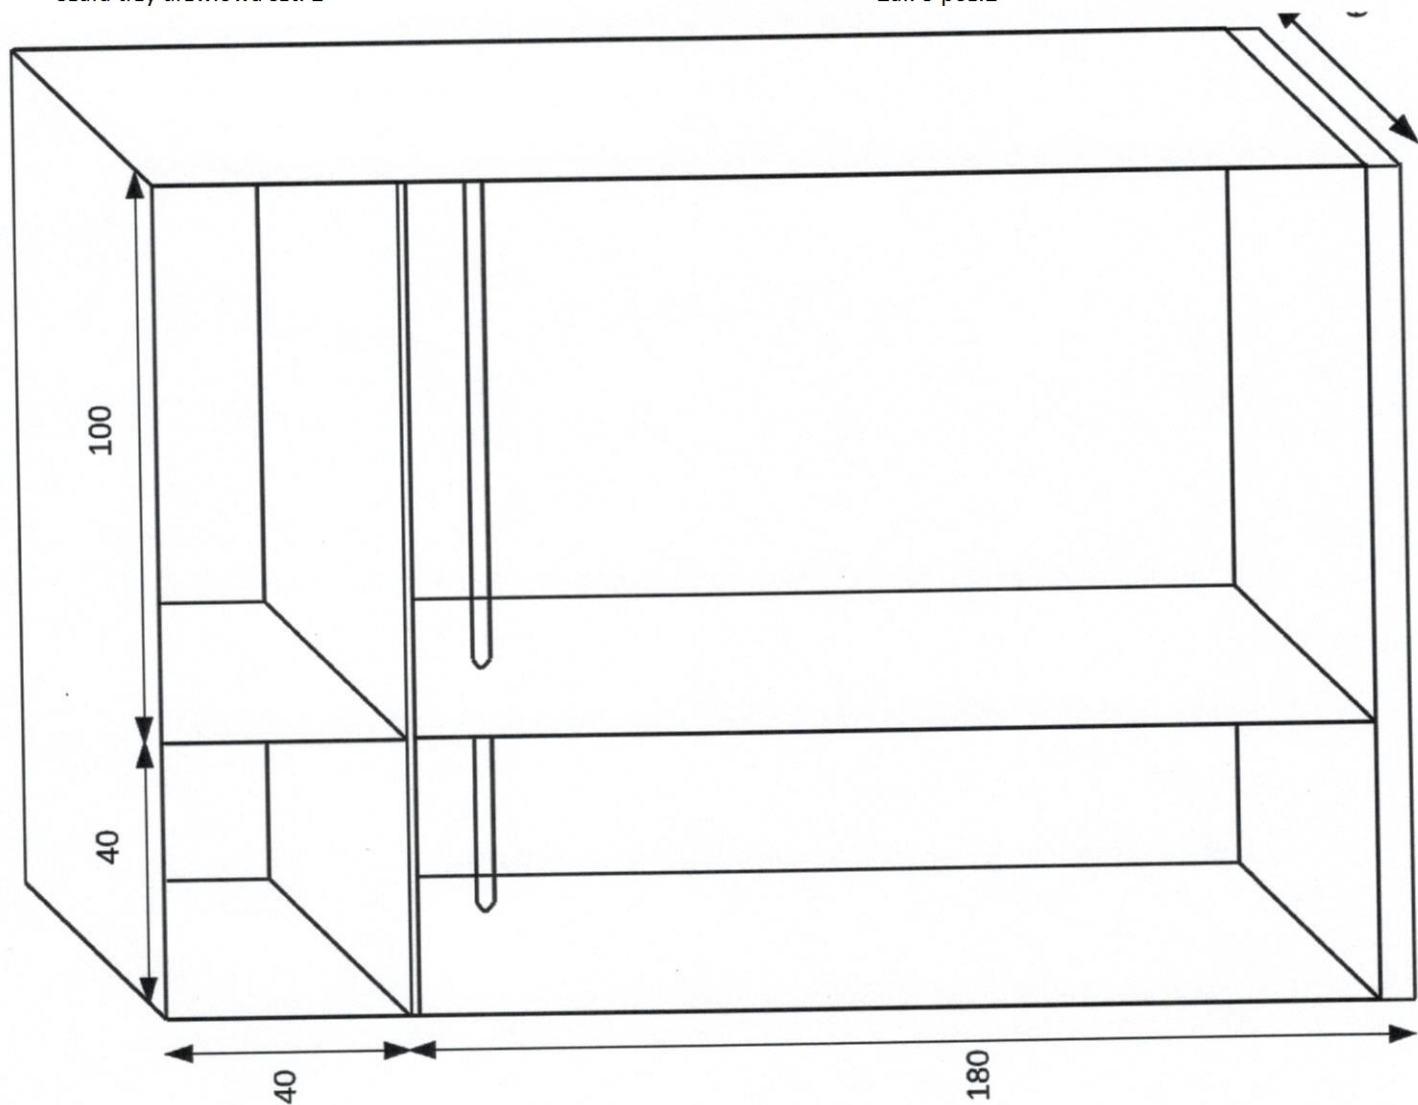

Biurko z kontenerkiem
szt.4

30

30

220

5

30

Regał pomocniczy na kółkach szt.2

Zał. 5 poz.6

fi = 70 cm Wysokość 75 cm; KOLOR jasny (do mebli już będących)

FOTEL BIUROWY

Opis produktu:

Gabinetowy biurowy fotel obrotowy Relaks SG

- Szerokie, komfortowe siedzisko i ergonomicznie wyprofilowane oparcie.
- Siedzisko i oparcie tapicerowane skórą naturalną.
- Kolor: czarny.
- Mechanizm ruchowy TILT.
- Szerokość siedziska 53 cm, głębokość siedziska 52 cm, wysokość oparcia 67 cm.

Mechanizm TILT

- Swobodne obracanie się 360°.
- Regulacja wysokości.
- Możliwość swobodnego kołysania się.
- Regulowana siła oporu oparcia przy odchyłaniu.
- Blokada w pozycji do pracy.
- Siedzisko i oparcie znajduje się w stałym kontakcie z ciałem.

Rysunek poglądowy z wymiarami: