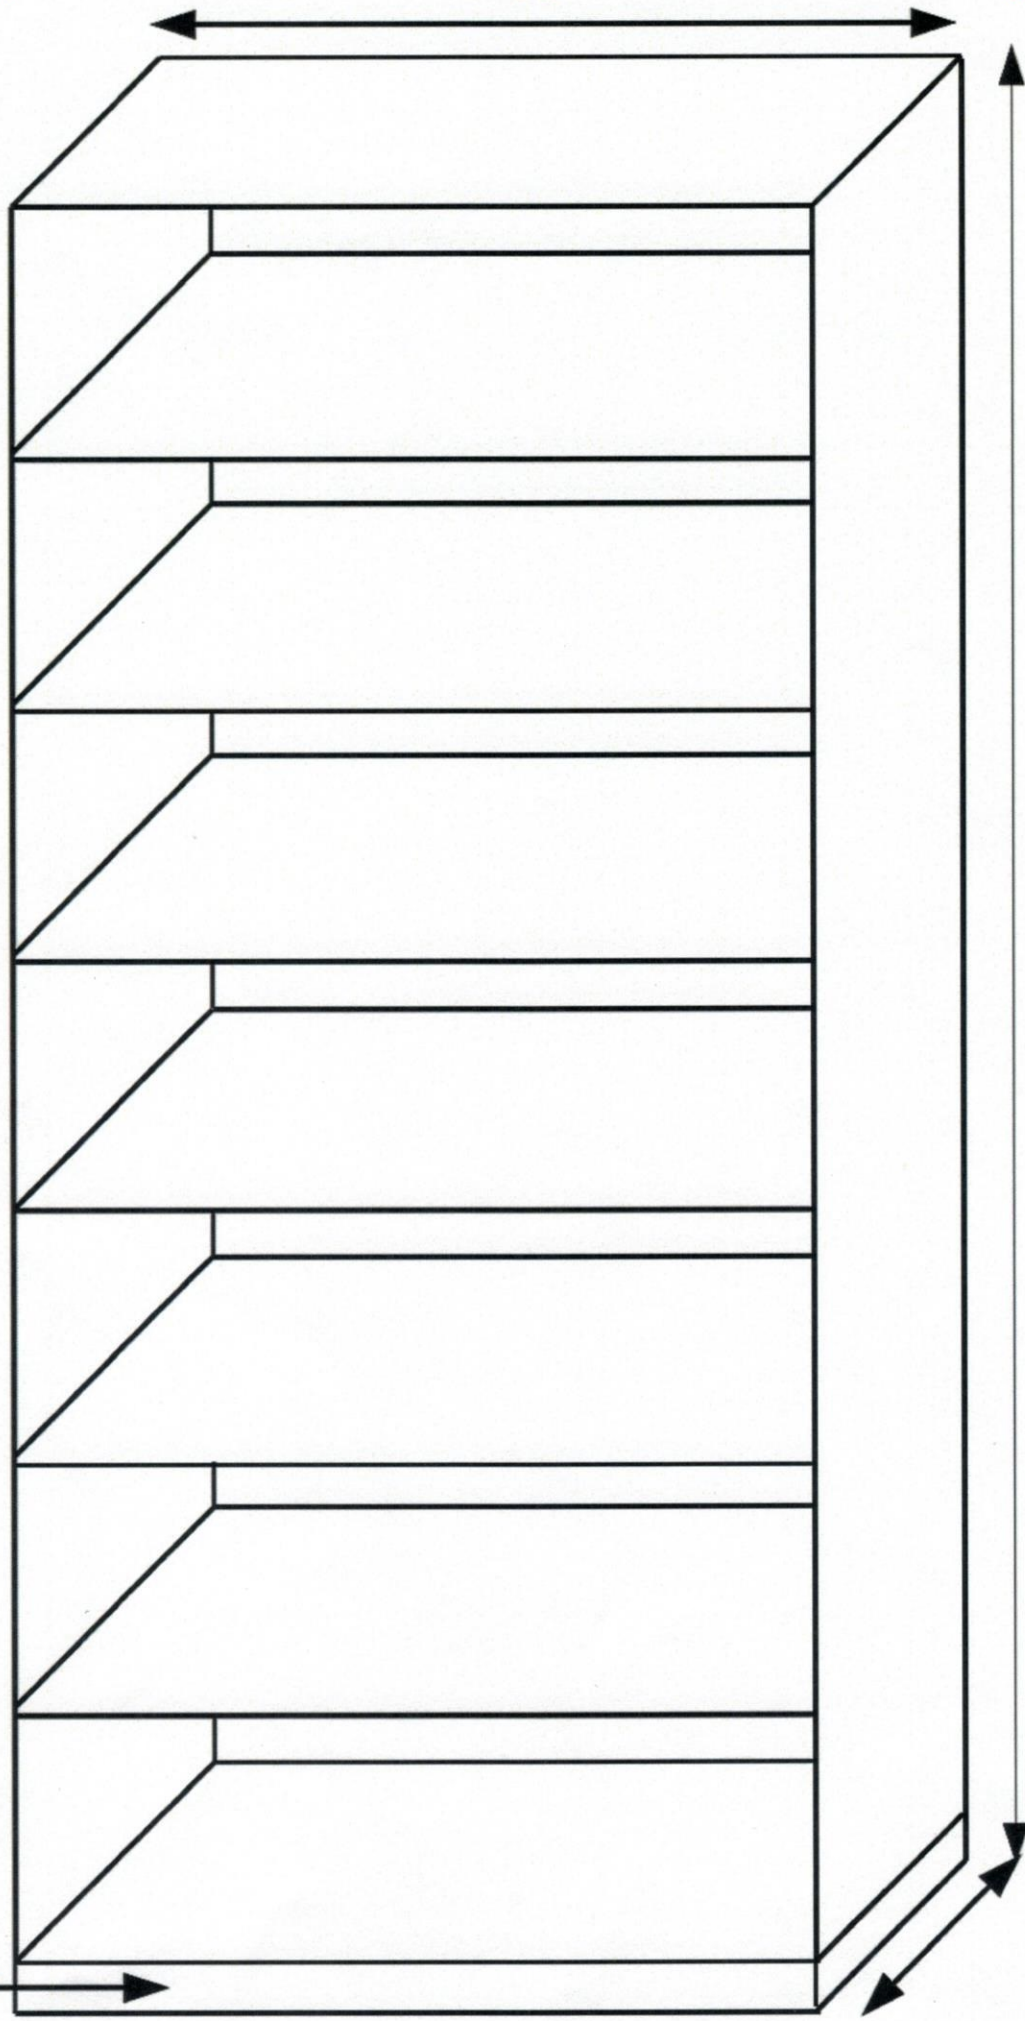

Biurko z kontenerkiem
szt.4

30

30

220

5

30

Regał pomocniczy na kółkach szt.2

Zał. 5 poz.6

fi = 70 cm Wysokość 75 cm; KOLOR jasny (do mebli już będących)

FOTEL BIUROWY

Opis produktu:

Gabinetowy biurowy fotel obrotowy Relaks SG

- Szerokie, komfortowe siedzisko i ergonomicznie wyprofilowane oparcie.
- Siedzisko i oparcie tapicerowane skórą naturalną.
- Kolor: czarny.
- Mechanizm ruchowy TILT.
- Szerokość siedziska 53 cm, głębokość siedziska 52 cm, wysokość oparcia 67 cm.

Mechanizm TILT

- Swobodne obracanie się 360°.
- Regulacja wysokości.
- Możliwość swobodnego kołysania się.
- Regulowana siła oporu oparcia przy odchyłaniu.
- Blokada w pozycji do pracy.
- Siedzisko i oparcie znajduje się w stałym kontakcie z ciałem.

Rysunek poglądowy z wymiarami: