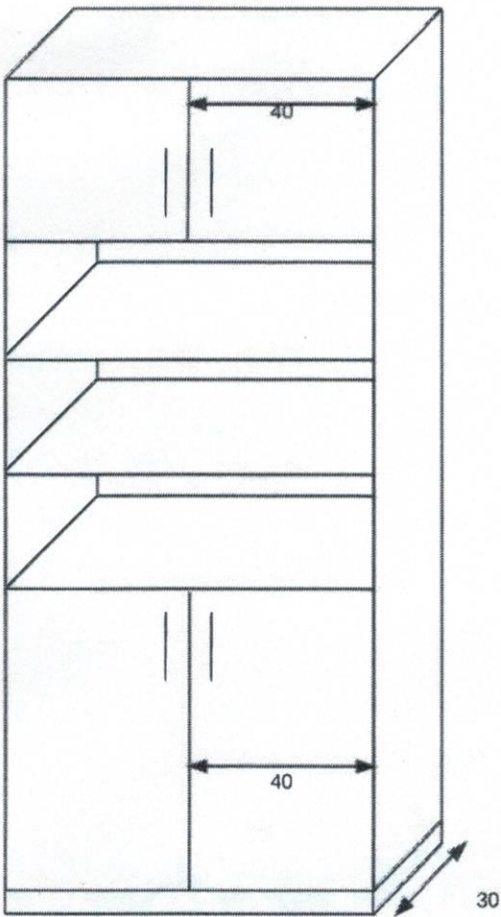

Biurko z kontenerkiem
szt.4

30

30

220

5

30

Regał pomocniczy na kółkach szt.2

Zał. 5 poz.6

fi = 70 cm Wysokość 75 cm; KOLOR jasny (do mebli już będących)

FOTEL BIUROWY

Opis produktu:

Gabinetowy biurowy fotel obrotowy Relaks SG

- Szerokie, komfortowe siedzisko i ergonomicznie wyprofilowane oparcie.
- Siedzisko i oparcie tapicerowane skórą naturalną.
- Kolor: czarny.
- Mechanizm ruchowy TILT.
- Szerokość siedziska 53 cm, głębokość siedziska 52 cm, wysokość oparcia 67 cm.

Mechanizm TILT

- Swobodne obracanie się 360°.
- Regulacja wysokości.
- Możliwość swobodnego kołysania się.
- Regulowana siła oporu oparcia przy odchyłaniu.
- Blokada w pozycji do pracy.
- Siedzisko i oparcie znajduje się w stałym kontakcie z ciałem.

Rysunek poglądowy z wymiarami: