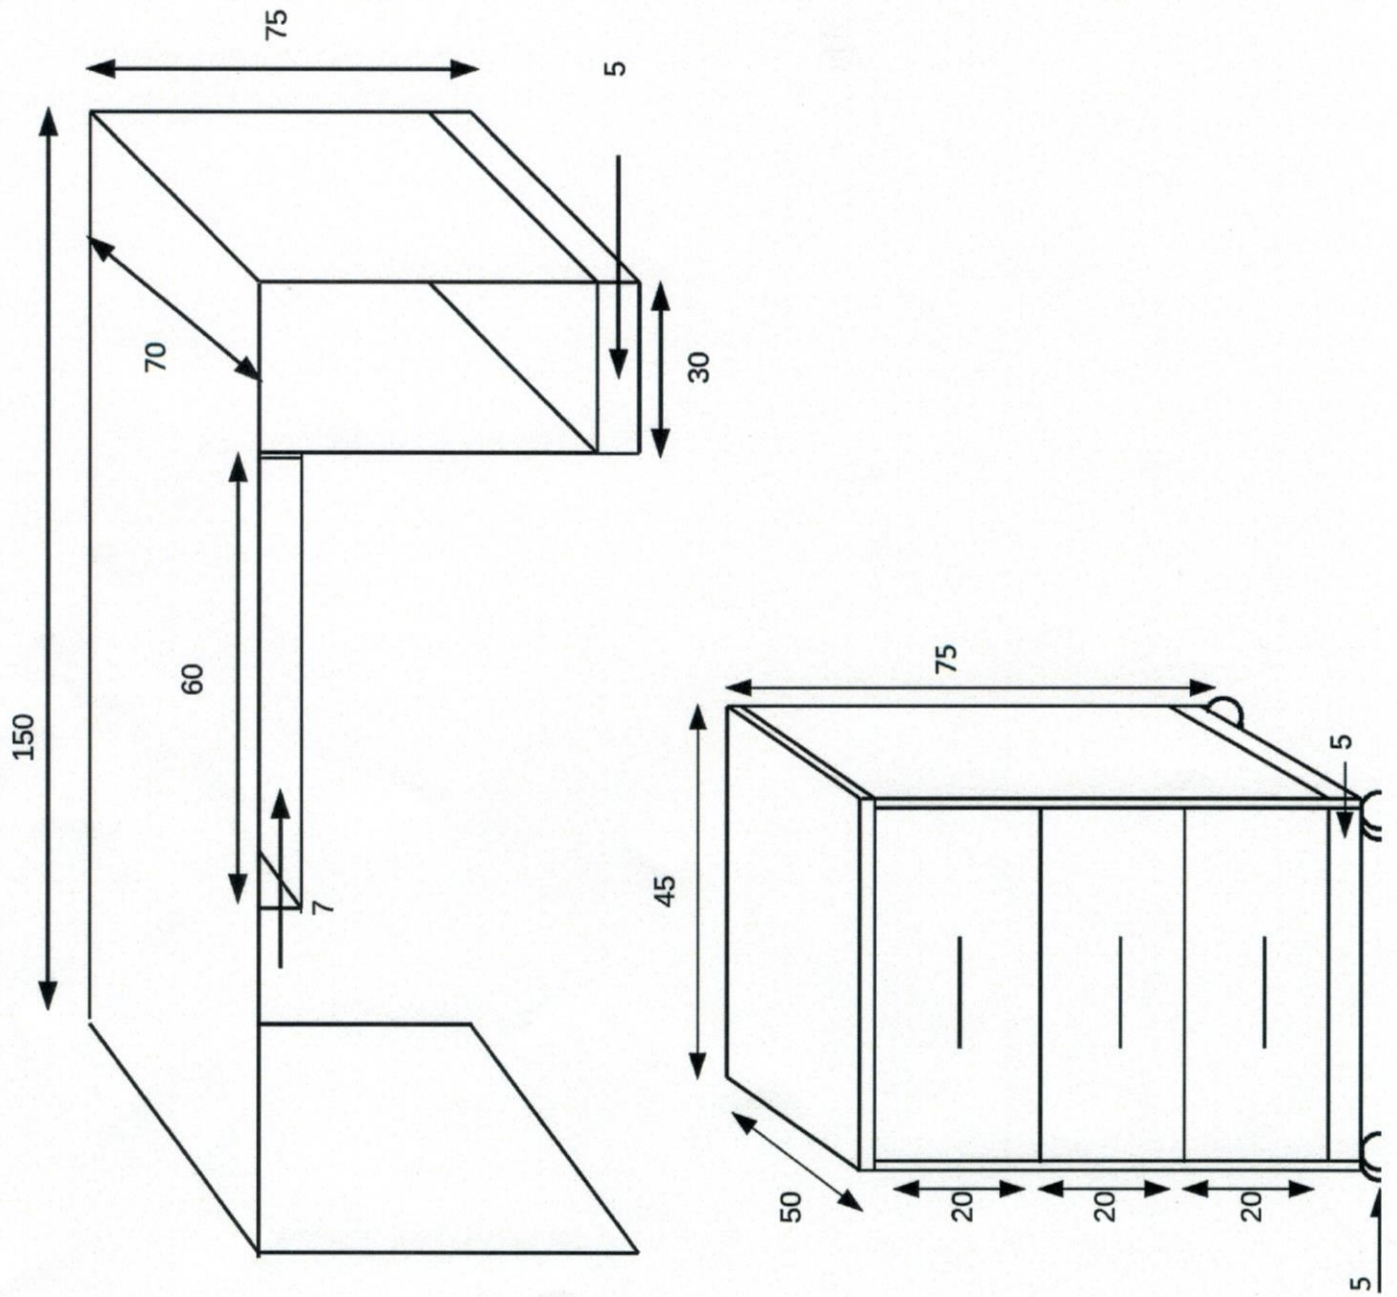

Biurko z kontenerkiem
szt.4

30

30

220

5

30

Regał pomocniczy na kółkach szt.2

Zał. 5 poz.6

fi = 70 cm Wysokość 75 cm; KOLOR jasny (do mebli już będących)

FOTEL BIUROWY

Opis produktu:

Gabinetowy biurowy fotel obrotowy Relaks SG

- Szerokie, komfortowe siedzisko i ergonomicznie wyprofilowane oparcie.
- Siedzisko i oparcie tapicerowane skórą naturalną.
- Kolor: czarny.
- Mechanizm ruchowy TILT.
- Szerokość siedziska 53 cm, głębokość siedziska 52 cm, wysokość oparcia 67 cm.

Mechanizm TILT

- Swobodne obracanie się 360°.
- Regulacja wysokości.
- Możliwość swobodnego kołysania się.
- Regulowana siła oporu oparcia przy odchyłaniu.
- Blokada w pozycji do pracy.
- Siedzisko i oparcie znajduje się w stałym kontakcie z ciałem.

Rysunek poglądowy z wymiarami: