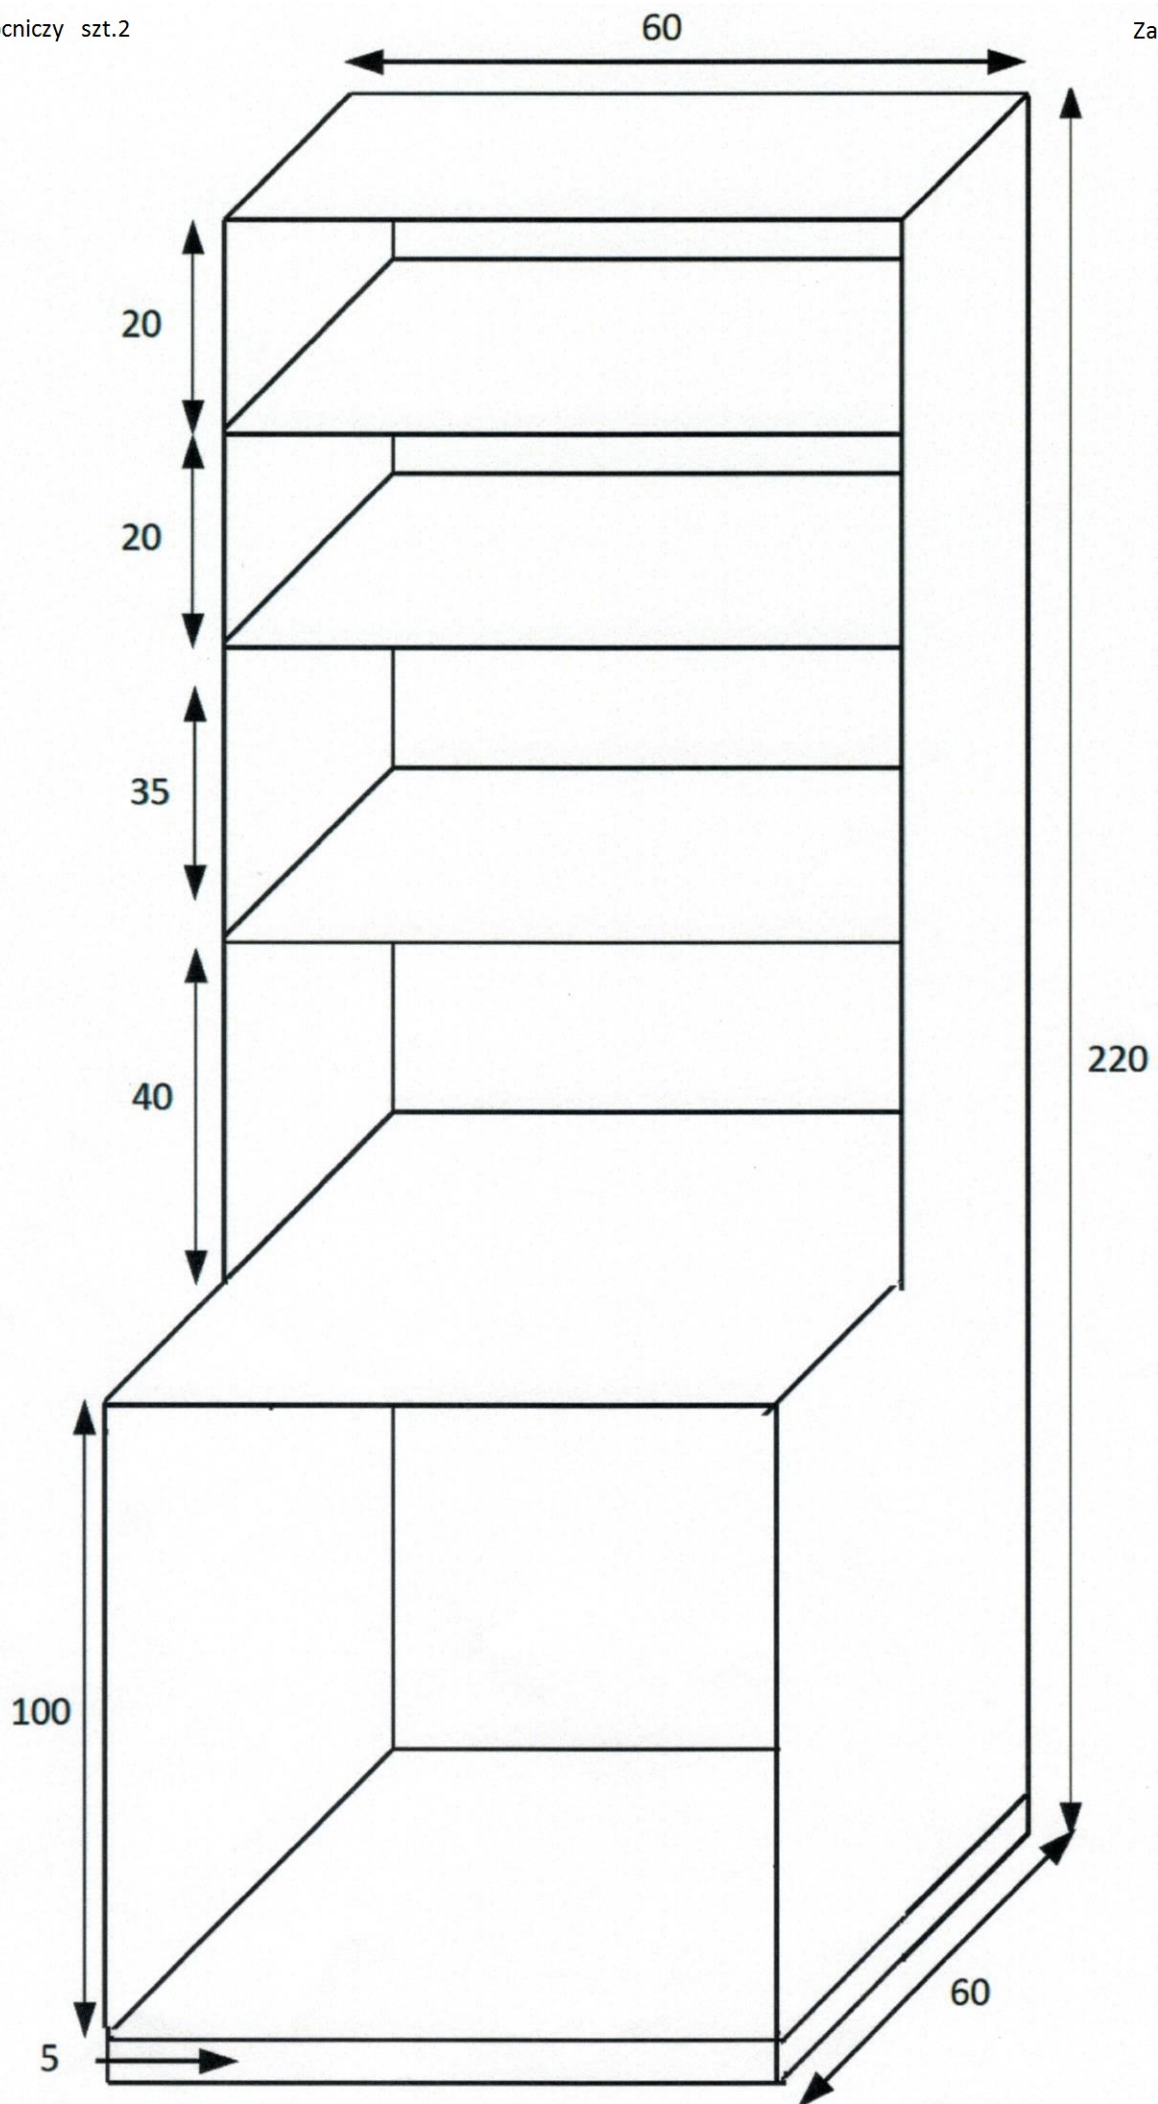

Biurko z kontenerkiem
szt.4

30

30

220

5

30

Regał pomocniczy na kółkach szt.2

Zał. 5 poz.6

fi = 70 cm Wysokość 75 cm; KOLOR jasny (do mebli już będących)

FOTEL BIUROWY

Opis produktu:

Gabinetowy biurowy fotel obrotowy Relaks SG

- Szerokie, komfortowe siedzisko i ergonomicznie wyprofilowane oparcie.
- Siedzisko i oparcie tapicerowane skórą naturalną.
- Kolor: czarny.
- Mechanizm ruchowy TILT.
- Szerokość siedziska 53 cm, głębokość siedziska 52 cm, wysokość oparcia 67 cm.

Mechanizm TILT

- Swobodne obracanie się 360°.
- Regulacja wysokości.
- Możliwość swobodnego kołysania się.
- Regulowana siła oporu oparcia przy odchyłaniu.
- Blokada w pozycji do pracy.
- Siedzisko i oparcie znajduje się w stałym kontakcie z ciałem.

Rysunek poglądowy z wymiarami: