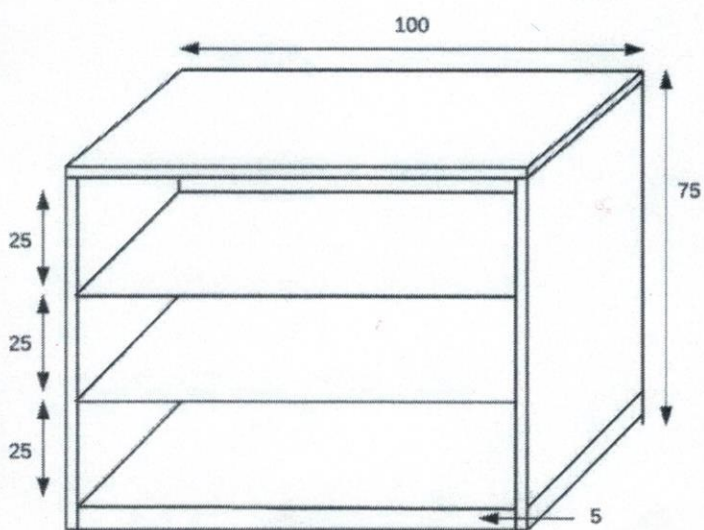

Biurko z kontenerkiem
szt.4

30

30

220

5

30

Regał pomocniczy na kółkach szt.2

Zał. 5 poz.6

fi = 70 cm Wysokość 75 cm; KOLOR jasny (do mebli już będących)

FOTEL BIUROWY

Opis produktu:

Gabinetowy biurowy fotel obrotowy Relaks SG

- Szerokie, komfortowe siedzisko i ergonomicznie wyprofilowane oparcie.
- Siedzisko i oparcie tapicerowane skórą naturalną.
- Kolor: czarny.
- Mechanizm ruchowy TILT.
- Szerokość siedziska 53 cm, głębokość siedziska 52 cm, wysokość oparcia 67 cm.

Mechanizm TILT

- Swobodne obracanie się 360°.
- Regulacja wysokości.
- Możliwość swobodnego kołysania się.
- Regulowana siła oporu oparcia przy odchyłaniu.
- Blokada w pozycji do pracy.
- Siedzisko i oparcie znajduje się w stałym kontakcie z ciałem.

Rysunek poglądowy z wymiarami: