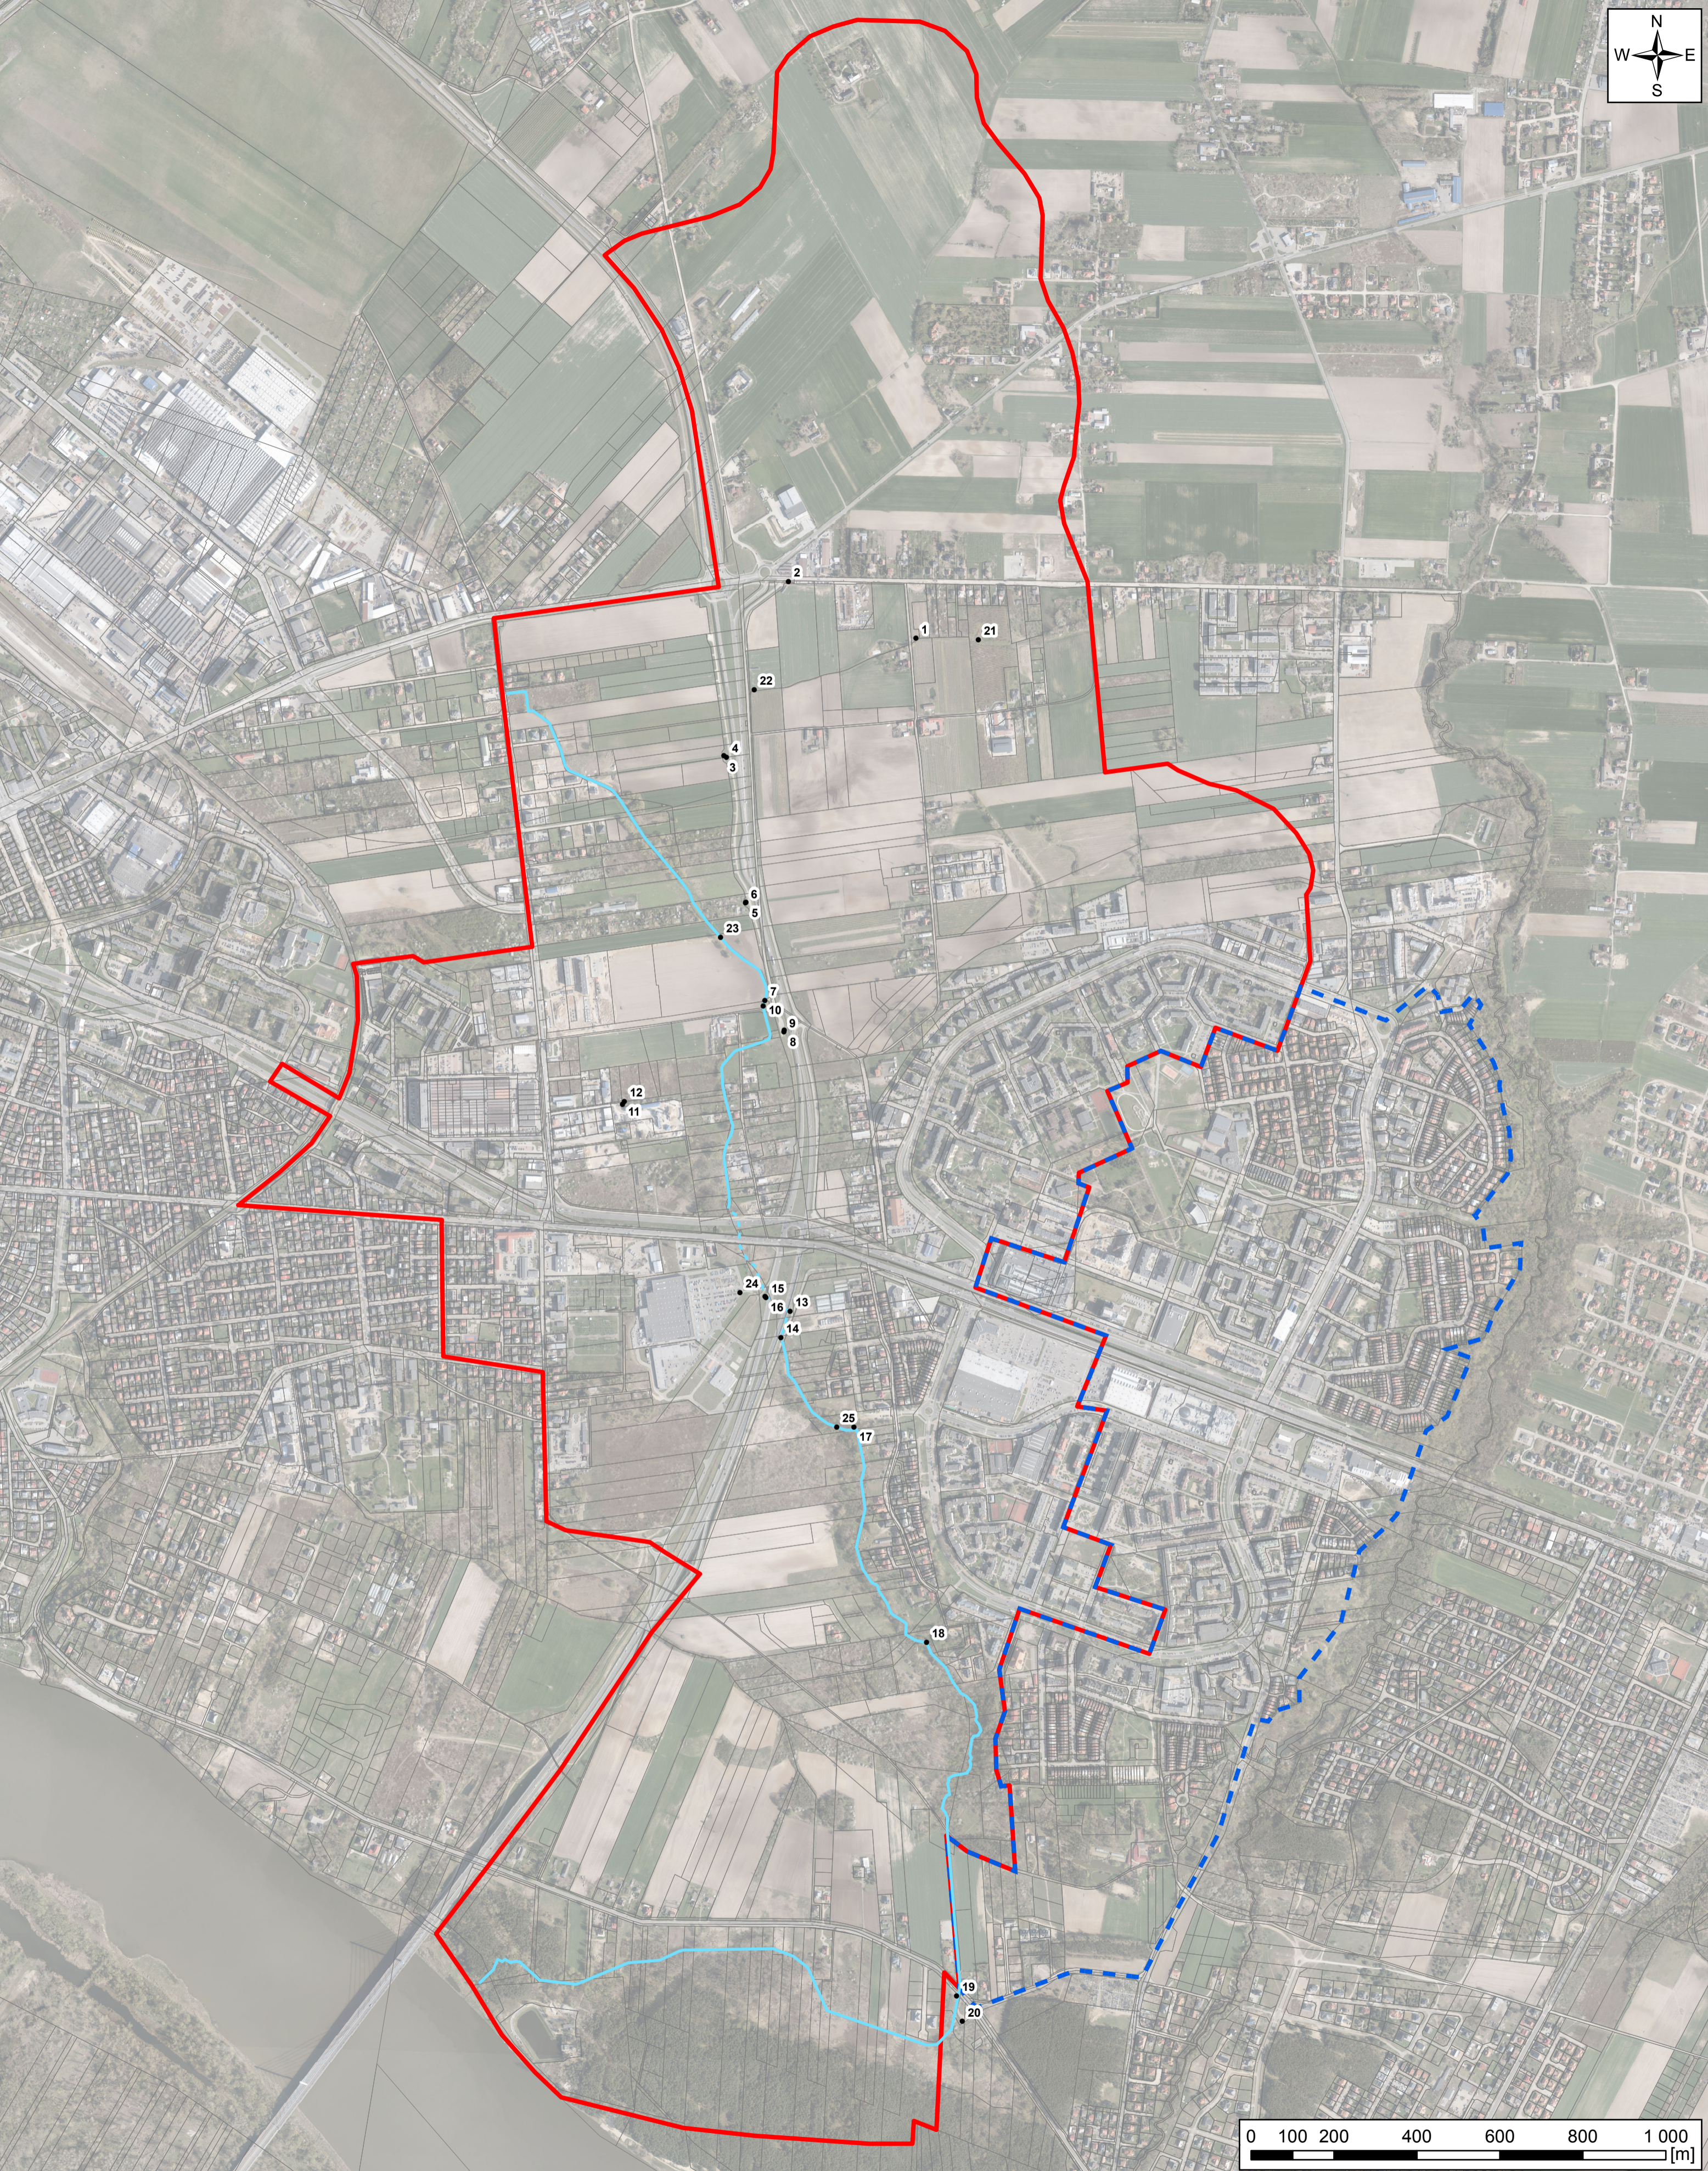

Mapa wylotów z kanalizacji i drenażu ciężących do zlewni Małej Rosicy

Legenda

- wyloty z kanalizacji i drenażu ciężące do zlewni Małej Rosicy
- Mała Rosica
- - - - Mała Rosica - przepływ podziemny
- ▭ zlewnia Małej Rosicy
- - - - zlewnia Oczyszczalni Wschód
- ▭ granice działek ewidencyjnych