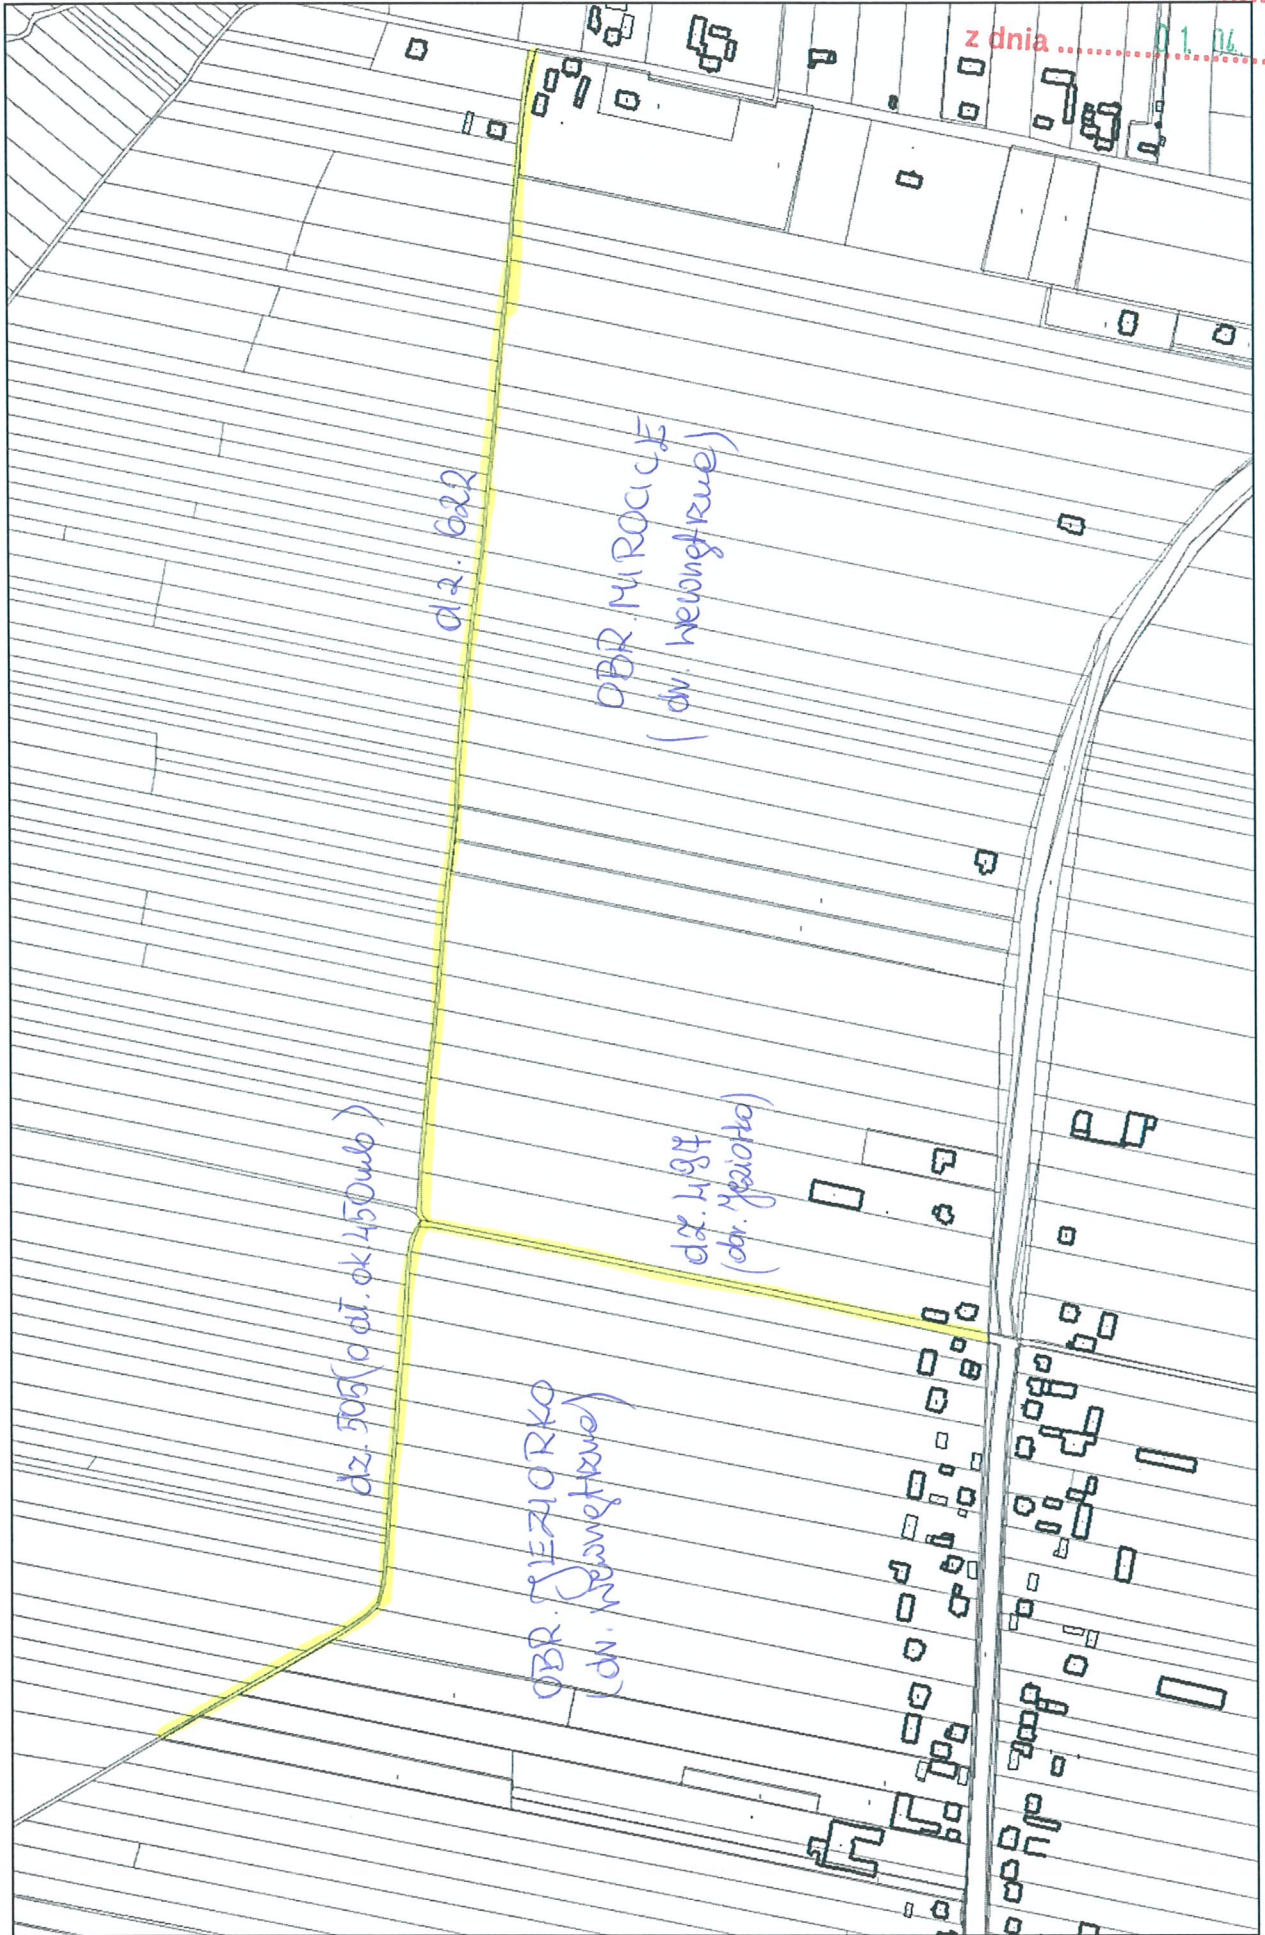

Nowa Słupia - System Informacji Przestrzennej
skala 1 : 1000

Załącznik Nr 2
 ZAPYTANIA OFFEROWEGO
 do umowy Nr RGI.20.241.01.021
 z dnia 01.06.2021

Man data © OpenStreetMap contributors

Nowa Słupia - System Informacji Przestrzennej
skala 1 : 2000

Załącznik Nr 2
ZAPYTAŃIA OFERTOWE
do umowy Nr 18.202
z dnia 01.06.2021

Man files © GeoSystem
Map data © OpenStreetMap contributors

Nowa Słupia - System Informacji Przestrzennej
skala 1 : 2000

Załącznik Nr 4
ZAPYTANIA OFERTOWEGO
do umowy Nr RGJ.70.241.2021
z dnia 01.06.2021

Nowa Słupia - System Informacji Przestrzennej
skala 1 : 5000

Załącznik Nr 6
ZAPYTANIA OFERTOWEGO
do umowy Nr RGI.20.271.186

z dnia 01.04.2021

Nowa Słupia - System Informacji Przestrzennej
skala 1 : 4000

Załącznik Nr 7
ZAPYTANIA OFERTOWEGO
do umowy Nr RC1.20.241.18.2021

z dnia 01.06.2021

Map data © OpenStreetMap contributors

Nowa Słupia - System Informacji Przestrzennej
skala 1 : 5000

Załącznik Nr 9
ZAPYTANIA OFERTOWEGO
do umowy Nr PC1.20.271.182
z dnia 01.06.2021
strona 1