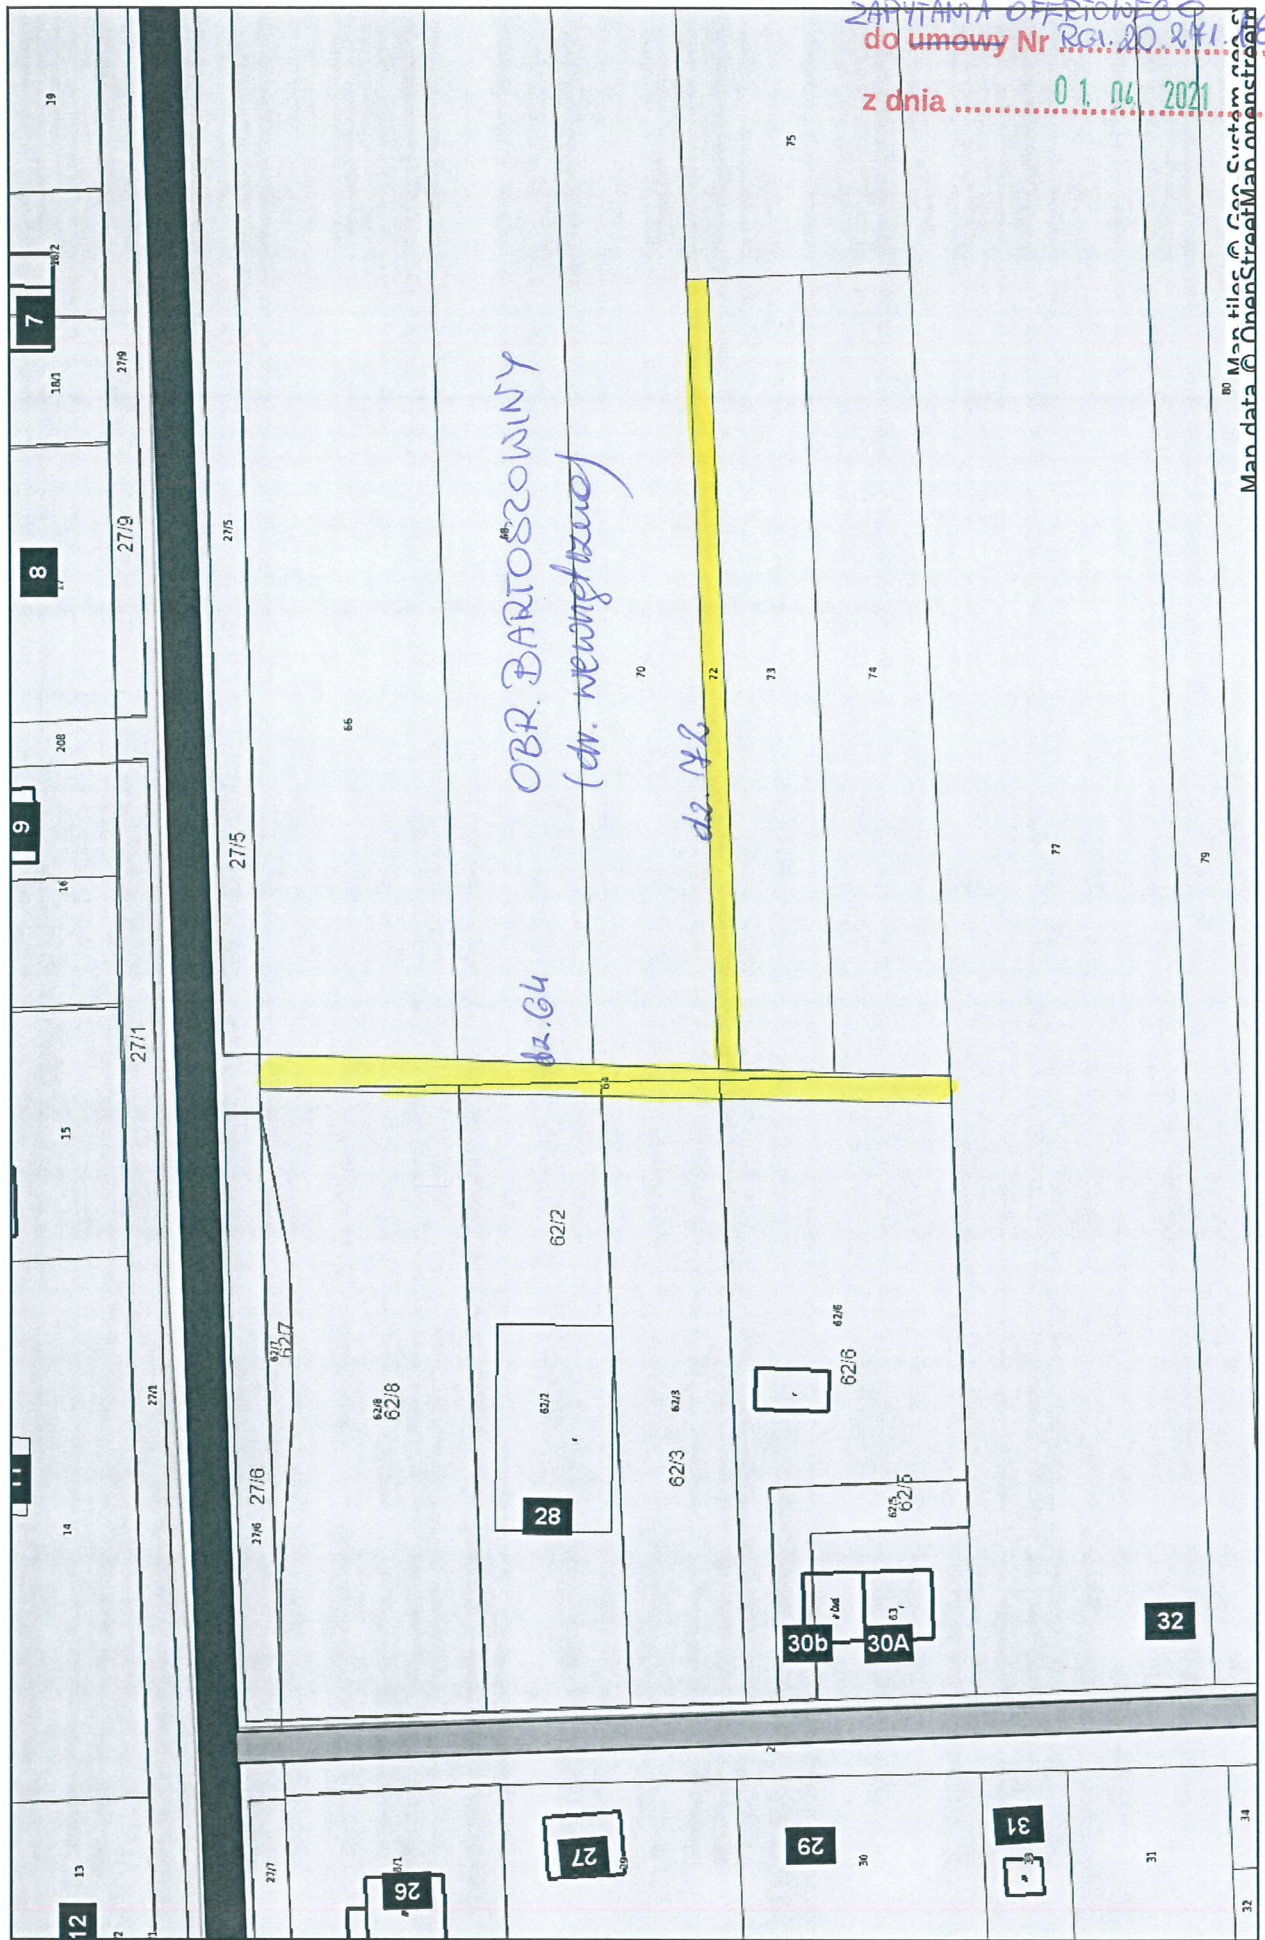

Nowa Słupia - System Informacji Przestrzennej
skala 1 : 1000

Załącznik Nr 2
 ZAPYTANIA OFFEROWEGO
 do umowy Nr RGI.20.241.01.021
 z dnia 01.06.2021

Man data © OpenStreetMap contributors

Nowa Słupia - System Informacji Przestrzennej
skala 1 : 2000

Załącznik Nr 2
ZAPYTAŃIA OFERTOWE
do umowy Nr 18.202
z dnia 01.06.2021

Man files © GeoSystem
Map data © OpenStreetMap contributors

Nowa Słupia - System Informacji Przestrzennej
skala 1 : 2000

Załącznik Nr 4
ZAPYTANIA OFERTOWEGO
do umowy Nr RGJ.70.241.2021
z dnia 01.06.2021

Nowa Słupia - System Informacji Przestrzennej
skala 1 : 5000

Załącznik Nr 6
ZAPYTANIA OFERTOWEGO
do umowy Nr RGI.20.271.186

z dnia 01.04.2021

Nowa Słupia - System Informacji Przestrzennej
skala 1 : 4000

Załącznik Nr 7
ZAPYTANIA OFERTOWEGO
do umowy Nr RC1.20.241.18.2021

z dnia 01.06.2021

Map data © OpenStreetMap contributors

Nowa Słupia - System Informacji Przestrzennej
skala 1 : 5000

Załącznik Nr 9
ZAPYTANIA OFERTOWEGO
do umowy Nr PC1.20.271.182
z dnia 01.06.2021
strona 1