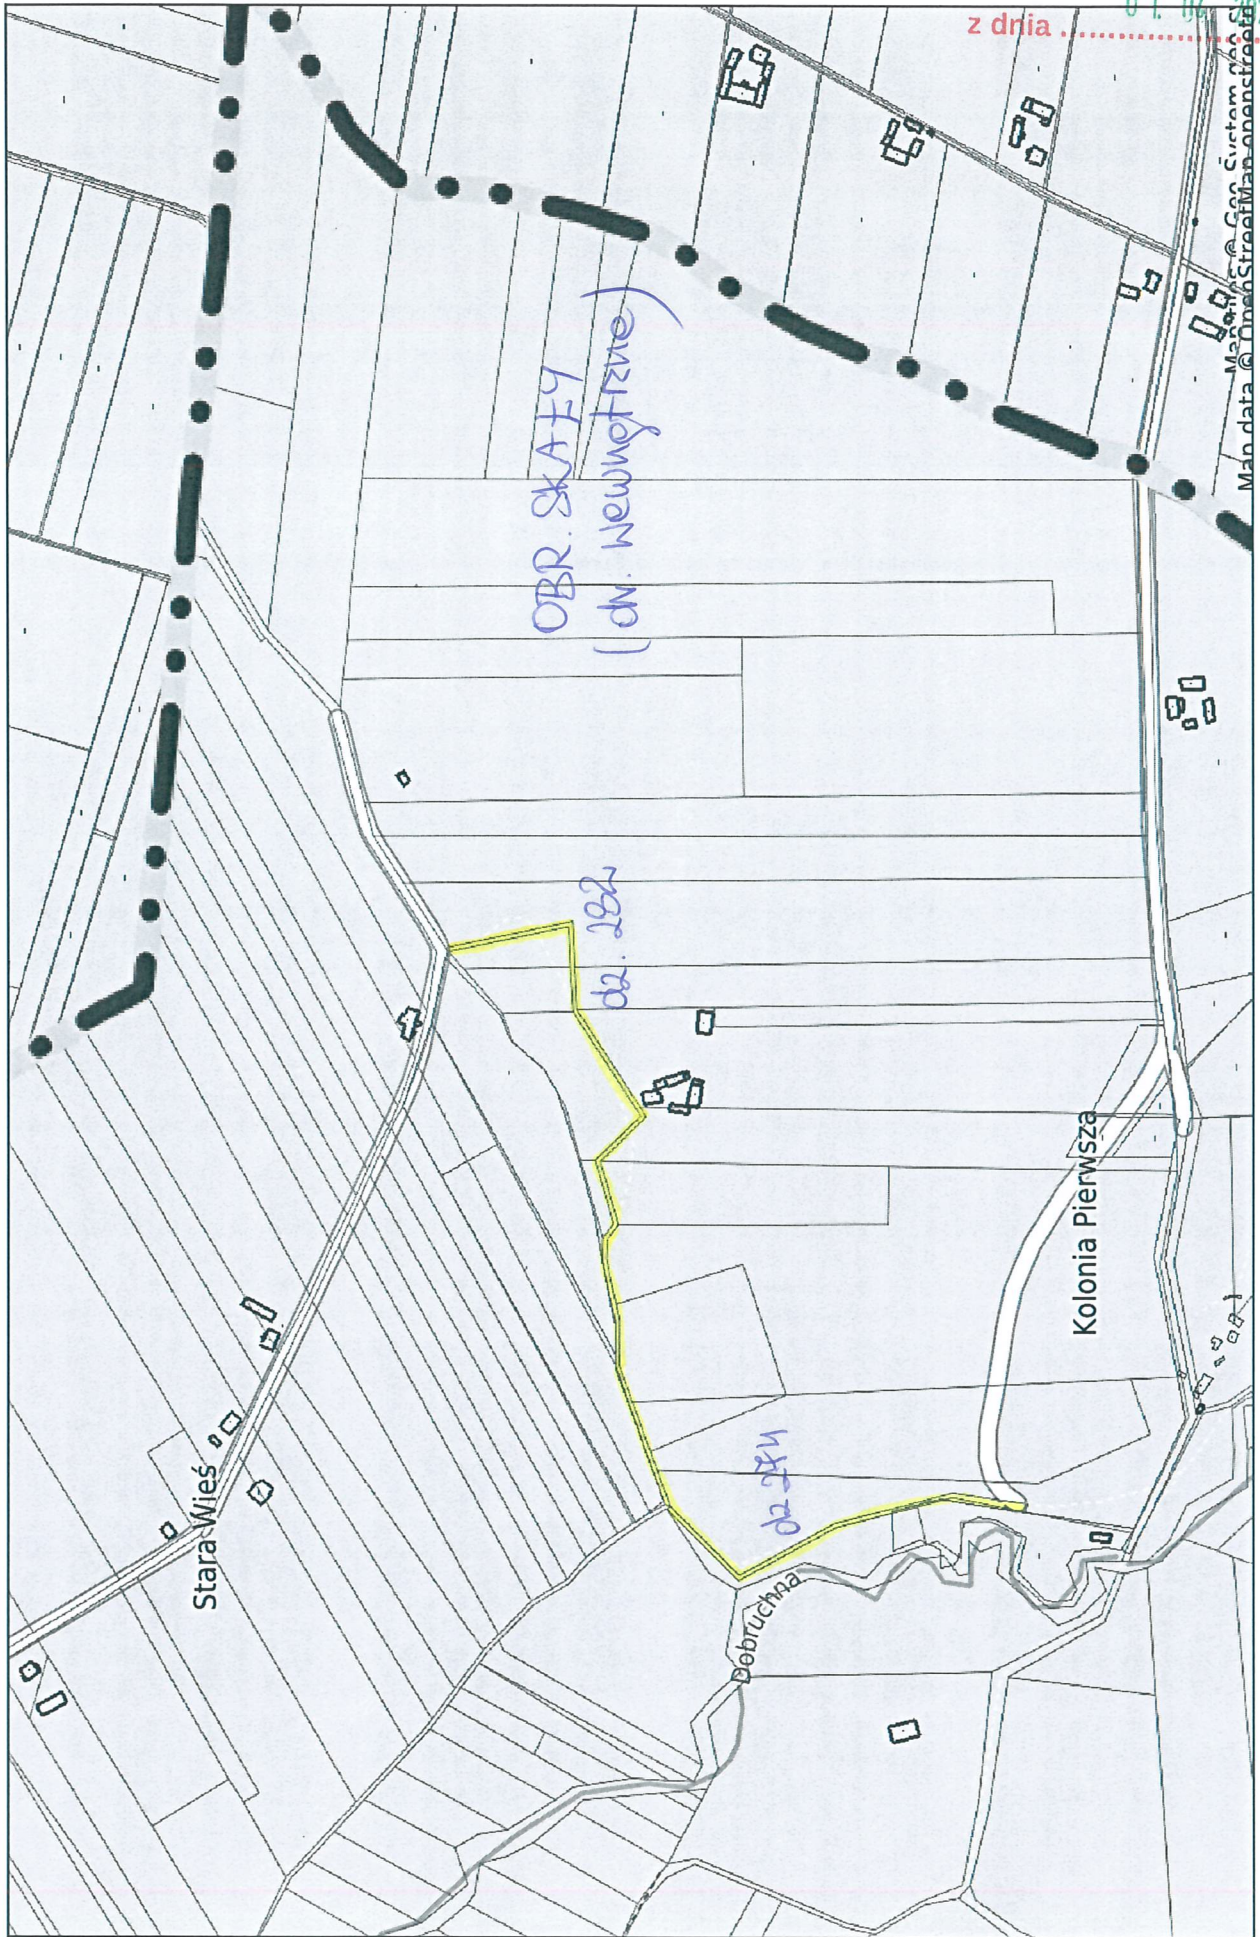

Nowa Słupia - System Informacji Przestrzennej
skala 1 : 5000

Załącznik Nr 6
ZAPYTANIA OFERTOWEGO
do umowy Nr RGI.20.271.186

z dnia 01.04.2021