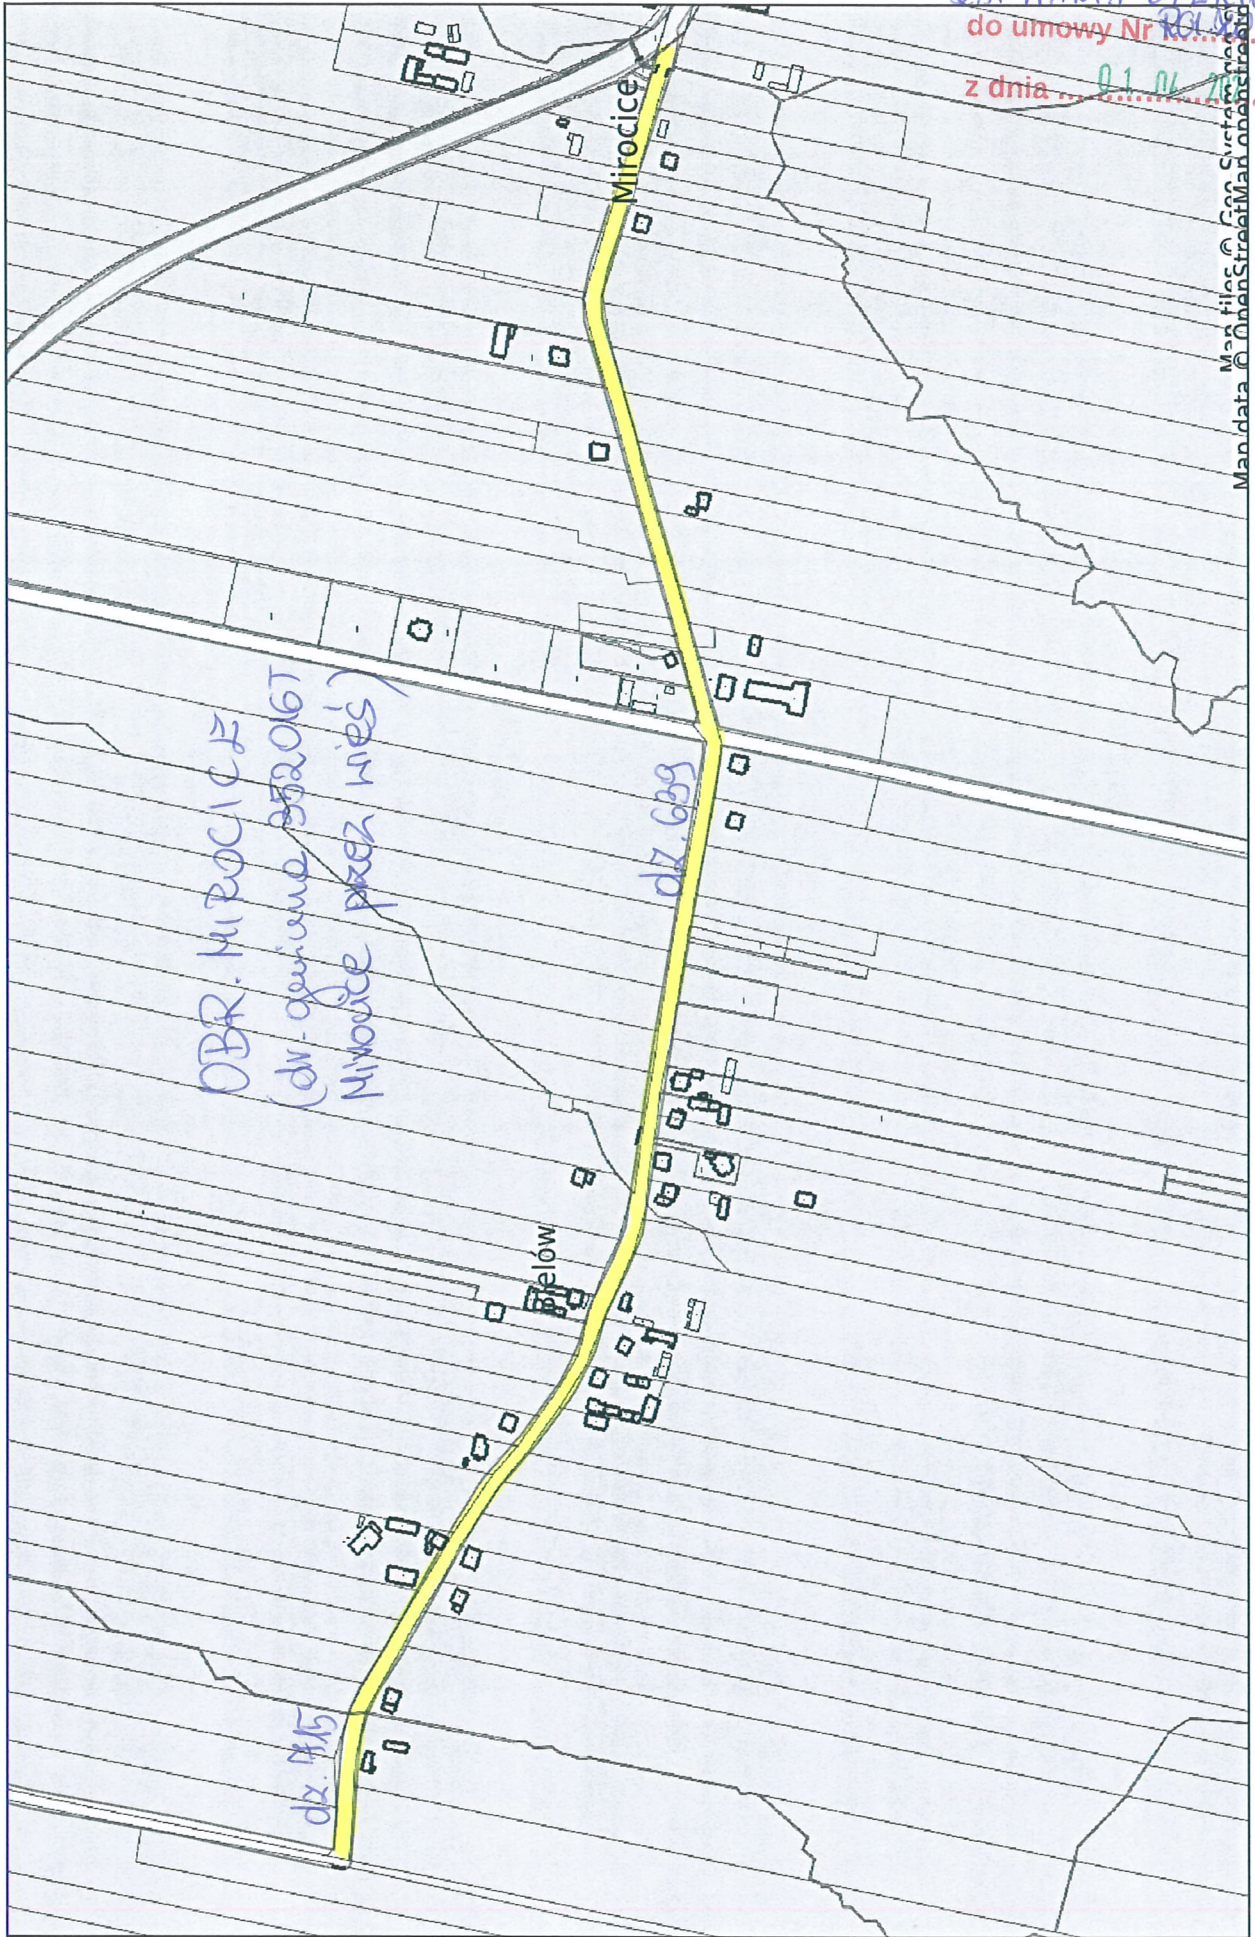

Nowa Słupia - System Informacji Przestrzennej
skala 1 : 1000

Załącznik Nr 2
 ZAPYTANIA OFFEROWEGO
 do umowy Nr RGI.20.241.01.021
 z dnia 01.06.2021

Man data © OpenStreetMap contributors

Nowa Słupia - System Informacji Przestrzennej
skala 1 : 2000

Załącznik Nr 2
ZAPYTAŃIA OFERTOWE
do umowy Nr 18.202
z dnia 01.06.2021

Man files © GeoSystem
Map data © OpenStreetMap contributors

Nowa Słupia - System Informacji Przestrzennej
skala 1 : 2000

Załącznik Nr 4
ZAPYTANIA OFERTOWEGO
do umowy Nr RGJ.70.241.2021
z dnia 01.06.2021

Map tiles © Geo System geo s
Map data © OpenStreetMap openstreet

Nowa Słupia - System Informacji Przestrzennej

skala 1 : 5000

Załącznik Nr
ZAPYTANIA OFERTOWEGO
do umowy Nr
z dnia ... 01.01.2021 ...

Manifdata © OpenStreetMap contributors
Map files © GDDK Surtak

z dnia 01.06.2021

Map data © OpenStreetMap contributors

Nowa Słupia - System Informacji Przestrzennej
skala 1 : 5000

Załącznik Nr 9
ZAPYTANIA OFERTOWEGO
do umowy Nr PC1.20.271.182
z dnia 01.06.2021
strona 1