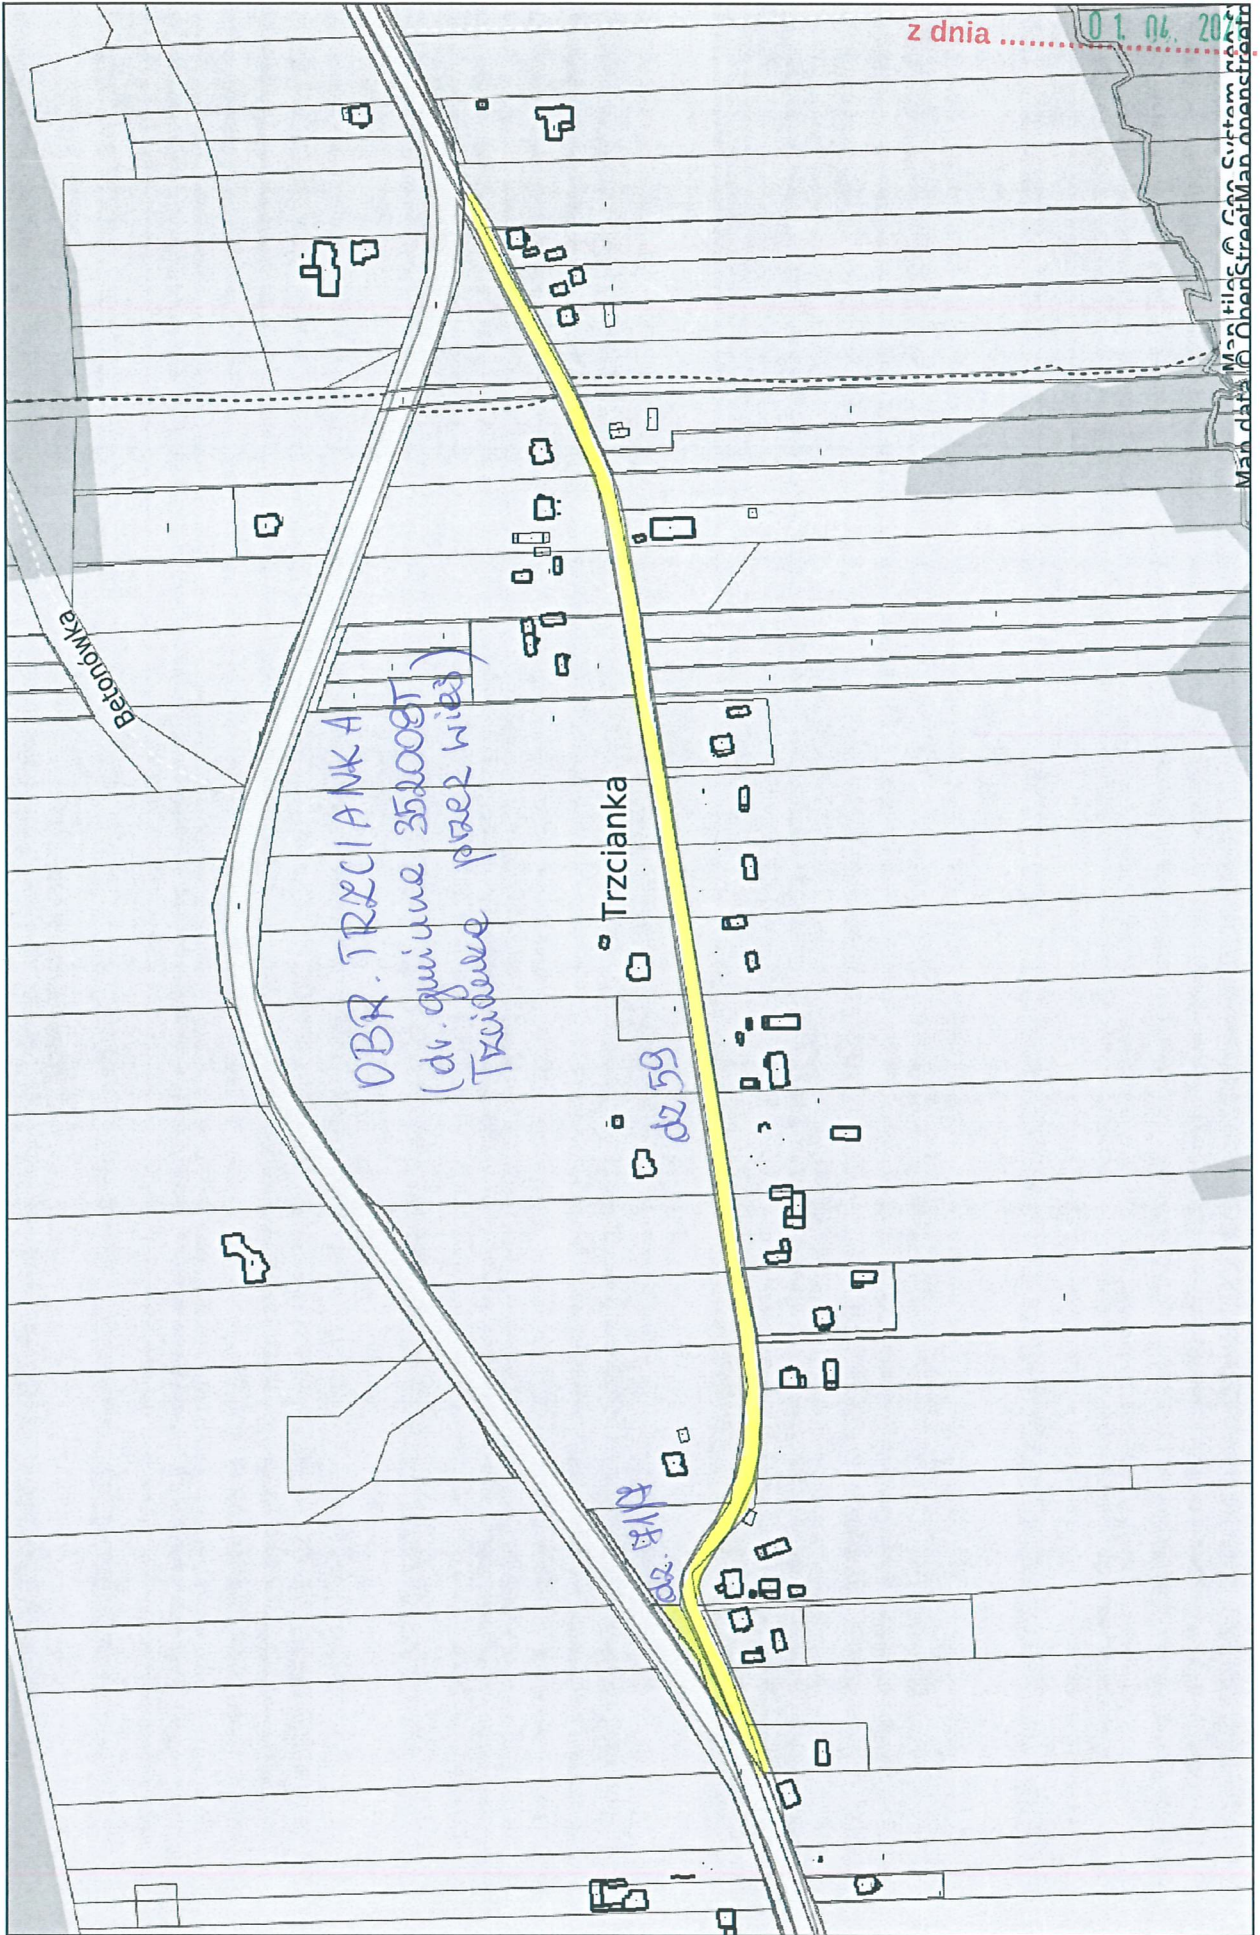

Nowa Słupia - System Informacji Przestrzennej
skala 1 : 1000

Załącznik Nr 2
 ZAPYTANIA OFFEROWEGO
 do umowy Nr RGI.20.241.01.021
 z dnia 01.06.2021

Man data © OpenStreetMap contributors

Nowa Słupia - System Informacji Przestrzennej
skala 1 : 2000

Załącznik Nr 2
ZAPYTAŃIA OFERTOWE
do umowy Nr 18.202
z dnia 01.06.2021

Man files © GeoSystem
Map data © OpenStreetMap contributors

Nowa Słupia - System Informacji Przestrzennej
skala 1 : 2000

Załącznik Nr 4
ZAPYTANIA OFERTOWEGO
do umowy Nr RGJ.70.241.2021
z dnia 01.06.2021

Nowa Słupia - System Informacji Przestrzennej
skala 1 : 5000

Załącznik Nr 6
ZAPYTANIA OFERTOWEGO
do umowy Nr RGI.20.271.186

z dnia 01.04.2021

Nowa Słupia - System Informacji Przestrzennej
skala 1 : 4000

Załącznik Nr 7
ZAPYTANIA OFERTOWEGO
do umowy Nr RC1.20.241.18.2021

z dnia 01.06.2021

Map data © OpenStreetMap contributors

Nowa Słupia - System Informacji Przestrzennej
skala 1 : 5000

Załącznik Nr 9
ZAPYTANIA OFERTOWEGO
do umowy Nr PC1.20.271.182
z dnia 01.06.2021
strona 1