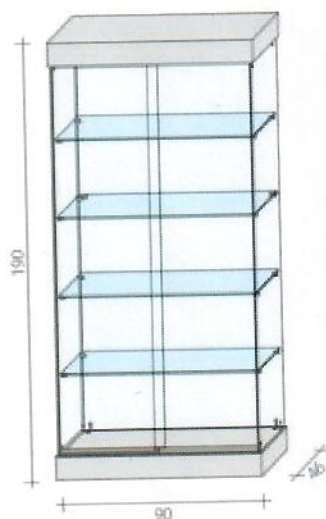

SPECYFIKACJA

GABLOTA SZKLANA: do ekspozycji trofeów sportowych, pamiątek, itp.

- Wymiary L x W x H : 90 x 46 x 190 [cm]
- Płyta laminowana: Grubość 18 mm, okleinowana, czarna
- Szkło wykończenie krawędzi: Float polerowany TRAPEZ,
- 4 półki – możliwość regulacji rozmieszczenia półek, lub możliwość wyjęcia półki
- Oświetlenie – boczne ledowe 5 punktowe
- Drzwi szklane przesuwne, posiadające zamykanie na klucz
- Regulatory poziomu w podstawie mebla.