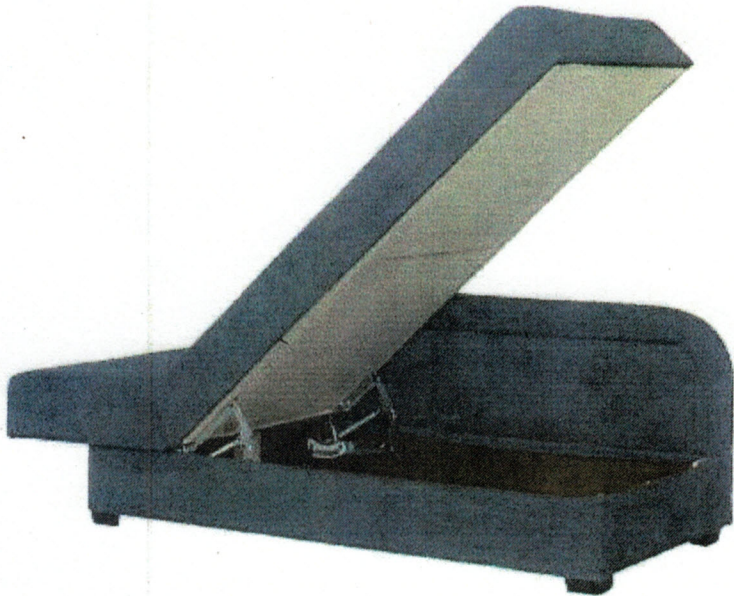

Zainstalowane są naczynia

KOMODA Z DRZWIAMI I SZUFLADAMI szt.1

Kolor : dąb sonoma

Czarne uchwyty

Wymiary : wys. 90 cm x szer. 120 cm x głęb. 42 cm

Zawiasy samodomykające się

SZAFKA JEDNODRZWIOWA OTWIERANA
Z 2 SZUFLADAMI I PÓŁKĄ WEWNĘTRZNĄ ORAZ DRĄŻKIEM NA WIESZAKI

Kolor: dąb sonoma

Wymiary: 200 cm x 50 cm x 50 cm
wzrost. szer. głęb.

Zawieszki: samoczynnie się,

SZAFKA NOCNA NA KÓŁKACH Z SZUFLADAMI

Wymiary: 60cm x 40cm x 40cm
wys. szer. wys.

Kolor: dąb sonoma

Zawiasy samodomykające się

Szt. 7

Tapczan jednoosobowy szt.3

Szerokość ± 205

Wysokość ± 40

Głębokość ± 87

Tkanina: odporna na płowienie, trudnopalna, odporna na uszkodzenia mechaniczne, plamoodporna, w technologii ograniczającej wchłanianie cieczy w strukturę materiału
Gramatura 360g/m², odporność na światło: 6, ścieralność : min 60000

Ze wspomaganie otwierania

Kolorystyka do uzgodnienia

Powierzchnia przeznaczona do spania o wymiarze ± 205 × 90 cm. Pianka HR wykorzystana do materaca musi być odporna na odkształcenia i dodatkowo wzmocniona pasami napinającymi, które sprawiają, że materac błyskawicznie wraca do swej pierwotnej formy.