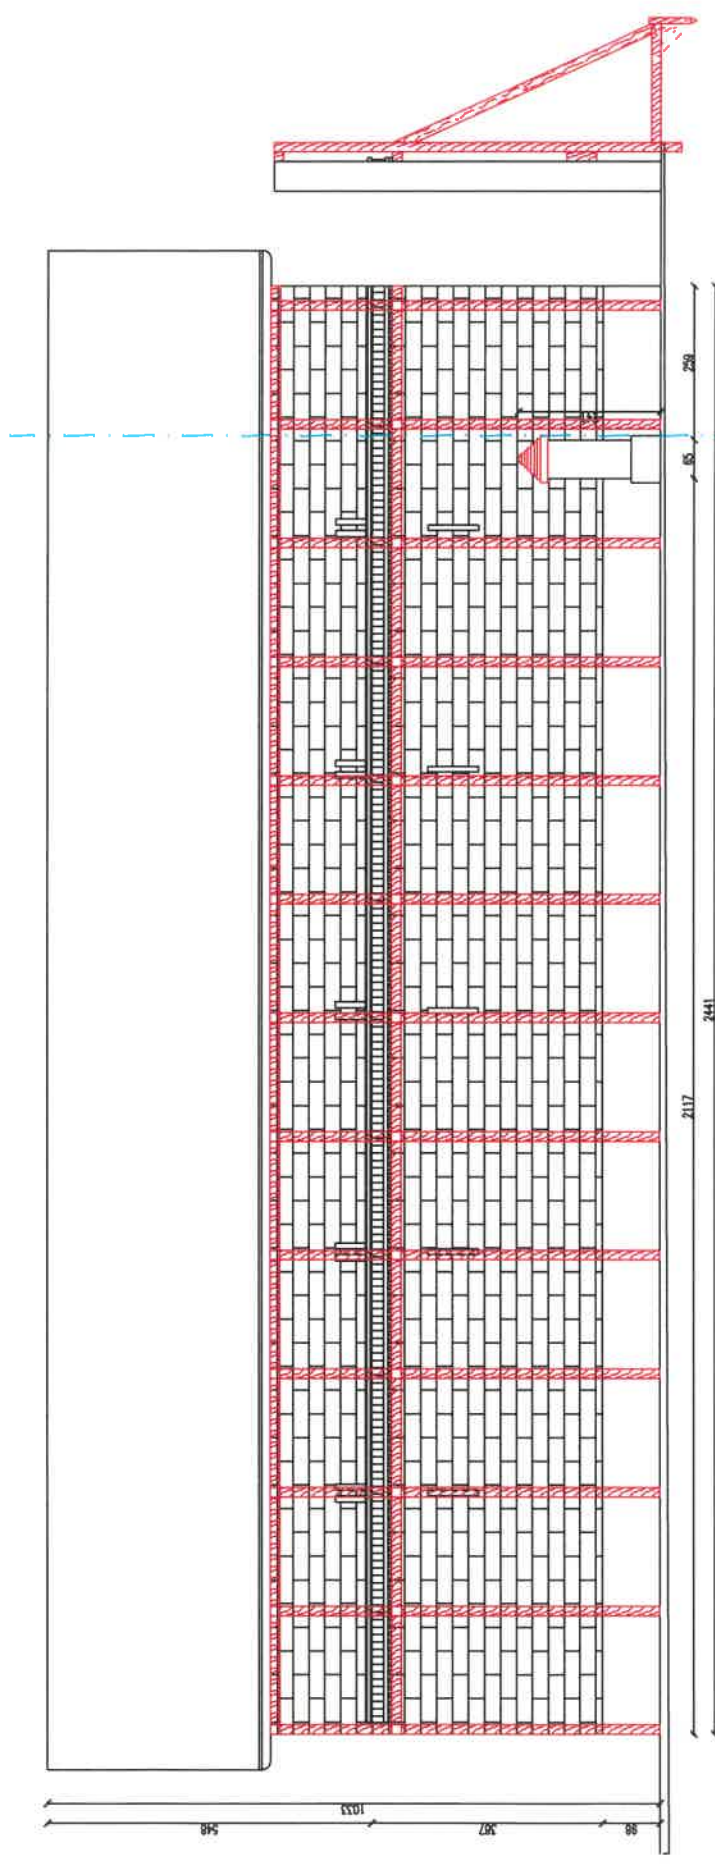

22m

- SPECIFIC
NARRATIVE

22m

- POSSIBLE
SCENARY

STO 018

DZ. NR 443/5 | DZ. NR 448/9

WIDOK Z BOKU

PROJEKCYJA TYMCZASOWEGO ZABEZPIECZENIA ŚCIANY ZACHODNIEJ STODÓŁY W KULICACH