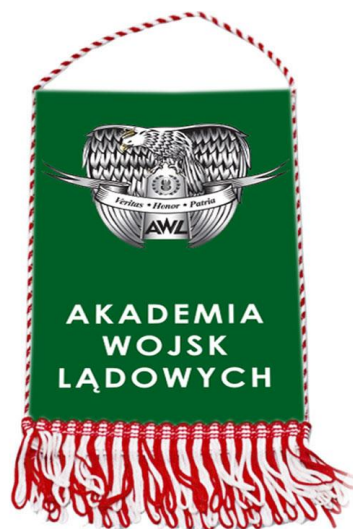

Proporczyk prostokątny, dwustronny, o wymiarach: szerokość 130mm, wysokość 200mm.

Strona 1: Jednolite tło (zieleń), godło AWL, napis: AKADEMIA WOJSK LĄDOWYCH (wyrazy w osobnych wierszach), kolor biały, czcionka: Century Gothic (BOLD), rozmiar 49 pt, światło 75,
Strona 2: Polska flaga w orientacji pionowej – lewa strona: biel, prawa strona: czerwień;

Wykończenie / sposób obszycia: dwukolorowy (skręcany) ozdobny sznureczek (kolory: biel, czerwień), min. Φ ok.4mm, dwukolorowe frędzle (kolory: biel, czerwień);

Mocowanie: dwukolorowy (skręcany) ozdobny sznureczek (kolory: biel, czerwień), min. Φ ok.4mm;