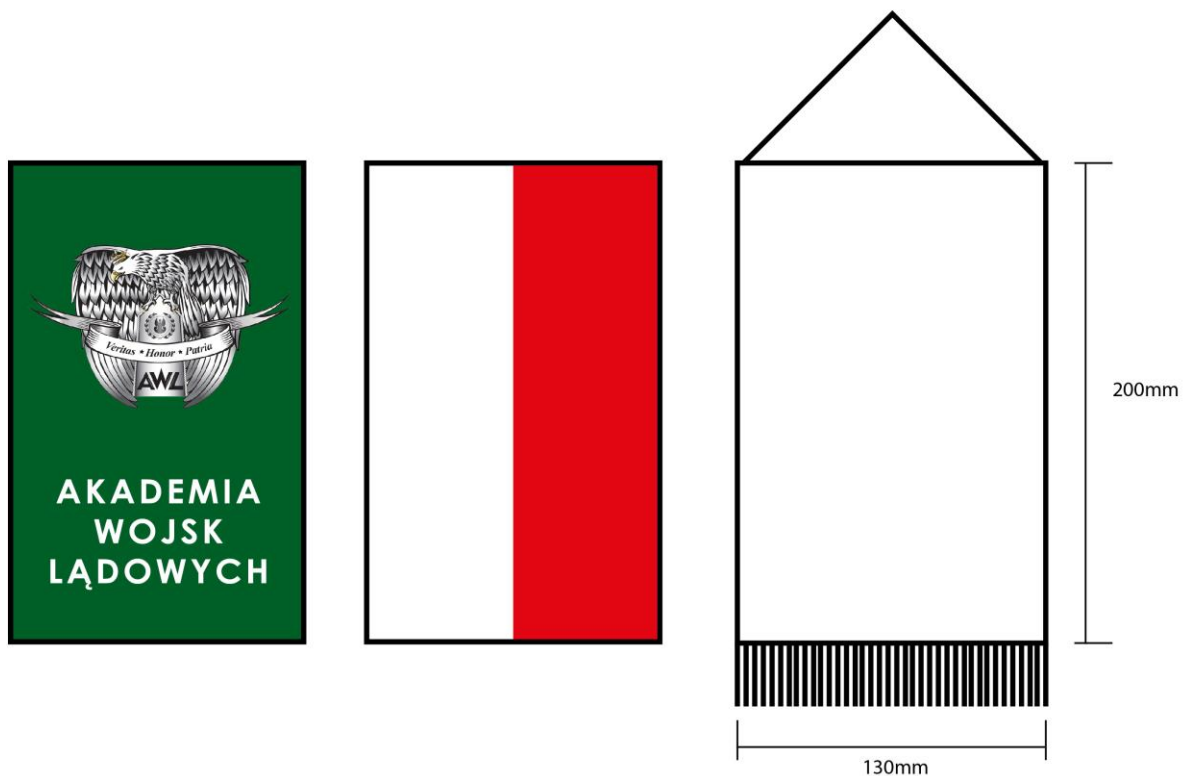

Proporczyk prostokątny, dwustronny, o wymiarach: szerokość 130mm, wysokość 200mm.

Strona 1: Jednolite tło (zieleń), godło AWL, napis: AKADEMIA WOJSK LĄDOWYCH (wyrazy w osobnych wierszach), kolor biały, czcionka: Century Gothic (BOLD), rozmiar 49 pt, światło 75,
Strona 2: Polska flaga w orientacji pionowej – lewa strona: biel, prawa strona: czerwień;

Wykończenie / sposób obszycia: dwukolorowy (skręcany) ozdobny sznureczek (kolory: biel, czerwień), min. Φ ok.4mm, dwukolorowe frędzle (kolory: biel, czerwień);

Mocowanie: dwukolorowy (skręcany) ozdobny sznureczek (kolory: biel, czerwień), min. Φ ok.4mm;

Materiał: Poliester + Karton