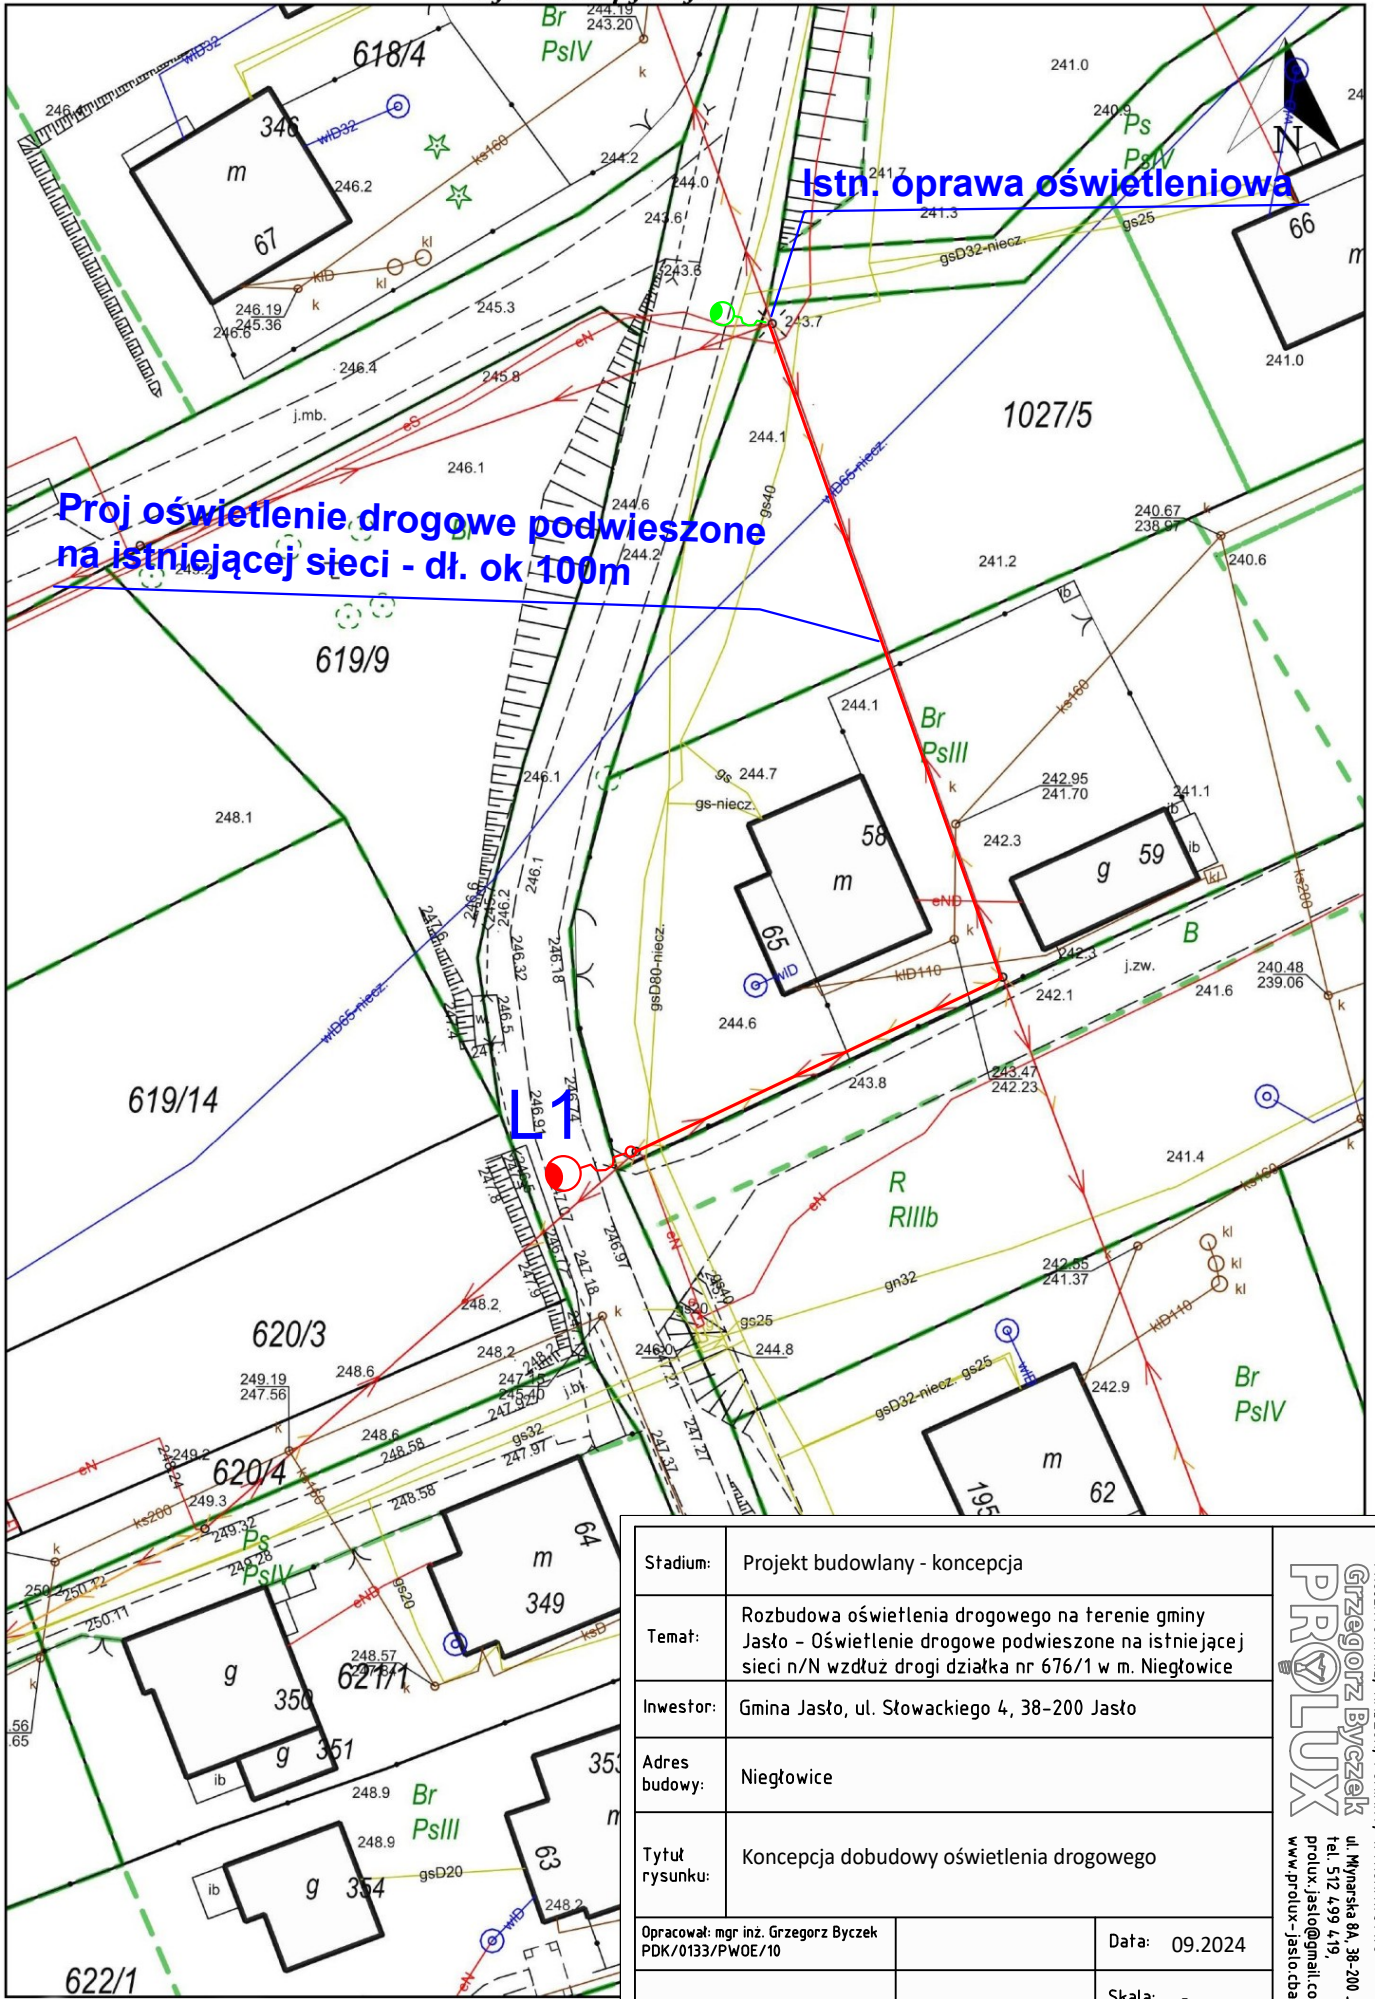

Wydruk mapy z systemu WebEWID

Stadium:	Projekt budowlany - koncepcja	
Temat:	Rozbudowa oświetlenia drogowego na terenie gminy Jasło - Oświetlenie drogowe podwieszane na istniejącej sieci n/N wzdłuż drogi działka nr 676/1 w m. Niegtowice	
Inwestor:	Gmina Jasło, ul. Słowackiego 4, 38-200 Jasło	
Adres budowy:	Niegtowice	
Tytuł rysunku:	Koncepcja dobudowy oświetlenia drogowego	
Opracował: mgr inż. Grzegorz Byczek PDK/0133/PWOE/10	Data:	09.2024
	Skala:	-
	Nr rys:	3