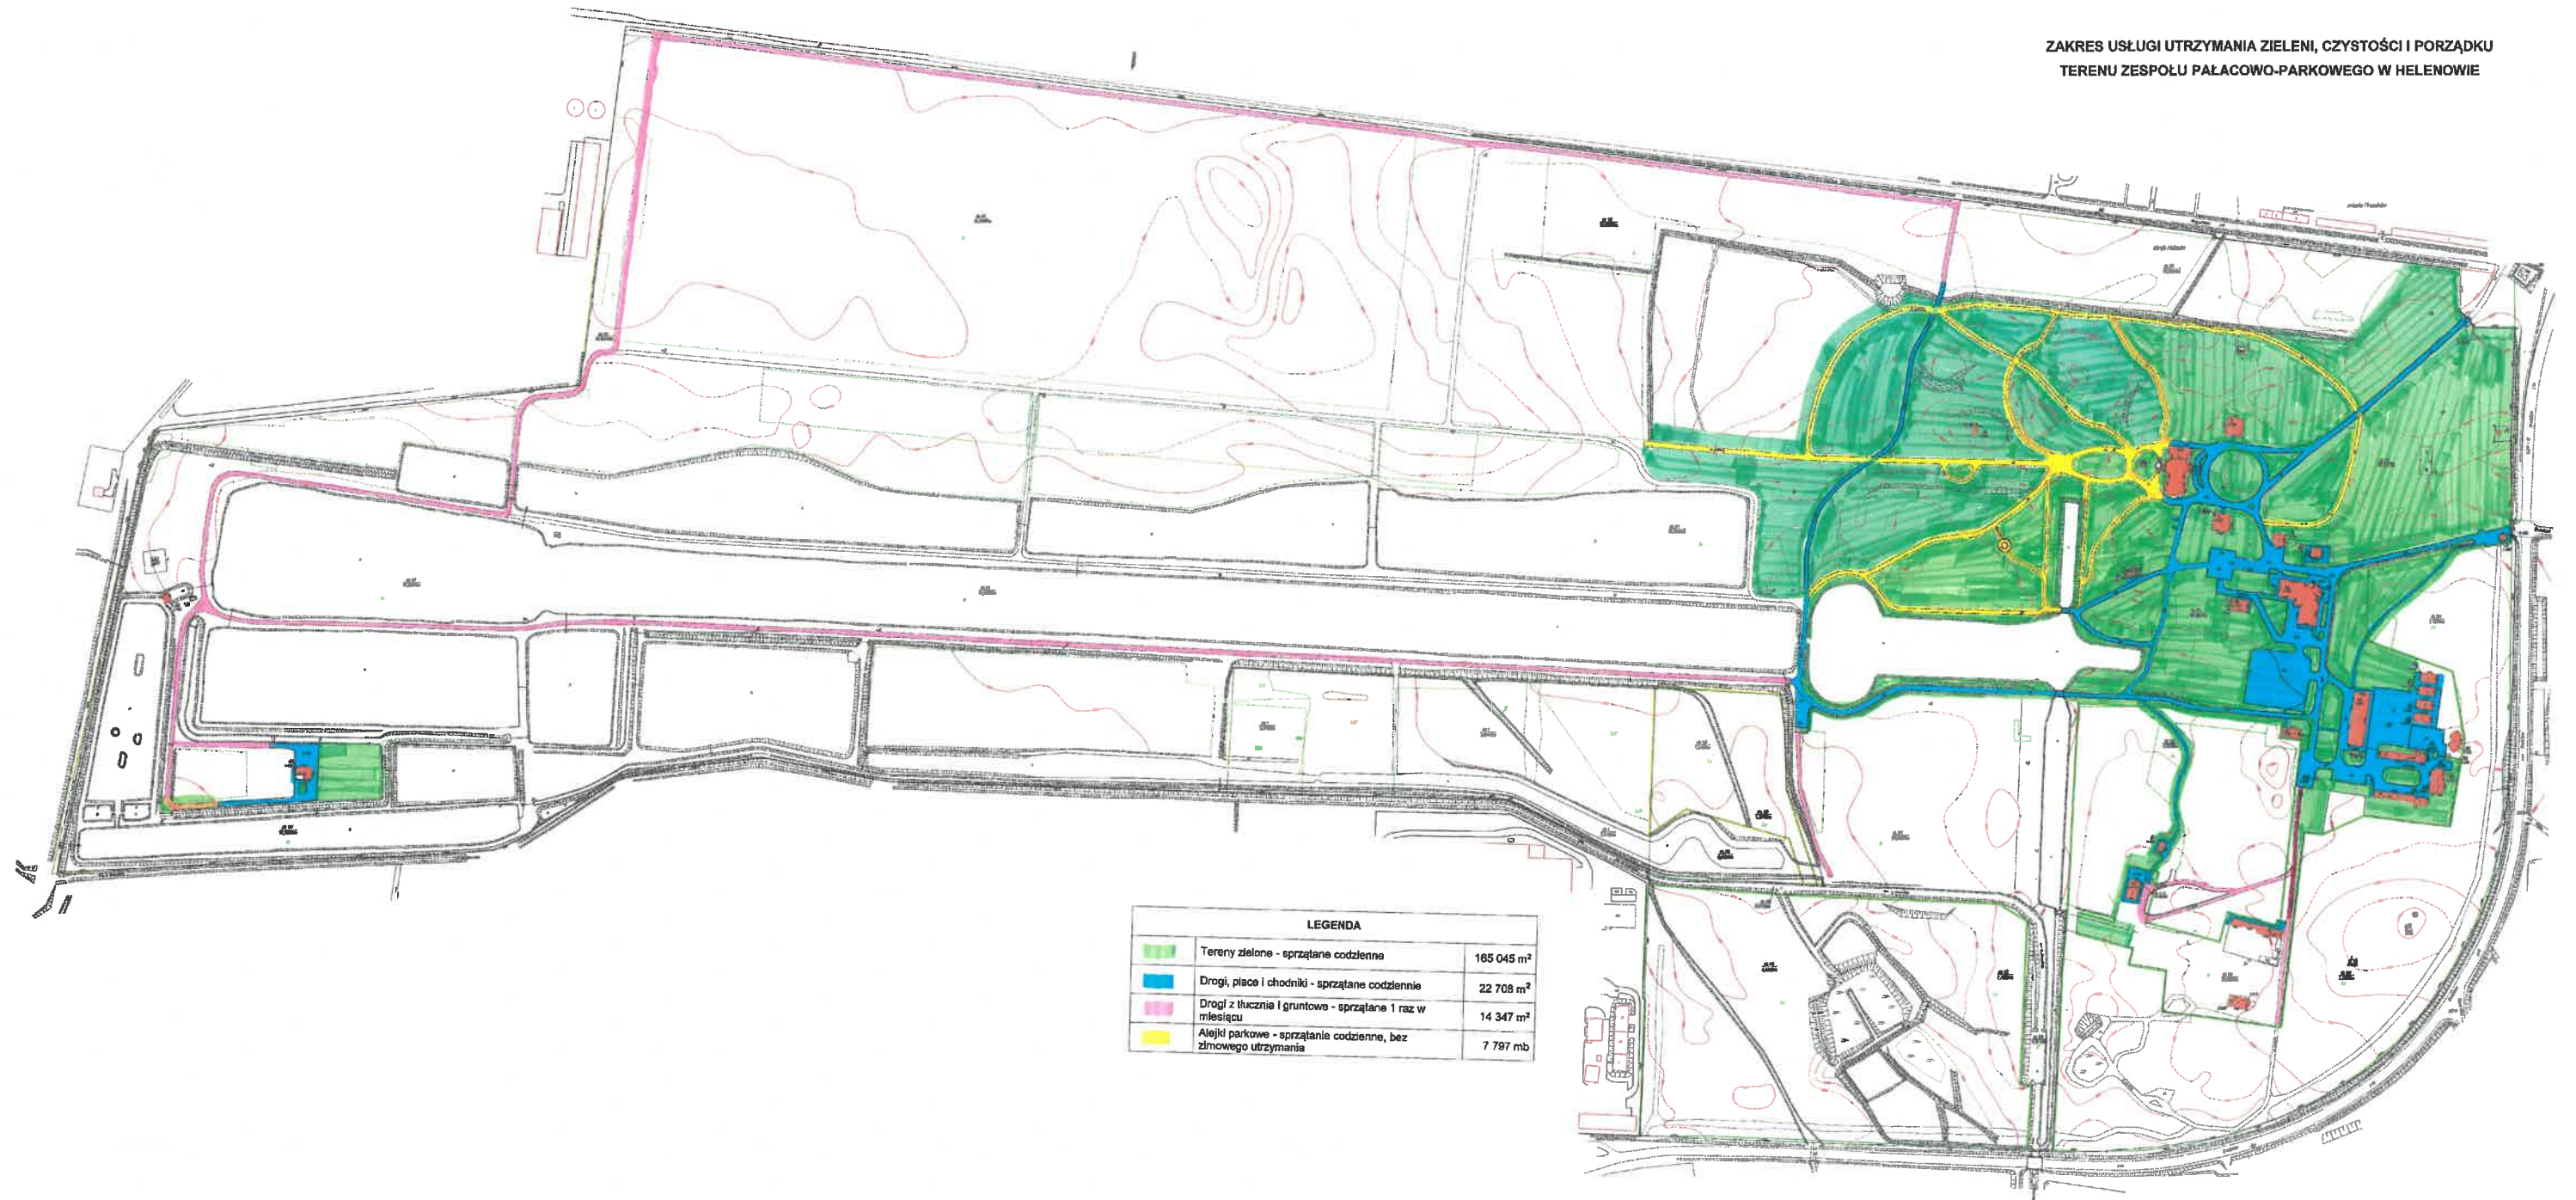

ZAKRES USŁUGI UTRZYMANIA ZIELENI, CZYSTOŚCI I PORZĄDKU  
TERENU ZESPOŁU PALACOWO-PARKOWEGO W HELENOWIE

LEGENDA		
	Tereny zielone - sprzątane codziennie	165 045 m <sup>2</sup>
	Drogi, place i chodniki - sprzątane codziennie	22 708 m <sup>2</sup>
	Drogi z tłucznie i gruntowo - sprzątane 1 raz w miesiącu	14 347 m <sup>2</sup>
	Aleje parkowe - sprzątanie codzienne, bez zimowego utrzymania	7 797 mb