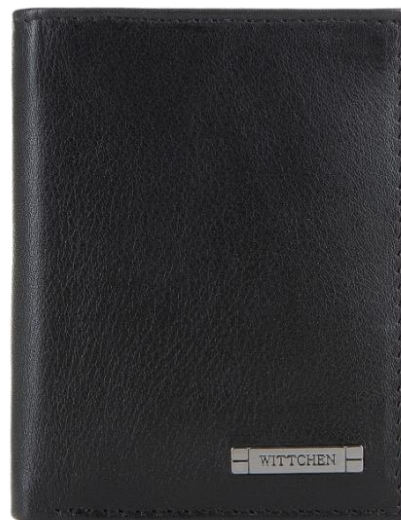

OPIS	ZDJĘCIE POGLĄDOWE
<p><b>1. Plecak męski – 30 szt.</b></p> <ol style="list-style-type: none"> <li>1) Kolor: Czarny, 85% nylon, 15% skóra ekologiczna;</li> <li>2) komora do formatu A4 - zamykana na suwak</li> <li>3) kieszeń mieszcząca urządzenie o maksymalnych wymiarach 26 cm x 36 cm, zabezpieczona elastycznym paskiem</li> <li>4) zapinanym na rzep;</li> <li>5) cztery otwarte kieszenie (w tym jedna na suwak).</li> <li>6) port USB;</li> <li>7) pasek do zaczepienia na uchwyt walizki.</li> <li>8) miękko wyściełane szelki z regulacją;</li> <li>9) zamykany na zamek.</li> </ol> <p><u>Nadruk</u> : termotransferem lub sitodruk - monochromatyczny – logo Bydgoszczy w miejscu uzgodnionym z Wykonawcą</p>	

## 2. Portfel męski – 30 szt.

Portfel męski z naturalnej skóry licowej, składany

- 1) bardzo odporny na zarysowania portfel męski wykonany z miękkiej skóry licowej;
- 2) wyposażony w podszewkę, która blokuje możliwość zdalnego skanowania danych z karty lub innego dokumentu wyposażonego w chipy RFID;
- 3) posiada zdobienie w postaci blaszki z logo w kolorze grafitowym;
- 4) wymiary: 10,5 cm x 8 cm.
- 5) kieszeń na banknoty;
- 6) 7 miejsc na karty kredytowe;
- 7) 2 otwarte kieszenie, w tym jedna z siatki

### 3. Portfel męski – 35 szt.

Portfel męski skórzany z wyjmowanym panelem marki Wittchen

Kolor: czarny

Wewnątrz:

- 1) miejsce na bilon zamykane na suwak
- 2) podwójna kieszka na banknoty
- 3) 4 miejsca na karty kredytowe
- 4) 2 otwarte kieszenie
- 5) wyjmowana wkładka
- 6) 3 miejsca na karty kredytowe
- 7) kieszka przezroczysta.
- 8) herb WITTCHEN wytłoczony na skórze
- 9) zapakowany w ekskluzywne opakowanie
- 10) wymiary: 9cm x 11 cm

#### 4. Portfel damski – 12 szt.

Duży portfel damski - kolekcja Arizona

Kolor: czarny

- 1) 2 kieszenie na banknoty
- 2) kieszka na bilon zamykana na suwak
- 3) 6 miejsc na karty kredytowe
- 4) 3 kieszenie
- 5) pomieści dowód rejestracyjny
- 6) logo – metalowa blaszka z herbem WITTCHEN w kolorze Starego złota
- 7) wymiary: 9cm x 19 cm