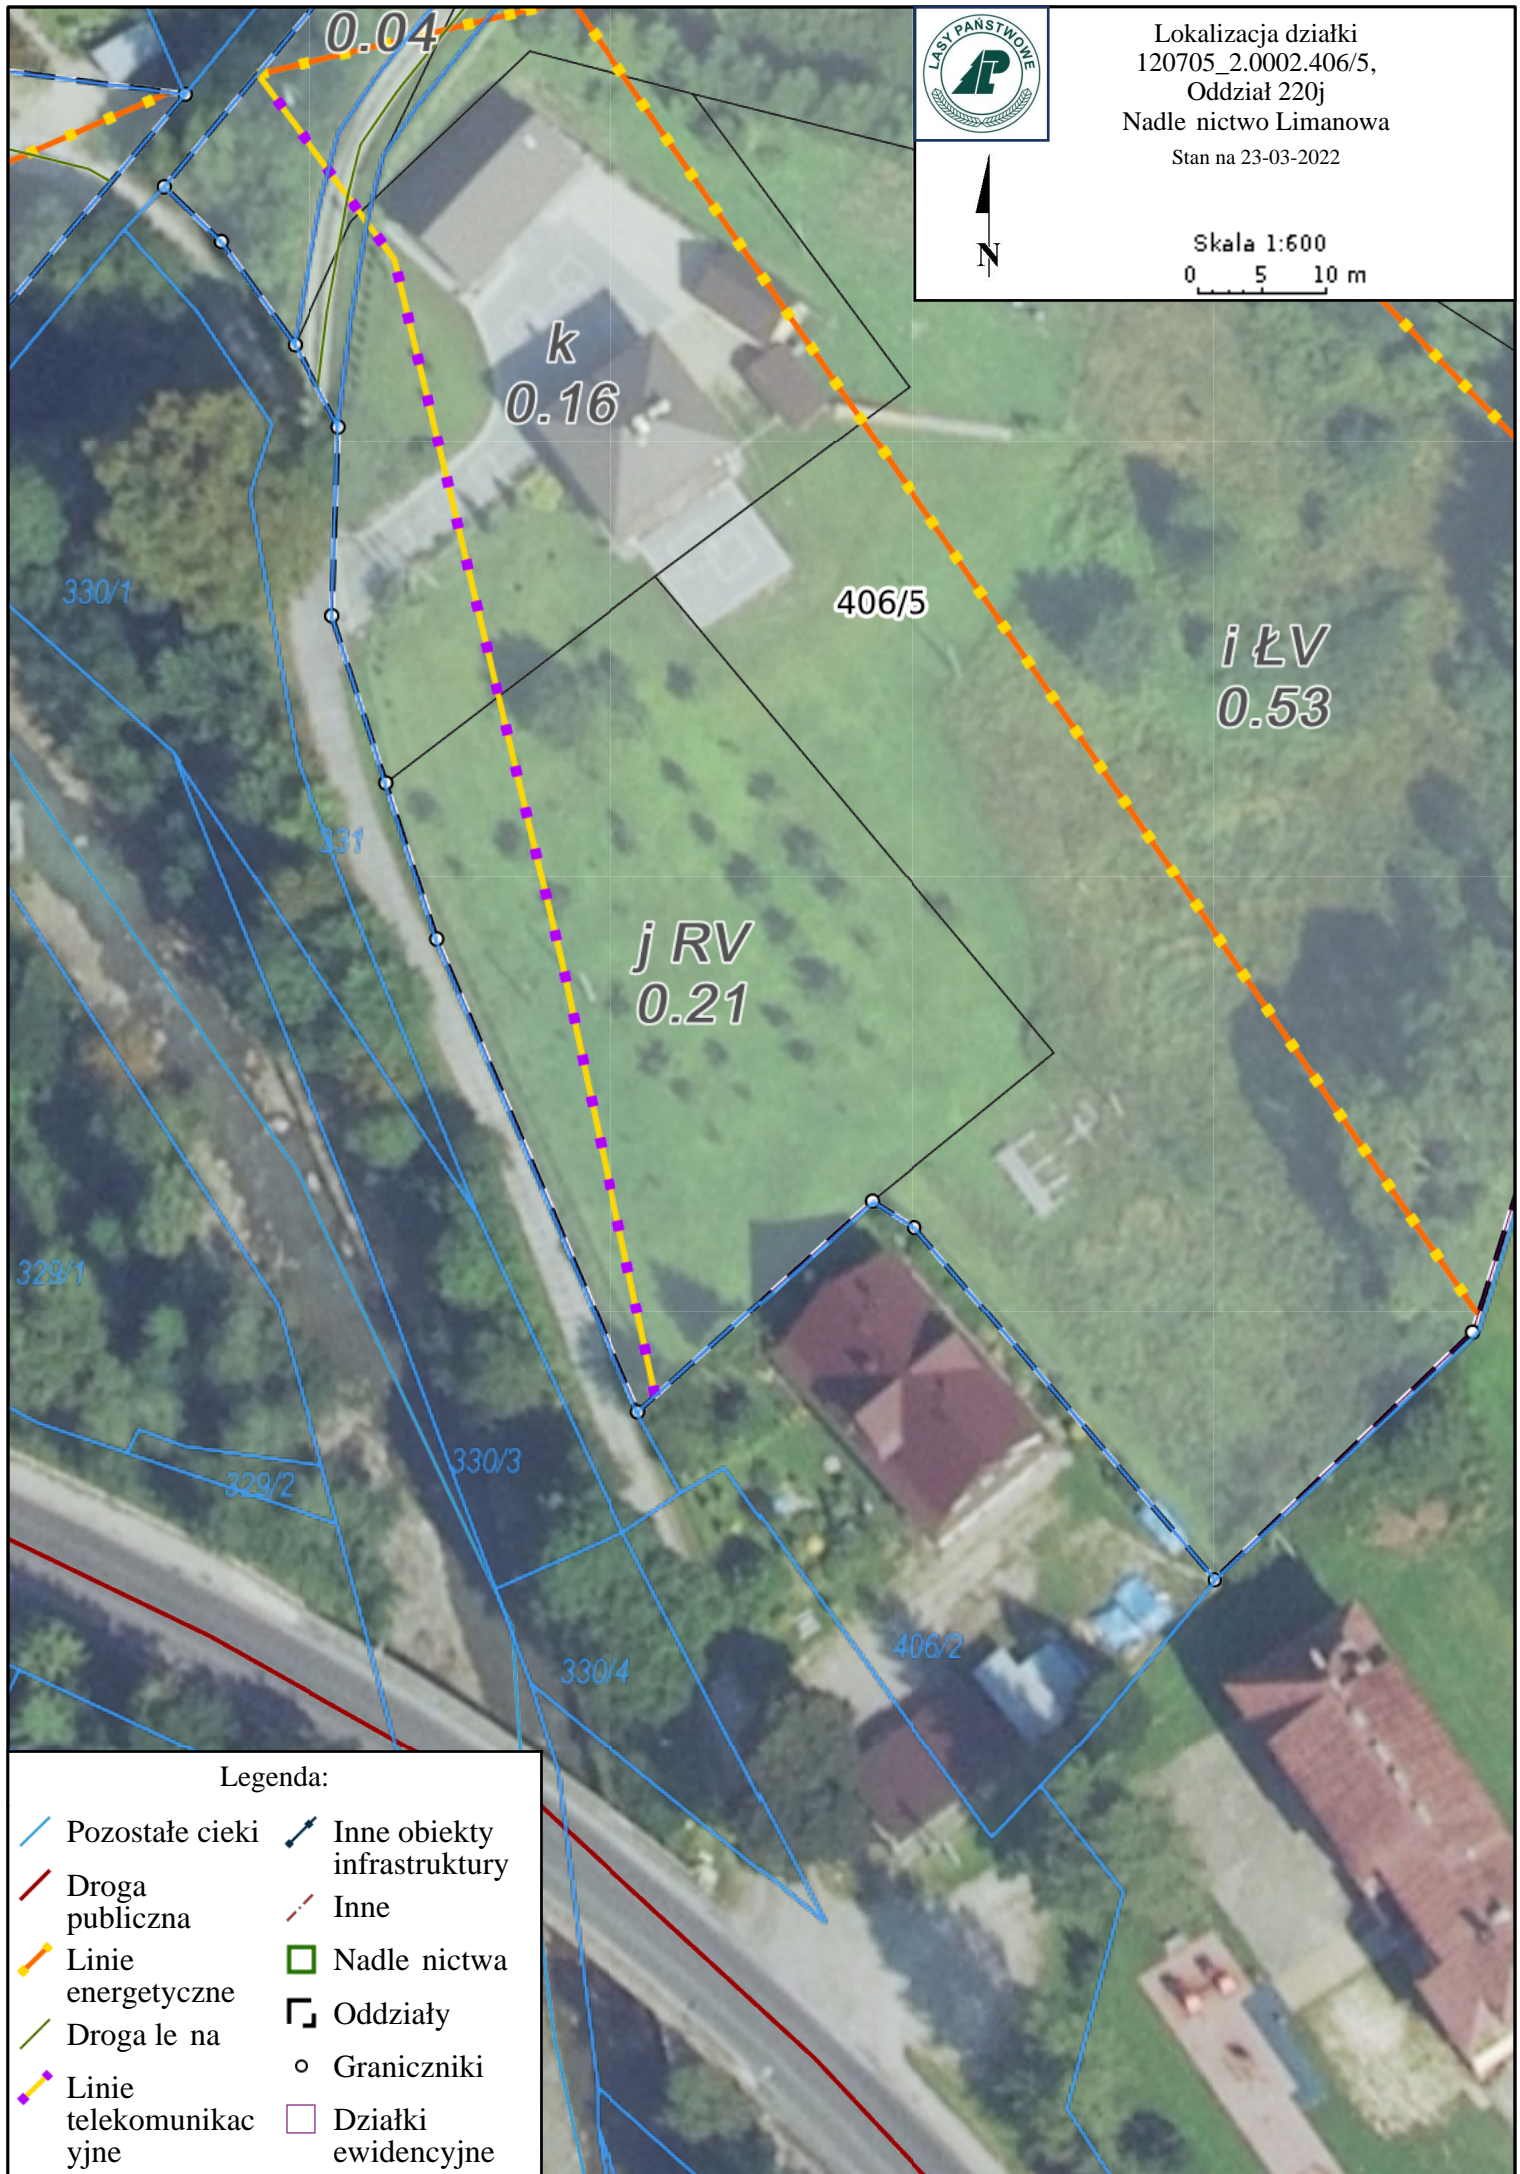

Lokalizacja działki  
120705\_2.0002.406/5,  
Oddział 220j  
Nadleśnictwo Limanowa  
Stan na 23-03-2022

Skala 1:600  
0 5 10 m

Legenda:

- |                         |                             |
|-------------------------|-----------------------------|
| Pozostałe ciek          | Inne obiekty infrastruktury |
| Droga publiczna         | Inne                        |
| Linie energetyczne      | Nadleśnictwa                |
| Droga leśna             | Oddziały                    |
| Linie telekomunikacyjne | Graniczniki                 |
|                         | Działki ewidencyjne         |