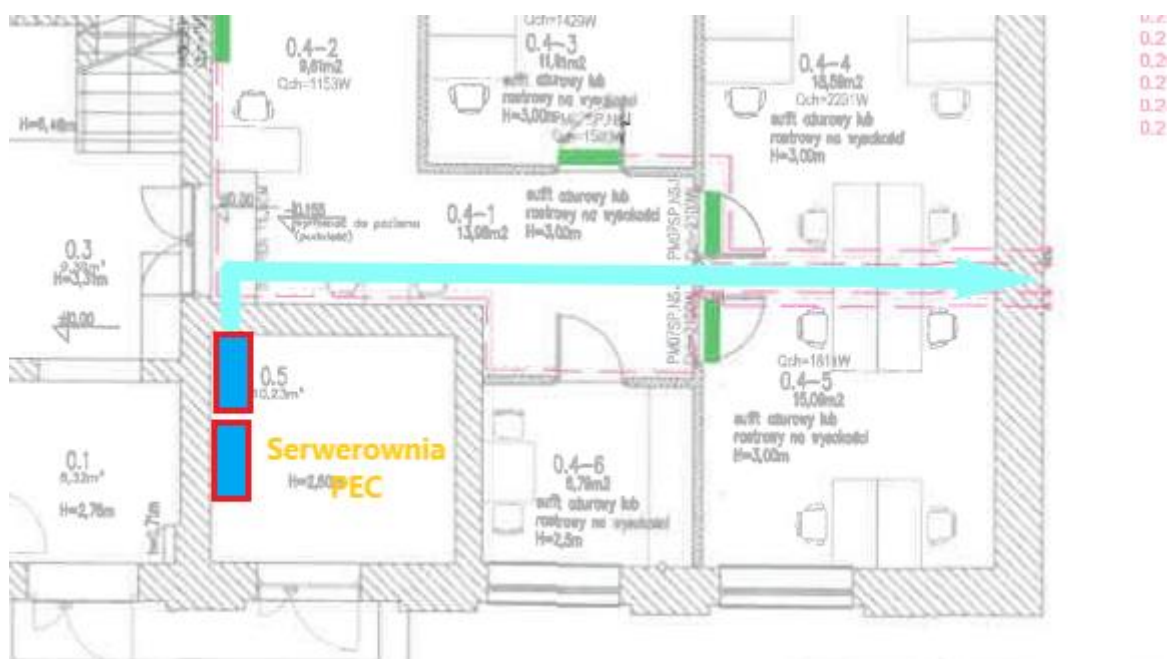

Jednostki wewnętrzne zamontowane w serwerowni, połączone z jednostkami zewnętrznymi zamontowanymi na dachu budynku. Przewody łączące jednostki wewnętrzne i zewnętrzne będą prowadzone pod sufitem obecnego pomieszczenia wymiennikowni, następnie po elewacji zewnętrznej budynku (w korycie dostarczonym przez Zamawiającego) wg poniższego szkicu.