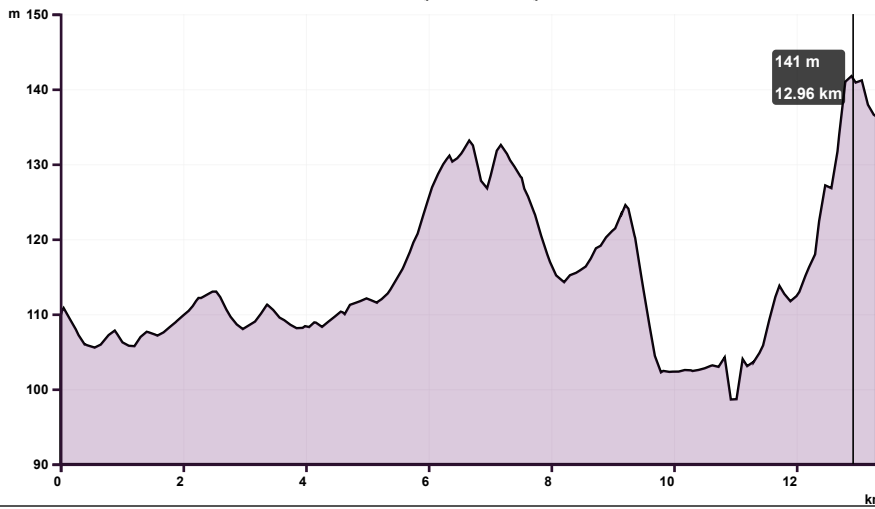

### Lokalizacja profilu

Leaflet | Map data: © OpenStreetMap, SRTM | Map style: © OpenTopoMap (CC-BY-SA)

### Profil wysokościowy

### Parametry wygenerowanego profilu

Długość profilu	13.30 km
Maksymalna wysokość	141.73 m
Minimalna wysokość	98.61 m
Różnica wysokości	26.68 m
Średnie nachylenie	0.20%
Średnia wysokość	114.82 m
Całkowity wznios	107.32 m
Całkowity spadek	80.64 m