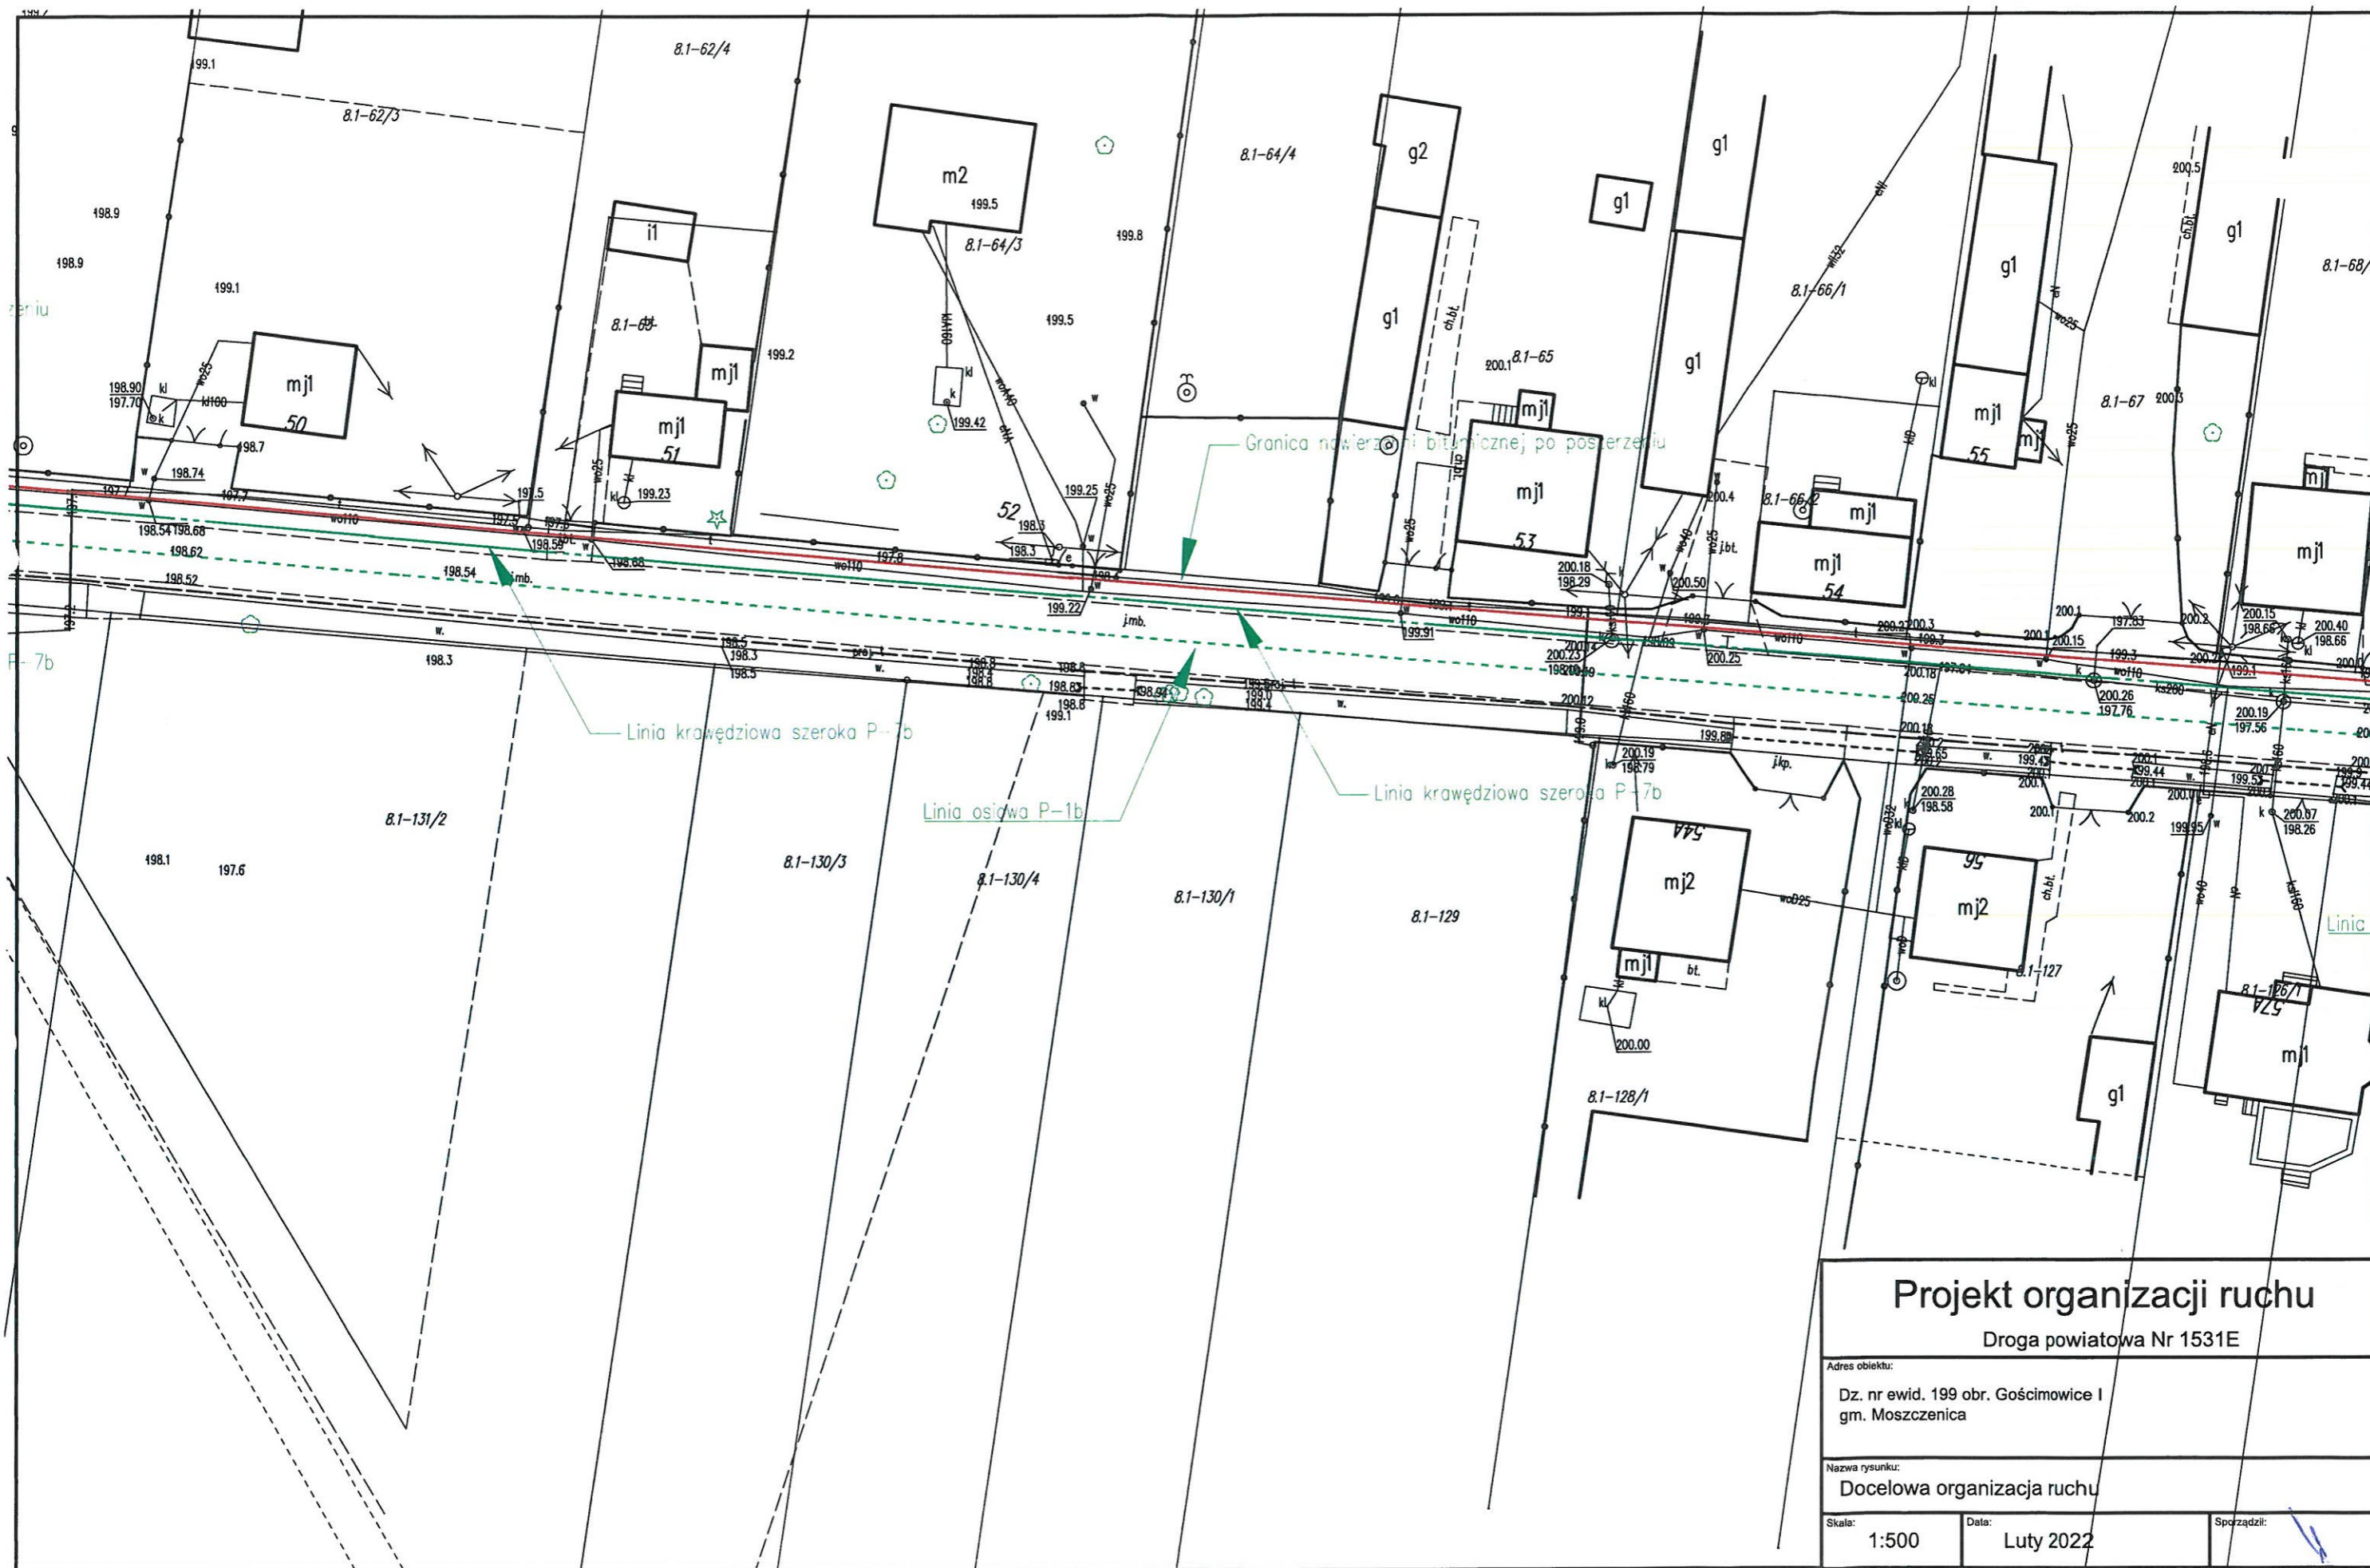

Projekt organizacji ruchu		
Droga powiatowa Nr 1531E		
Adres obiektu:		
Dz. nr ewid. 199 obr. Gościmowice I		
gm. Moszczenica		
Nazwa rysunku:		
Docelowa organizacja ruchu		
Skala:	Data:	Sporządził:
1:500	Luły 2022	

Projekt organizacji ruchu

Droga powiatowa Nr 1531E

Adres obiektu:

Dz. nr ewid. 199 obr. Gościmowice I
gm. Moszczenica

Nazwa rysunku:

Docelowa organizacja ruchu

Skala:

1:500

Data:

Luty 2022

Sporządził:

Projekt organizacji ruchu		
199.5 Droga powiatowa Nr 1531E		
Adres obiektu:		
Dz. nr ewid. 199 obr. Gościmowice I gm. Moszczenica		
Nazwa rysunku:		
Docelowa organizacja ruchu		
Skala:	Data:	Sporządził:
1:500	Luty 2022	

Projekt organizacji ruchu

Droga powiatowa Nr 1531E

Adres obiektu:
Dz. nr ewid. 199 obr. Gościmowice I
gm. Moszczenica

Nazwa rysunku:
Docelowa organizacja ruchu

Skala: 1:500	Data: Luty 2022	Sporządził:
-----------------	--------------------	-------------