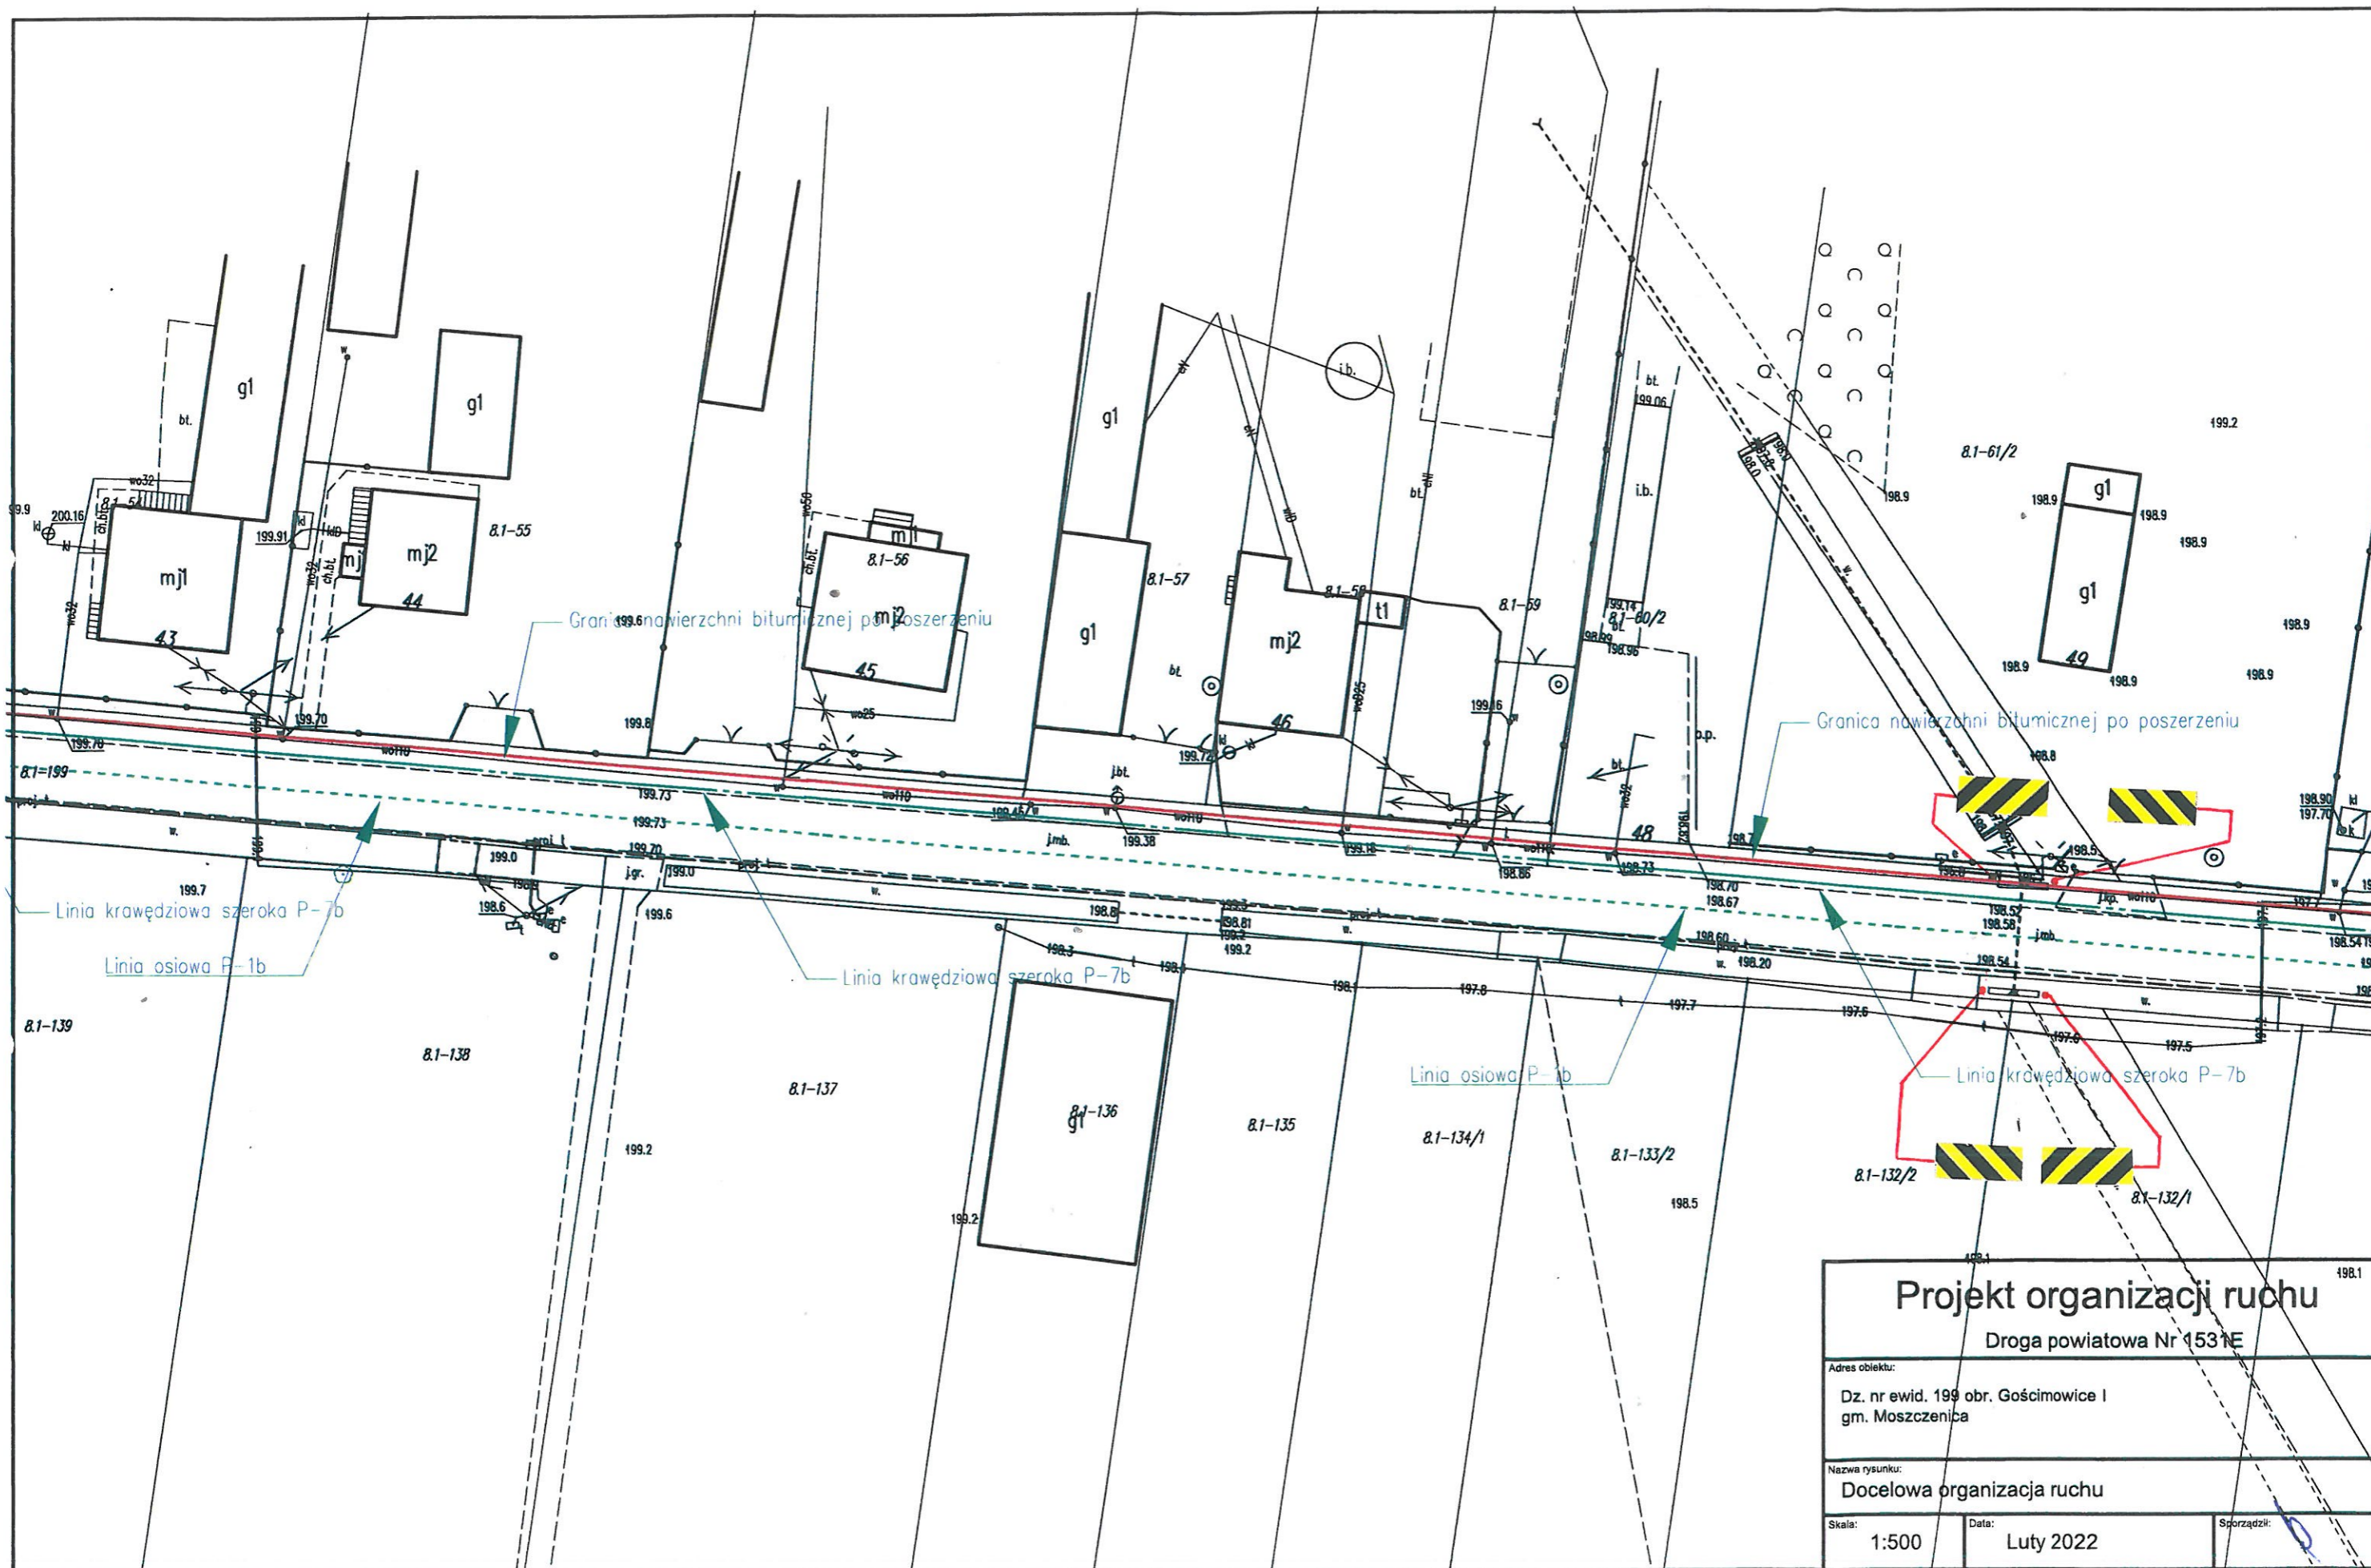

Projekt organizacji ruchu		
Droga powiatowa Nr 1531E		
Adres obiektu:		
Dz. nr ewid. 199 obr. Gościmowice I		
gm. Moszczenica		
Nazwa rysunku:		
Docelowa organizacja ruchu		
Skala:	Data:	Sporządził:
1:500	Luły 2022	

Projekt organizacji ruchu

Droga powiatowa Nr 1531E

Adres obiektu:

Dz. nr ewid. 199 obr. Gościmowice I
gm. Moszczenica

Nazwa rysunku:

Docelowa organizacja ruchu

Skala:

1:500

Data:

Luty 2022

Sporządził:

Projekt organizacji ruchu		
199.5 Droga powiatowa Nr 1531E		
Adres obiektu:		
Dz. nr ewid. 199 obr. Gościmowice I gm. Moszczenica		
Nazwa rysunku:		
Docelowa organizacja ruchu		
Skala:	Data:	Sporządził:
1:500	Luty 2022	

Projekt organizacji ruchu

Droga powiatowa Nr 1531E

Adres obiektu:
Dz. nr ewid. 199 obr. Gościmowice I
gm. Moszczenica

Nazwa rysunku:
Docelowa organizacja ruchu

Skala: 1:500	Data: Luty 2022	Sporządził:
-----------------	--------------------	-------------