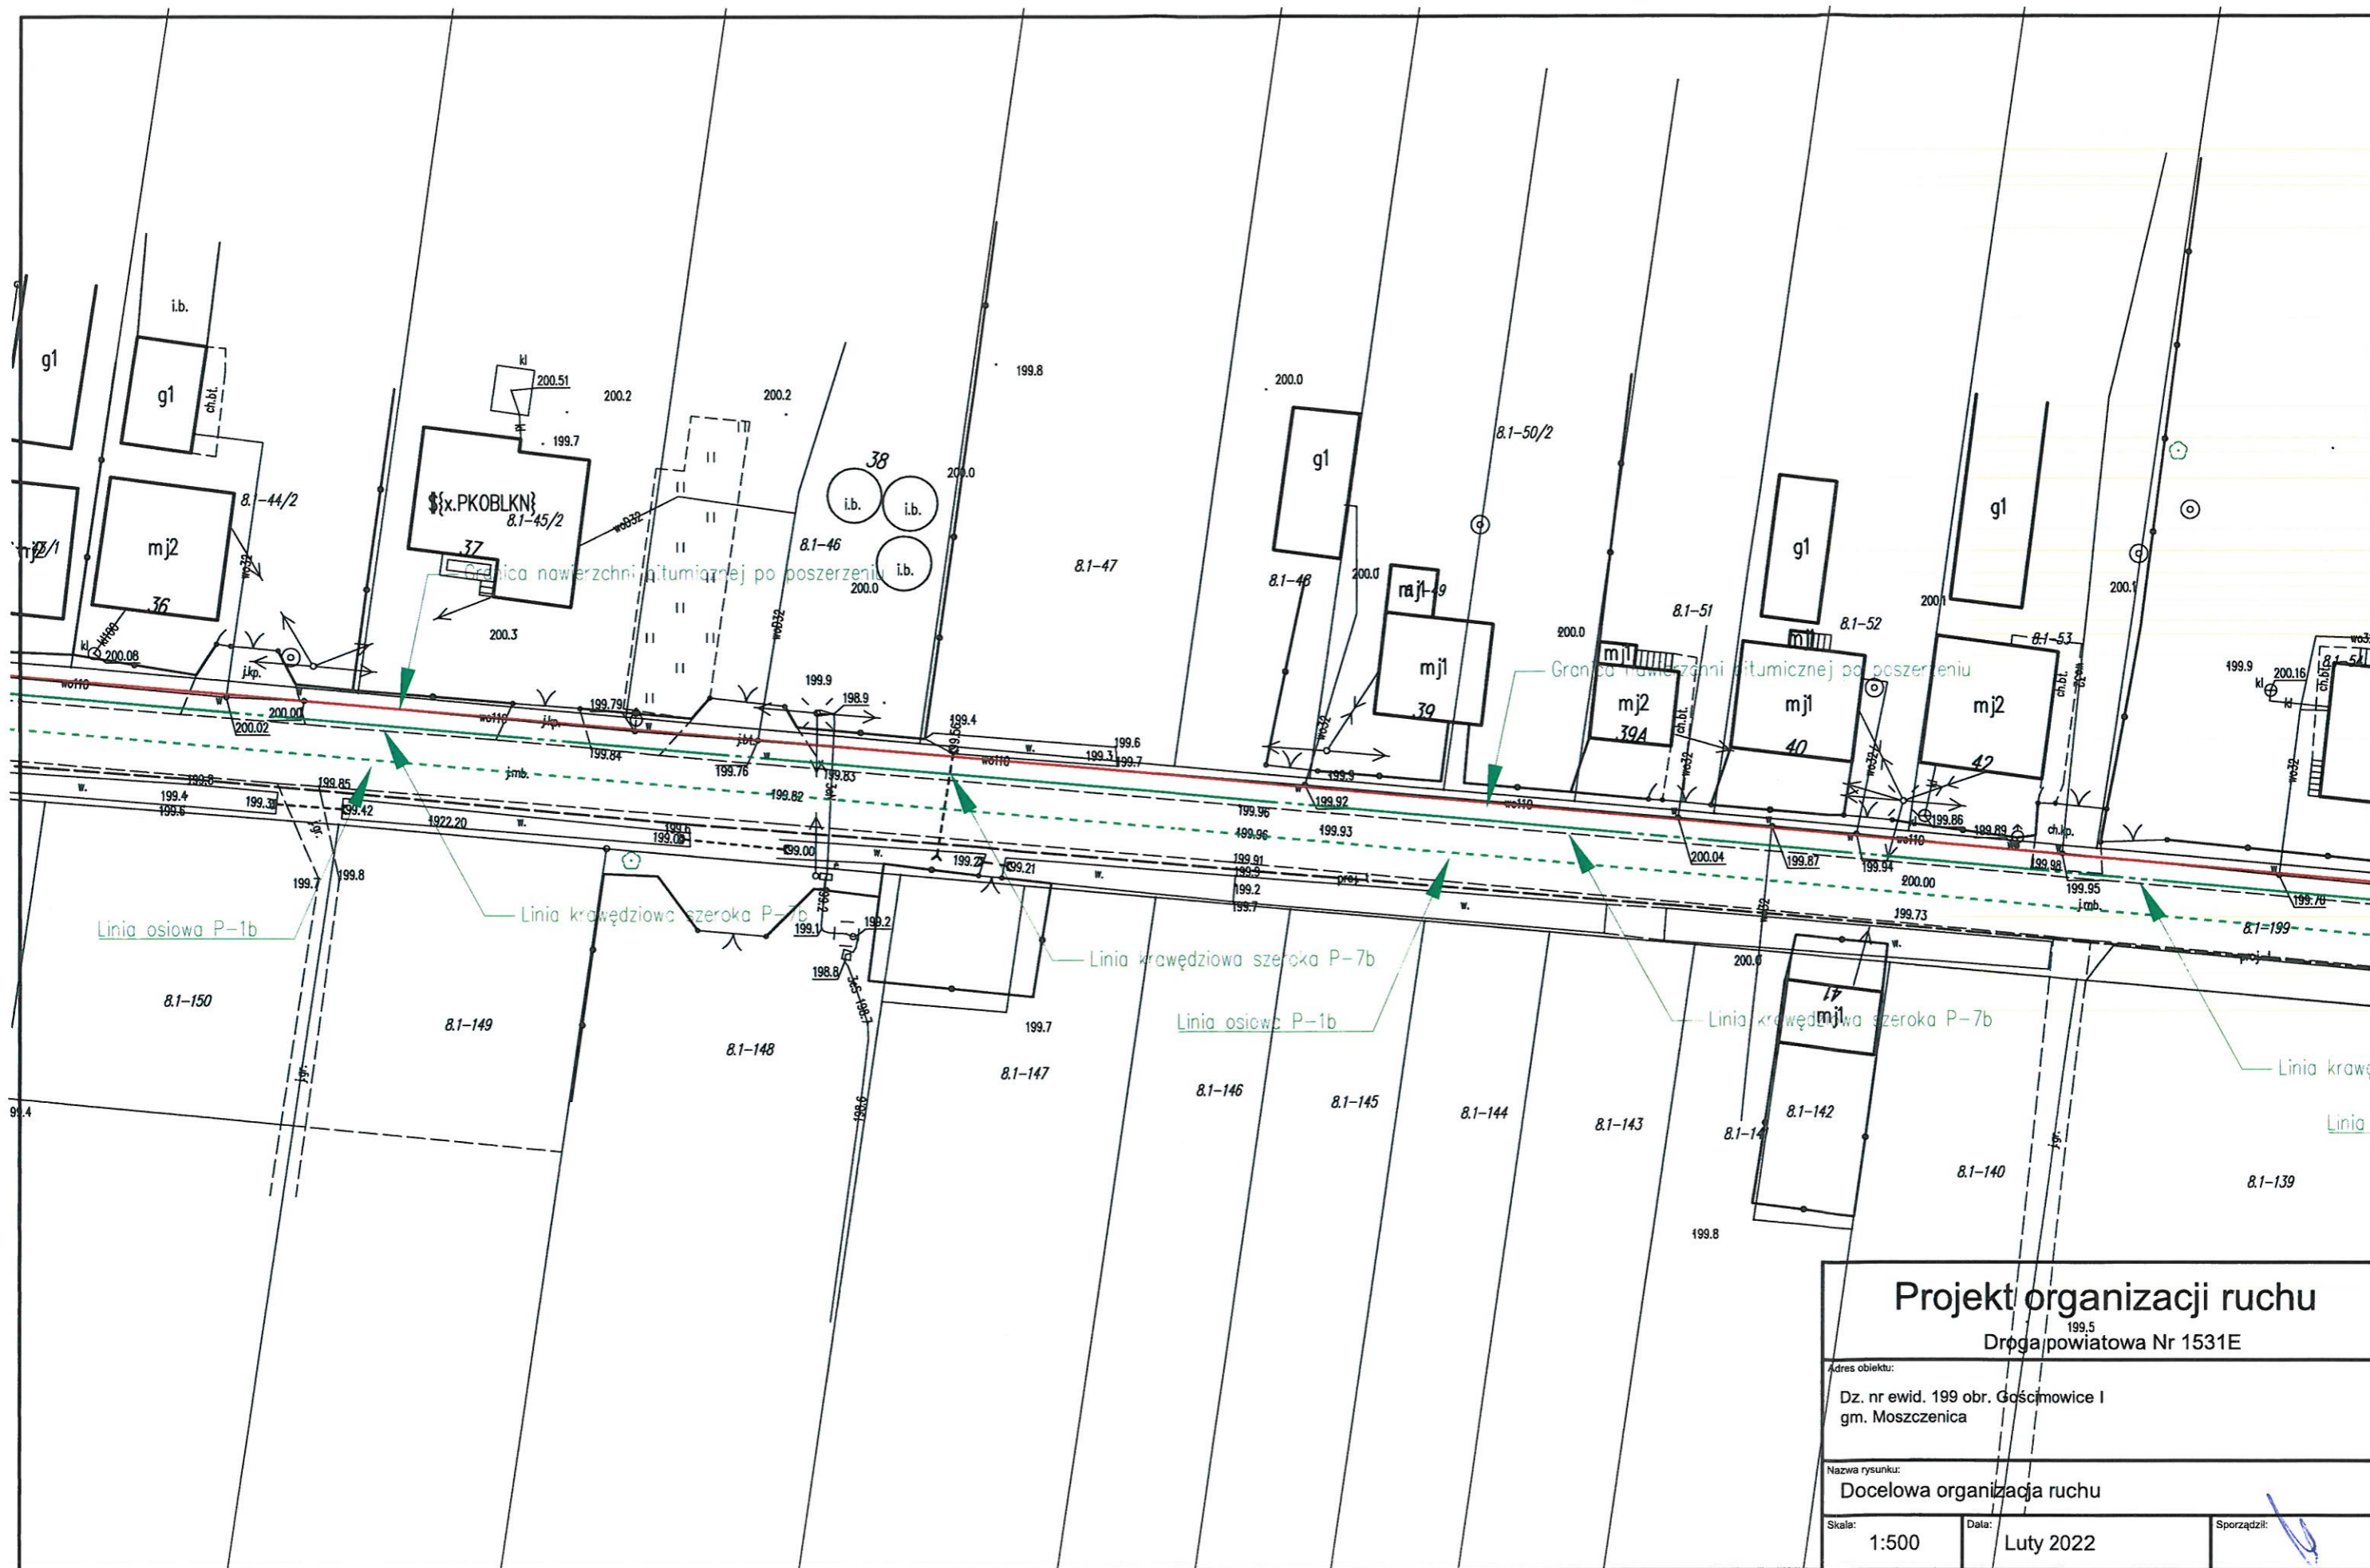

Projekt organizacji ruchu		
Droga powiatowa Nr 1531E		
Adres obiektu:		
Dz. nr ewid. 199 obr. Gościmowice I		
gm. Moszczenica		
Nazwa rysunku:		
Docelowa organizacja ruchu		
Skala:	Data:	Sporządził:
1:500	Luły 2022	

Projekt organizacji ruchu

Droga powiatowa Nr 1531E

Adres obiektu:

Dz. nr ewid. 199 obr. Gościmowice I
gm. Moszczenica

Nazwa rysunku:

Docelowa organizacja ruchu

Skala:

1:500

Data:

Luty 2022

Sporządził:

Projekt organizacji ruchu		
199.5 Droga powiatowa Nr 1531E		
Adres obiektu:		
Dz. nr ewid. 199 obr. Gościmowice I gm. Moszczenica		
Nazwa rysunku:		
Docelowa organizacja ruchu		
Skala:	Data:	Sporządził:
1:500	Luty 2022	

Projekt organizacji ruchu

Droga powiatowa Nr 1531E

Adres obiektu:
Dz. nr ewid. 199 obr. Gościmowice I
gm. Moszczenica

Nazwa rysunku:
Docelowa organizacja ruchu

Skala: 1:500	Data: Luty 2022	Sporządził:
-----------------	--------------------	-------------