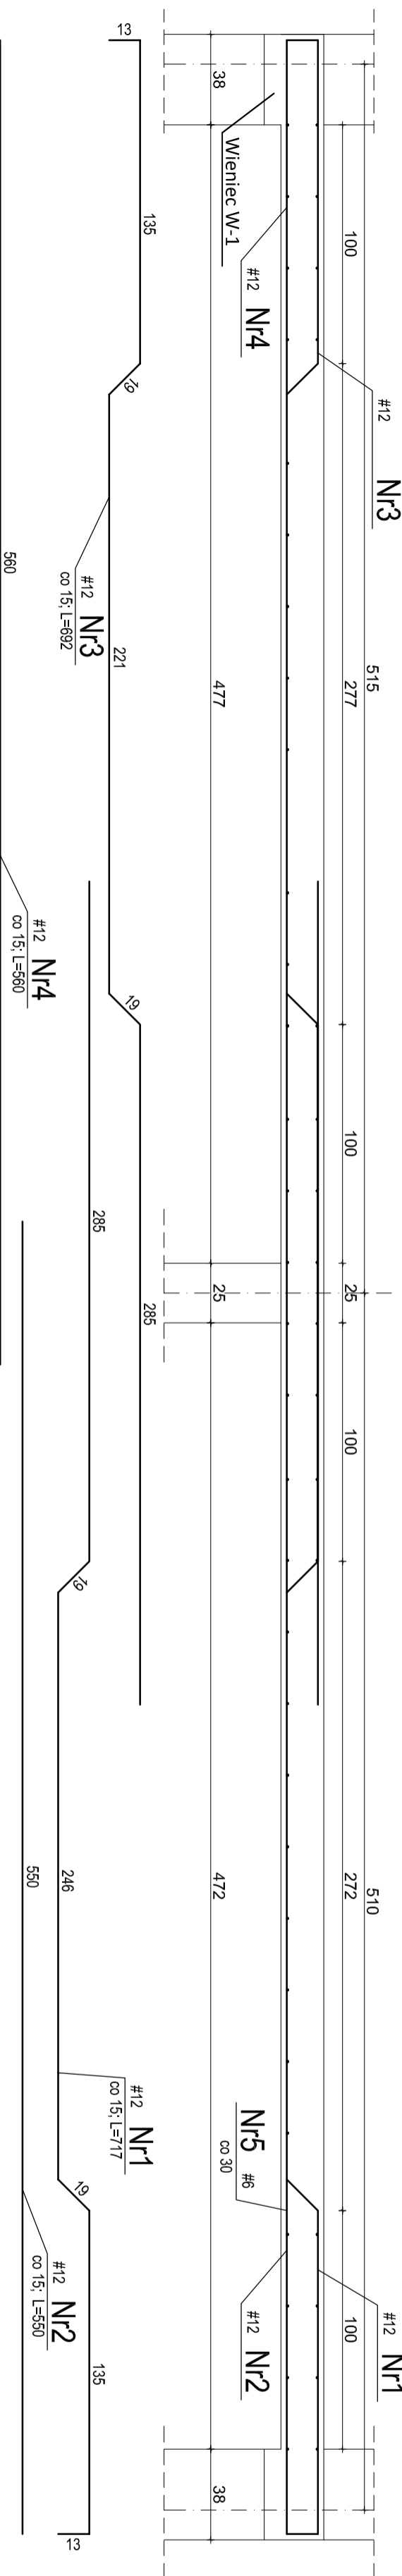

Poz. PL.04 o dł 9,50m skala 1:20

Poz. PL.05 o dł 4,00m skala 1:20

"DOM-BUD" Suwałki		specjalność: kosztorysowa	
OBIEKT:	Budownictwo mieszkaniowe wielokondygnacyjne	SKALA:	1:10
ADRES:	Zjazdowa ul. Parkowa 9 wzrz. z ul. Sienkiewicza toż. kar. ob. bud. - XIII	NR RYS:	10
IMIE I NAZWIŚCIE:	SRÓDOWSKI Piotr	PROJEKTANT:	SRÓDOWSKI Piotr
NR UPK:	SRÓDOWSKI Piotr	DATA:	15.07.2016
PROJEKTANT:	SRÓDOWSKI Piotr	PODPIS:	
SPRAWDZAJĄCY:	SRÓDOWSKI Piotr	DATA:	15.07.2016