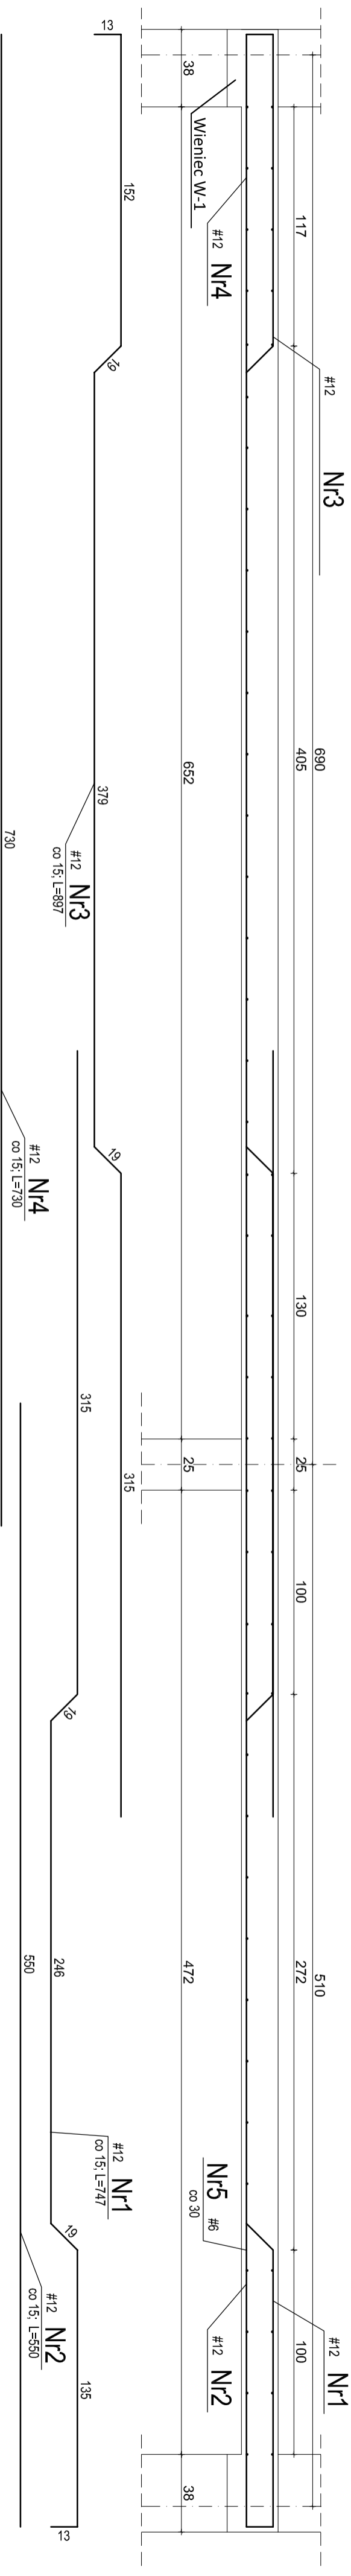

Poz. PL.04 o dł 9,50m skala 1:20

Poz. PL.05 o dł 4,00m skala 1:20

"DOM-BUD" Suwałki		specjalność: kosztorysowa	
OBIEKT:	Budownictwo mieszkaniowe wielokondygnacyjne	SKALA:	1:10
ADRES:	Zjazdowa ul. Parkowa 9 wzrz. z ul. Sienkiewicza toż. kar. ob. bud. - XIII	NR RYS:	10
IMIE I NAZWIŚCIE:	SRÓDOWSKI Piotr	PROJEKTANT:	SRÓDOWSKI Piotr
NR UPK:	SRÓDOWSKI Piotr	DATA:	15.07.2016
PROJEKTANT:	SRÓDOWSKI Piotr	PODPIS:	
SPRAWDZAJĄCY:	SRÓDOWSKI Piotr	DATA:	15.07.2016